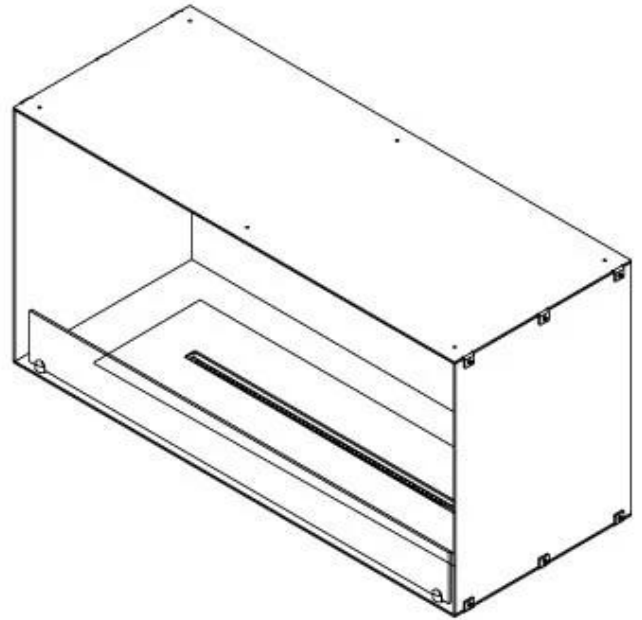

FOCO ONE 1000

BIO-30-129

Foco One 1000 er en en-sidig bioetanol peis til installasjon i en vegg, hvor man kan se flammene fra fonten. Velg mellom et manuelt eller automatisk brannkar.

TEKNISKE SPESIFIKASJONER

Dimensjon

Dybde	40 cm
Høyde	50 cm
Lengde/bredde	100 cm
Vekt	58,5 kg

Type

Anbefalt luftutveksling	1
Avtrekk/skorstein	Ikke påkrevd
Brennstoff	Bioetanol

Type

Bruk	Innendørs
------	-----------

Type

Flammesyn	Front
-----------	-------

Type

Garanti	2 år
Montering	1-sidig innebygget biopeis
Produsent	Foco

Utseende

Farge	Svart
Glass inkludert	Ja
Materiale	Stål

Utseende

Ståltykkelse	4 mm
--------------	------

FLA 3+ 790 mm

FLA 3 790 mm