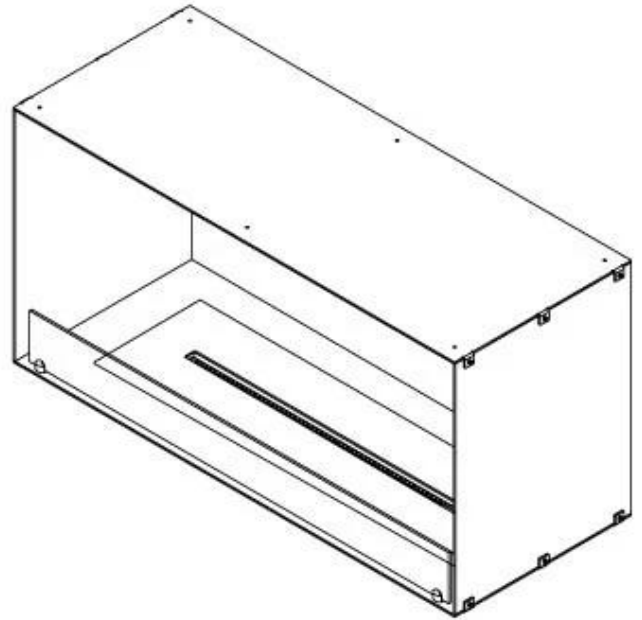

FOCO ONE 1000

BIO-30-129

Foco One 1000 er en en-sidig bioetanol peis til installasjon i en vegg, hvor man kan se flammene fra fonten. Velg mellom et manuelt eller automatisk brannkar.

TEKNISKE SPESIFIKASJONER

Dimensjon

Dybde	40 cm
Høyde	50 cm
Lengde/bredde	100 cm
Vekt	58,5 kg

Type

Anbefalt luftutveksling	1
Avtrekk/skorstein	Ikke påkrevd
Brennstoff	Bioetanol

Type

Bruk	Innendørs
------	-----------

Type

Flammesyn	Front
-----------	-------

Type

Garanti	2 år
Montering	1-sidig innebygget biopeis
Produsent	Foco

Utseende

Farge	Svart
Glass inkludert	Ja
Materiale	Stål

Utseende

Ståltykkelse	4 mm
--------------	------

FLA 3+ 790 mm

FLA 3 790 mm