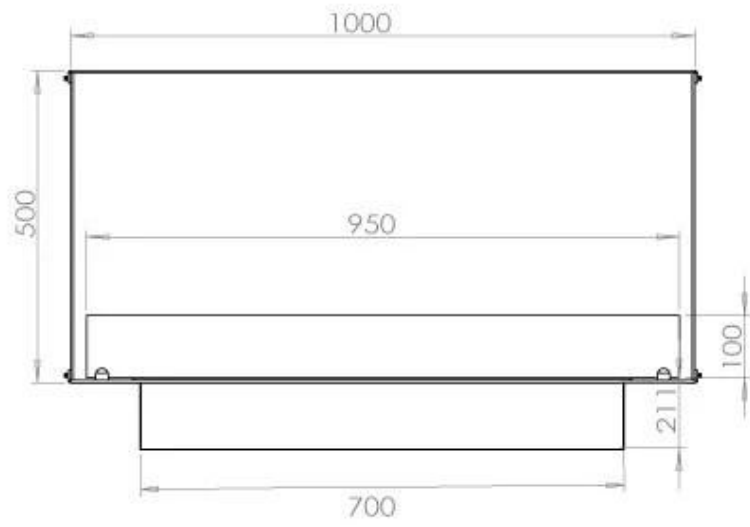

Dimensjon

Lengde/bredde	100 cm
Høyde	50 cm
Dybde	40 cm
Vekt	58,5 kg

Type

Produkttype	1-sidig innebygget biopeis
Brennstoff	Bioetanol
Avtrekk/skorstein	Ikke påkrevd
Merke	Foco
Bruk	Innendørs
Flammesyn	Front
Garanti	2 år
Anbefalt luftutveksling	1

Utseende

Materiale	Stål
Ståltykkelse	4 mm
Farge	Svart
Glass inkludert	Ja

FLA 3+ 790 mm

FLA 3 790 mm

PrimeFire 700

Automatic burner 700

Superior Manual 800