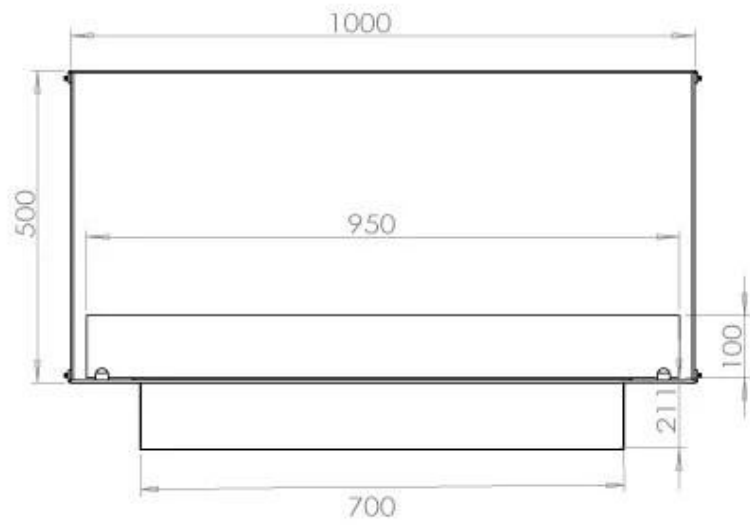

Utseende

Materiale	Stål
Ståltykkelse	4 mm
Farge	Svart
Glass inkludert	Ja

FLA 3+ 790 mm

FLA 3 790 mm

PrimeFire 700

Automatic burner 700

Superior Manual 800