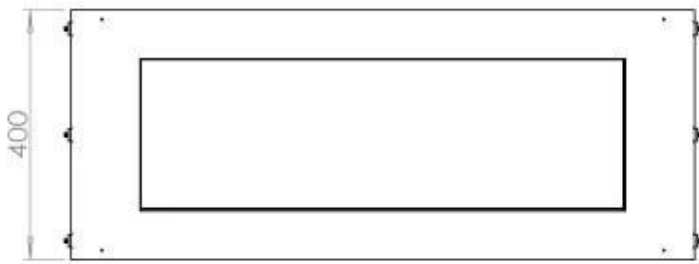

Utseende

Materiale	Stål
Ståltykkelse	4 mm
Farge	Svart
Glass inkludert	Ja

FLA 3+ 790 mm

FLA 3 790 mm

PrimeFire 700

Automatic burner 700

Superior Manual 800