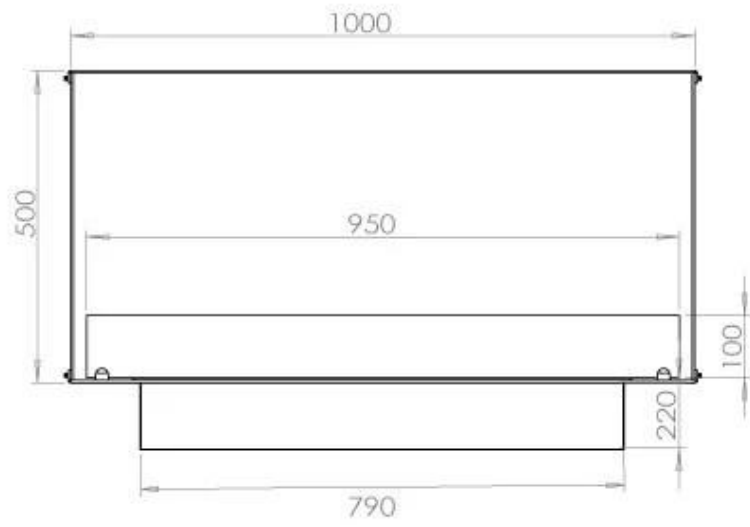

Dimensjon

Lengde/bredde	100 cm
Høyde	50 cm
Dybde	40 cm
Vekt	58,5 kg

Type

Produkttype	1-sidig innebygget biopeis
Brennstoff	Bioetanol
Avtrekk/skorstein	Ikke påkrevd
Merke	Foco
Bruk	Innendørs
Flammesyn	Front
Garanti	2 år
Anbefalt luftutveksling	1

Utseende

Materiale	Stål
Ståltykkelse	4 mm
Farge	Svart
Glass inkludert	Ja

FLA 3+ 790 mm

FLA 3 790 mm

PrimeFire 700

Automatic burner 700

Superior Manual 800