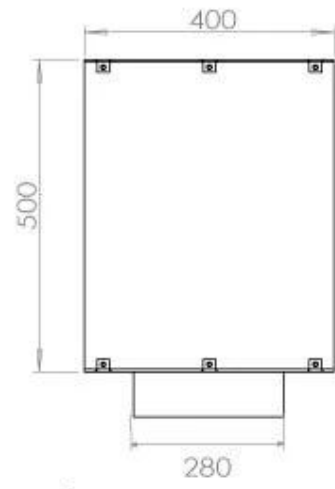

Dimensjon

Lengde/bredde	100 cm
Høyde	50 cm
Dybde	40 cm
Vekt	58,5 kg

Type

Produkttype	1-sidig innebygget biopeis
Brennstoff	Bioetanol
Avtrekk/skorstein	Ikke påkrevd
Merke	Foco
Bruk	Innendørs
Flammesyn	Front
Garanti	2 år
Anbefalt luftutveksling	1

Utseende

Materiale	Stål
Ståltykkelse	4 mm
Farge	Svart
Glass inkludert	Ja

FLA 3+ 790 mm

FLA 3 790 mm

PrimeFire 700

Automatic burner 700

Superior Manual 800