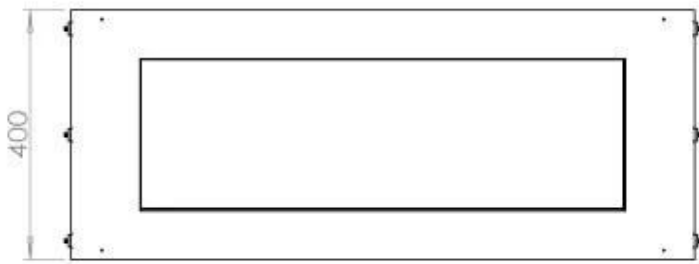

Utseende

Materiale	Stål
Ståltykkelse	4 mm
Farge	Svart
Glass inkludert	Ja

FLA 3+ 790 mm

FLA 3 790 mm

PrimeFire 700

Automatic burner 700

Superior Manual 800