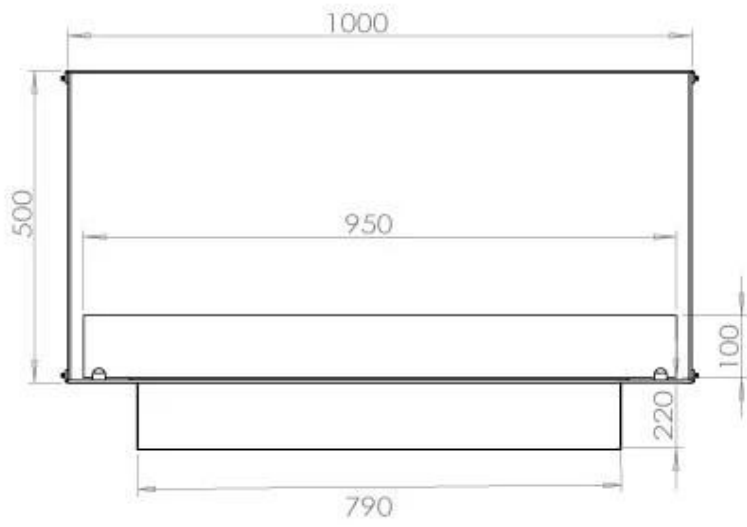

Dimensjon

Dybde	40 cm
Høyde	50 cm
Lengde/bredde	100 cm
Vekt	58,5 kg

Type

Anbefalt luftutveksling	1
Avtrekk/skorstein	Ikke påkrevd
Brennstoff	Bioetanol

Type

Bruk	Innendørs
------	-----------

Type

Flammesyn	Front
-----------	-------

Type

Garanti	2 år
Montering	1-sidig innebygget biopeis
Produsent	Foco

Utseende

Farge	Svart
Glass inkludert	Ja
Materiale	Stål

Utseende

Ståltykkelse	4 mm
--------------	------

FLA 3+ 790 mm

FLA 3 790 mm