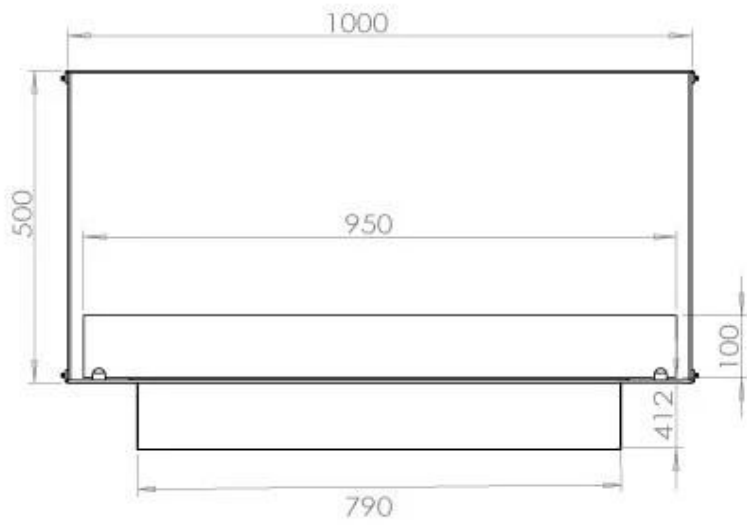

Dimensjon

Dybde	40 cm
Høyde	50 cm
Lengde/bredde	100 cm
Vekt	58,5 kg

Type

Anbefalt luftutveksling	1
Avtrekk/skorstein	Ikke påkrevd
Brennstoff	Bioetanol

Type

Bruk	Innendørs
------	-----------

Type

Flammesyn	Front
-----------	-------

Type

Garanti	2 år
Montering	1-sidig innebygget biopeis
Produsent	Foco

Utseende

Farge	Svart
Glass inkludert	Ja
Materiale	Stål

Utseende

Ståltykkelse	4 mm
--------------	------

FLA 3+ 790 mm

FLA 3 790 mm