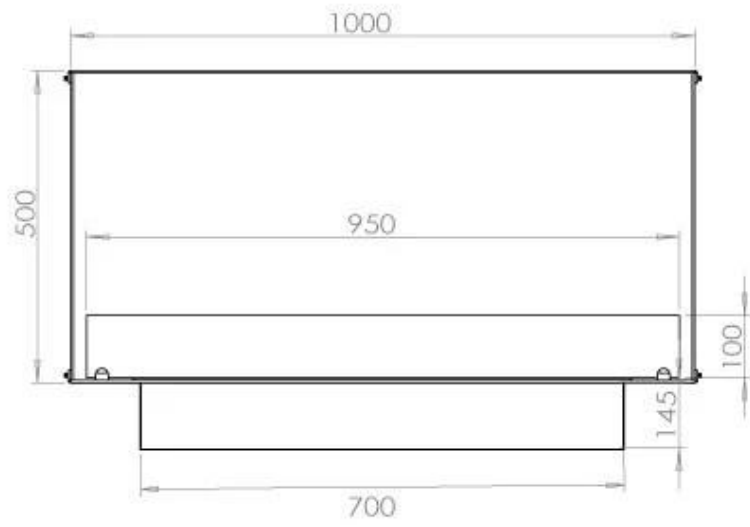

Dimensjon

Lengde/bredde	100 cm
Høyde	50 cm
Dybde	40 cm
Vekt	58,5 kg

Type

Produkttype	1-sidig innebygget biopeis
Brennstoff	Bioetanol
Avtrekk/skorstein	Ikke påkrevd
Merke	Foco
Bruk	Innendørs
Flammesyn	Front
Garanti	2 år
Anbefalt luftutveksling	1

Utseende

Materiale	Stål
Ståltykkelse	4 mm
Farge	Svart
Glass inkludert	Ja

FLA 3+ 790 mm

FLA 3 790 mm

PrimeFire 700

Automatic burner 700

Superior Manual 800