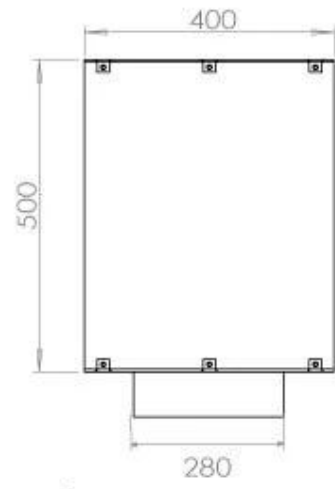

Type

Avtrekk/skorstein	Ikke påkrevd
Anbefalt luftutveksling	1
Montering	1-sidig innebygget biopeis
Produsent	Foco
Brennstoff	Bioetanol
Flammesyn	Front
Bruk	Innendørs
Garanti	2 år

Dimensjon

Lengde/bredde	100 cm
Høyde	50 cm
Dybde	40 cm
Vekt	58,5 kg

Utseende

Materiale	Stål
Ståltykkelse	4 mm
Farge	Svart
Glass inkludert	Ja

FLA 3+ 790 mm

FLA 3 790 mm

PrimeFire 700

Automatic burner 700

Superior Manual 800