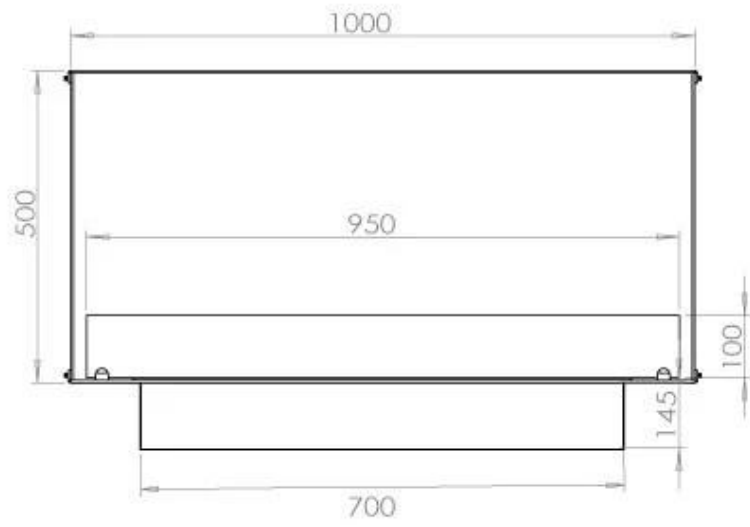

Utseende

Materiale	Stål
Ståltykkelse	4 mm
Farge	Svart
Glass inkludert	Ja

FLA 3+ 790 mm

FLA 3 790 mm

PrimeFire 700

Automatic burner 700

Superior Manual 800