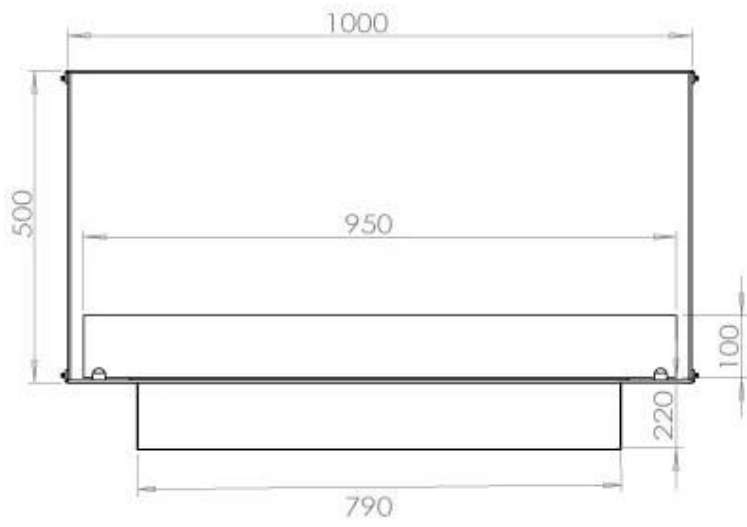

Type

Avtrekk/skorstein	Ikke påkrevd
Anbefalt luftutveksling	1
Montering	1-sidig innebygget biopeis
Produsent	Foco
Brennstoff	Bioetanol
Flammesyn	Front
Bruk	Innendørs
Garanti	2 år

Dimensjon

Lengde/bredde	100 cm
Høyde	50 cm
Dybde	40 cm
Vekt	58,5 kg

Utseende

Materiale	Stål
Ståltykkelse	4 mm
Farge	Svart
Glass inkludert	Ja

FLA 3+ 790 mm

FLA 3 790 mm

PrimeFire 700

Automatic burner 700

Superior Manual 800