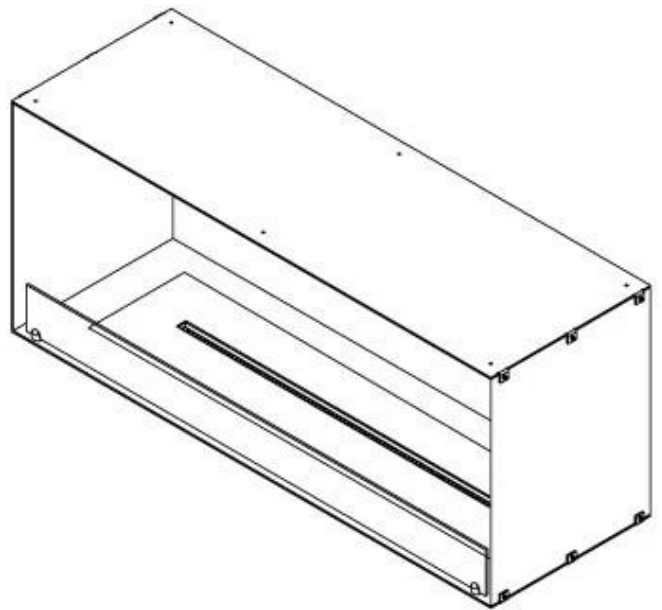

FOCO ONE 1200

BIO-30-130

Foco One 1200 er en en-sidig bioetanol peis til installasjon i en vegg, hvor du kan se flammene fra fronten. Velg mellom et manuelt eller automatisk brannkar.

TEKNISKE SPESIFIKASJONER

Dimensjon

Dybde	40 cm
Høyde	50 cm
Lengde/bredde	120 cm
Vekt	35 kg

Type

Anbefalt luftutveksling	1
Avtrekk/skorstein	Ikke påkrevd
Brennstoff	Bioetanol

Type

Bruk	Innendørs
------	-----------

Type

Flammesyn	Front
-----------	-------

Type

Garanti	2 år
Montering	1-sidig innebygget biopeis
Produsent	Foco

Utseende

Farge	Svart
Glass inkludert	Ja
Materiale	Stål

Utseende

Ståltykkelse	4 mm
--------------	------

FLA 3+ 990 mm

FLA 3 990 mm