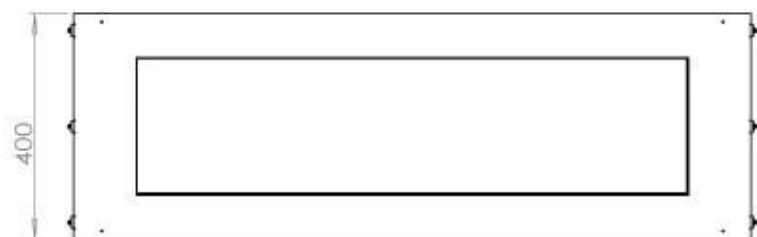

PrimeFire 1000