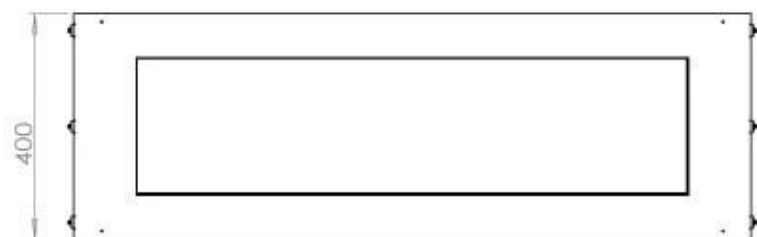

Automatic burner 1000