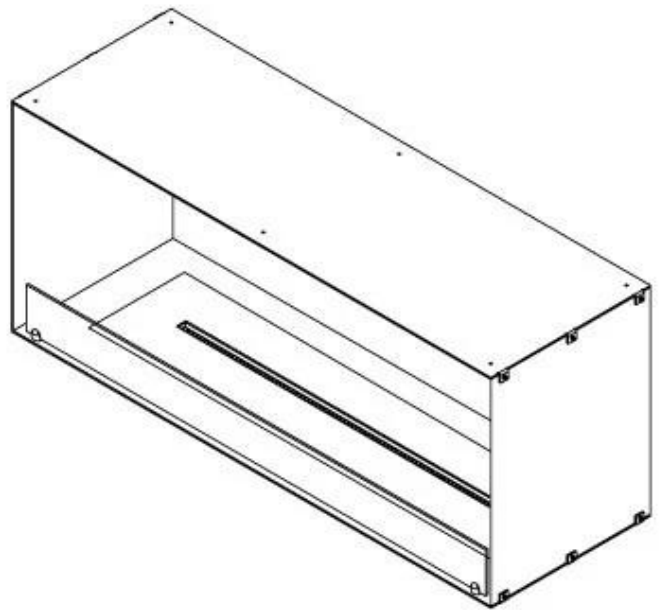

FOCO ONE 1200

BIO-30-130

Foco One 1200 er en en-sidig bioetanol peis til installasjon i en vegg, hvor du kan se flammene fra fronten. Velg mellom et manuelt eller automatisk brannkar.

TEKNISKE SPESIFIKASJONER

Dimensjon

Dybde	40 cm
Høyde	50 cm
Lengde/bredde	120 cm
Vekt	35 kg

Type

Anbefalt luftutveksling	1
Avtrekk/skorstein	Ikke påkrevd
Brennstoff	Bioetanol

Type

Bruk	Innendørs
------	-----------

Type

Flammesyn	Front
-----------	-------

Type

Garanti	2 år
Montering	1-sidig innebygget biopeis
Produsent	Foco

Utseende

Farge	Svart
Glass inkludert	Ja
Materiale	Stål

Utseende

Ståltykkelse	4 mm
--------------	------

FLA 3+ 990 mm

FLA 3 990 mm