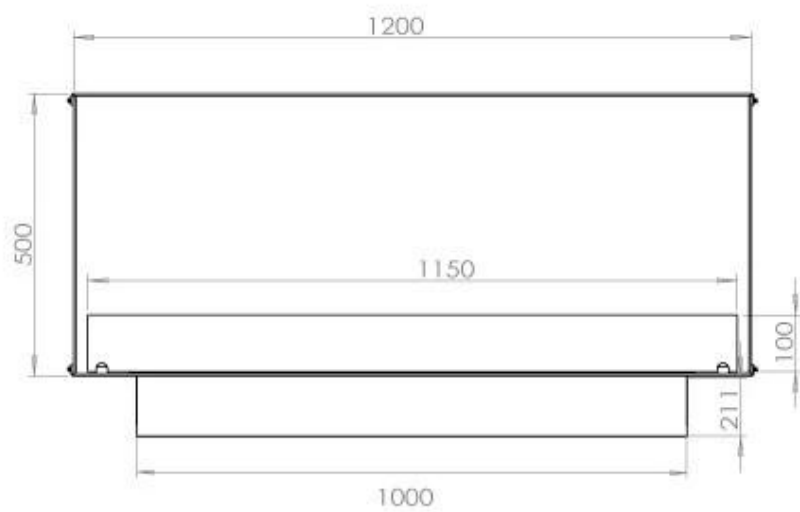

Automatic burner 1000