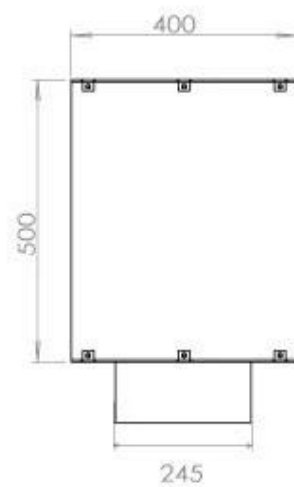

Automatic burner 1000