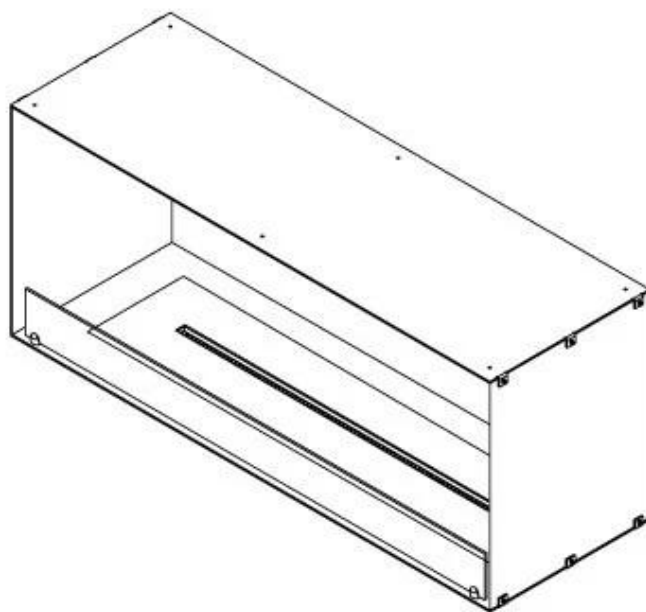

Automatic burner 1000