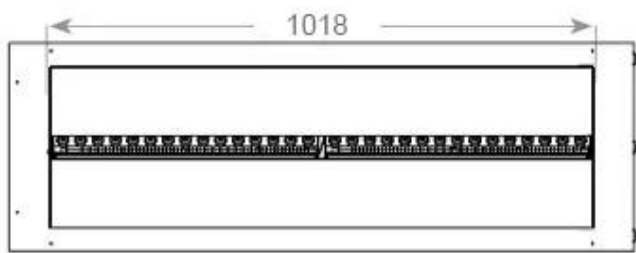

#### Størrelse

|       |       |
|-------|-------|
| Dybde | 40 cm |
| Høyde | 50 cm |

**Utseende**

|                |       |
|----------------|-------|
| Høyde på glass | 15 cm |
|----------------|-------|

**Utseende**

|           |       |
|-----------|-------|
| Interiør  | Svart |
| Materiale | Stål  |