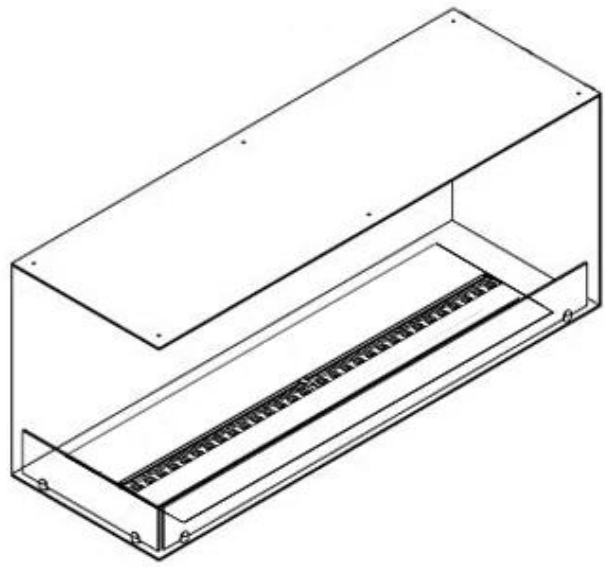

## FOCO MYST CORNER LEFT 1200

HYB-30-121

Foco Corner 1200 er en imponerende vannpeis med en lengde på 120 cm, designet for å installeres i hjørnet av en vegg og vendt til venstre. Denne peisen kombinerer stil med funksjonalitet, og gir et elegant preg til ethvert rom. Med en kapasitet på 4 liter og en brenntid på opptil 10 timer, tilbyr den en langvarig og behagelig opplevelse. Den medfølgende fjernkontrollen gir enkel betjening, slik at du kan justere flammen etter dine ønsker. Foco Corner 1200 er perfekt for dem som ønsker en trygg og vakker flammeopplevelse i hjemmet.

#### Utseende

Interiør	Svart
Flamme farger	1 farger
Materiale	Stål
Farge	Svart
Finish	Matt
Dekorasjon	Ved (kan tilkjøpes)
Glass inkludert	Ja
Høyde på glass	15 cm

#### Type

Montering	2-sidig Vanndamp Innebygd Peis
Produsent	Foco
Flammesyn	Venstre side
Bruk	Innendørs
Garanti	2 år

#### Størrelse

Lengde/bredde	120 cm
Høyde	50 cm
Dybde	40 cm
Vekt	40 kg

CASSETTE 1000 MANUAL

FRONT

SIDE

CASSETTE 100 AUTOMATIC