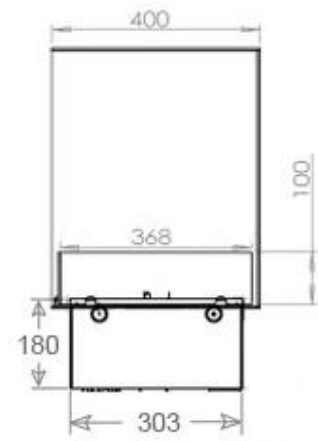

#### Størrelse

|       |       |
|-------|-------|
| Dybde | 40 cm |
| Høyde | 50 cm |

#### Størrelse

|               |        |
|---------------|--------|
| Lengde/bredde | 120 cm |
| Vekt          | 40 kg  |

**Utseende**

|                |       |
|----------------|-------|
| Høyde på glass | 15 cm |
|----------------|-------|

**Utseende**

|           |       |
|-----------|-------|
| Interiør  | Svart |
| Materiale | Stål  |