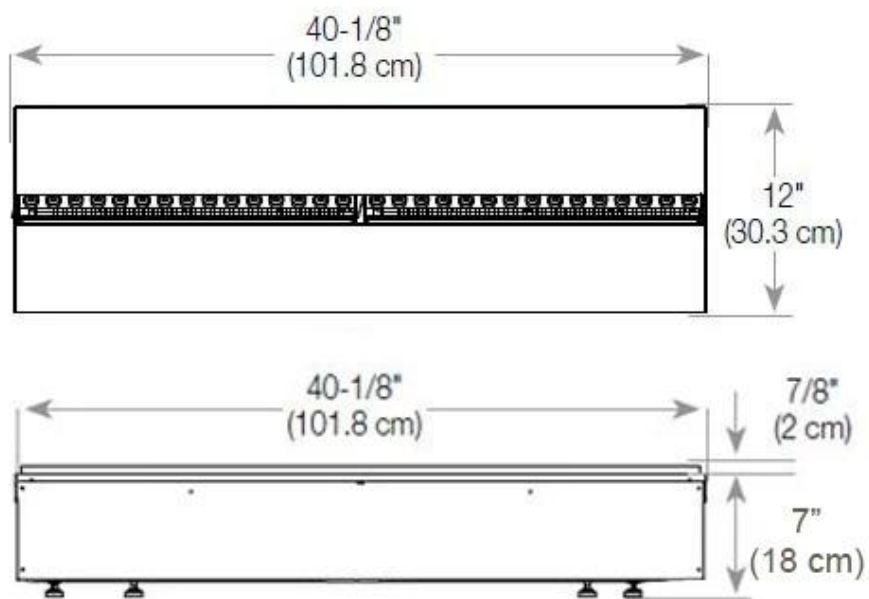

#### Størrelse

Lengde/bredde	120 cm
Høyde	50 cm
Dybde	40 cm
Vekt	40 kg

CASSETTE 1000 MANUAL

FRONT

SIDE

CASSETTE 100 AUTOMATIC