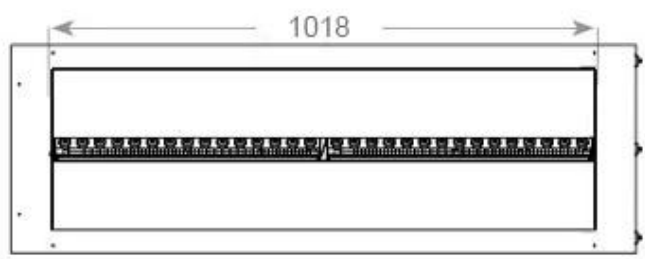

#### Størrelse

Lengde/bredde	120 cm
Høyde	50 cm
Dybde	40 cm
Vekt	40 kg

CASSETTE 1000 MANUAL

FRONT

SIDE

CASSETTE 100 AUTOMATIC