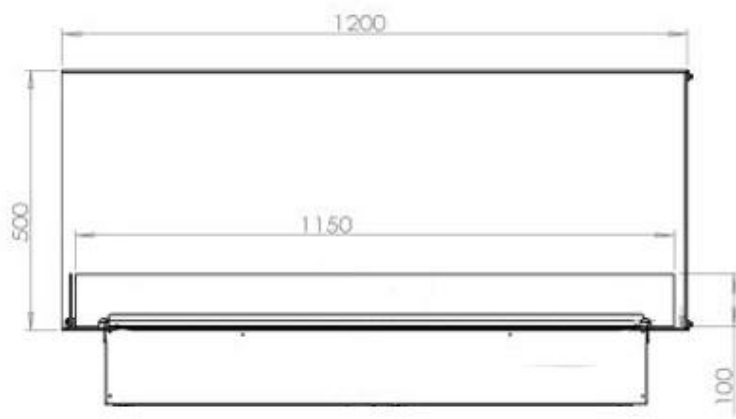

#### Størrelse

|       |       |
|-------|-------|
| Dybde | 40 cm |
| Høyde | 50 cm |

#### Størrelse

|               |        |
|---------------|--------|
| Lengde/bredde | 120 cm |
| Vekt          | 40 kg  |

**Utseende**

|                |       |
|----------------|-------|
| Høyde på glass | 15 cm |
|----------------|-------|

**Utseende**

|           |       |
|-----------|-------|
| Interiør  | Svart |
| Materiale | Stål  |