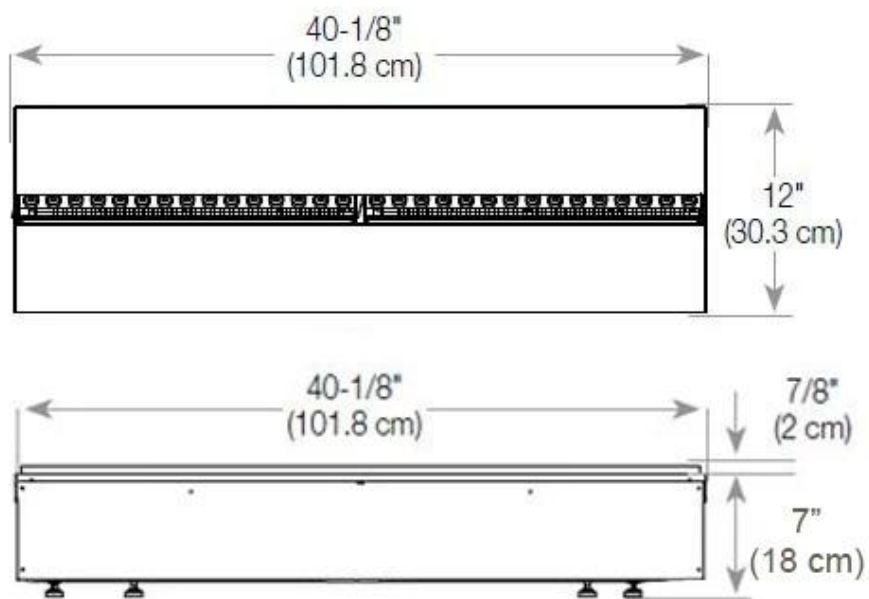

CASSETTE 1000 MANUAL

FRONT