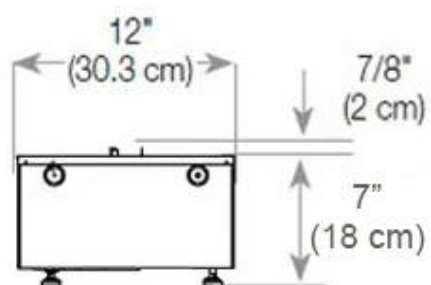

#### Størrelse

Lengde/bredde	120 cm
Høyde	50 cm
Dybde	40 cm
Vekt	40 kg

CASSETTE 1000 MANUAL

FRONT

SIDE

CASSETTE 100 AUTOMATIC