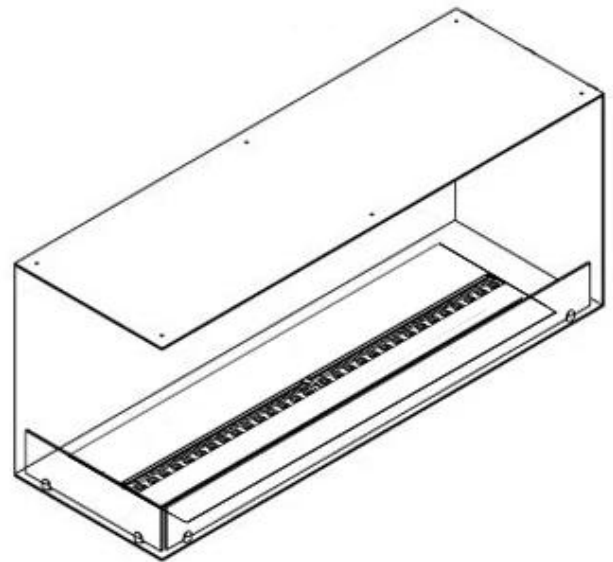

|               |          |
|---------------|----------|
| Flamme farger | 1 farger |
|---------------|----------|

**Utseende**

|                 |    |
|-----------------|----|
| Glass inkludert | Ja |
|-----------------|----|

**Utseende**

|                |       |
|----------------|-------|
| Høyde på glass | 15 cm |
|----------------|-------|

**Utseende**

|           |       |
|-----------|-------|
| Interiør  | Svart |
| Materiale | Stål  |