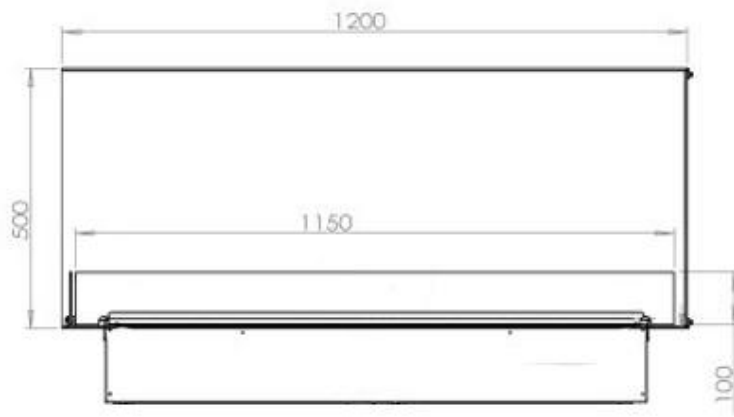

#### Utseende

Interiør	Svart
Flamme farger	1 farger
Materiale	Stål
Farge	Svart
Finish	Matt
Dekorasjon	Ved (kan tilkjøpes)
Glass inkludert	Ja
Høyde på glass	15 cm

#### Størrelse

Lengde/bredde	120 cm
Høyde	50 cm
Dybde	40 cm
Vekt	40 kg

CASSETTE 1000 MANUAL

FRONT

SIDE

CASSETTE 100 AUTOMATIC