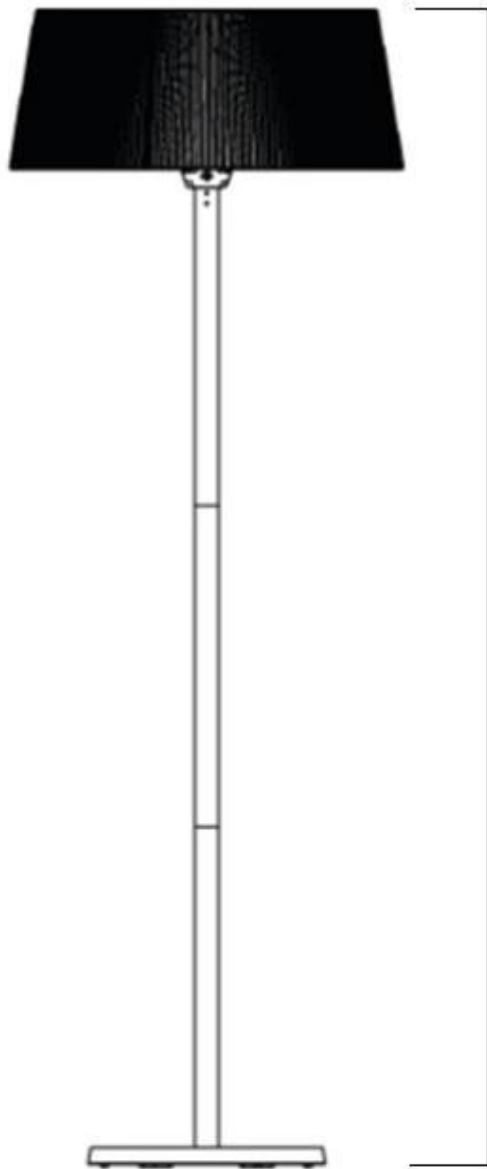

ARTIX STÅENDE HVIT 2100 WATT

OUT-80-104

Stående terrassevarmer med 3 varmefunksjoner

TEKNISKE SPESIFIKASJONER

Funksjoner

Varmeeffekt (Min.)	0,9 kW
Timer	Nei
	1,8 m
	22 m ²
Varmeeffekt (Max)	2,1 kW
Fjernkontroll	Nei
Krever strøm	Ja
Styring	Manuell
Lett type	Infrarød
Brennstoff	Elektrisitet
Forbruk	2100 L/t
Forbruk	1200 L/t
Forbruk	900 L/t

Type

	Sunred
Montering	Frittstående Elektrisk Terrassevarmer
Bruk	Utendørs
Garanti	2 år

Avstand

Avstand til brennbare materialer	75 cm
Avstandssider	75 cm
Topp	75 cm

Størrelse

Høyde	224 cm
Diameter	74 cm
Diameter	45 cm
Vekt	15,6 kg

Utseende

Materiale	Stål
Farge	Hvit

2240 mm

740 mm