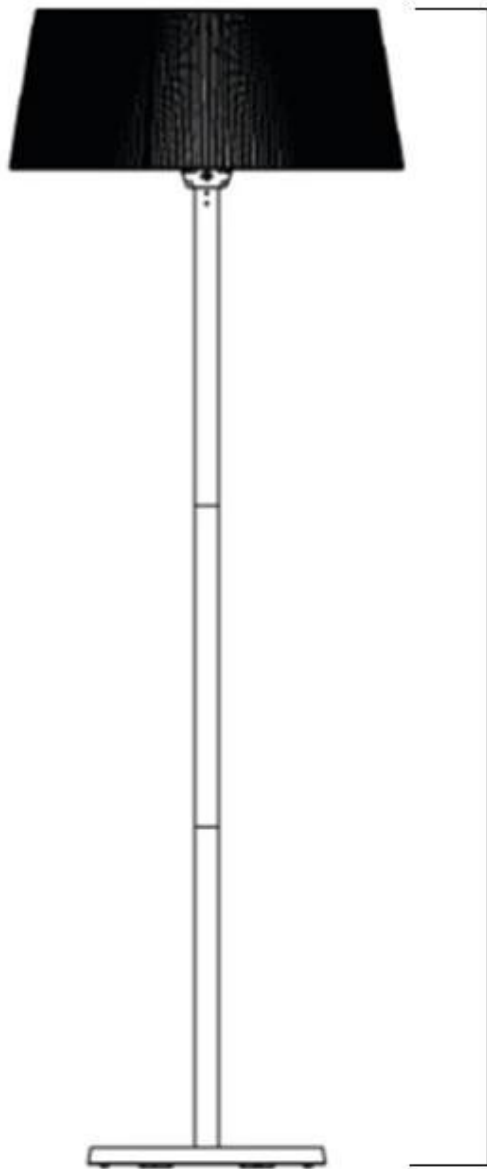

ARTIX STÅENDE HVIT 2100 WATT

OUT-80-104

Stående terrassevarmer med 3 varmefunksjoner

TEKNISKE SPESIFIKASJONER

Nøkkelspesifikasjoner

	Sunred
Produkttype	Frittstående Elektrisk Terrassevarmer
Bruk	Utendørs
Garanti	2 år

Mål og vekt

Høyde	224 cm
Diameter	74 cm
Diameter	45 cm
Vekt	15,6 kg

Funksjoner

Styring	Manuell
Fjernkontroll	Nei
Timer	Nei

Materiale og utseende

Materiale	Stål
Farge	Hvit

Installasjonsdetaljer

Avstandssider	75 cm
Topp	75 cm
Avstand til brennbare materialer	75 cm
Strømkrav	Ja

2240 mm

740 mm