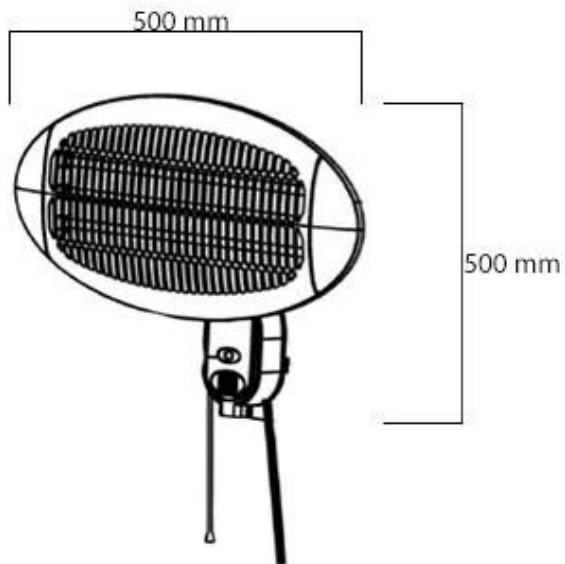

#### Mål og vekt

Lengde/bredde	50 cm
Høyde	210 cm
Høyde	180 cm
Dybde	50 cm
Vekt	9 kg

#### Installasjonsdetaljer

Avstandssider	50 cm
Topp	50 cm
Avstand til brennbare materialer	75 cm
Strømkrav	Ja

1800-2100 mm