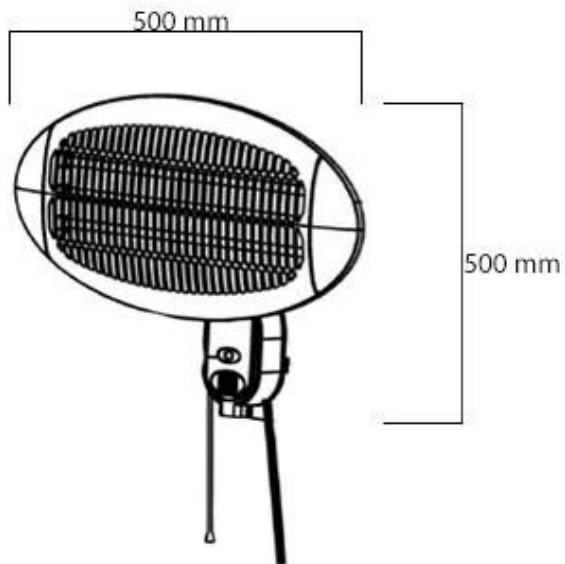

#### Avstand

Avstand til brennbare materialer	75 cm
Avstandssider	50 cm
Topp	50 cm

#### Størrelse

Lengde/bredde	50 cm
Høyde	210 cm
Høyde	180 cm
Dybde	50 cm
Vekt	9 kg

#### Utseende

Materiale	Plastikk
Materiale	Stål
Farge	Svart

1800-2100 mm