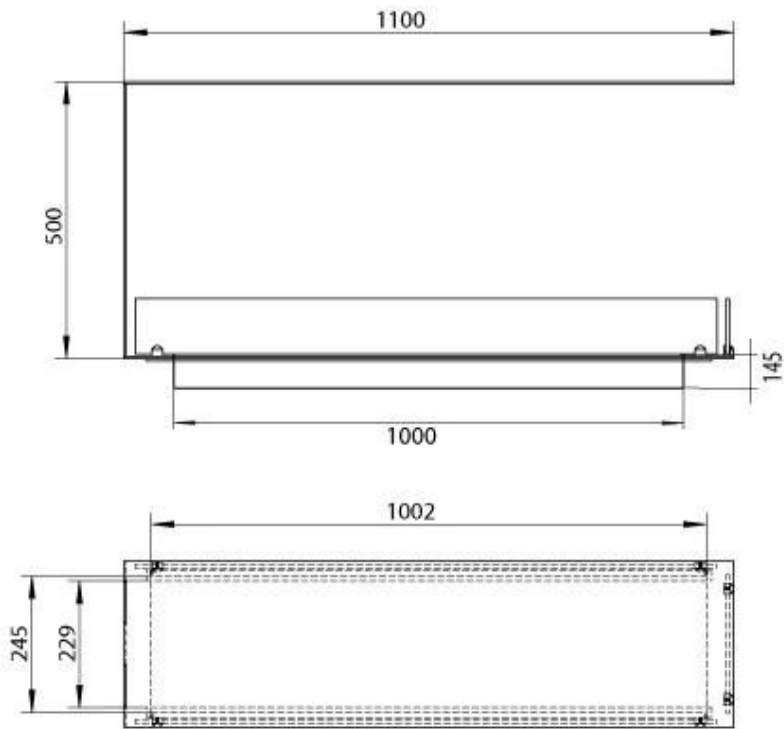

PrimeFire 1000