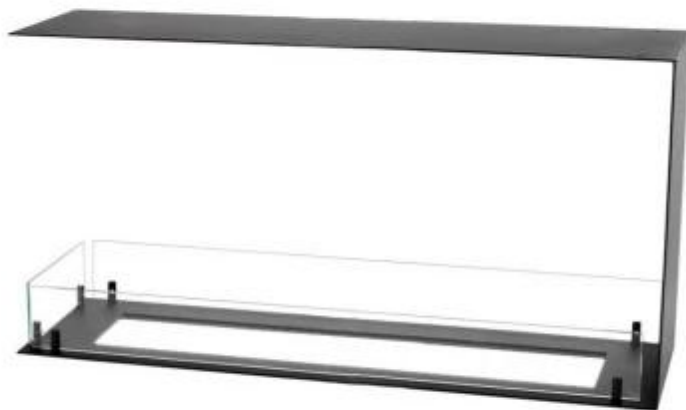

FOCO ROOM DIVIDER 1100 MEDIUM

BIO-30-144

Foco Room Divider 1100 Medium er en innebygd biopeis som kan fungere som en romdeler, der flammene kan sees fra 3 sider. Modellen her har en bredde på 110 cm, og du kan velge mellom 2 forskjellige brannkar.

Dimensjon

Dybde	30 cm
Høyde	50 cm
Lengde/bredde	110 cm
Vekt	30 kg

Type

Anbefalt luftutveksling	1
Avtrekk/skorstein	Ikke påkrevd
Brennstoff	Bioetanol

Type

Bruk	Innendørs
------	-----------

Type

Flammesyn	Romdeler
-----------	----------

Type

Garanti	2 år
Montering	3-sidig innebygd biopeis
Produsent	Foco

Utseende

Farge	Svart
Glass inkludert	Ja
Materiale	Stål

Utseende

Ståltykkelse	4 mm
--------------	------

Automatic burner 1000

PrimeFire 1000