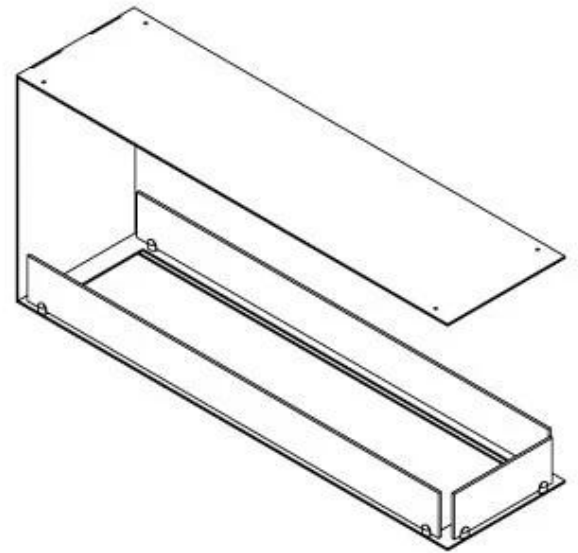

FOCO ROOM DIVIDER 1100 MEDIUM

BIO-30-144

Foco Romdeler 1100 Medium Innbyggingspeis er en 3-sidet biopeis designet for innbygging i en vegg, slik at flammene kan sees fra tre vinkler. Med en bredde på 110 cm og en manuelt bioetanol brenner, tilbyr denne peisen en brenntid på opptil 6 timer per fylling. Det tidløse designet av 4 mm pulverlakkert rustfritt stål setter flammene i fokus. Herdet glass beskytter flammene og kan monteres etter ønske. Peisen er enkel å installere uten krav til spesielle sertifiseringer.

Dimensjon

Lengde/bredde	110 cm
Høyde	50 cm
Dybde	30 cm
Vekt	30 kg

Utseende

Materiale	Stål
Ståltykkelse	4 mm
Farge	Svart
Glass inkludert	Ja

Automatic burner 1000

PrimeFire 1000

Superior Manual 1000