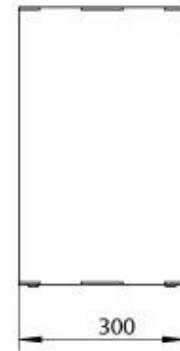

FOCO ROOM DIVIDER 1100 MEDIUM

BIO-30-144

Foco Romdeler 1100 Medium Innbyggingspeis er en 3-sidet biopeis designet for innbygging i en vegg, slik at flammene kan sees fra tre vinkler. Med en bredde på 110 cm og en manuelt bioetanol brenner, tilbyr denne peisen en brenntid på opptil 6 timer per fylling. Det tidløse designet av 4 mm pulverlakkert rustfritt stål setter flammene i fokus. Herdet glass beskytter flammene og kan monteres etter ønske. Peisen er enkel å installere uten krav til spesielle sertifiseringer.

Dimensjon

Lengde/bredde	110 cm
Høyde	50 cm
Dybde	30 cm
Vekt	30 kg

Utseende

Materiale	Stål
Ståltykkelse	4 mm
Farge	Svart
Glass inkludert	Ja

Automatic burner 1000

PrimeFire 1000

Superior Manual 1000