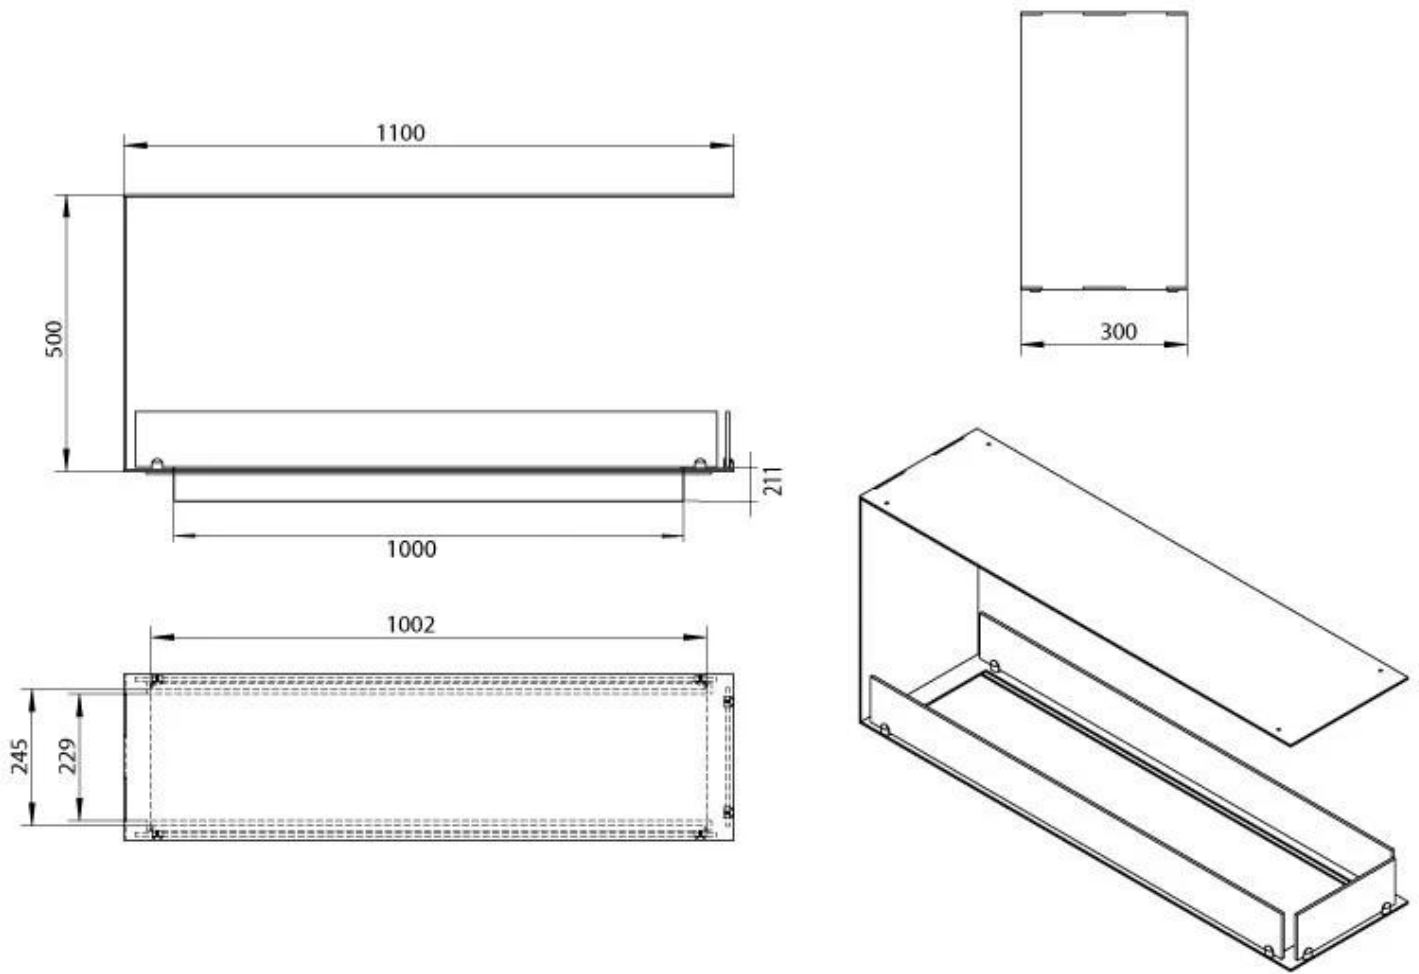

FOCO ROOM DIVIDER 1100 MEDIUM

BIO-30-144

Foco Romdeler 1100 Medium Innbyggingspeis er en 3-sidet biopeis designet for innbygging i en vegg, slik at flammene kan sees fra tre vinkler. Med en bredde på 110 cm og en manuelt bioetanol brenner, tilbyr denne peisen en brenntid på opptil 6 timer per fylling. Det tidløse designet av 4 mm pulverlakkert rustfritt stål setter flammene i fokus. Herdet glass beskytter flammene og kan monteres etter ønske. Peisen er enkel å installere uten krav til spesielle sertifiseringer.

Dimensjon

Lengde/bredde	110 cm
Høyde	50 cm
Dybde	30 cm
Vekt	30 kg

Utseende

Materiale	Stål
Ståltykkelse	4 mm
Farge	Svart
Glass inkludert	Ja

Automatic burner 1000

PrimeFire 1000

Superior Manual 1000