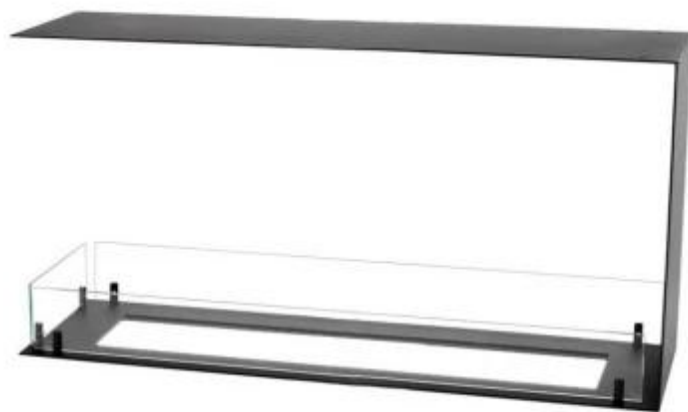

FOCO ROOM DIVIDER 1100 MEDIUM

BIO-30-144

Foco Romdeler 1100 Medium Innbyggingspeis er en 3-sidet biopeis designet for innbygging i en vegg, slik at flammene kan sees fra tre vinkler. Med en bredde på 110 cm og en manuelt bioetanol brenner, tilbyr denne peisen en brenntid på opptil 6 timer per fylling. Det tidløse designet av 4 mm pulverlakkert rustfritt stål setter flammene i fokus. Herdet glass beskytter flammene og kan monteres etter ønske. Peisen er enkel å installere uten krav til spesielle sertifiseringer.

TEKNISKE SPESIFIKASJONER

Type

Avtrekk/skorstein	Ikke påkrevd
Anbefalt luftutveksling	1
Montering	3-sidig innebygd biopeis
Produsent	Foco
Brennstoff	Bioetanol
Flammesyn	Romdeler
Bruk	Innendørs
Garanti	2 år

Dimensjon

Lengde/bredde	110 cm
Høyde	50 cm
Dybde	30 cm
Vekt	30 kg

Utseende

Materiale	Stål
Ståltykkelse	4 mm
Farge	Svart
Glass inkludert	Ja

Automatic burner 1000

PrimeFire 1000

Superior Manual 1000