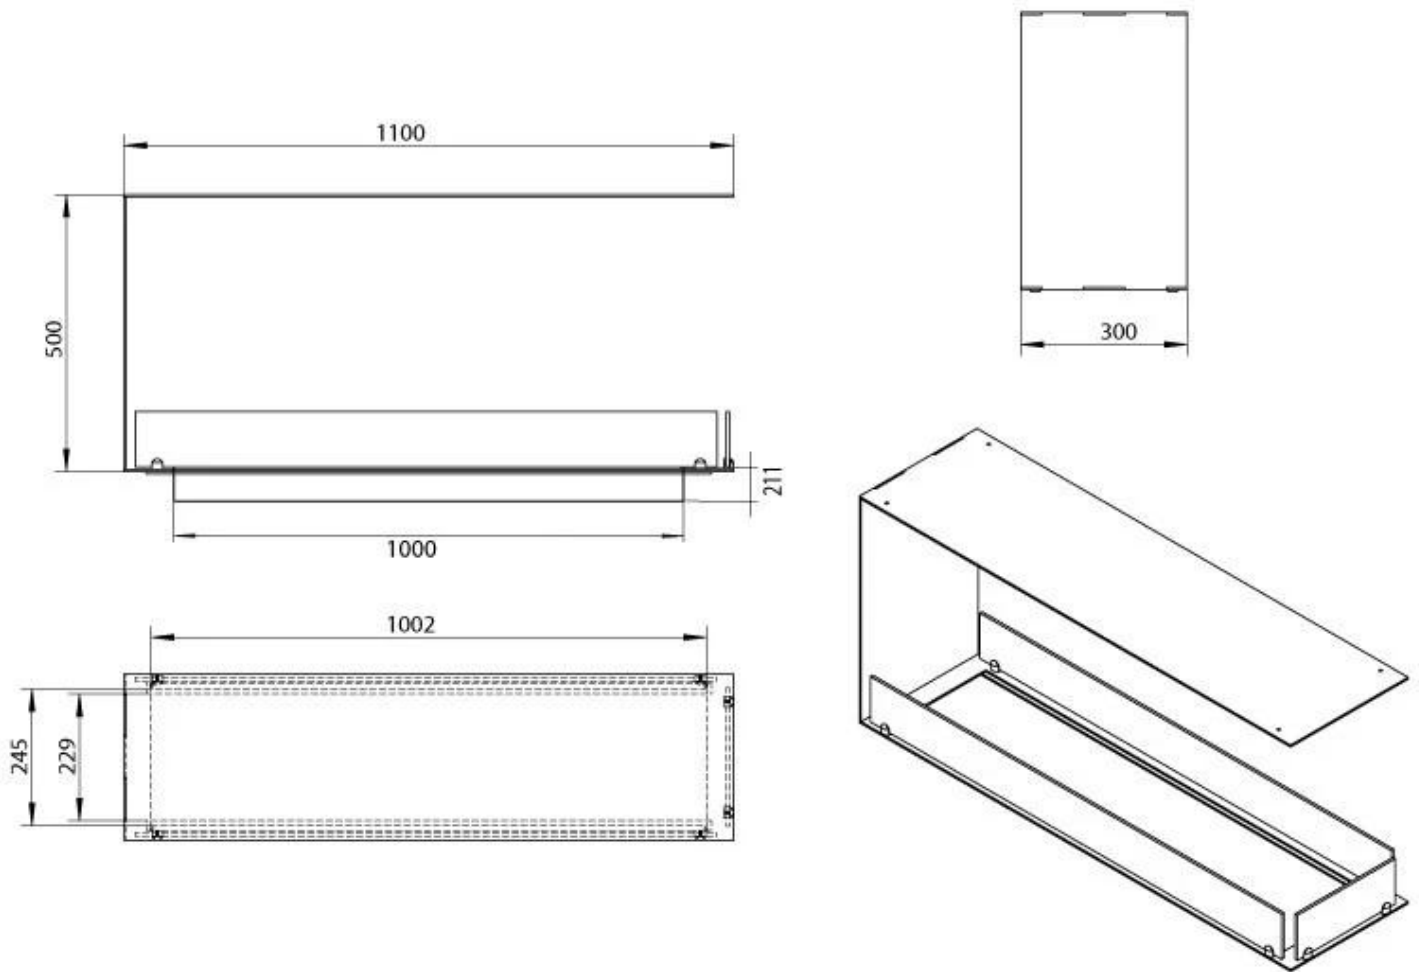

Automatic burner 1000