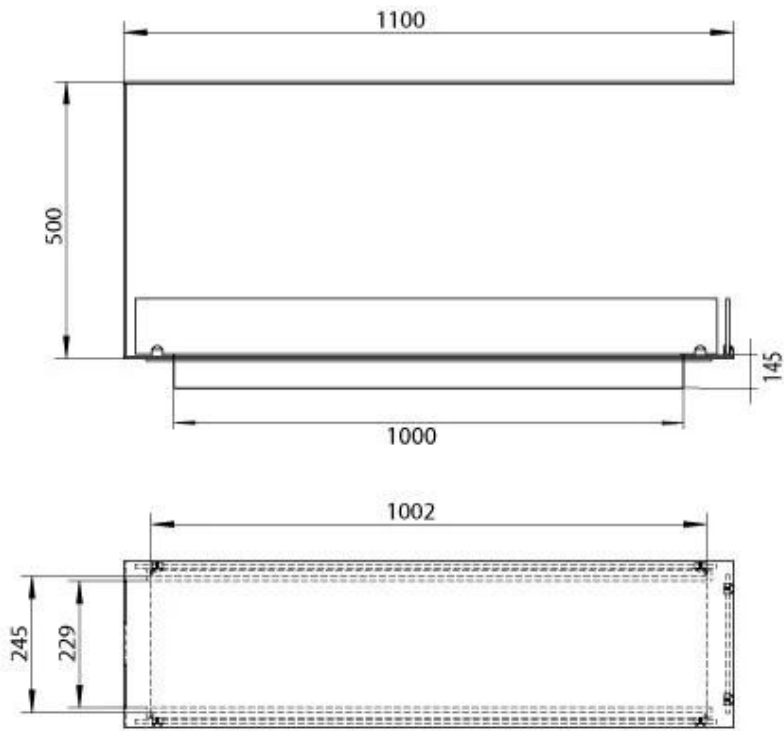

Dimensjon

Lengde/bredde	110 cm
Høyde	50 cm
Dybde	30 cm
Vekt	30 kg

Utseende

Materiale	Stål
Ståltykkelse	4 mm
Farge	Svart
Glass inkludert	Ja

Automatic burner 1000

PrimeFire 1000

Superior Manual 1000