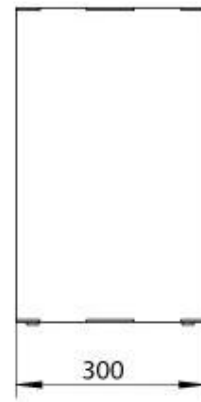

PrimeFire 700