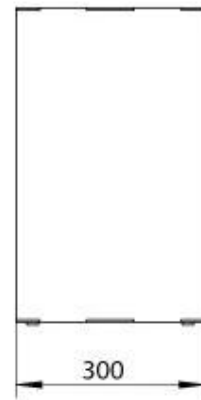

Utseende

Materiale	Stål
Ståltykkelse	4 mm
Farge	Svart
Glass inkludert	Ja

Superior Manual 600

PrimeFire 700

Automatic burner 700