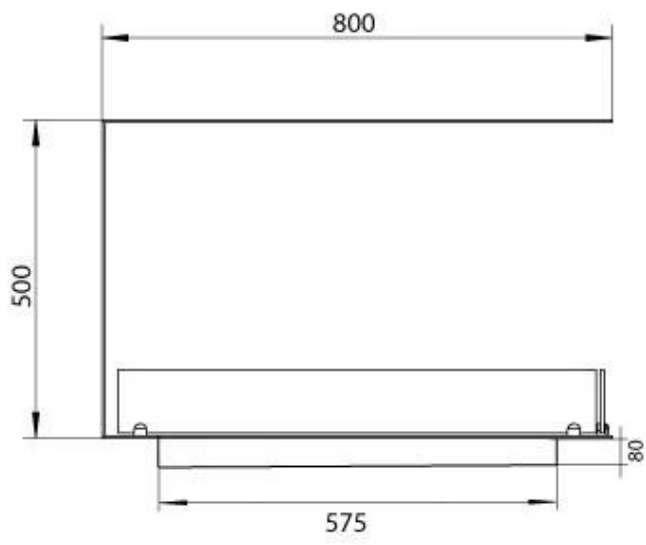

Superior Manual 600