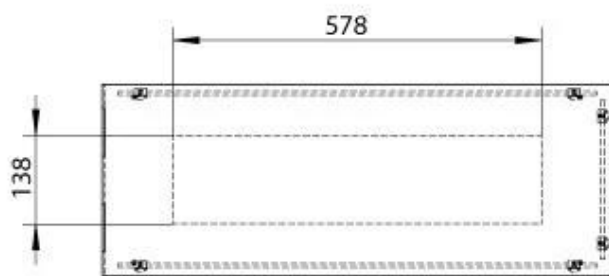

Superior Manual 600