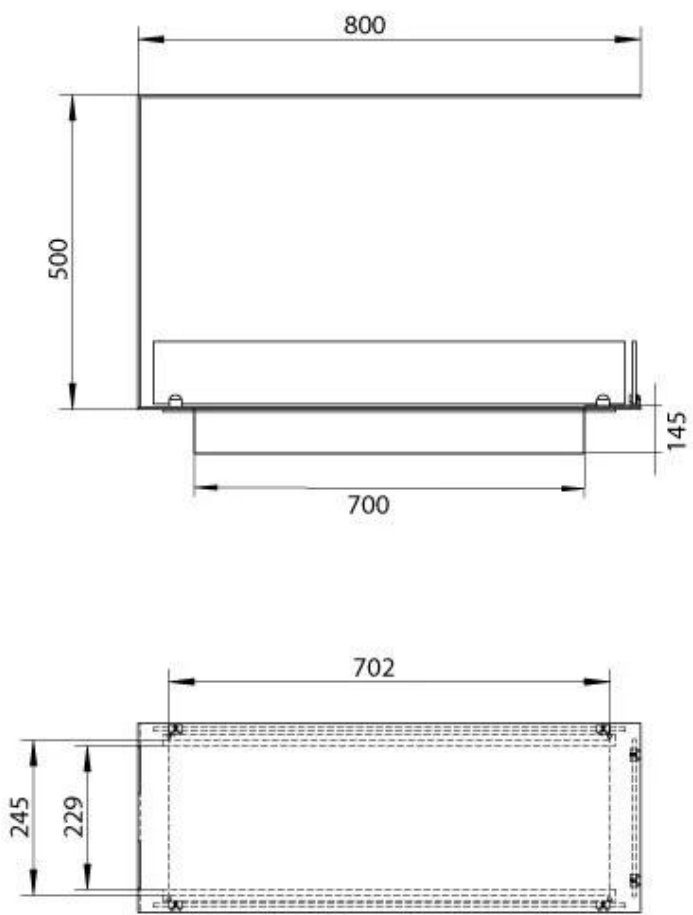

PrimeFire 700