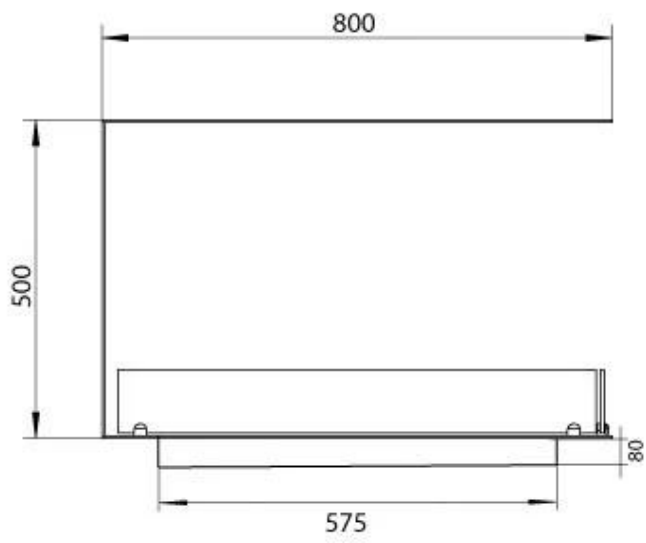

Superior Manual 600