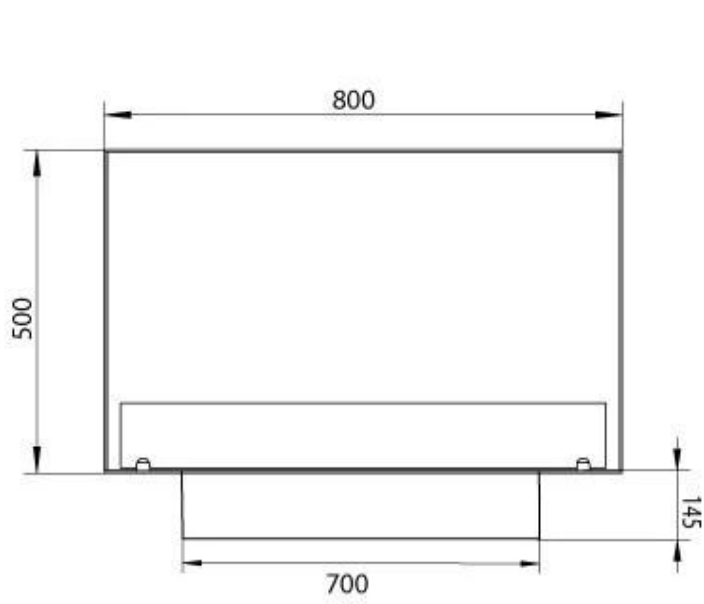

PrimeFire 700