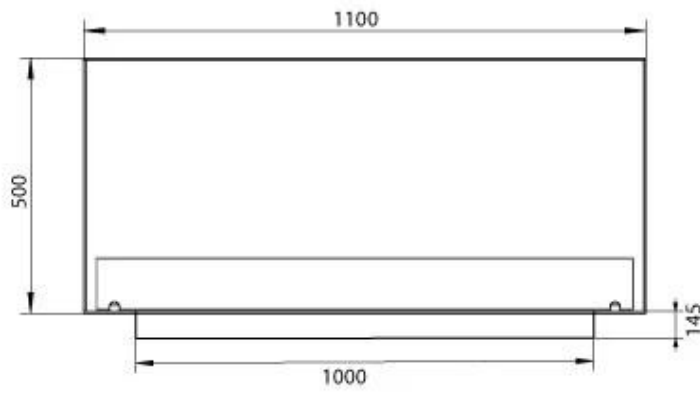

PrimeFire 1000