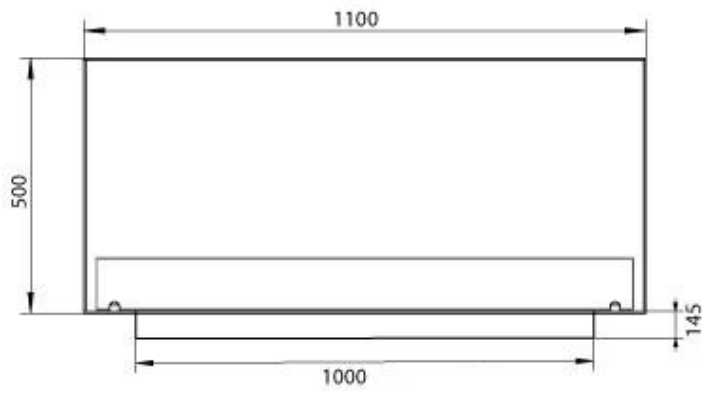

Dimensjon

Lengde/bredde	110 cm
Høyde	50 cm
Dybde	30 cm
Vekt	30 kg

Utseende

Materiale	Stål
Ståltykkelse	4 mm
Farge	Svart
Glass inkludert	Ja

PrimeFire 1000

Automatic burner 1000

Superior Manual 1000