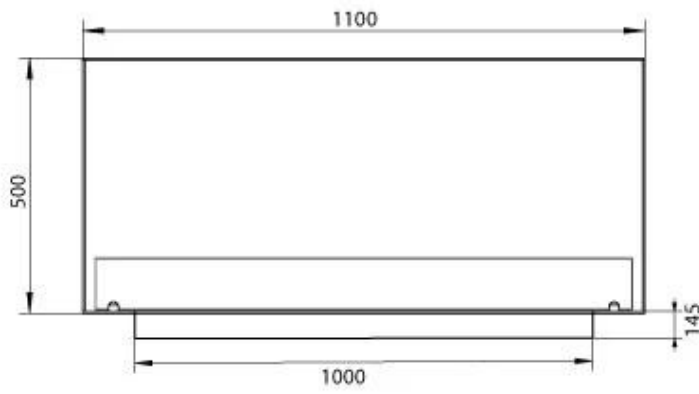

PrimeFire 1000