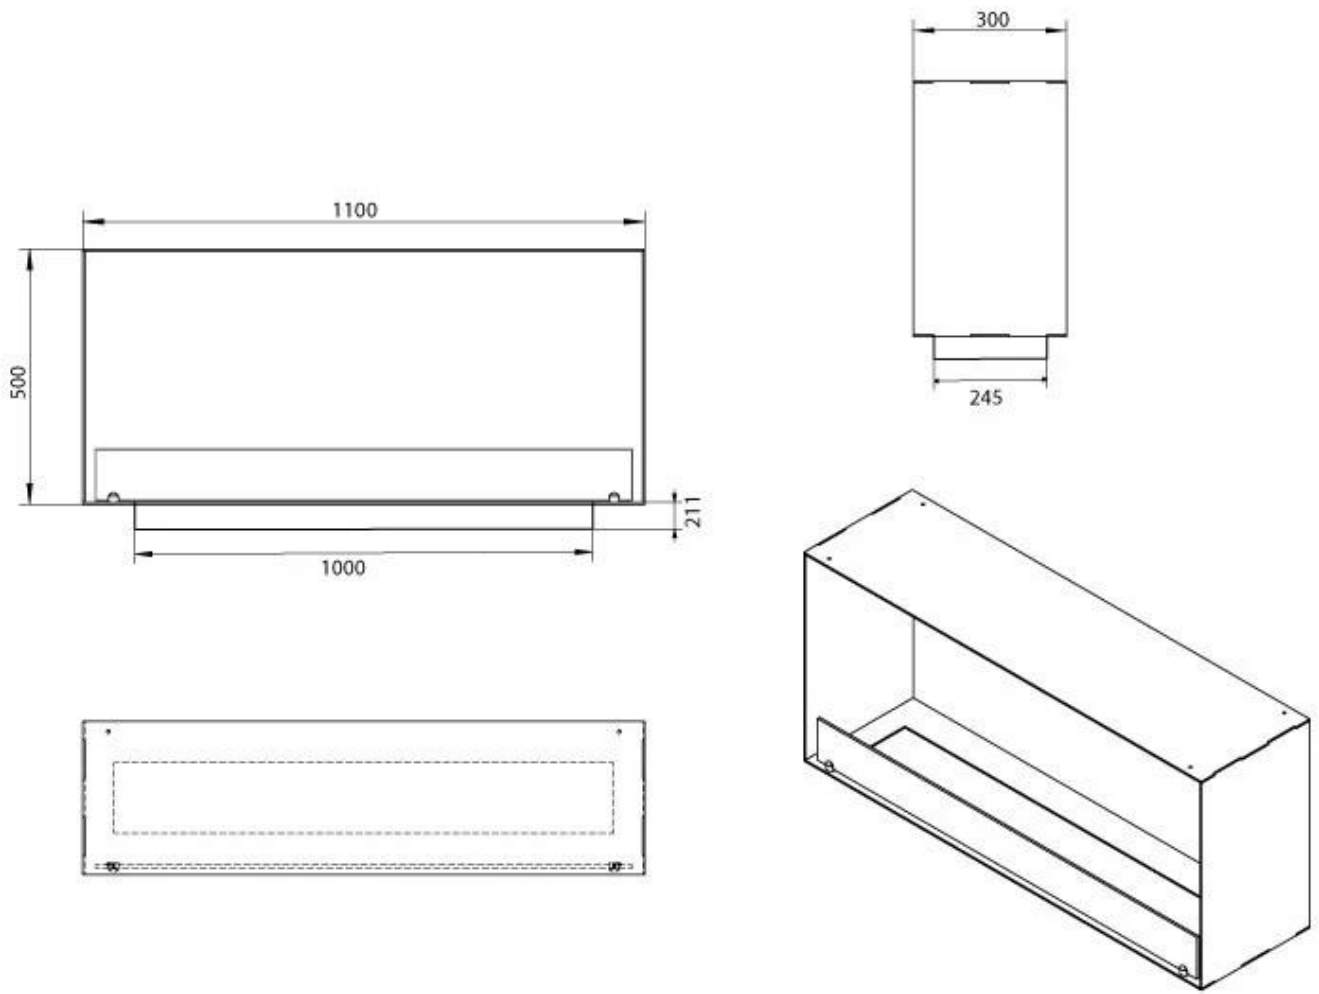

Dimensjon

Lengde/bredde	110 cm
Høyde	50 cm
Dybde	30 cm
Vekt	30 kg

Utseende

Materiale	Stål
Ståltykkelse	4 mm
Farge	Svart
Glass inkludert	Ja

PrimeFire 1000

Automatic burner 1000

Superior Manual 1000