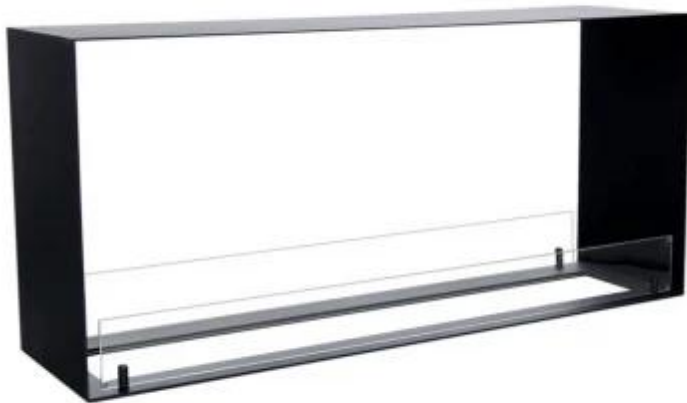

FOCO TWO 1100 MEDIUM

BIO-30-140

Foco Two Medium er en innebygd biopeis, der det er mulig å se flammene fra 2 sider. Modellen her har en bredde på 110 cm, og du kan velge mellom 2 forskjellige brannkar.

TEKNISKE SPESIFIKASJONER

Dimensjon

Dybde	30 cm
Høyde	50 cm
Lengde/bredde	110 cm
Vekt	30 kg

Type

Anbefalt luftutveksling	1
Avtrekk/skorstein	Ikke påkrevd
Brennstoff	Bioetanol

Type

Bruk	Innendørs
Garanti	2 år
Montering	2-sidig innebygd biopeis
Produsent	Foco

Utseende

Farge	Svart
Glass inkludert	Ja
Materiale	Stål

Utseende

PrimeFire 1000

Automatic burner 1000

Superior Manual 1000