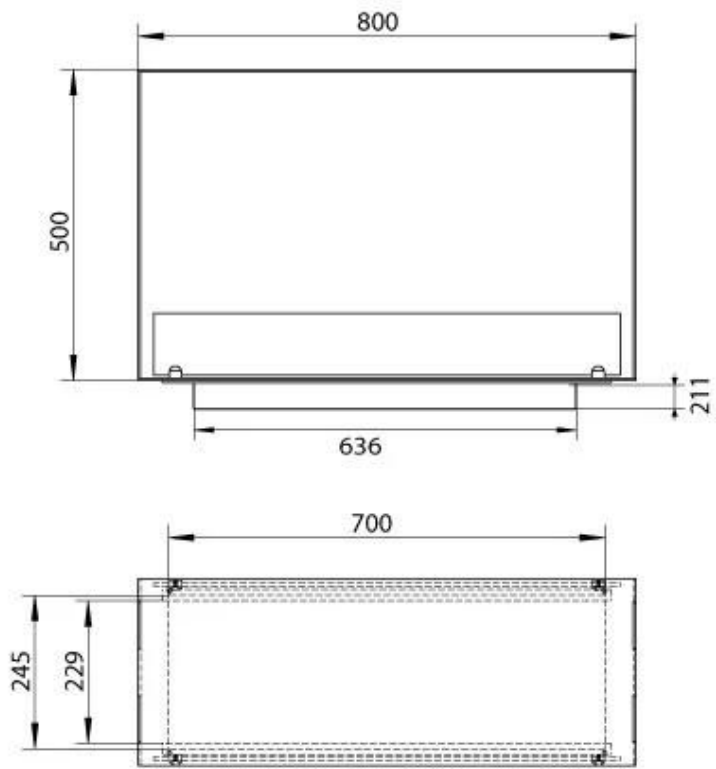

Automatic burner 700