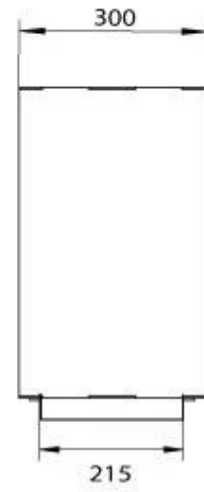

Automatic burner 700