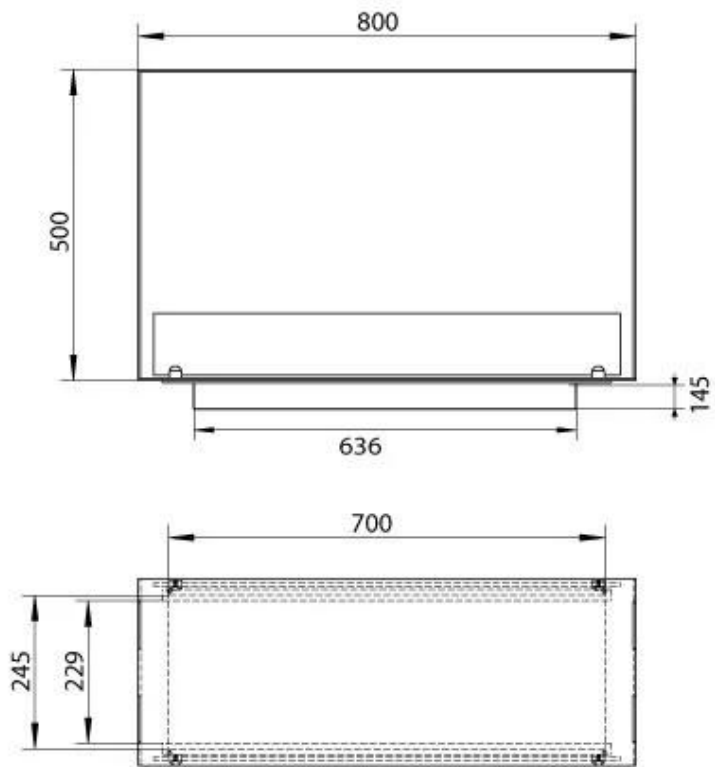

PrimeFire 700