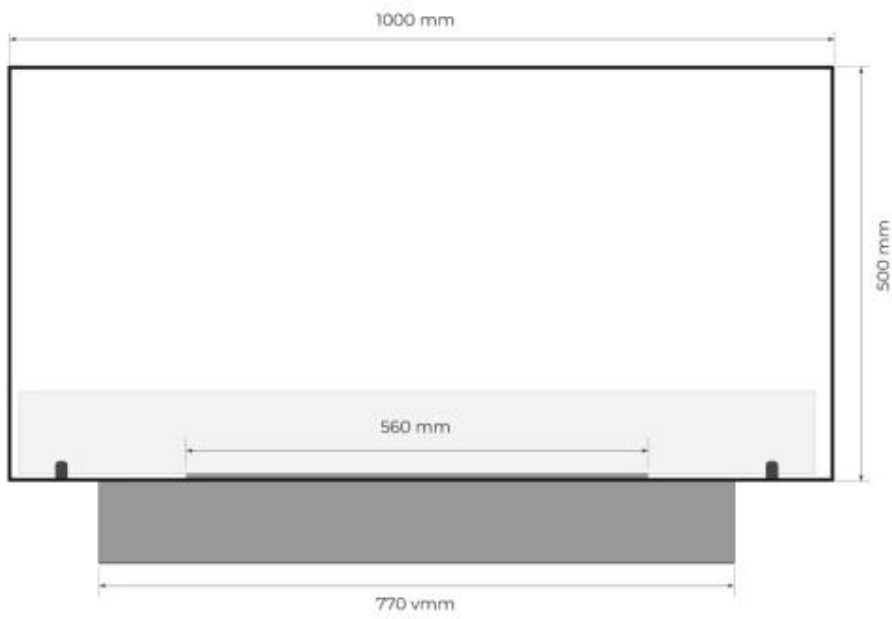

FOCO TWO 1000 ULTRA SLIM

BIO-30-138

Foco Two 1000 Ultra Slim er en ekstra smal innebygd biopeis som gjør det mulig å se flammene fra to sider. Peisen krever kun en veggdybde på 10 cm, noe som gjør den til den smaleste innebygde biopeisen på markedet. Den medfølgende Slimline brenneren på 80 cm har en kapasitet på 4 liter og gir opptil 7 timers brennetid. Laget av 4 mm pulverlakkert rustfritt stål, har denne peisen et nøytralt og tidløst design. Herdet glass beskytter flammene og sikrer en stabil flamme, men kan fjernes etter ønske.

TEKNISKE SPESIFIKASJONER

Brenner

Styring	Manuell
Minimum romstørrelse	75 m ³
Justerbar	Ja
Brennkammermodell	4 Liter Slimline
Flammelengde	56 cm
Brenntid opptil	7 timer
Fjernkontroll	Nei
Kapasitet	4,0 Liter
Strømkrav	Nei
Varmeeffekt (Maks)	4 kW
Forbruk	0,57 L/t

Dimensjon

Lengde/bredde	100 cm
Høyde	50 cm
Dybde	10 cm
Vekt	15 kg

Front view

Side view

Top view with fixing points
and burner cutout with lip in bottom plate
770 mm