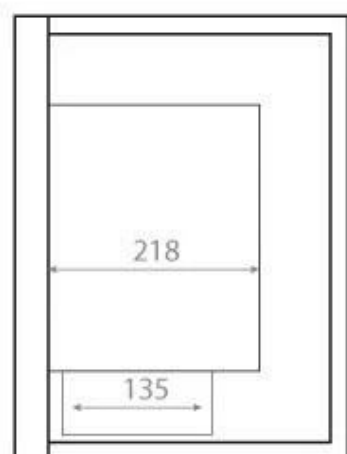

HJØRNEPEIS 65 CM - VENSTRE

BIO-30-026L

Venstrevendt biopeis på 65 cm til innbygging i en vegg, som gir mulighet for å se flammene fra to sider. Peisen er laget av sort pulverlakkert stål og leveres med to sikkerhetsglass som beskytter mot trekk. Den medfølgende brannbeholderen har en brenntid på opptil 7 timer ved full påfylling av 3 liter bioetanol. Beholderen er manuell, så det kreves ingen strømtilkobling. Med en varmeeffekt på 2,6 kW og en vekt på 18 kg, er peisen 39,8 cm høy og passer perfekt til moderne hjem.

Type

Montering	Hjørne Innebygd Biopeis
Bruk	Innendørs
Garanti	2 år

Størrelse

Høyde	40 cm
Lengde/bredde	65 cm
Høyde	39,8 cm
Dybde	30 cm
Vekt	18 kg

Front

Right

Back

Left