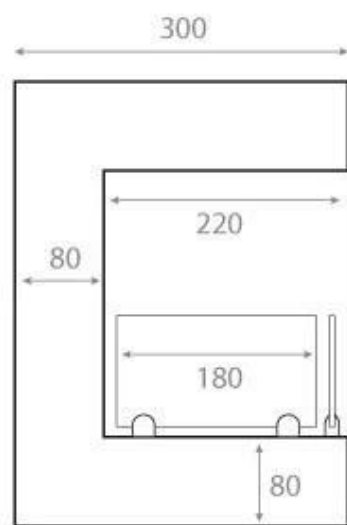

HJØRNEPEIS 65 CM - VENSTRE

BIO-30-026L

Venstrevendt biopeis på 65 cm til innbygging i en vegg, som gir mulighet for å se flammene fra to sider. Peisen er laget av sort pulverlakkert stål og leveres med to sikkerhetsglass som beskytter mot trekk. Den medfølgende brannbeholderen har en brenntid på opptil 7 timer ved full påfylling av 3 liter bioetanol. Beholderen er manuell, så det kreves ingen strømtilkobling. Med en varmeeffekt på 2,6 kW og en vekt på 18 kg, er peisen 39,8 cm høy og passer perfekt til moderne hjem.

TEKNISKE SPESIFIKASJONER

Utseende

Interiør	Svart
Materiale	Stål
Farge	Svart
Finish	Matt
Glass inkludert	Ja

Brannkar

Flammelengde	38 cm
Krever strøm	Nei
Brennetid	7 timer
Styring	Manuell
Varmeeffekt (Max)	2,6 kW
Kapasitet	3 Liter
Brennstoff	Bioetanol

Type

Montering	Hjørne Innebygd Biopeis
Bruk	Innendørs
Garanti	2 år

Størrelse

Høyde	40 cm
Lengde/bredde	65 cm
Høyde	39,8 cm
Dybde	30 cm
Vekt	18 kg

Front

Right

Back

Left