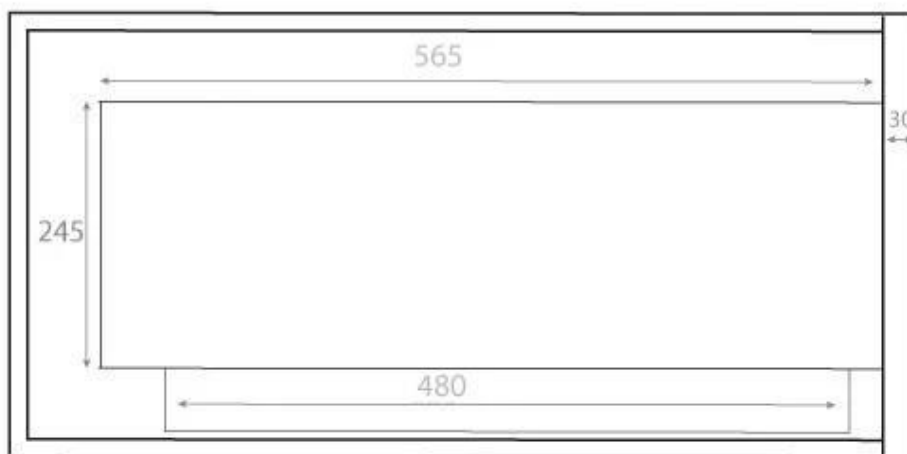

TEKNISKE SPESIFIKASJONER

Viktige spesifikasjoner

Produkttype	Hjørne Innebygd Biopeis
Merke	ScandiFlames
Bruk	Innendørs
Garanti	2 år

Mål og vekt

Høyde	40 cm
Lengde/bredde	65 cm
Høyde	39,8 cm
Dybde	30 cm
Vekt	18 kg

Installasjonsdetaljer

Avtrekk/skorstein	Ikke påkrevd
-------------------	--------------

Front

Right

Back

Left