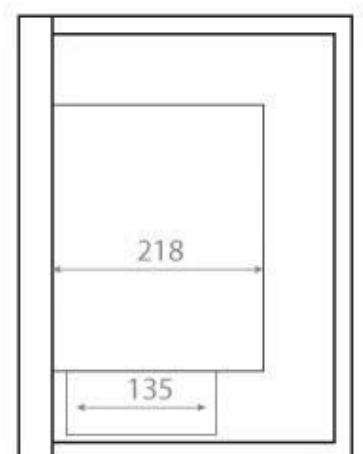

TEKNISKE SPESIFIKASJONER

Viktige spesifikasjoner

Produkttype	Hjørne Innebygd Biopeis
Merke	ScandiFlames
Bruk	Innendørs
Garanti	2 år

Mål og vekt

Høyde	40 cm
Lengde/bredde	65 cm
Høyde	39,8 cm
Dybde	30 cm
Vekt	18 kg

Installasjonsdetaljer

Avtrekk/skorstein	Ikke påkrevd
-------------------	--------------

Front

Right

Back

Left