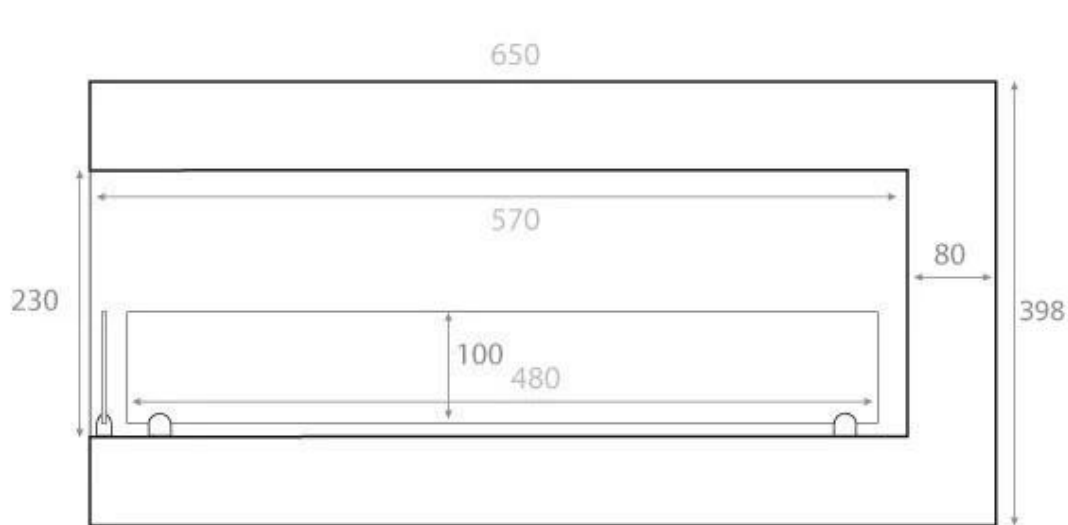

HJØRNEPEIS 65 CM - VENSTRE

BIO-30-026L

Venstrevendt biopeis på 65 cm til innbygging i en vegg, som gir mulighet for å se flammene fra to sider. Peisen er laget av sort pulverlakkert stål og leveres med to sikkerhetsglass som beskytter mot trekk. Den medfølgende brannbeholderen har en brenntid på opptil 7 timer ved full påfylling av 3 liter bioetanol. Beholderen er manuell, så det kreves ingen strømtilkobling. Med en varmeeffekt på 2,6 kW og en vekt på 18 kg, er peisen 39,8 cm høy og passer perfekt til moderne hjem.

TEKNISKE SPESIFIKASJONER

Utseende

Interiør	Svart
Materiale	Stål
Farge	Svart
Finish	Matt
Glass inkludert	Ja

Brannkar

Flammelengde	38 cm
Krever strøm	Nei
Brennetid	7 timer
Styring	Manuell
Varmeeffekt (Max)	2,6 kW
Kapasitet	3 Liter
Brennstoff	Bioetanol

Type

Montering	Hjørne Innebygd Biopeis
Bruk	Innendørs
Garanti	2 år

Størrelse

Høyde	40 cm
Lengde/bredde	65 cm
Høyde	39,8 cm
Dybde	30 cm
Vekt	18 kg

Front

Right

Back

Left