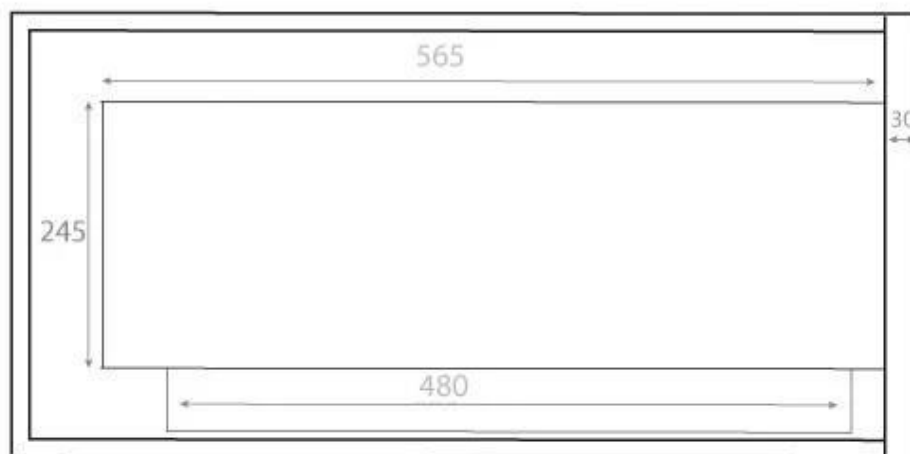

HJØRNEPEIS 65 CM - VENSTRE

BIO-30-026L

Venstrevendt biopeis på 65 cm til innbygging i en vegg, som gir mulighet for å se flammene fra to sider. Peisen er laget av sort pulverlakkert stål og leveres med to sikkerhetsglass som beskytter mot trekk. Den medfølgende brannbeholderen har en brenntid på opptil 7 timer ved full påfylling av 3 liter bioetanol. Beholderen er manuell, så det kreves ingen strømtilkobling. Med en varmeeffekt på 2,6 kW og en vekt på 18 kg, er peisen 39,8 cm høy og passer perfekt til moderne hjem.

TEKNISKE SPESIFIKASJONER

Utseende

Interiør	Svart
Materiale	Stål
Farge	Svart
Finish	Matt
Glass inkludert	Ja

Brannkar

Flammelengde	38 cm
Krever strøm	Nei
Brennetid	7 timer
Styring	Manuell
Varmeeffekt (Max)	2,6 kW
Kapasitet	3 Liter
Brennstoff	Bioetanol

Type

Montering	Hjørne Innebygd Biopeis
Bruk	Innendørs
Garanti	2 år

Størrelse

Høyde	40 cm
Lengde/bredde	65 cm
Høyde	39,8 cm
Dybde	30 cm
Vekt	18 kg

Front

Right

Back

Left