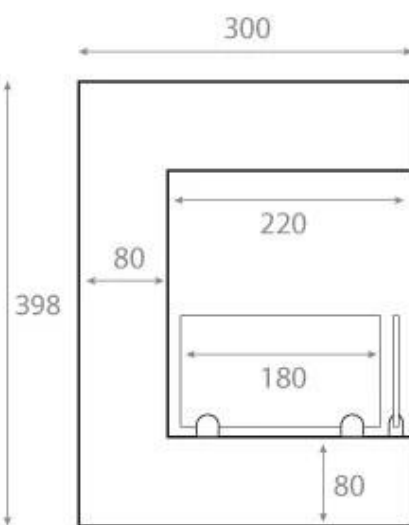

HJØRNEPEIS 85 CM - VENSTRE

BIO-30-027L

Denne elegante venstrevendte bioetanolpeisen er laget for montering i hjørnet av en vegg, noe som lar deg nyte flammene fra to sider. Med en bredde på 85 cm er peisen laget av svart pulverlakkert stål og inkluderer sikkerhetsglass for å beskytte mot trekk. Med en kapasitet på 3,75 liter bioetanol gir den en brennetid på opptil 7,5 timer. Ingen piper eller skorsteiner er nødvendig, da en biopeis ikke produserer røyk, aske eller sot.

Mål og vekt

| | |
|---------------|---------|
| Lengde/bredde | 85 cm |
| Høyde | 39,8 cm |
| Dybde | 30 cm |
| Vekt | 22 kg |

Tekniske spesifikasjoner

| | |
|-------------------------|-------------------|
| Minimum romstørrelse | 60 m ³ |
| Brennstoff | Bioetanol |
| Brenntid opptil | 7 timer |
| Kapasitet | 3,5 Liter |
| Varmeeffekt (Min.) | 3 kW |
| Varmeeffekt (Maks) | 3 kW |
| Forbruk | 0,53 L/t |
| Anbefalt luftutveksling | 1 |

Front

Right

Back

Left