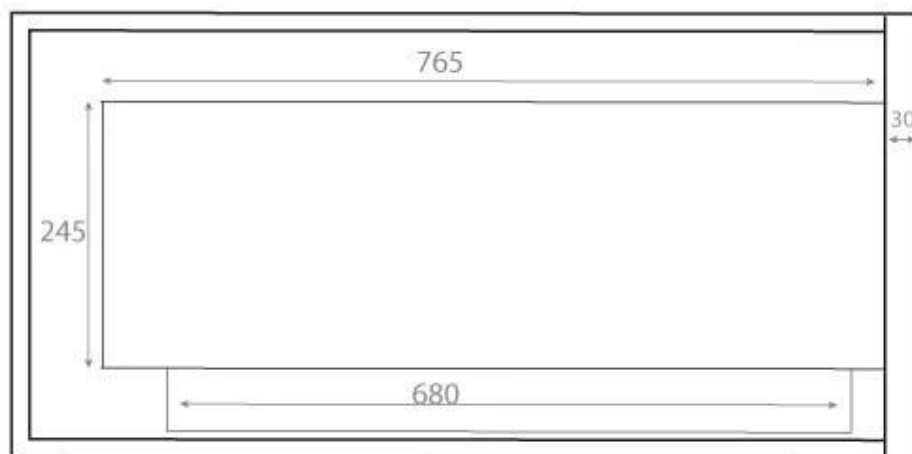

#### Størrelse

Dybde	30 cm
Høyde	39,8 cm
Lengde/bredde	85 cm
Vekt	22 kg

#### Utseende

Farge	Svart
Glass inkludert	Ja
Materiale	Stål

Front

Right

Back

Left