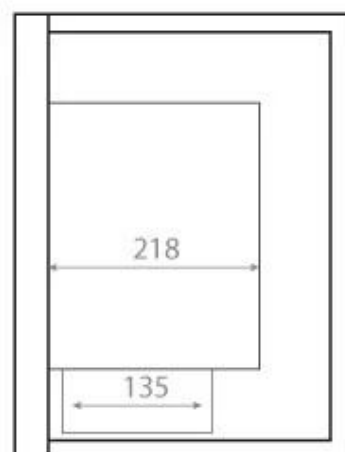

HJØRNEPEIS 85 CM - VENSTRE

BIO-30-027L

Denne elegante venstrevendte biopeisen er designet for innbygging i hjørnet av en vegg, noe som gir mulighet for å nyte flammene fra to sider. Peisen måler 85 cm i bredde og er laget av sort pulverlakkert stål, inkludert sikkerhetsglass som beskytter mot trekk. Med en kapasitet på 3,75 liter bioetanol gir den en brenntid på opptil 7 timer. Ingen avtrekk eller skorstein er nødvendig, noe som gjør denne biopeisen til et rent alternativ uten røyk, aske eller sot. Den har en varmeeffekt på 3 kW, veier 22 kg og har en høyde på 39,8 cm, med et forbruk på 0,53 l/t, anbefalt for rom på minimum 60 m³.

Type

Montering	Hjørne Innebygd Biopeis
Produsent	ScandiFlames
Flammesyn	Venstre side
Bruk	Innendørs
Garanti	2 år

Utseende

Materiale	Stål
Farge	Svart
Glass inkludert	Ja

Størrelse

Lengde/bredde	85 cm
Høyde	39,8 cm
Dybde	30 cm
Vekt	22 kg

Front

Right

Back

Left