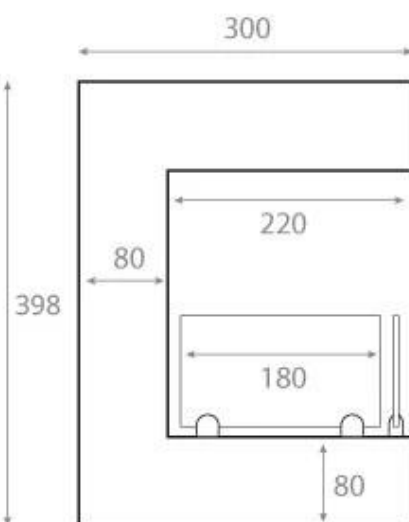

HJØRNEPEIS 85 CM - VENSTRE

BIO-30-027L

Denne elegante venstrevendte biopeisen er designet for innbygging i hjørnet av en vegg, noe som gir mulighet for å nyte flammene fra to sider. Peisen måler 85 cm i bredde og er laget av sort pulverlakkert stål, inkludert sikkerhetsglass som beskytter mot trekk. Med en kapasitet på 3,75 liter bioetanol gir den en brenntid på opptil 7 timer. Ingen avtrekk eller skorstein er nødvendig, noe som gjør denne biopeisen til et rent alternativ uten røyk, aske eller sot. Den har en varmeeffekt på 3 kW, veier 22 kg og har en høyde på 39,8 cm, med et forbruk på 0,53 l/t, anbefalt for rom på minimum 60 m³.

Type

Montering	Hjørne Innebygd Biopeis
Produsent	ScandiFlames
Flammesyn	Venstre side
Bruk	Innendørs
Garanti	2 år

Utseende

Materiale	Stål
Farge	Svart
Glass inkludert	Ja

Størrelse

Lengde/bredde	85 cm
Høyde	39,8 cm
Dybde	30 cm
Vekt	22 kg

Front

Right

Back

Left