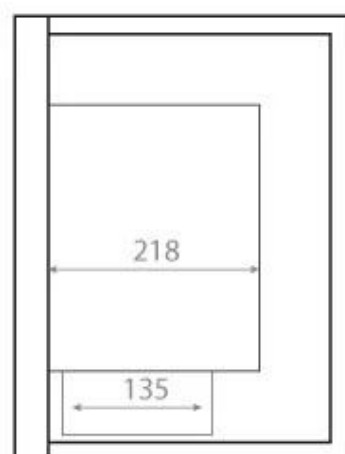

HJØRNEPEIS 85 CM - VENSTRE

BIO-30-027L

Denne elegante venstrevendte bioetanolpeisen er laget for montering i hjørnet av en vegg, noe som lar deg nyte flammene fra to sider. Med en bredde på 85 cm er peisen laget av svart pulverlakkert stål og inkluderer sikkerhetsglass for å beskytte mot trekk. Med en kapasitet på 3,75 liter bioetanol gir den en brennetid på opptil 7,5 timer. Ingen piper eller skorsteiner er nødvendig, da en biopeis ikke produserer røyk, aske eller sot.

Mål og vekt

| | |
|---------------|---------|
| Lengde/bredde | 85 cm |
| Høyde | 39,8 cm |
| Dybde | 30 cm |
| Vekt | 22 kg |

Tekniske spesifikasjoner

| | |
|-------------------------|-------------------|
| Minimum romstørrelse | 60 m ³ |
| Brennstoff | Bioetanol |
| Brenntid opptil | 7 timer |
| Kapasitet | 3,5 Liter |
| Varmeeffekt (Min.) | 3 kW |
| Varmeeffekt (Maks) | 3 kW |
| Forbruk | 0,53 L/t |
| Anbefalt luftutveksling | 1 |

Front

Right

Back

Left