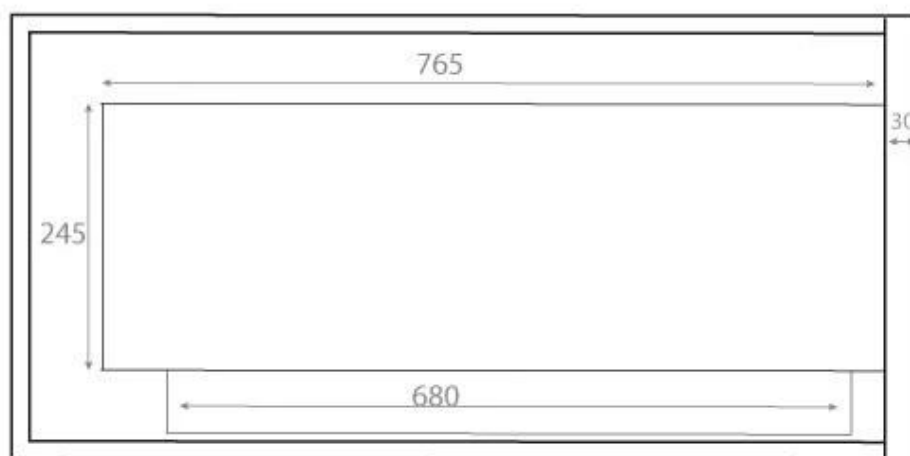

HJØRNEPEIS 85 CM - VENSTRE

BIO-30-027L

Denne elegante venstrevendte biopeisen er designet for innbygging i hjørnet av en vegg, noe som gir mulighet for å nyte flammene fra to sider. Peisen måler 85 cm i bredde og er laget av sort pulverlakkert stål, inkludert sikkerhetsglass som beskytter mot trekk. Med en kapasitet på 3,75 liter bioetanol gir den en brenntid på opptil 7 timer. Ingen avtrekk eller skorstein er nødvendig, noe som gjør denne biopeisen til et rent alternativ uten røyk, aske eller sot. Den har en varmeeffekt på 3 kW, veier 22 kg og har en høyde på 39,8 cm, med et forbruk på 0,53 l/t, anbefalt for rom på minimum 60 m³.

Type

Montering	Hjørne Innebygd Biopeis
Produsent	ScandiFlames
Flammesyn	Venstre side
Bruk	Innendørs
Garanti	2 år

Utseende

Materiale	Stål
Farge	Svart
Glass inkludert	Ja

Størrelse

Lengde/bredde	85 cm
Høyde	39,8 cm
Dybde	30 cm
Vekt	22 kg

Front

Right

Back

Left