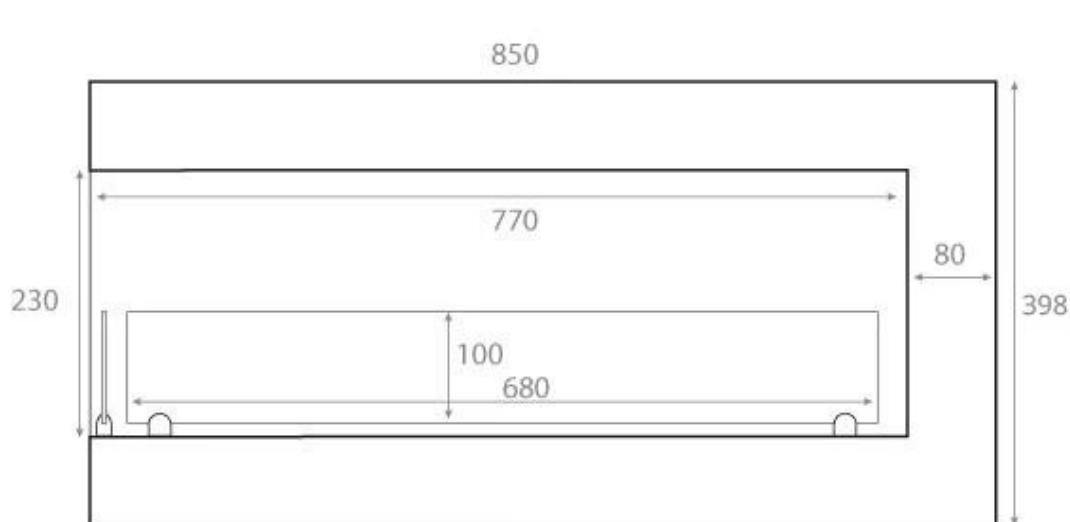

HJØRNEPEIS 85 CM - VENSTRE

BIO-30-027L

Denne elegante venstrevendte biopeisen er designet for innbygging i hjørnet av en vegg, noe som gir mulighet for å nyte flammene fra to sider. Peisen måler 85 cm i bredde og er laget av sort pulverlakkert stål, inkludert sikkerhetsglass som beskytter mot trekk. Med en kapasitet på 3,75 liter bioetanol gir den en brenntid på opptil 7 timer. Ingen avtrekk eller skorstein er nødvendig, noe som gjør denne biopeisen til et rent alternativ uten røyk, aske eller sot. Den har en varmeeffekt på 3 kW, veier 22 kg og har en høyde på 39,8 cm, med et forbruk på 0,53 l/t, anbefalt for rom på minimum 60 m³.

Type

Montering	Hjørne Innebygd Biopeis
Produsent	ScandiFlames
Flammesyn	Venstre side
Bruk	Innendørs
Garanti	2 år

Utseende

Materiale	Stål
Farge	Svart
Glass inkludert	Ja

Størrelse

Lengde/bredde	85 cm
Høyde	39,8 cm
Dybde	30 cm
Vekt	22 kg

Front

Right

Back

Left