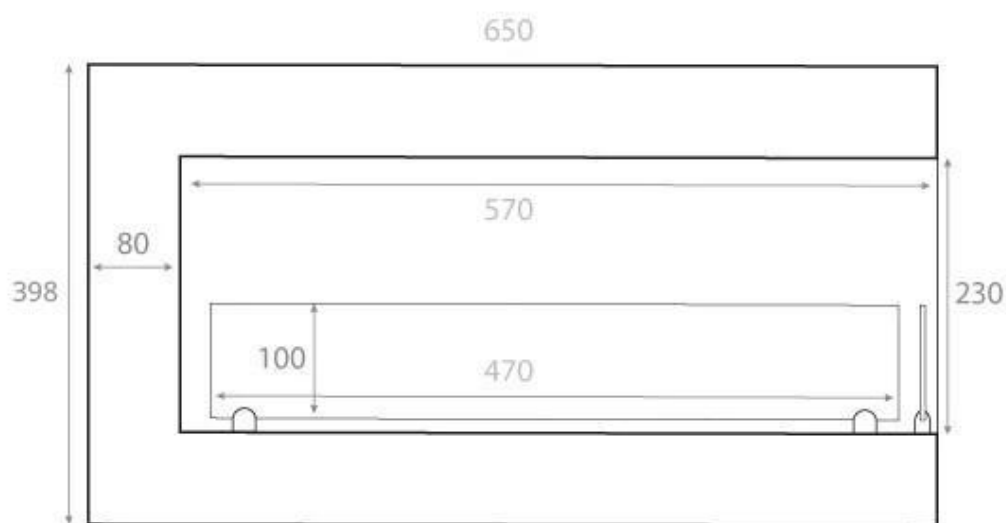

HJØRNEPEIS 65 CM - HØYRE

BIO-30-026R

Denne høyrevendte, kompakte og prisvennlige biopeisen er laget for innbygging i en vegg, med en bredde på 65 cm som gir mulighet for å nyte flammene fra to sider. Den sorte pulverlakkert stålkonstruksjonen og sikkerhetsglasset beskytter flammene mot trekk. Brandkarret rommer 3 liter bioetanol og brenner i opptil 7,5 timer. Flammens størrelse kan enkelt justeres ved hjelp av det medfølgende betjeningsverktøyet. Peisen har et forbruk på 0,39 l/t, en høyde på 40,8 cm, veier 18 kg, og er anbefalt for rom på minimum 65 m³ med en varmeeffekt på 2,8 kW.

Type

Montering	Hjørne Innebygd Biopeis
Produsent	ScandiFlames
Flammesyn	46
Bruk	Innendørs
Garanti	2 år

Utseende

Materiale	Stål
Farge	Svart
Glass inkludert	Ja

Størrelse

Lengde/bredde	65 cm
Høyde	40,8 cm
Dybde	30 cm
Vekt	18 kg

Front

Right

Back

Left