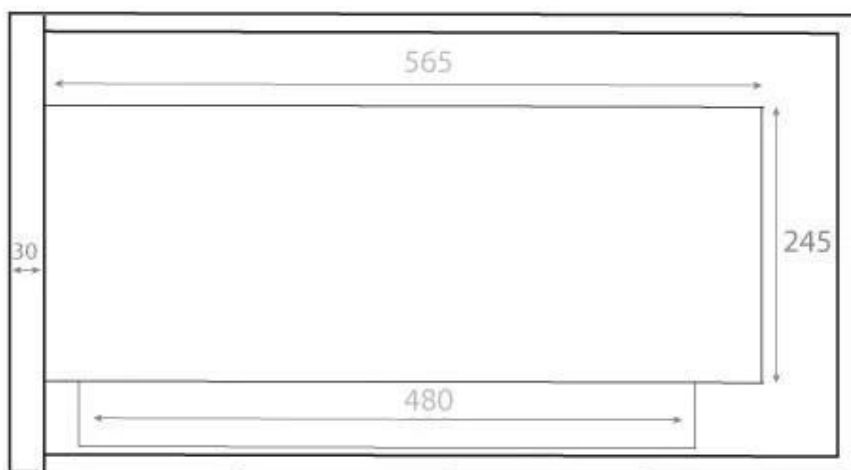

HJØRNEPEIS 65 CM - HØYRE

BIO-30-026R

Denne høyrevendte, kompakte og prisvennlige biopeisen er laget for innbygging i en vegg, med en bredde på 65 cm som gir mulighet for å nyte flammene fra to sider. Den sorte pulverlakkert stålkonstruksjonen og sikkerhetsglasset beskytter flammene mot trekk. Brandkarret rommer 3 liter bioetanol og brenner i opptil 7,5 timer. Flammens størrelse kan enkelt justeres ved hjelp av det medfølgende betjeningsverktøyet. Peisen har et forbruk på 0,39 l/t, en høyde på 40,8 cm, veier 18 kg, og er anbefalt for rom på minimum 65 m³ med en varmeeffekt på 2,8 kW.

Type

Montering	Hjørne Innebygd Biopeis
Produsent	ScandiFlames
Flammesyn	46
Bruk	Innendørs
Garanti	2 år

Utseende

Materiale	Stål
Farge	Svart
Glass inkludert	Ja

Størrelse

Lengde/bredde	65 cm
Høyde	40,8 cm
Dybde	30 cm
Vekt	18 kg

Front

Right

Back

Left