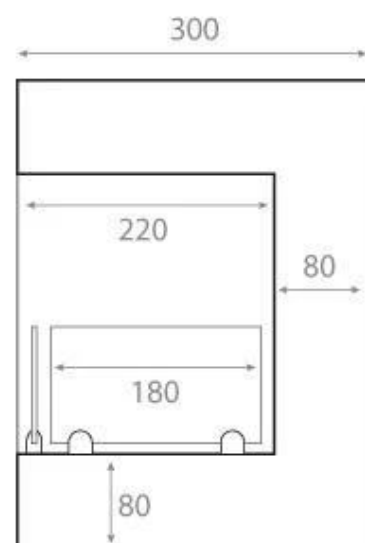

HJØRNEPEIS 65 CM - HØYRE

BIO-30-026R

Denne høyrevendte, kompakte og prisvennlige biopeisen er laget for innbygging i en vegg, med en bredde på 65 cm som gir mulighet for å nyte flammene fra to sider. Den sorte pulverlakkert stålkonstruksjonen og sikkerhetsglasset beskytter flammene mot trekk. Brandkarret rommer 3 liter bioetanol og brenner i opptil 7,5 timer. Flammens størrelse kan enkelt justeres ved hjelp av det medfølgende betjeningsverktøyet. Peisen har et forbruk på 0,39 l/t, en høyde på 40,8 cm, veier 18 kg, og er anbefalt for rom på minimum 65 m³ med en varmeeffekt på 2,8 kW.

Type

Montering	Hjørne Innebygd Biopeis
Produsent	ScandiFlames
Flammesyn	46
Bruk	Innendørs
Garanti	2 år

Utseende

Materiale	Stål
Farge	Svart
Glass inkludert	Ja

Størrelse

Lengde/bredde	65 cm
Høyde	40,8 cm
Dybde	30 cm
Vekt	18 kg

Front

Right

Back

Left