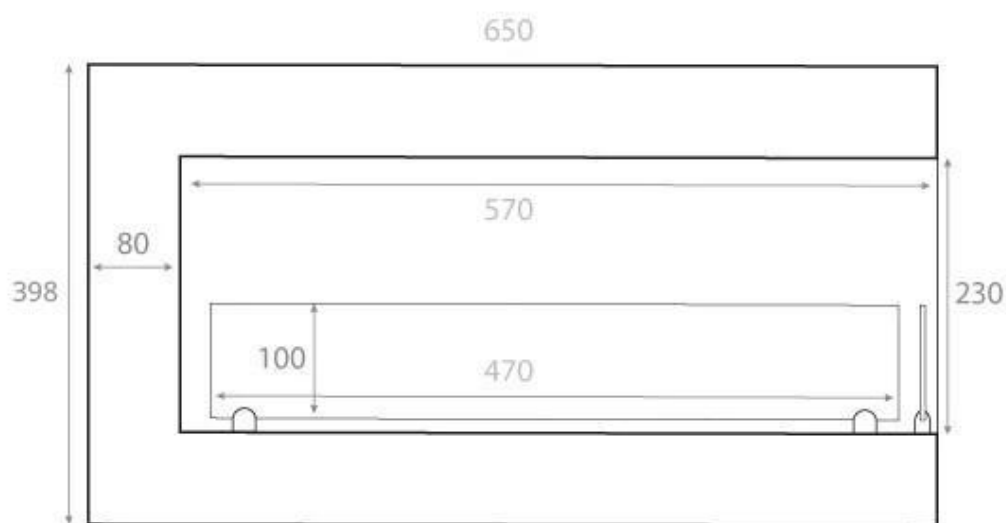

HJØRNEPEIS 65 CM - HØYRE

BIO-30-026R

Høyrevendt hjørnebiopeis innebygd i hjørnet av en vegg. Peisen har en total bredde på 65 cm, og et brannkar på 50 cm som gir en brennetid på opptil 7,5 timer på en full påfylling av bioetanol.

Størrelse

Dybde	30 cm
Høyde	40,8 cm
Lengde/bredde	65 cm
Vekt	18 kg

Type

Bruk	Innendørs
------	-----------

Type

Flammesyn	46
-----------	----

Type

Garanti	2 år
Montering	Hjørne Innebygd Biopeis
Produsent	ScandiFlames