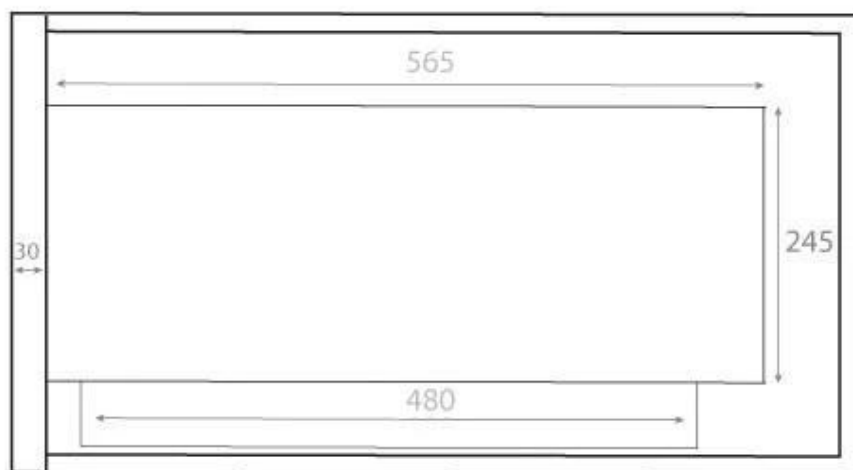

Størrelse

Dybde	30 cm
Høyde	40,8 cm
Lengde/bredde	65 cm
Vekt	18 kg

Type

Bruk	Innendørs
------	-----------

Type

Flammesyn	46
-----------	----

Type

Garanti	2 år
Montering	Hjørne Innebygd Biopeis
Produsent	ScandiFlames

Utseende

Farge	Svart
Glass inkludert	Ja
Materiale	Stål

Front

Right

Back

Left