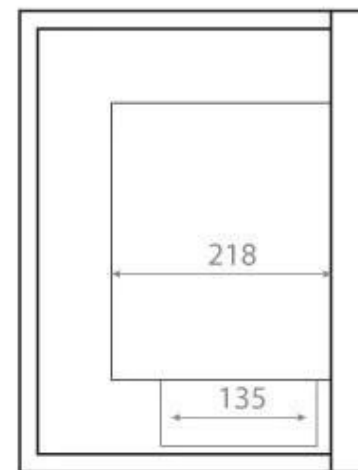

HJØRNEPEIS 65 CM - HØYRE

BIO-30-026R

Denne høyrevendte, kompakte og prisvennlige biopeisen er laget for innbygging i en vegg, med en bredde på 65 cm som gir mulighet for å nyte flammene fra to sider. Den sorte pulverlakkert stålkonstruksjonen og sikkerhetsglasset beskytter flammene mot trekk. Brandkarret rommer 3 liter bioetanol og brenner i opptil 7,5 timer. Flammens størrelse kan enkelt justeres ved hjelp av det medfølgende betjeningsverktøyet. Peisen har et forbruk på 0,39 l/t, en høyde på 40,8 cm, veier 18 kg, og er anbefalt for rom på minimum 65 m³ med en varmeeffekt på 2,8 kW.

Type

Montering	Hjørne Innebygd Biopeis
Produsent	ScandiFlames
Flammesyn	46
Bruk	Innendørs
Garanti	2 år

Utseende

Materiale	Stål
Farge	Svart
Glass inkludert	Ja

Størrelse

Lengde/bredde	65 cm
Høyde	40,8 cm
Dybde	30 cm
Vekt	18 kg

Front

Right

Back

Left