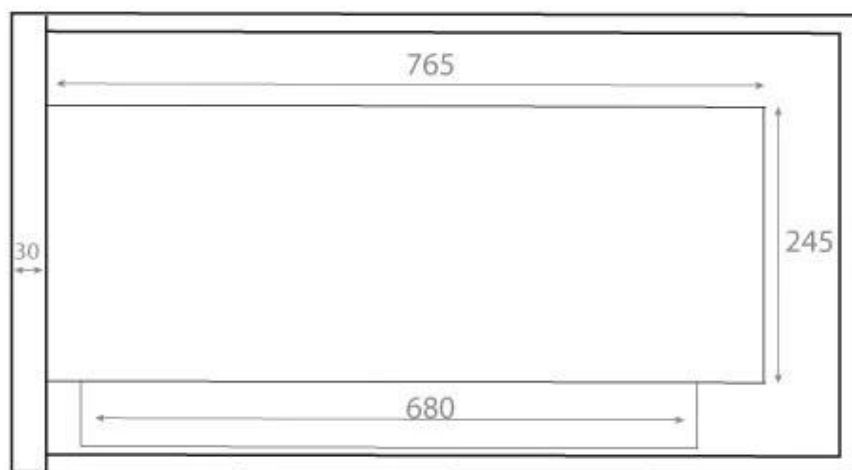

HJØRNEPEIS 85 CM - HØYRE

BIO-30-027R

Høyrevendt hjørnebiopeis innebygd i hjørnet av en vegg. Peisen har en total bredde på 85 cm, og et brannkar på 70 cm som gir en brennetid på opptil 7,5 time på en full påfylling bioetanol.

Størrelse

Dybde	30 cm
Høyde	39,8 cm
Lengde/bredde	85 cm
Vekt	22 kg

Type

Bruk	Innendørs
------	-----------

Type

Flammesyn	46
-----------	----

Type

Garanti	2 år
Montering	Hjørne Innebygd Biopeis
Produsent	ScandiFlames

Utseende

Farge	Svart
Glass inkludert	Ja
Materiale	Stål

Front

Right

Back

Left