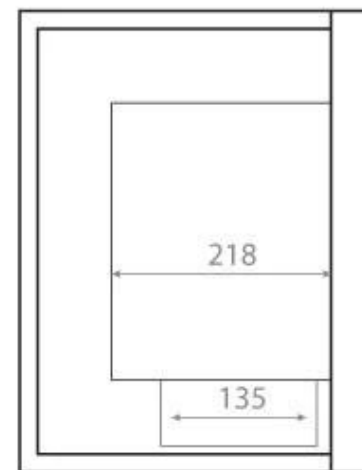

HJØRNEPEIS 85 CM - HØYRE

BIO-30-027R

Høyrevendt hjørnebiopeis innebygd i hjørnet av en vegg. Peisen har en total bredde på 85 cm, og et brannkar på 70 cm som gir en brennetid på opptil 7,5 time på en full påfylling bioetanol.

Størrelse

Dybde	30 cm
Høyde	39,8 cm
Lengde/bredde	85 cm
Vekt	22 kg

Type

Bruk	Innendørs
------	-----------

Type

Flammesyn	46
-----------	----

Type

Garanti	2 år
Montering	Hjørne Innebygd Biopeis
Produsent	ScandiFlames

Utseende

Farge	Svart
Glass inkludert	Ja
Materiale	Stål

Front

Right

Back

Left