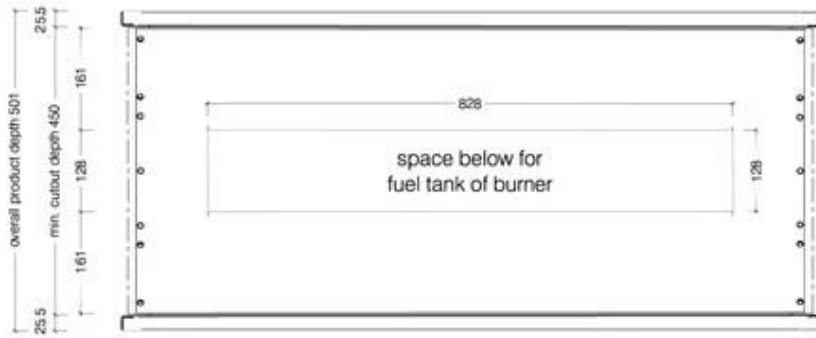

ICON SLIMLINE FIREBOX FBDS1100 - SVART

BIO-70-217

Icon Fires Dobbeltsidig Slimline bioetanolpeis har mål: H: 60 x B: 110 x D: 45 cm. Den gir en imponerende brennetid på opptil 8 timer, med en varmeeffekt på 5,4 kW. Denne peisen har en forbrukrate på 0,6 l/t og en kapasitet på 4,5 liter. Med sitt stilrene, dobbeltsidige design er den perfekt for å skape en koselig atmosfære i ethvert rom, samtidig som den gir en effektiv varmekilde.

TEKNISKE SPESIFIKASJONER

Viktige spesifikasjoner

Produkttype	2-sidig innebygd biopeis
Merke	Icon Fires
Bruk	Innendørs
Garanti	2 år

Mål og vekt

Lengde/bredde	110 cm
Høyde	60 cm
Dybde	45 cm
Vekt	43,3 kg

Tekniske spesifikasjoner

Materiale og utseende

Materiale	Rustfritt stål
Farge	Svart
Form	Rektangulær
Glass inkludert	Nei

Installasjonsdetaljer

Avtrekk/skorstein	Ikke påkrevd
Strømkrav	Nei

Top View

Front View

ICON  FIRES

Side View