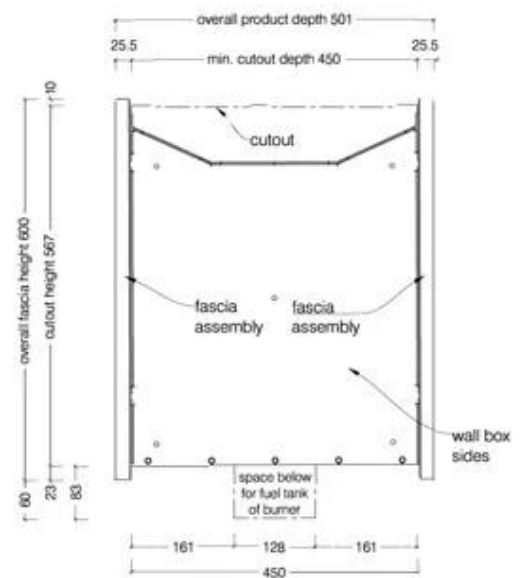

ICON SLIMLINE FIREBOX FBDS1100 SVART

BIO-70-217

Icon Fires Dobbeltsidig Slimline. Dimensjoner: H: 60 x B: 110 x D: 45 cm. Brennetid opptil 8 timer.

TEKNISKE SPESIFIKASJONER

Brannkar

Avtrekk/skorstein	Ikke påkrevd
Brenner	Icon Slimline 800 Burner
Brennetid	8 timer
Brennstoff	Bioetanol
Fjernkontroll	Nei
Forbruk	0,6 L/t
Justerbar	Ja
Kapasitet	4,5 Liter
Krever strøm	Nei
Styring	Manuell
Varmeeffekt (Max)	5,4 kW

Størrelse

Dybde	45 cm
Høyde	60 cm
Lengde/bredde	110 cm
Vekt	43,3 kg

Type

Bruk	Innendørs
Garanti	2 år
Montering	2-sidig innebygd biopeis
Produsent	Icon Fires

Utseende

Farge	Svart
Form	Rektangulær
Glass inkludert	Nei
Materiale	Rustfritt stål

Top View

Front View

Side View

1100 Double Sided Firebox for 800 Slimline Burner

© This drawing is copyright and remains the property of Signi Fires. It may not be retained, copied or used without written consent.