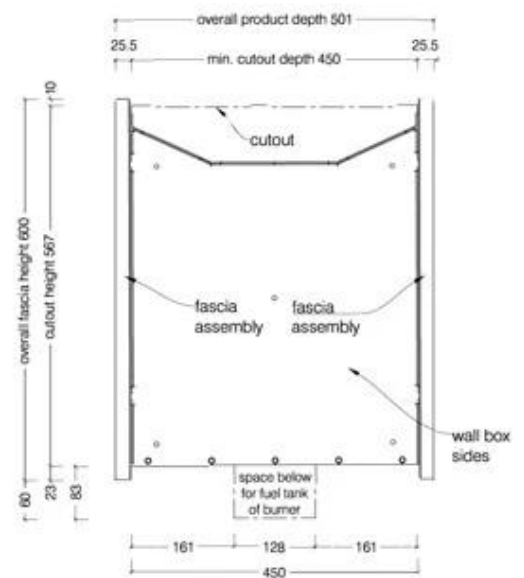

ICON SLIMLINE FIREBOX FBDS1100 - SVART

BIO-70-217

Icon Fires Dobbeltsidig Slimline bioetanolpeis har mål: H: 60 x B: 110 x D: 45 cm. Den gir en imponerende brennetid på opptil 8 timer, med en varmeeffekt på 5,4 kW. Denne peisen har en forbrukrate på 0,6 l/t og en kapasitet på 4,5 liter. Med sitt stilrene, dobbeltsidige design er den perfekt for å skape en koselig atmosfære i ethvert rom, samtidig som den gir en effektiv varmekilde.

TEKNISKE SPESIFIKASJONER

Viktige spesifikasjoner

Produkttype	2-sidig innebygd biopeis
Merke	Icon Fires
Bruk	Innendørs
Garanti	2 år

Mål og vekt

Lengde/bredde	110 cm
Høyde	60 cm
Dybde	45 cm
Vekt	43,3 kg

Tekniske spesifikasjoner

Materiale og utseende

Materiale	Rustfritt stål
Farge	Svart
Form	Rektangulær
Glass inkludert	Nei

Installasjonsdetaljer

Avtrekk/skorstein	Ikke påkrevd
Strømkrav	Nei

Top View

Front View

ICON  FIRES

Side View

1100 Double Sided Firebox for 800 Slimline Burner

© This drawing is copyright and remains the property of Signi Fires. It may not be retained, copied or used without written consent.