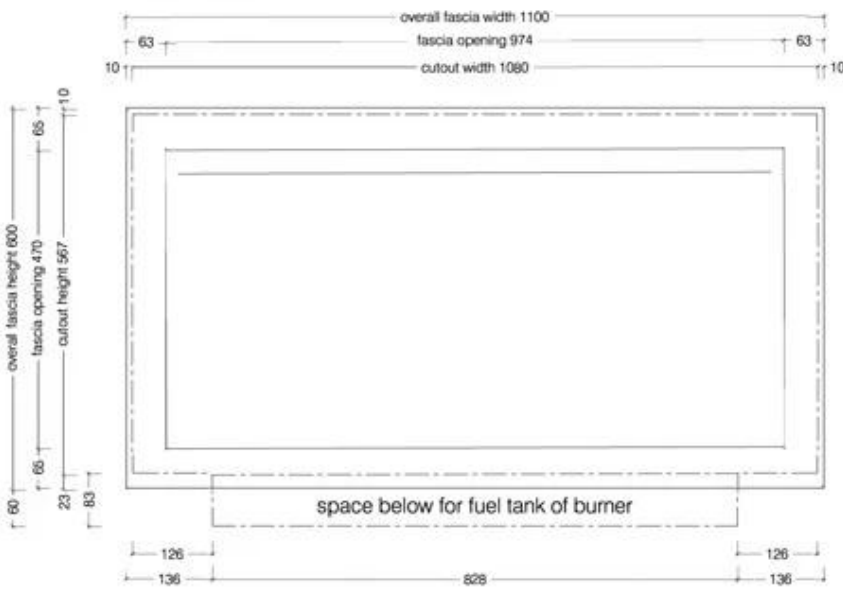

ICON SLIMLINE FIREBOX FBDS1100 - SVART

BIO-70-217

Icon Fires Dobbeltsidig Slimline bioetanolpeis har mål: H: 60 x B: 110 x D: 45 cm. Den gir en imponerende brennetid på opptil 8 timer, med en varmeeffekt på 5,4 kW. Denne peisen har en forbrukrate på 0,6 l/t og en kapasitet på 4,5 liter. Med sitt stilrene, dobbeltsidige design er den perfekt for å skape en koselig atmosfære i ethvert rom, samtidig som den gir en effektiv varmekilde.

TEKNISKE SPESIFIKASJONER

Viktige spesifikasjoner

Produkttype	2-sidig innebygd biopeis
Merke	Icon Fires
Bruk	Innendørs
Garanti	2 år

Mål og vekt

Lengde/bredde	110 cm
Høyde	60 cm
Dybde	45 cm
Vekt	43,3 kg

Tekniske spesifikasjoner

Materiale og utseende

Materiale	Rustfritt stål
Farge	Svart
Form	Rektangulær
Glass inkludert	Nei

Installasjonsdetaljer

Avtrekk/skorstein	Ikke påkrevd
Strømkrav	Nei

Top View

Front View

ICON  FIRES

Side View