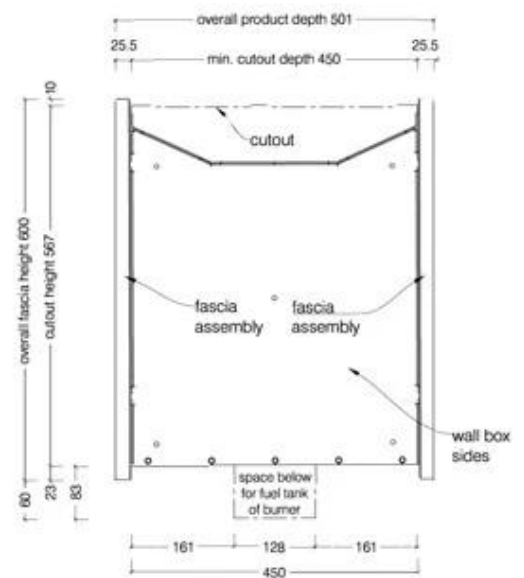

ICON SLIMLINE FIREBOX FBDS1100 - SVART

BIO-70-217

Icon Fires Dobbeltsidig Slimline bioetanolpeis har mål: H: 60 x B: 110 x D: 45 cm. Den gir en imponerende brennetid på opptil 8 timer, med en varmeeffekt på 5,4 kW. Denne peisen har en forbrukrate på 0,6 l/t og en kapasitet på 4,5 liter. Med sitt stilrene, dobbeltsidige design er den perfekt for å skape en koselig atmosfære i ethvert rom, samtidig som den gir en effektiv varmekilde.

Type

Montering	2-sidig innebygd biopeis
Produsent	Icon Fires
Bruk	Innendørs
Garanti	2 år

Utseende

Materiale	Rustfritt stål
Farge	Svart
Form	Rektangulær
Glass inkludert	Nei

Størrelse

Lengde/bredde	110 cm
Høyde	60 cm
Dybde	45 cm
Vekt	43,3 kg

Top View

Front View

Side View

1100 Double Sided Firebox for 800 Slimline Burner

© This drawing is copyright and remains the property of Signi Fires. It may not be retained, copied or used without written consent.