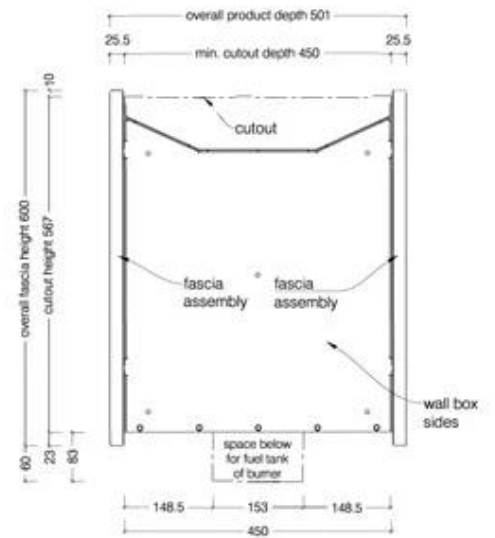

ICON SLIMLINE FIREBOX SFBDS1350 - SVART

BIO-70-218

Icon Fires Dobbeltsidig innebygd Slimline bioetanolpeis kombinerer stil med funksjonalitet, med mål på H: 60 x B: 135 x D: 45 cm. Denne elegante peisen kan brenne i opptil 9 timer, og har en imponerende varmeeffekt på 7,7 kW. Med et forbruk på 0,9 l/t og en kapasitet på 6,25 liter, gir den en effektiv og behagelig varmekilde for ethvert rom.

Type

Montering	2-sidig innebygd biopeis
Produsent	Icon Fires
Bruk	Innendørs
Garanti	2 år

Utseende

Materiale	Rustfritt stål
Farge	Svart
Form	Rektangulær
Glass inkludert	Nei

Størrelse

Lengde/bredde	135 cm
Høyde	60 cm
Dybde	45 cm
Vekt	43,3 kg

Top View

Front View

ICON  FIRES

Side View

1350 Double Sided Firebox for 1100 Slimline Burner

© This drawing is copyright and remains the property of Signi Fires. It may not be retained, copied or used without written consent.