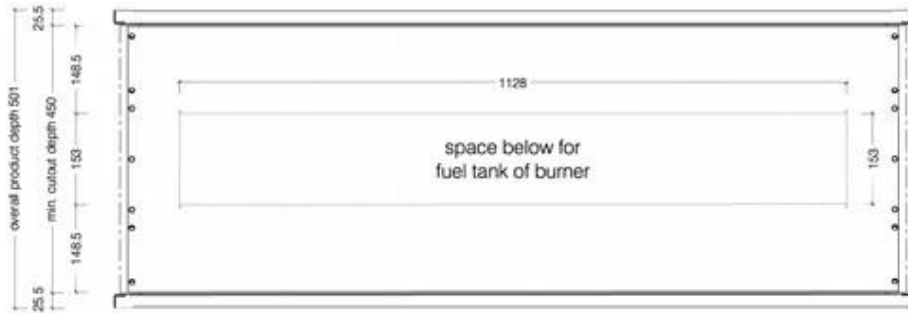

ICON SLIMLINE FIREBOX SFBDS1350 - SVART

BIO-70-218

Icon Fires Dobbeltsidig innebygd Slimline bioetanolpeis kombinerer stil med funksjonalitet, med mål på H: 60 x B: 135 x D: 45 cm. Denne elegante peisen kan brenne i opptil 9 timer, og har en imponerende varmeeffekt på 7,7 kW. Med et forbruk på 0,9 l/t og en kapasitet på 6,25 liter, gir den en effektiv og behagelig varmekilde for ethvert rom.

Type

Montering	2-sidig innebygd biopeis
Produsent	Icon Fires
Bruk	Innendørs
Garanti	2 år

Utseende

Materiale	Rustfritt stål
Farge	Svart
Form	Rektangulær
Glass inkludert	Nei

Størrelse

Lengde/bredde	135 cm
Høyde	60 cm
Dybde	45 cm
Vekt	43,3 kg