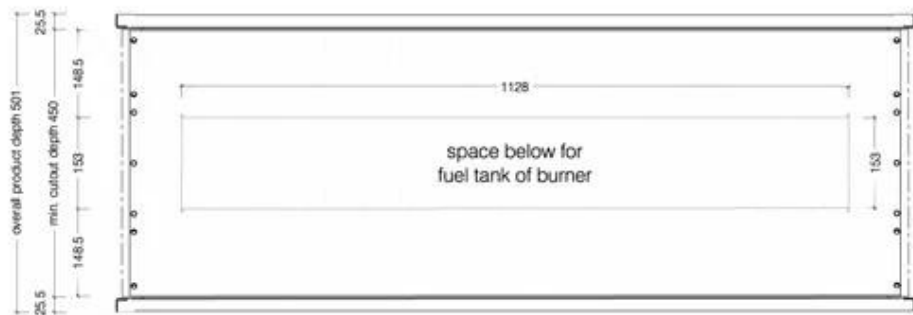

ICON SLIMLINE FIREBOX SFBDS1350 - SVART

BIO-70-218

Icon Fires Dobbeltsidig innebygd Slimline bioetanolpeis kombinerer stil med funksjonalitet, med mål på H: 60 x B: 135 x D: 45 cm. Denne elegante peisen kan brenne i opptil 9 timer, og har en imponerende varmeeffekt på 7,7 kW. Med et forbruk på 0,9 l/t og en kapasitet på 6,25 liter, gir den en effektiv og behagelig varmekilde for ethvert rom.

TEKNISKE SPESIFIKASJONER

Viktige spesifikasjoner

Produkttype	2-sidig innebygd biopeis
Merke	Icon Fires
Bruk	Innendørs
Garanti	2 år

Mål og vekt

Lengde/bredde	135 cm
Høyde	60 cm
Dybde	45 cm
Vekt	43,3 kg

Tekniske spesifikasjoner

Materiale og utseende

Materiale	Rustfritt stål
Farge	Svart
Form	Rektangulær
Glass inkludert	Nei

Installasjonsdetaljer

Avtrekk/skorstein	Ikke påkrevd
Strømkrav	Nei

Top View

Front View

ICON  FIRES

Side View