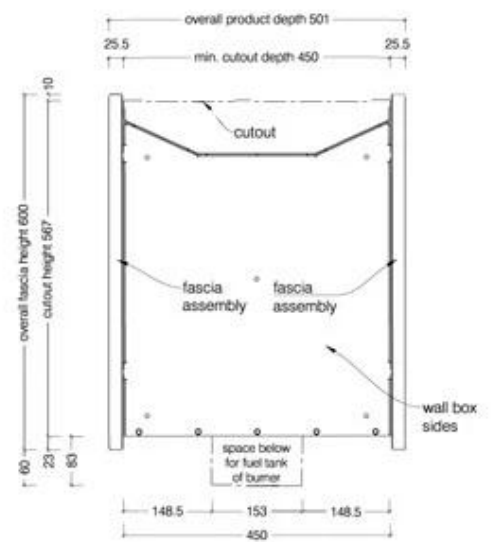

ICON SLIMLINE FIREBOX SFBDS1350 - SORT

BIO-70-218

Icon Fires Dobbeltsidig Slimline. Dimensjoner: H: 60 x B: 135 x D: 45 cm. Brennetil opptil 9 timer.

TEKNISKE SPESIFIKASJONER

Brannkar

Avtrekk/skorstein	Ikke påkrevd
Brenner	Icon Slimline 1100 Burner
Brennetid	9 timer
Brennstoff	Bioetanol
Fjernkontroll	Nei
Forbruk	0,9 L/t
Justerbar	Ja
Kapasitet	6,25 Liter
Krever strøm	Nei
Styring	Manuell
Varmeeffekt (Max)	7,7 kW

Størrelse

Dybde	45 cm
Høyde	60 cm
Lengde/bredde	135 cm
Vekt	43,3 kg

Type

Bruk	Innendørs
Garanti	2 år
Montering	2-sidig innebygd biopeis
Produsent	Icon Fires

Utseende

Farge	Svart
Form	Rektangulær
Glass inkludert	Nei
Materiale	Rustfritt stål

Top View

Front View

ICON  FIRES

Side View

1350 Double Sided Firebox for 1100 Slimline Burner

© This drawing is copyright and remains the property of Signi Fires. It may not be retained, copied or used without written consent.