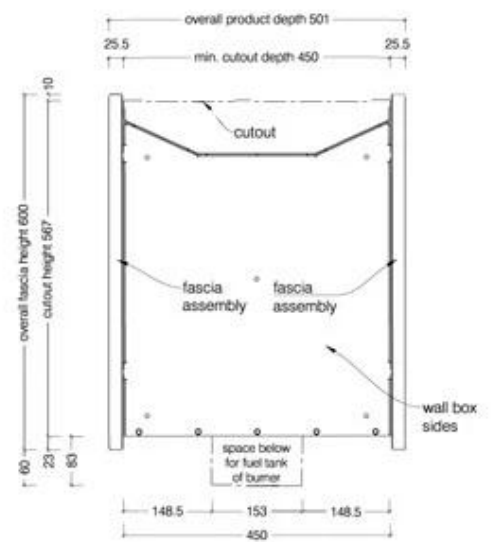

Side View

1350 Double Sided Firebox for 1100 Slimline Burner

© This drawing is copyright and remains the property of Signi Fires. It may not be retained, copied or used without written consent.