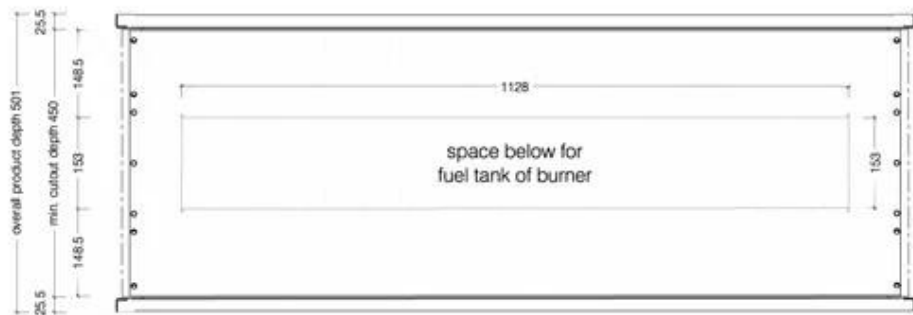

ICON SLIMLINE FIREBOX SFBDS1350 - SORT

BIO-70-218

Icon Fires Dobbeltsidig Slimline. Dimensjoner: H: 60 x B: 135 x D: 45 cm. Brennetil opptil 9 timer.

TEKNISKE SPESIFIKASJONER

Brannkar

Avtrekk/skorstein	Ikke påkrevd
Brenner	Icon Slimline 1100 Burner
Brennetid	9 timer
Brennstoff	Bioetanol
Fjernkontroll	Nei
Forbruk	0,9 L/t
Justerbar	Ja
Kapasitet	6,25 Liter
Krever strøm	Nei
Styring	Manuell
Varmeeffekt (Max)	7,7 kW

Størrelse

Dybde	45 cm
Høyde	60 cm
Lengde/bredde	135 cm
Vekt	43,3 kg

Type

Bruk	Innendørs
Garanti	2 år
Montering	2-sidig innebygd biopeis
Produsent	Icon Fires

Utseende

Farge	Svart
Form	Rektangulær
Glass inkludert	Nei
Materiale	Rustfritt stål