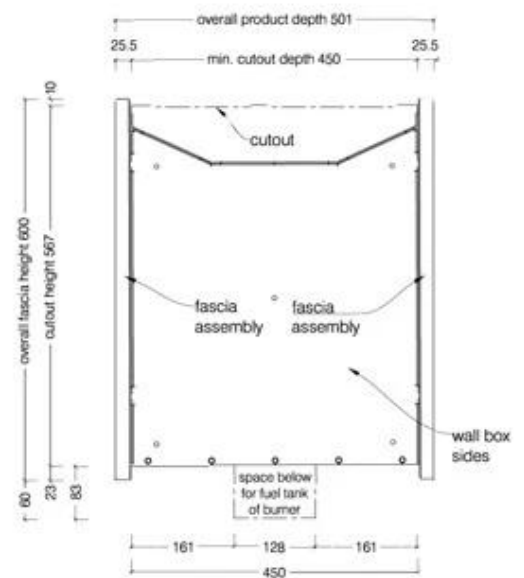

ICON SLIMLINE FIREBOX FBDS1100 RUSTFRITT - STÅL

BIO-70-222

Icon Fires Dobbeltsidig Slimline bioetanolpeis har dimensjonene H: 60 x B: 110 x D: 45 cm og tilbyr opptil 8 timers brenntid. Den har et forbruk på 0,6 l/t og en varmeeffekt på 5,4 kW, med en kapasitet på 4,5 liter. Dette elegante designet gir en vakker flammevisning fra begge sider, ideelt for å skape en innbydende atmosfære i ethvert rom.

TEKNISKE SPESIFIKASJONER

Viktige spesifikasjoner

Produkttype	2-sidig innebygd biopeis
Merke	Icon Fires
Bruk	Innendørs
Garanti	2 år

Mål og vekt

Lengde/bredde	110 cm
Høyde	60 cm
Dybde	45 cm
Vekt	43,3 kg

Tekniske spesifikasjoner

Materiale og utseende

Materiale	Rustfritt stål
Farge	Rustfritt stål
Form	Rektangulær
Glass inkludert	Nei

Installasjonsdetaljer

Avtrekk/skorstein	Ikke påkrevd
Strømkrav	Nei

Top View

Front View

Side View

1100 Double Sided Firebox for 800 Slimline Burner