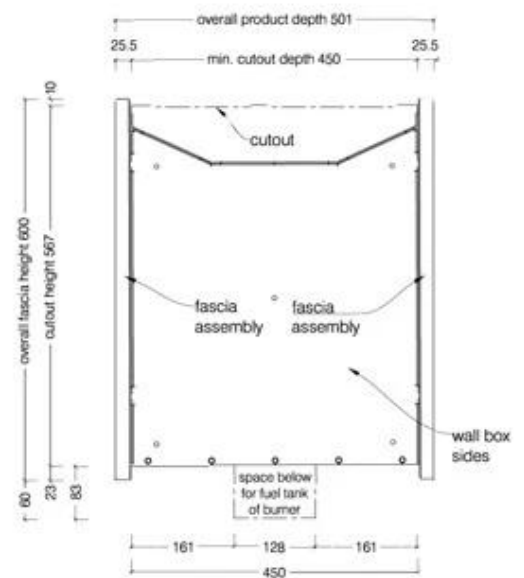

ICON SLIMLINE FIREBOX FBDS1100 RUSTFRITT - STÅL

BIO-70-222

Icon Fires Dobbeltsidig Slimline bioetanolpeis har dimensjonene H: 60 x B: 110 x D: 45 cm og tilbyr opptil 8 timers brenntid. Den har et forbruk på 0,6 l/t og en varmeeffekt på 5,4 kW, med en kapasitet på 4,5 liter. Dette elegante designet gir en vakker flammevisning fra begge sider, ideelt for å skape en innbydende atmosfære i ethvert rom.

Utseende

Materiale	Rustfritt stål
Farge	Rustfritt stål
Form	Rektangulær
Glass inkludert	Nei

Type

Montering	2-sidig innebygd biopeis
Produsent	Icon Fires
Bruk	Innendørs
Garanti	2 år

Størrelse

Lengde/bredde	110 cm
Høyde	60 cm
Dybde	45 cm
Vekt	43,3 kg

Top View

Front View

ICON  FIRES

Side View

1100 Double Sided Firebox for 800 Slimline Burner

© This drawing is copyright and remains the property of Signi Fires. It may not be retained, copied or used without written consent.