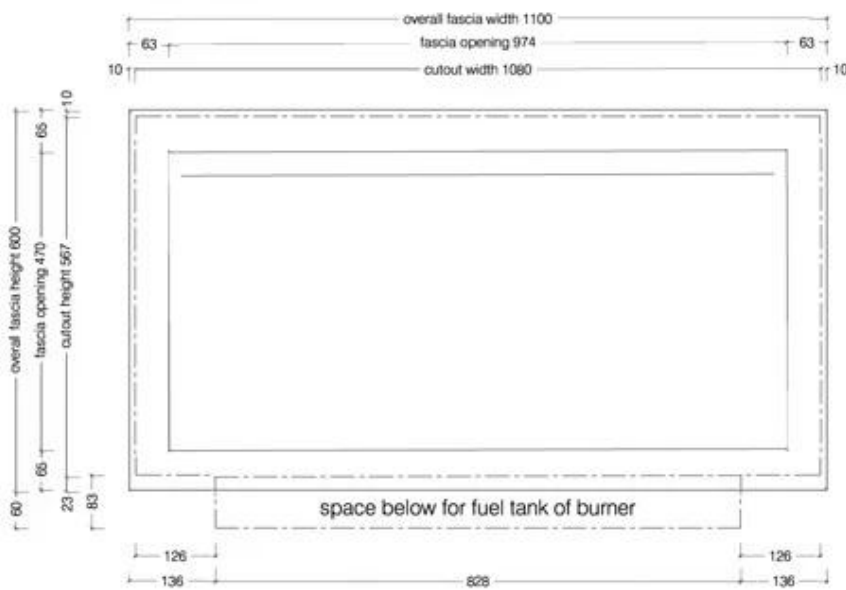

Front View

1100 Double Sided Firebox for 800 Slimline Burner

© This drawing is copyright and remains the property of Signi Fires. It may not be retained, copied or used without written consent.