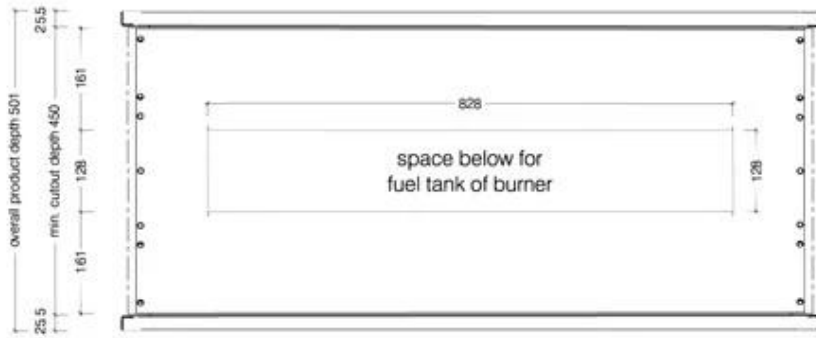

ICON SLIMLINE FIREBOX FBDS1100 RUSTFRITT - STÅL

BIO-70-222

Icon Fires Dobbeltsidig Slimline bioetanolpeis har dimensjonene H: 60 x B: 110 x D: 45 cm og tilbyr opptil 8 timers brenntid. Den har et forbruk på 0,6 l/t og en varmeeffekt på 5,4 kW, med en kapasitet på 4,5 liter. Dette elegante designet gir en vakker flammevisning fra begge sider, ideelt for å skape en innbydende atmosfære i ethvert rom.

TEKNISKE SPESIFIKASJONER

Viktige spesifikasjoner

Produkttype	2-sidig innebygd biopeis
Merke	Icon Fires
Bruk	Innendørs
Garanti	2 år

Mål og vekt

Lengde/bredde	110 cm
Høyde	60 cm
Dybde	45 cm
Vekt	43,3 kg

Tekniske spesifikasjoner

Materiale og utseende

Materiale	Rustfritt stål
Farge	Rustfritt stål
Form	Rektangulær
Glass inkludert	Nei

Installasjonsdetaljer

Avtrekk/skorstein	Ikke påkrevd
Strømkrav	Nei

Top View

Front View

Side View

1100 Double Sided Firebox for 800 Slimline Burner