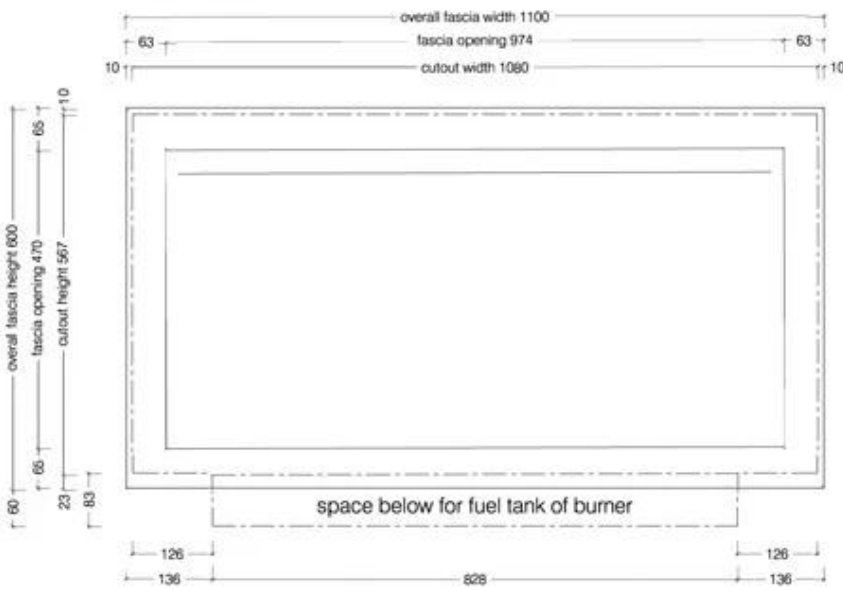

ICON SLIMLINE FIREBOX FBDS1100 RUSTFRITT - STÅL

BIO-70-222

Icon Fires Dobbeltsidig Slimline bioetanolpeis har dimensjonene H: 60 x B: 110 x D: 45 cm og tilbyr opptil 8 timers brenntid. Den har et forbruk på 0,6 l/t og en varmeeffekt på 5,4 kW, med en kapasitet på 4,5 liter. Dette elegante designet gir en vakker flammevisning fra begge sider, ideelt for å skape en innbydende atmosfære i ethvert rom.

TEKNISKE SPESIFIKASJONER

Viktige spesifikasjoner

Produkttype	2-sidig innebygd biopeis
Merke	Icon Fires
Bruk	Innendørs
Garanti	2 år

Mål og vekt

Lengde/bredde	110 cm
Høyde	60 cm
Dybde	45 cm
Vekt	43,3 kg

Tekniske spesifikasjoner

Materiale og utseende

Materiale	Rustfritt stål
Farge	Rustfritt stål
Form	Rektangulær
Glass inkludert	Nei

Installasjonsdetaljer

Avtrekk/skorstein	Ikke påkrevd
Strømkrav	Nei

Top View

Front View

Side View

1100 Double Sided Firebox for 800 Slimline Burner