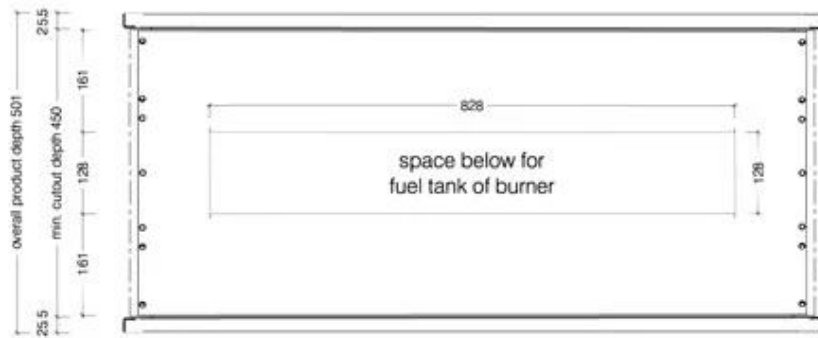

ICON SLIMLINE FIREBOX FBDS1100 RUSTFRITT STÅL

BIO-70-222

Icon Fires Dobbeltsidig Slimline. Dimensjoner: H: 60 x B: 110 x D: 45 cm. Brennetid opptil 8 timer.

TEKNISKE SPESIFIKASJONER

Brannkar

Avtrekk/skorstein	Ikke påkrevd
Brenner	Icon Slimline 800 Burner
Brennetid	8 timer
Brennstoff	Bioetanol
Fjernkontroll	Nei
Forbruk	0,6 L/t
Justerbar	Ja
Kapasitet	4,5 Liter
Krever strøm	Nei
Styring	Manuell
Varmeeffekt (Max)	5,4 kW

Størrelse

Dybde	45 cm
Høyde	60 cm
Lengde/bredde	110 cm
Vekt	43,3 kg

Type

Bruk	Innendørs
Garanti	2 år
Montering	2-sidig innebygd biopeis
Produsent	Icon Fires

Utseende

Farge	Rustfritt stål
Form	Rektangulær
Glass inkludert	Nei
Materiale	Rustfritt stål