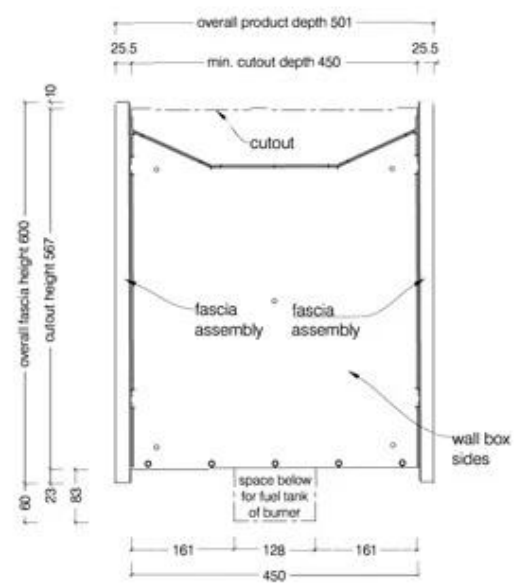

ICON SLIMLINE FIREBOX FBDS1100 RUSTFRITT STÅL

BIO-70-222

Icon Fires Dobbeltsidig Slimline. Dimensjoner: H: 60 x B: 110 x D: 45 cm. Brennetid opptil 8 timer.

TEKNISKE SPESIFIKASJONER

Brannkar

Avtrekk/skorstein	Ikke påkrevd
Brenner	Icon Slimline 800 Burner
Brennetid	8 timer
Brennstoff	Bioetanol
Fjernkontroll	Nei
Forbruk	0,6 L/t
Justerbar	Ja
Kapasitet	4,5 Liter
Krever strøm	Nei
Styring	Manuell
Varmeeffekt (Max)	5,4 kW

Størrelse

Dybde	45 cm
Høyde	60 cm
Lengde/bredde	110 cm
Vekt	43,3 kg

Type

Bruk	Innendørs
Garanti	2 år
Montering	2-sidig innebygd biopeis
Produsent	Icon Fires

Utseende

Farge	Rustfritt stål
Form	Rektangulær
Glass inkludert	Nei
Materiale	Rustfritt stål

Top View

Front View

Side View

1100 Double Sided Firebox for 800 Slimline Burner

© This drawing is copyright and remains the property of Signi Fires. It may not be retained, copied or used without written consent.