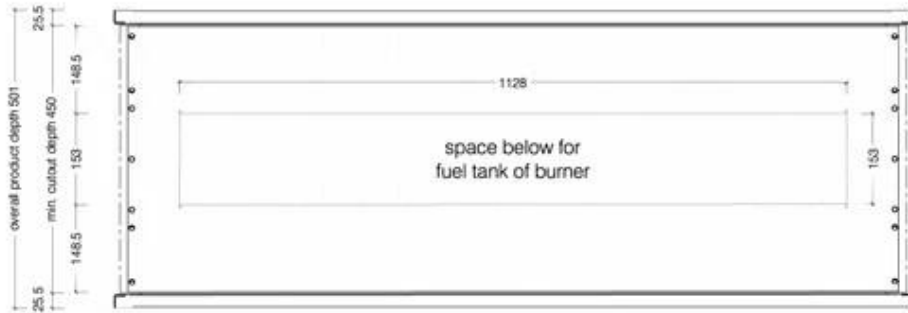

ICON SLIMLINE FIREBOX SFBDS1350 RUSTFRITT - STÅL

BIO-70-223

Icon Fires Dobbeltsidig Slimline bioetanolpeis har dimensjoner på H: 60 x B: 135 x D: 45 cm og tilbyr en brenntid på opptil 9 timer. Med en varmeeffekt på 7,7 kW, et forbruk på 0,9 l/t og en kapasitet på 6,25 liter, gir denne peisen en imponerende flammevisning fra begge sider, perfekt for å skape en koselig atmosfære i hjemmet.

TEKNISKE SPESIFIKASJONER

Viktige spesifikasjoner

Produkttype	2-sidig innebygd biopeis
Merke	Icon Fires
Bruk	Innendørs
Garanti	2 år

Mål og vekt

Lengde/bredde	135 cm
Høyde	60 cm
Dybde	45 cm
Vekt	43,3 kg

Tekniske spesifikasjoner

Materiale og utseende

Materiale	Rustfritt stål
Farge	Rustfritt stål
Form	Rektangulær
Glass inkludert	Nei

Installasjonsdetaljer

Avtrekk/skorstein	Ikke påkrevd
Strømkrav	Nei

Top View

Front View

ICON  FIRES

Side View