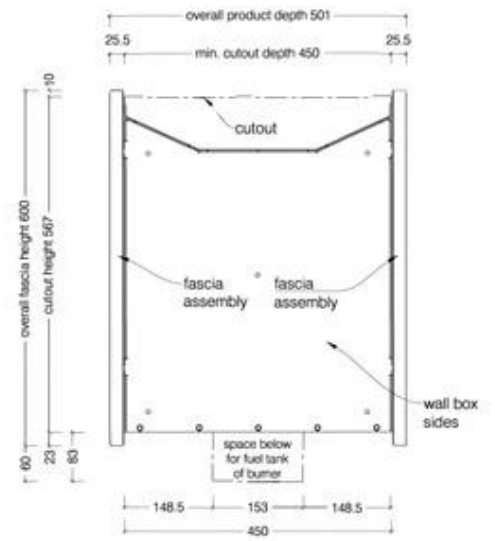

ICON SLIMLINE FIREBOX SFBDS1350 RUSTFRITT - STÅL

BIO-70-223

Icon Fires Dobbeltsidig Slimline bioetanolpeis har dimensjoner på H: 60 x B: 135 x D: 45 cm og tilbyr en brenntid på opptil 9 timer. Med en varmeeffekt på 7,7 kW, et forbruk på 0,9 l/t og en kapasitet på 6,25 liter, gir denne peisen en imponerende flammevisning fra begge sider, perfekt for å skape en koselig atmosfære i hjemmet.

TEKNISKE SPESIFIKASJONER

Viktige spesifikasjoner

Produkttype	2-sidig innebygd biopeis
Merke	Icon Fires
Bruk	Innendørs
Garanti	2 år

Mål og vekt

Lengde/bredde	135 cm
Høyde	60 cm
Dybde	45 cm
Vekt	43,3 kg

Tekniske spesifikasjoner

Materiale og utseende

Materiale	Rustfritt stål
Farge	Rustfritt stål
Form	Rektangulær
Glass inkludert	Nei

Installasjonsdetaljer

Avtrekk/skorstein	Ikke påkrevd
Strømkrav	Nei

Top View

Front View

ICON  FIRES

Side View