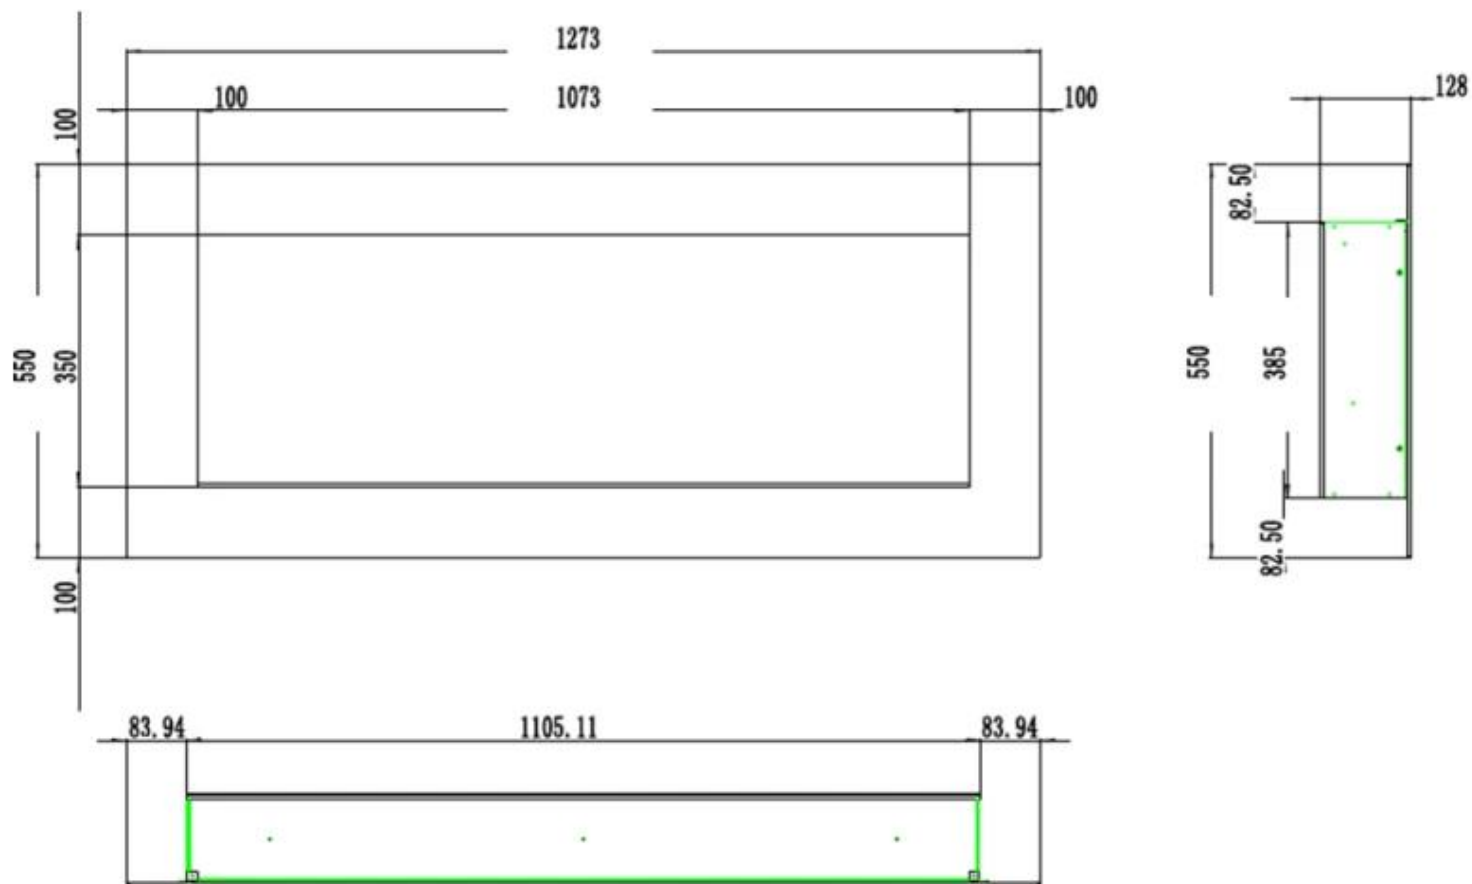

Mål og vekt

	12,8 cm
Lengde/bredde	178 cm
Lengde/bredde	165,4 cm
Lengde/bredde	140 cm
Lengde/bredde	127,3 cm
Lengde/bredde	104,5 cm
Høyde	55 cm
Dybde	12,8 cm
Vekt	42 kg
Vekt	38 kg
Vekt	30 kg
Vekt	25 kg
Vekt	20 kg

Styring	Kontrollpanel
Styring	Fjernkontroll
Fjernkontroll	Ja (medfølger)
Termostat	Nei
Lydmodul	Nei

Materiale og utseende

Materiale	Glass
Materiale	Metall

Farge	Svart
Interiør (farge/materiale)	Svart
Flammesyn	Front
Dekorasjon	Hvite stein
Dekorasjon	Krystaller
Dekorasjon	Ved
Glass inkludert	Ja
Høyde på glass	35 cm
Glass lengde	158 cm
Glass lengde	145,4 cm
Glass lengde	120 cm
Glass lengde	107,3 cm
Glass lengde	84,5 cm

Installasjonsdetaljer

Avtrekk/skorstein	Ikke påkrevd
Strømkrav	Ja
Strømkrav	220-240V

PREMIER - 165.4 CM

PREMIER - 140 CM

PREMIER - 127.3 CM

PREMIER - 104.5 CM

PREMIER - 178 CM