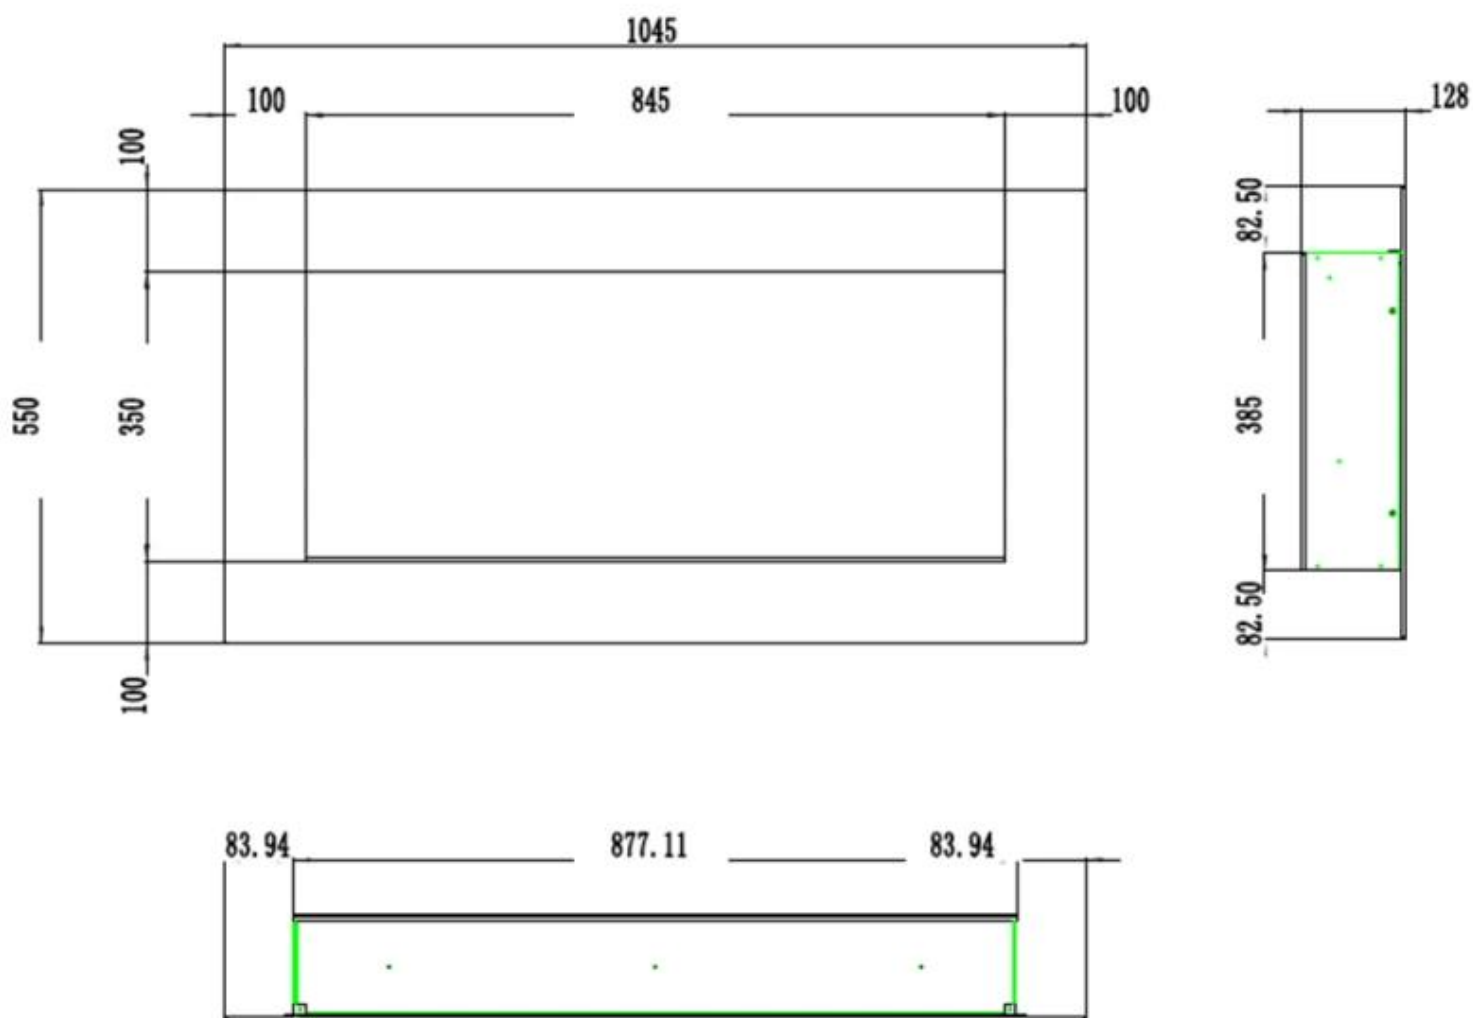

Mål og vekt

	12,8 cm
Lengde/bredde	178 cm
Lengde/bredde	165,4 cm
Lengde/bredde	140 cm
Lengde/bredde	127,3 cm
Lengde/bredde	104,5 cm
Høyde	55 cm
Dybde	12,8 cm
Vekt	42 kg
Vekt	38 kg
Vekt	30 kg
Vekt	25 kg
Vekt	20 kg

Styring	Kontrollpanel
Styring	Fjernkontroll
Fjernkontroll	Ja (medfølger)
Termostat	Nei
Lydmodul	Nei

Materiale og utseende

Materiale	Glass
Materiale	Metall

Farge	Svart
Interiør (farge/materiale)	Svart
Flammesyn	Front
Dekorasjon	Hvite stein
Dekorasjon	Krystaller
Dekorasjon	Ved
Glass inkludert	Ja
Høyde på glass	35 cm
Glass lengde	158 cm
Glass lengde	145,4 cm
Glass lengde	120 cm
Glass lengde	107,3 cm
Glass lengde	84,5 cm

Installasjonsdetaljer

Avtrekk/skorstein	Ikke påkrevd
Strømkrav	Ja
Strømkrav	220-240V

PREMIER - 165.4 CM

PREMIER - 140 CM

PREMIER - 127.3 CM

PREMIER - 104.5 CM

PREMIER - 178 CM