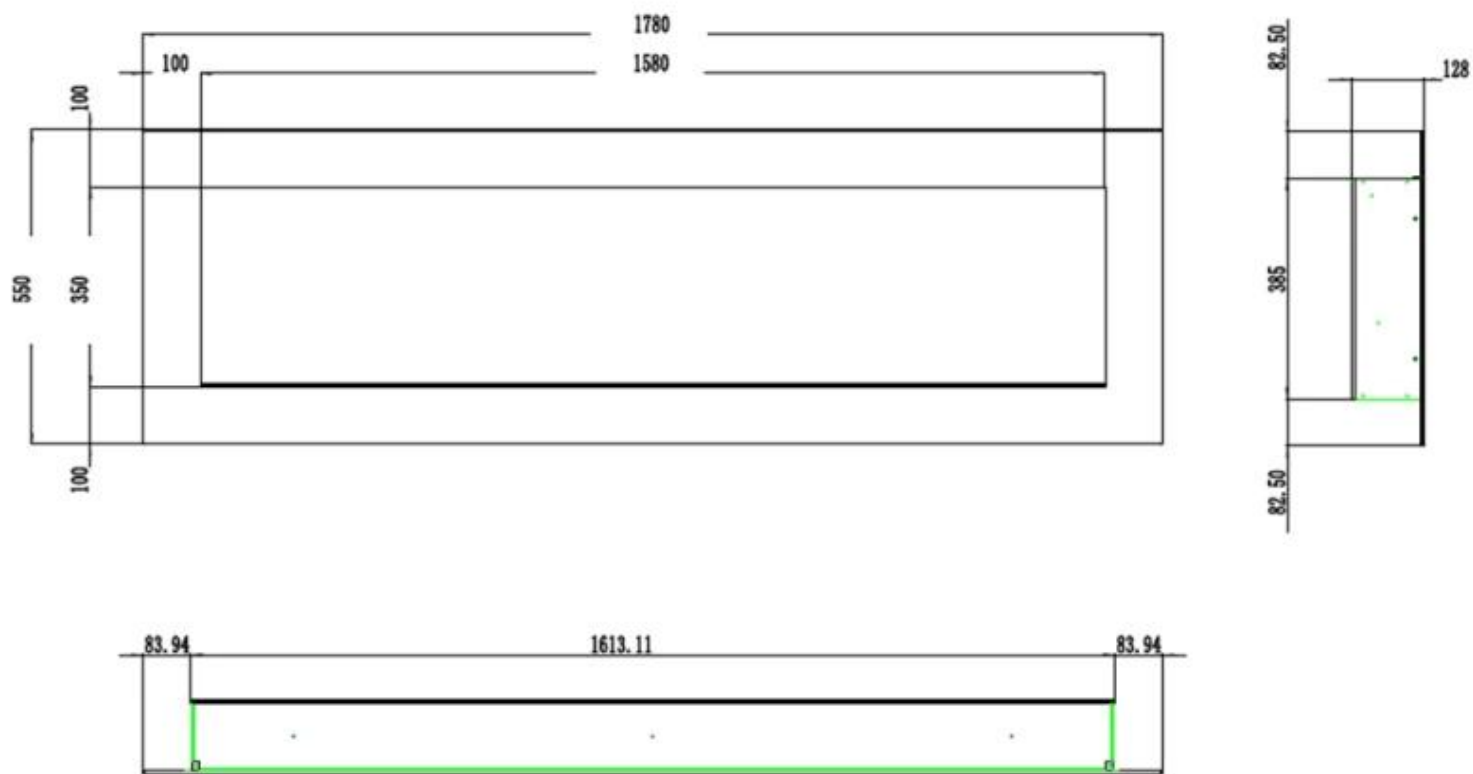

Mål og vekt

	12,8 cm
Lengde/bredde	178 cm
Lengde/bredde	165,4 cm
Lengde/bredde	140 cm
Lengde/bredde	127,3 cm
Lengde/bredde	104,5 cm
Høyde	55 cm
Dybde	12,8 cm
Vekt	42 kg
Vekt	38 kg
Vekt	30 kg
Vekt	25 kg
Vekt	20 kg

Styring	Kontrollpanel
Styring	Fjernkontroll
Fjernkontroll	Ja (medfølger)
Termostat	Nei
Lydmodul	Nei

Materiale og utseende

Materiale	Glass
Materiale	Metall

Farge	Svart
Interiør (farge/materiale)	Svart
Flammesyn	Front
Dekorasjon	Hvite stein
Dekorasjon	Krystaller
Dekorasjon	Ved
Glass inkludert	Ja
Høyde på glass	35 cm
Glass lengde	158 cm
Glass lengde	145,4 cm
Glass lengde	120 cm
Glass lengde	107,3 cm
Glass lengde	84,5 cm

Installasjonsdetaljer

Avtrekk/skorstein	Ikke påkrevd
Strømkrav	Ja
Strømkrav	220-240V

PREMIER - 165.4 CM

PREMIER - 140 CM

PREMIER - 127.3 CM

PREMIER - 104.5 CM

PREMIER - 178 CM