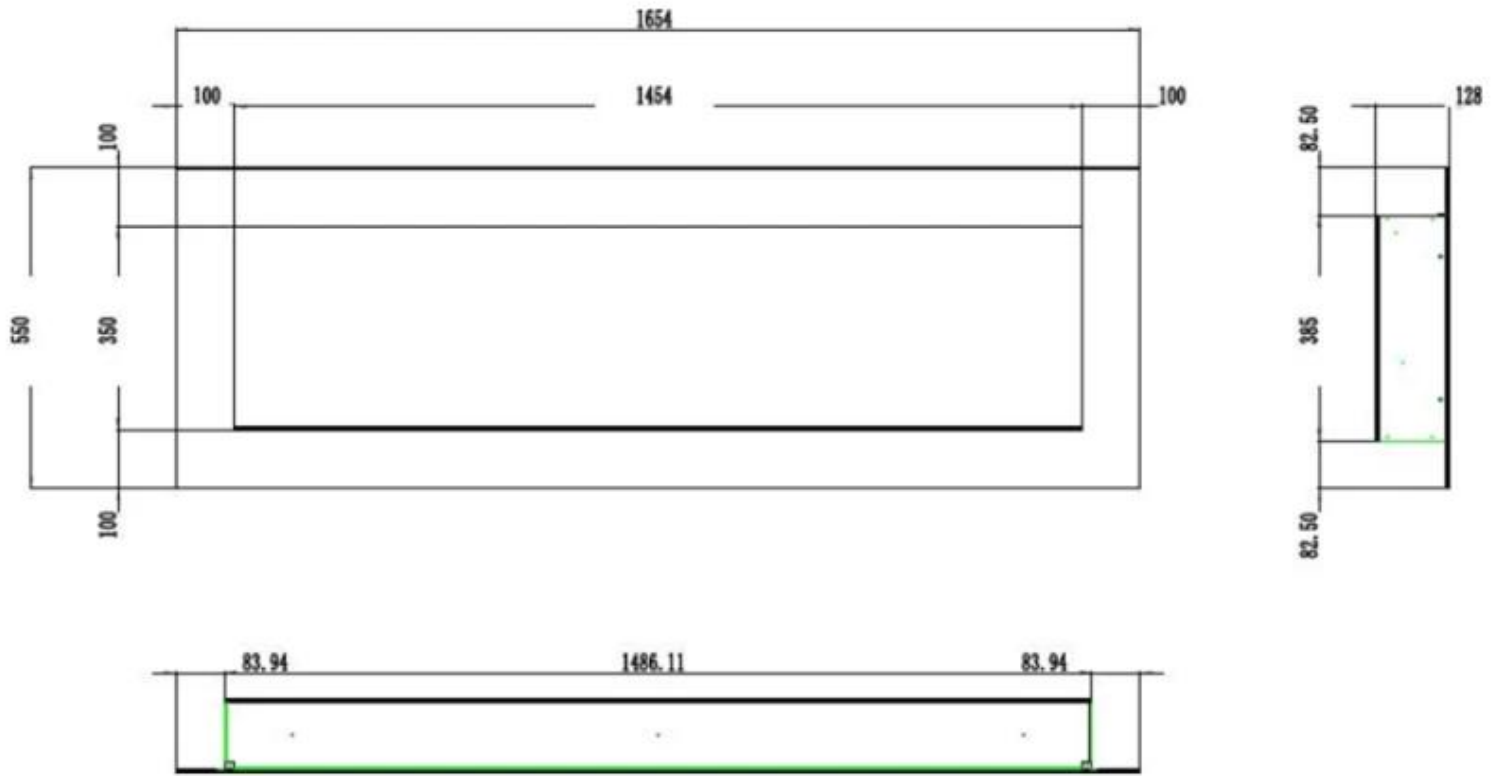

#### Størrelse

|  |         |
|--|---------|
|  | 12,8 cm |
|--|---------|

### Utseende

|                |          |
|----------------|----------|
| Glass lengde   | 107,3 cm |
| Glass lengde   | 120 cm   |
| Glass lengde   | 145,4 cm |
| Glass lengde   | 158 cm   |
| Glass lengde   | 84,5 cm  |
| Høyde på glass | 35 cm    |

### Utseende

|           |        |
|-----------|--------|
| Interiør  | Svart  |
| Materiale | Glass  |
| Materiale | Metall |

PREMIER - 178 CM

PREMIER - 165.4 CM

PREMIER - 140 CM

PREMIER - 127.3 CM

PREMIER - 104.5 CM