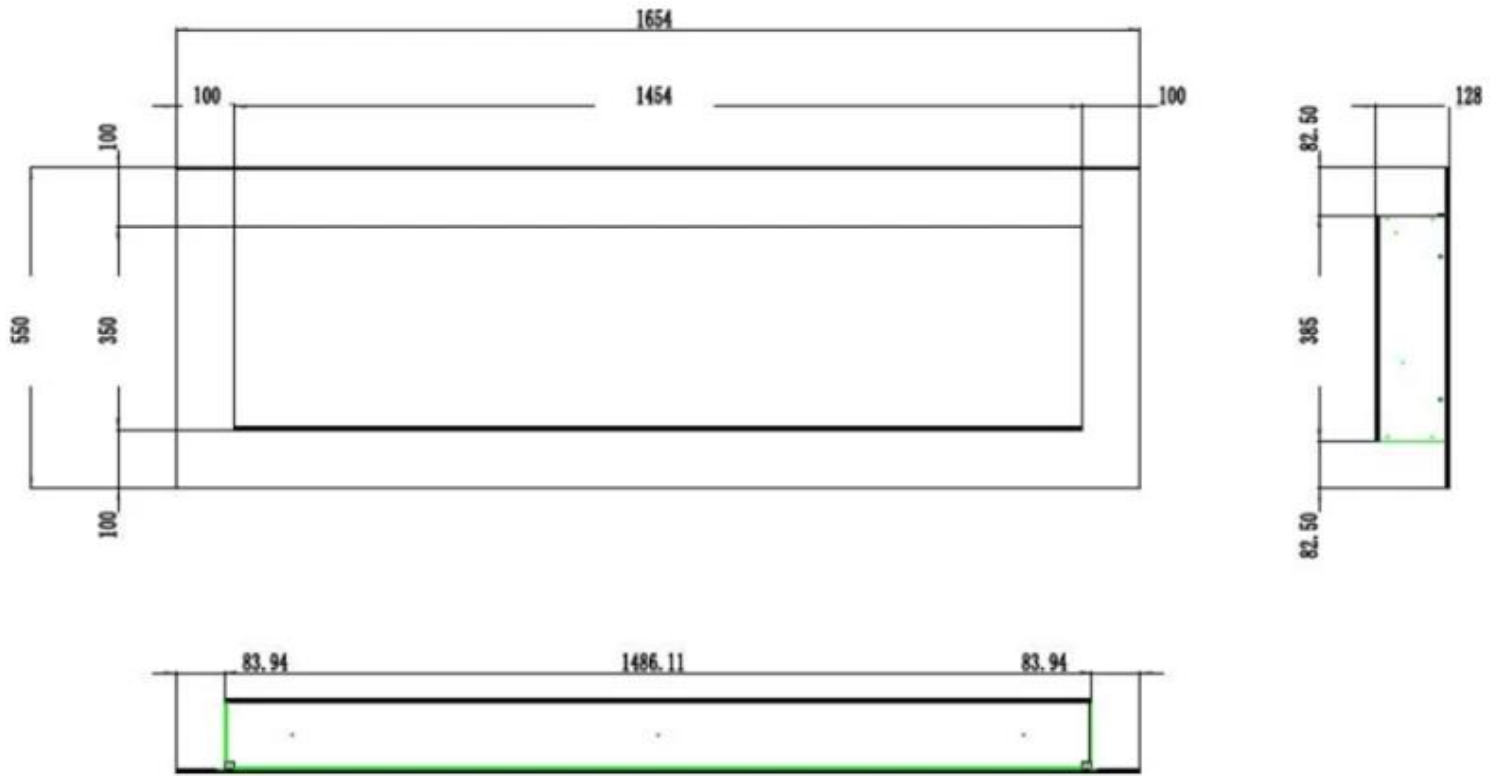

PREMIER - 165.4 CM