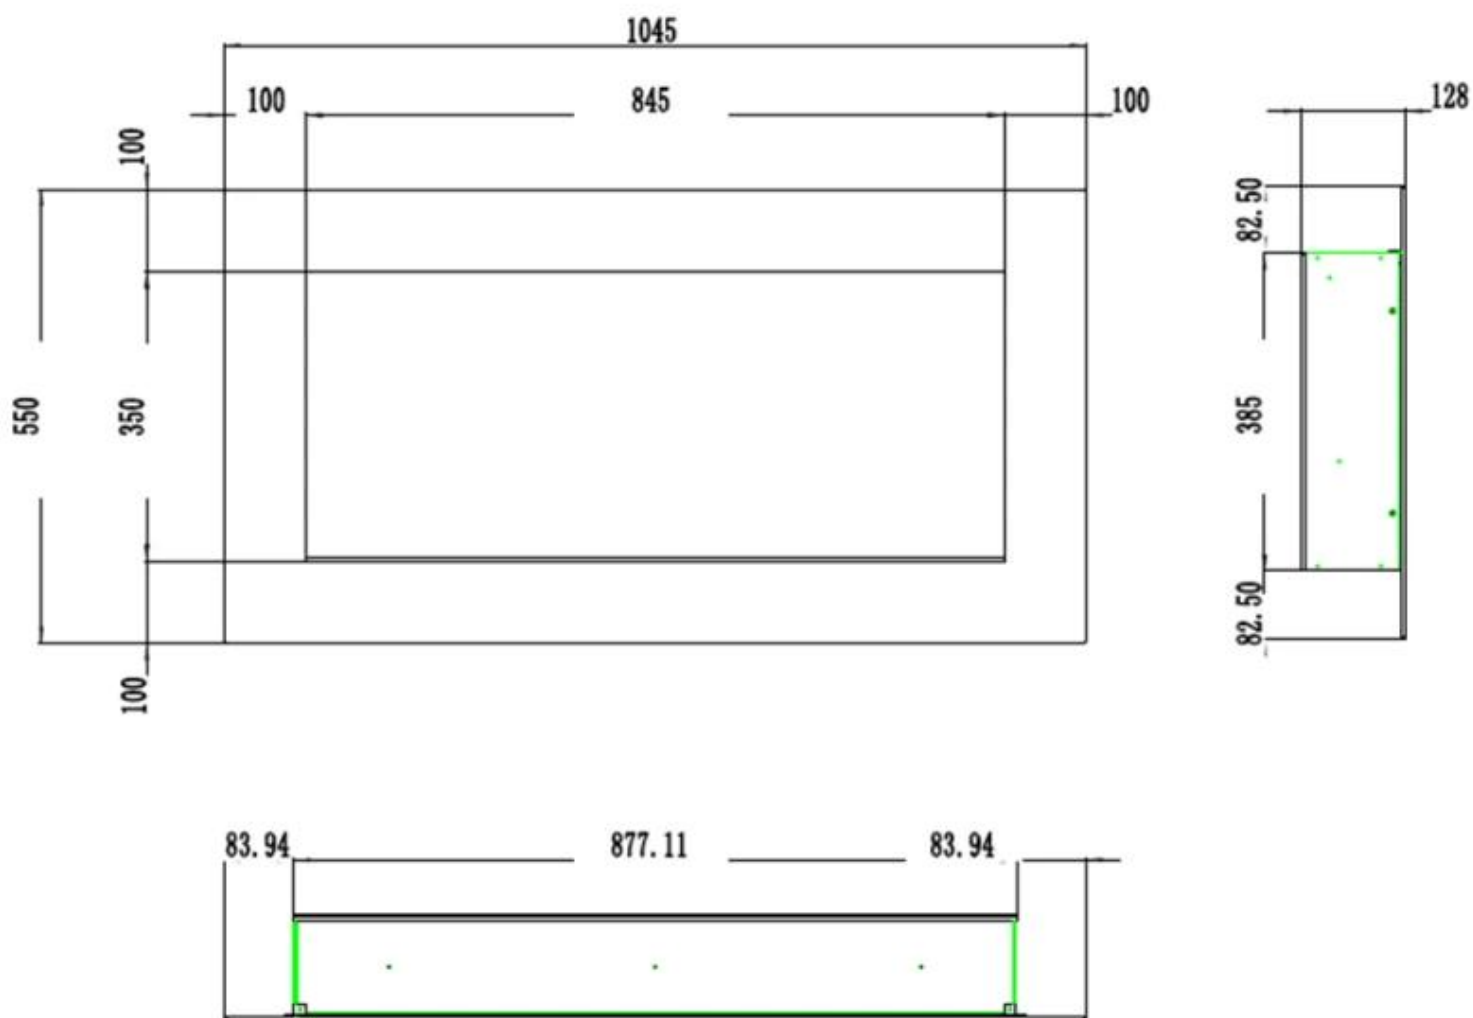

#### Størrelse

|  |         |
|--|---------|
|  | 12,8 cm |
|--|---------|

### Utseende

|                |          |
|----------------|----------|
| Glass lengde   | 107,3 cm |
| Glass lengde   | 120 cm   |
| Glass lengde   | 145,4 cm |
| Glass lengde   | 158 cm   |
| Glass lengde   | 84,5 cm  |
| Høyde på glass | 35 cm    |

### Utseende

|           |        |
|-----------|--------|
| Interiør  | Svart  |
| Materiale | Glass  |
| Materiale | Metall |

PREMIER - 178 CM

PREMIER - 165.4 CM

PREMIER - 140 CM

PREMIER - 127.3 CM

PREMIER - 104.5 CM