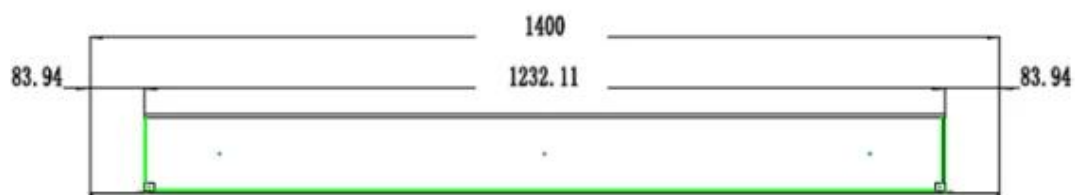

PREMIER - 140 CM