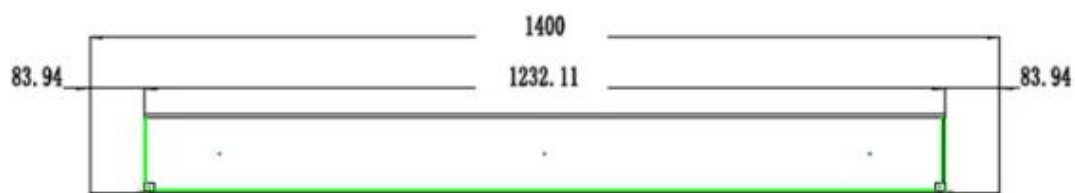

### Utseende

|                |          |
|----------------|----------|
| Glass lengde   | 107,3 cm |
| Glass lengde   | 120 cm   |
| Glass lengde   | 145,4 cm |
| Glass lengde   | 158 cm   |
| Glass lengde   | 84,5 cm  |
| Høyde på glass | 35 cm    |

### Utseende

|           |        |
|-----------|--------|
| Interiør  | Svart  |
| Materiale | Glass  |
| Materiale | Metall |

PREMIER - 178 CM

PREMIER - 165.4 CM

PREMIER - 140 CM

PREMIER - 127.3 CM

PREMIER - 104.5 CM