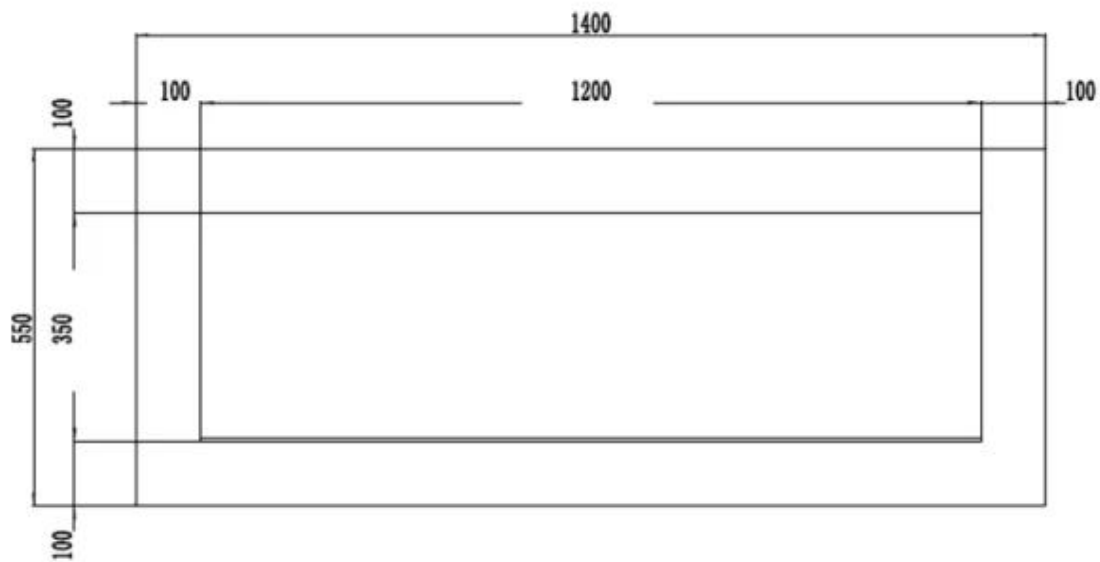

PREMIER - 140 CM