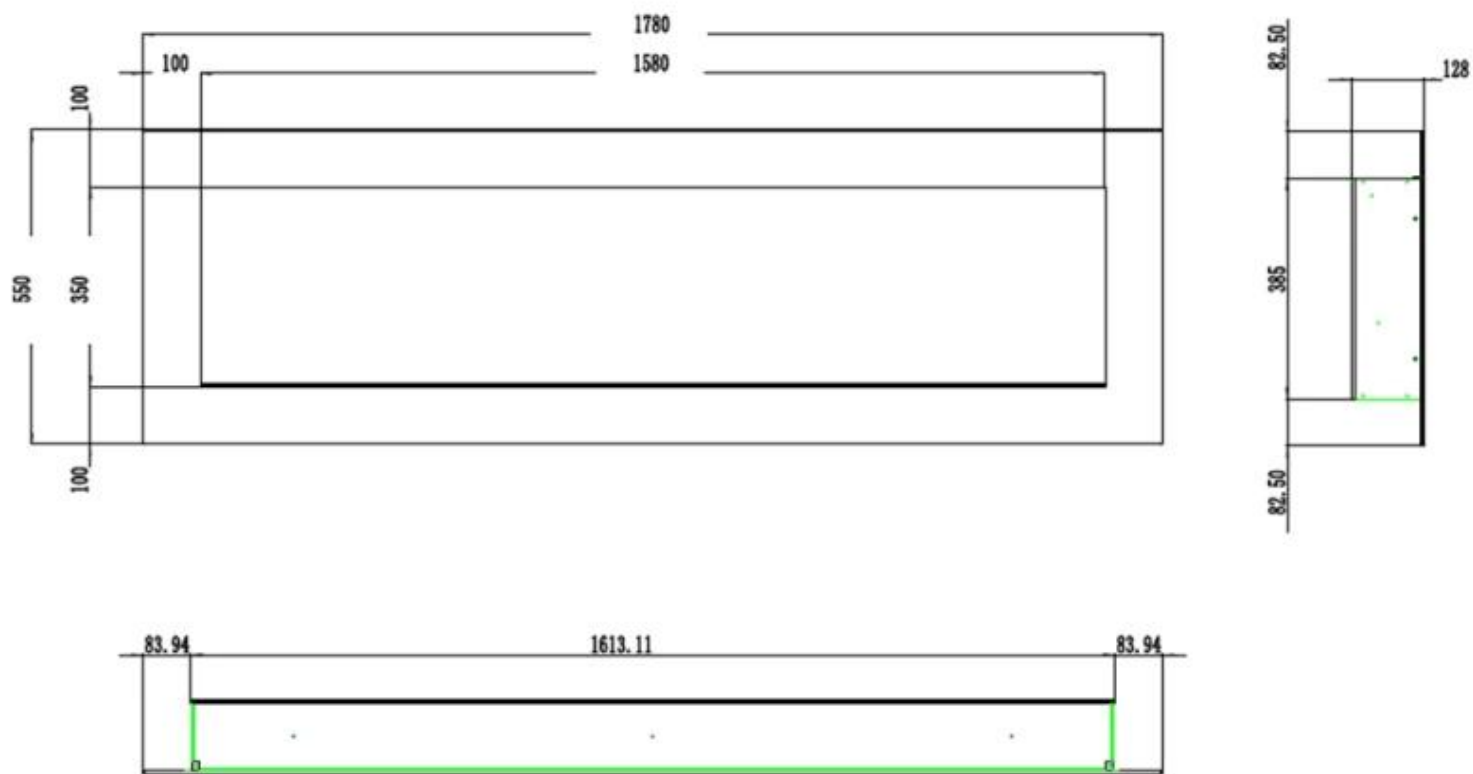

#### Størrelse

|  |         |
|--|---------|
|  | 12,8 cm |
|--|---------|

### Utseende

|                |          |
|----------------|----------|
| Glass lengde   | 107,3 cm |
| Glass lengde   | 120 cm   |
| Glass lengde   | 145,4 cm |
| Glass lengde   | 158 cm   |
| Glass lengde   | 84,5 cm  |
| Høyde på glass | 35 cm    |

### Utseende

|           |        |
|-----------|--------|
| Interiør  | Svart  |
| Materiale | Glass  |
| Materiale | Metall |

PREMIER - 178 CM

PREMIER - 165.4 CM

PREMIER - 140 CM

PREMIER - 127.3 CM

PREMIER - 104.5 CM