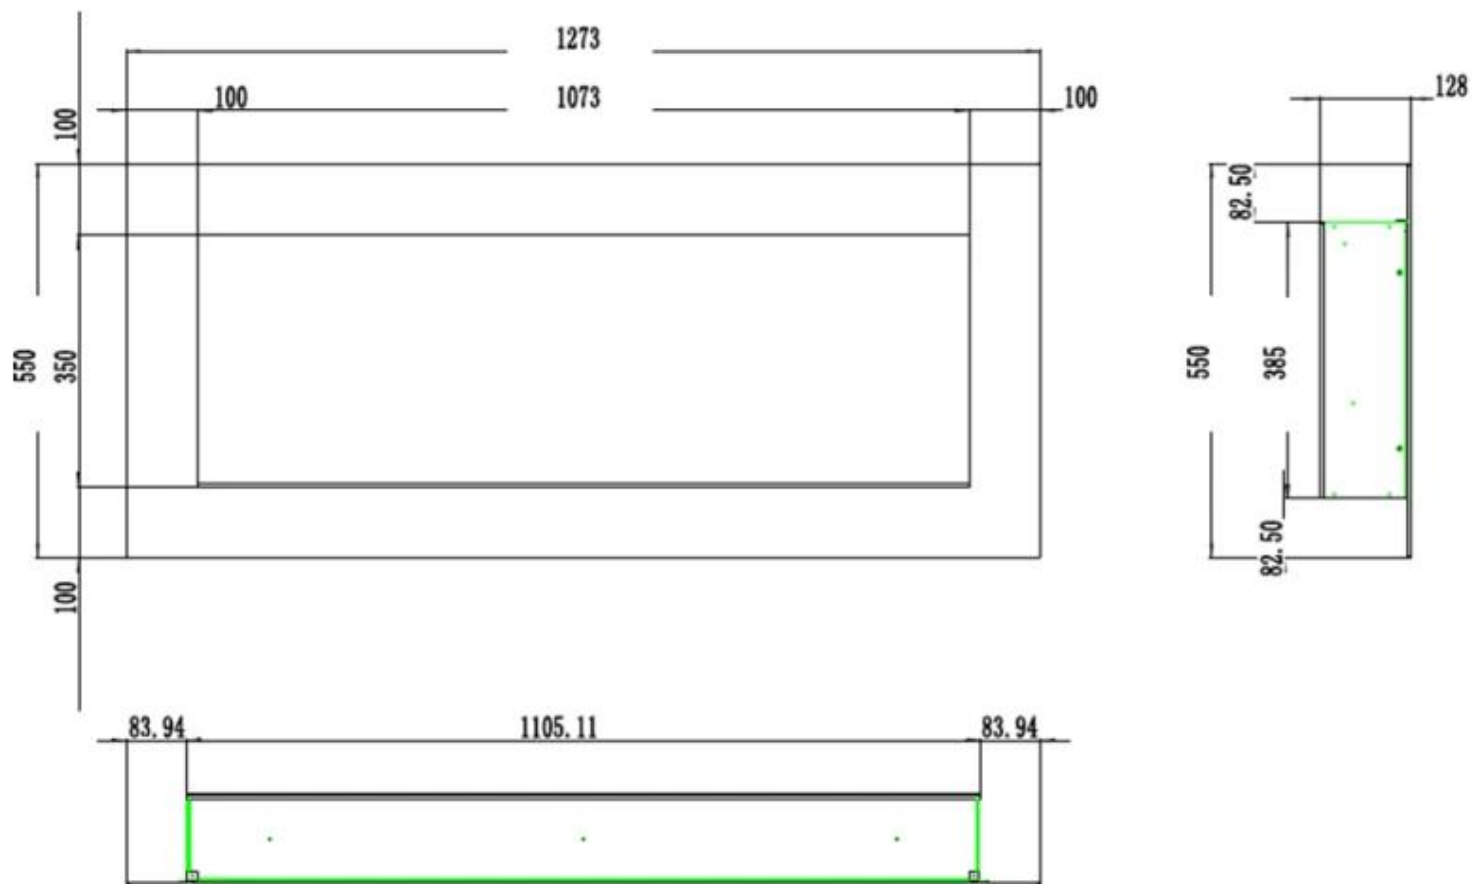

#### Størrelse

|  |         |
|--|---------|
|  | 12,8 cm |
|--|---------|

### Utseende

|                |          |
|----------------|----------|
| Glass lengde   | 107,3 cm |
| Glass lengde   | 120 cm   |
| Glass lengde   | 145,4 cm |
| Glass lengde   | 158 cm   |
| Glass lengde   | 84,5 cm  |
| Høyde på glass | 35 cm    |

### Utseende

|           |        |
|-----------|--------|
| Interiør  | Svart  |
| Materiale | Glass  |
| Materiale | Metall |

PREMIER - 178 CM

PREMIER - 165.4 CM

PREMIER - 140 CM

PREMIER - 127.3 CM

PREMIER - 104.5 CM