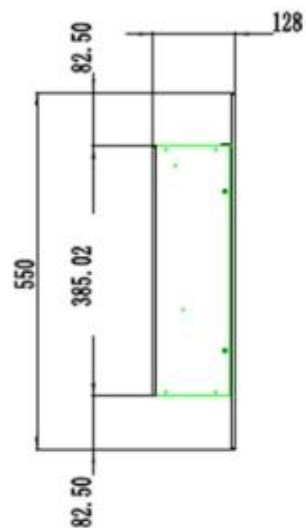

#### Størrelse

|  |         |
|--|---------|
|  | 12,8 cm |
|--|---------|

#### Størrelse

---

|               |          |
|---------------|----------|
| Høyde         | 55 cm    |
| Lengde/bredde | 104,5 cm |
| Lengde/bredde | 127,3 cm |
| Lengde/bredde | 140 cm   |
| Lengde/bredde | 165,4 cm |
| Lengde/bredde | 178 cm   |
| Vekt          | 20 kg    |
| Vekt          | 25 kg    |
| Vekt          | 30 kg    |
| Vekt          | 38 kg    |
| Vekt          | 42 kg    |

### Utseende

|                |          |
|----------------|----------|
| Glass lengde   | 107,3 cm |
| Glass lengde   | 120 cm   |
| Glass lengde   | 145,4 cm |
| Glass lengde   | 158 cm   |
| Glass lengde   | 84,5 cm  |
| Høyde på glass | 35 cm    |

### Utseende

|           |        |
|-----------|--------|
| Interiør  | Svart  |
| Materiale | Glass  |
| Materiale | Metall |

PREMIER - 178 CM

PREMIER - 165.4 CM

PREMIER - 140 CM

PREMIER - 127.3 CM

PREMIER - 104.5 CM