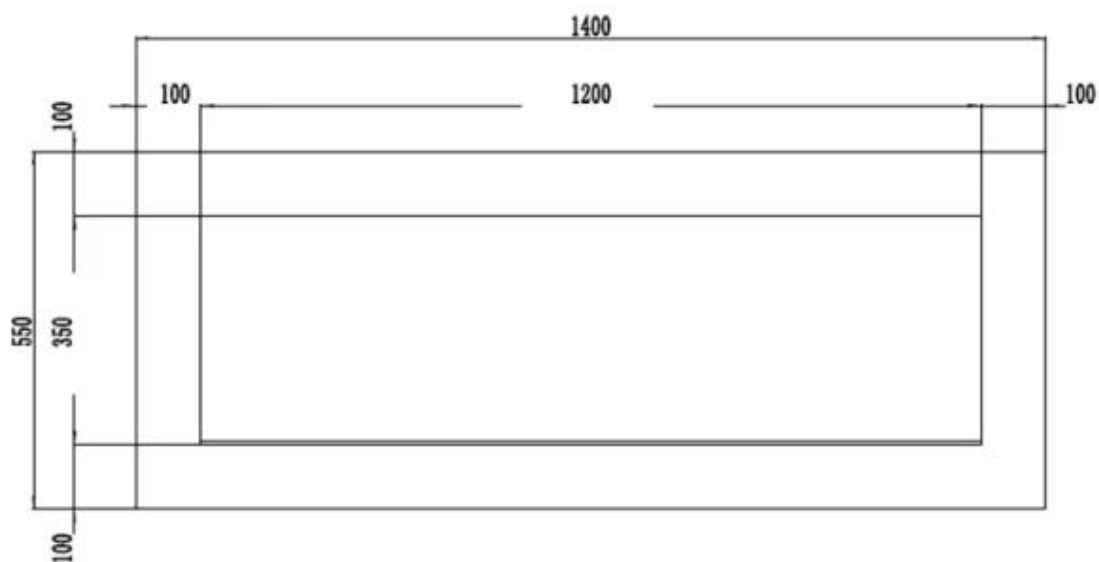

#### Størrelse

|  |         |
|--|---------|
|  | 12,8 cm |
|--|---------|

### Utseende

|                |          |
|----------------|----------|
| Glass lengde   | 107,3 cm |
| Glass lengde   | 120 cm   |
| Glass lengde   | 145,4 cm |
| Glass lengde   | 158 cm   |
| Glass lengde   | 84,5 cm  |
| Høyde på glass | 35 cm    |

### Utseende

|           |        |
|-----------|--------|
| Interiør  | Svart  |
| Materiale | Glass  |
| Materiale | Metall |

PREMIER - 178 CM

PREMIER - 165.4 CM

PREMIER - 140 CM

PREMIER - 127.3 CM

PREMIER - 104.5 CM