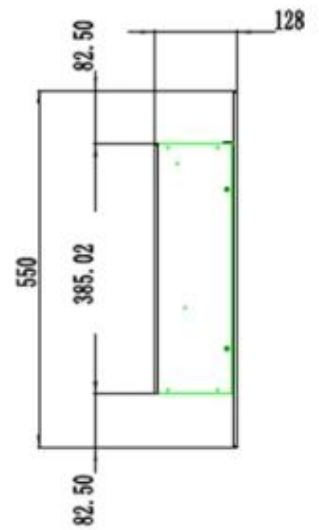

Mål og vekt

	12,8 cm
Lengde/bredde	178 cm
Lengde/bredde	165,4 cm
Lengde/bredde	140 cm
Lengde/bredde	127,3 cm
Lengde/bredde	104,5 cm
Høyde	55 cm
Dybde	12,8 cm
Vekt	42 kg
Vekt	38 kg
Vekt	30 kg
Vekt	25 kg
Vekt	20 kg

Styring	Kontrollpanel
Styring	Fjernkontroll
Fjernkontroll	Ja (medfølger)
Termostat	Nei
Lydmodul	Nei

Materiale og utseende

Materiale	Glass
Materiale	Metall

Farge	Svart
Interiør (farge/materiale)	Svart
Flammesyn	Front
Dekorasjon	Hvite stein
Dekorasjon	Krystaller
Dekorasjon	Ved
Glass inkludert	Ja
Høyde på glass	35 cm
Glass lengde	158 cm
Glass lengde	145,4 cm
Glass lengde	120 cm
Glass lengde	107,3 cm
Glass lengde	84,5 cm

Installasjonsdetaljer

Avtrekk/skorstein	Ikke påkrevd
Strømkrav	Ja
Strømkrav	220-240V

PREMIER - 165.4 CM

PREMIER - 140 CM

PREMIER - 127.3 CM

PREMIER - 104.5 CM

PREMIER - 178 CM