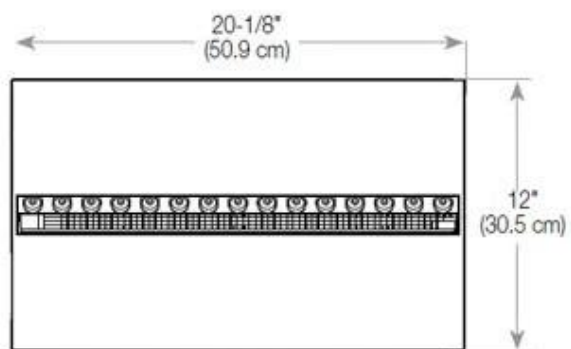

Utseende

Flamme farger	1 farger
Interiør	Svart
Materiale	Glass
Materiale	Stål
Farge	Svart
Finish	Matt
Dekorasjon	Ved (kan tilkjøpes)
Glass inkludert	Ja
Høyde på glass	15 cm

Type

Montering	1-sidig Vanddamp Innebygd Peis
Produsent	Foco
Flammesyn	Front
Bruk	Innendørs
Garanti	2 år

Størrelse

Lengde/bredde	80 cm
Høyde	50 cm
Dybde	40 cm
Vekt	25 kg

CASSETTE 500 AUTOMATIC

CASSETTE 500 MANUAL

TOP

FRONT

SIDE