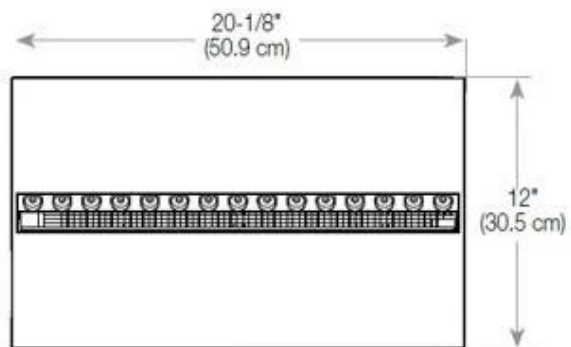

Størrelse

Lengde/bredde	80 cm
Høyde	50 cm
Dybde	40 cm
Vekt	25 kg

CASSETTE 500 AUTOMATIC

CASSETTE 500 MANUAL

TOP

FRONT

SIDE