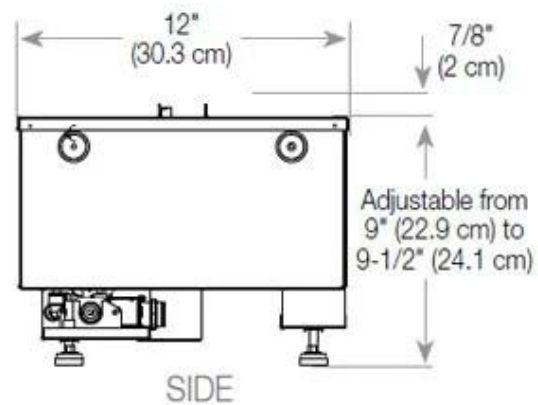

Størrelse

Lengde/bredde	80 cm
Høyde	50 cm
Dybde	40 cm
Vekt	25 kg

CASSETTE 500 AUTOMATIC

CASSETTE 500 MANUAL

TOP

FRONT

SIDE