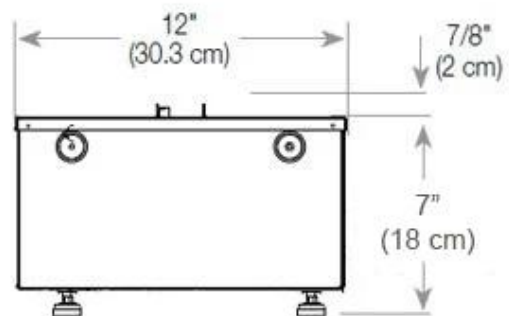

Størrelse

Lengde/bredde	80 cm
Høyde	50 cm
Dybde	40 cm
Vekt	25 kg

CASSETTE 500 AUTOMATIC

CASSETTE 500 MANUAL

TOP

FRONT

SIDE