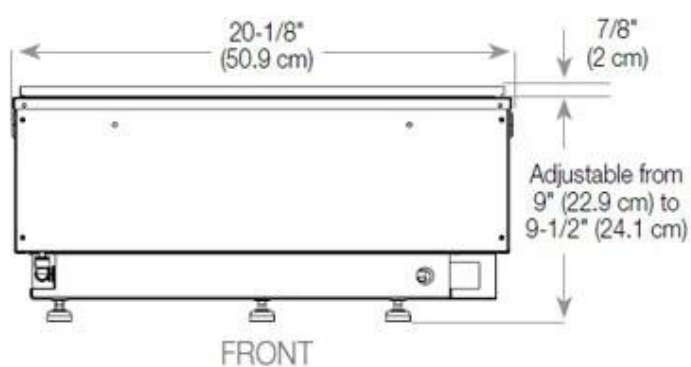

Størrelse

Lengde/bredde	80 cm
Høyde	50 cm
Dybde	40 cm
Vekt	25 kg

CASSETTE 500 AUTOMATIC

CASSETTE 500 MANUAL

TOP

FRONT

SIDE