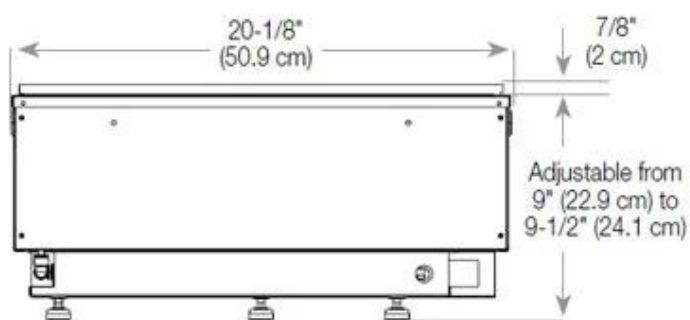

Mål og vekt

Lengde/bredde	100 cm
Høyde	50 cm
Dybde	40 cm
Vekt	30 kg
Kabel lengde	150 cm

Tekniske spesifikasjoner

Brennkammermodell	Dimplex Optimyst Cassette 500
Brennstoff	Vann og elektrisitet
Brenntid opptil	10 timer
Flamme farger	1 farger
Kapasitet	2 Liter
Varmeeffekt (Maks)	Ingen varme kW
Forbruk	220 L/t

Materiale og utseende

Materiale	Glass
Materiale	Stål
Farge	Svart
Finish	Matt
Interiør (farge/materiale)	Svart
Flammesyn	Front
Dekorasjon	Ved (kan tilkjøpes)
Glass inkludert	Ja
Høyde på glass	15 cm

Installasjonsdetaljer

Påkrevd ventilasjonsåpning	210 cm2
Avtrekk/skorstein	Ikke påkrevd
Strømkrav	Ja

CASSETTE 500 AUTOMATIC

TOP

FRONT

SIDE

CASSETTE 500 MANUAL

TOP

FRONT