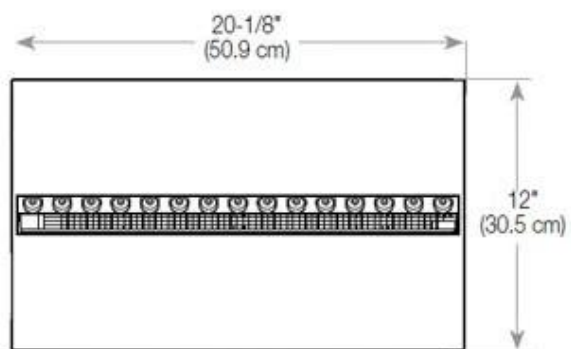

TEKNISKE SPESIFIKASJONER

Utseende

Flamme farger	1 farger
Interiør	Svart
Materiale	Glass
Materiale	Stål
Farge	Svart
Finish	Matt
Dekorasjon	Ved (kan tilkjøpes)
Glass inkludert	Ja
Høyde på glass	15 cm

Funksjoner

Type

Montering	1-sidig Vanndamp Innebygd Peis
Produsent	Foco
Flammesyn	Front
Bruk	Innendørs
Garanti	2 år

Størrelse

Lengde/bredde	100 cm
Høyde	50 cm
Dybde	40 cm
Vekt	30 kg
Kabel lengde	150 cm

CASSETTE 500 AUTOMATIC