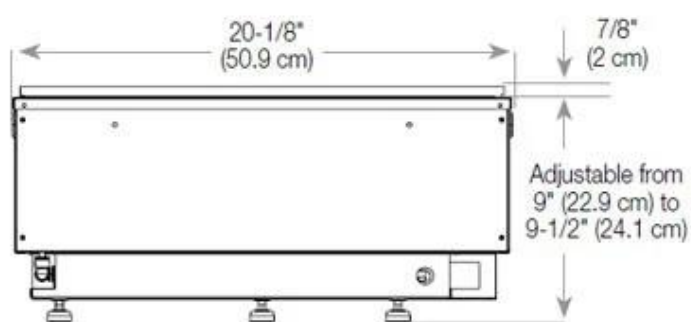

Størrelse

Kabel lengde	150 cm
--------------	--------

Størrelse

Lengde/bredde	100 cm
Vekt	30 kg

Type

Bruk	Innendørs
------	-----------

Type

Flammesyn	Front
-----------	-------

Utseende

Høyde på glass	15 cm
----------------	-------

Utseende

Interiør	Svart
Materiale	Glass
Materiale	Stål

CASSETTE 500 AUTOMATIC

TOP

FRONT

SIDE