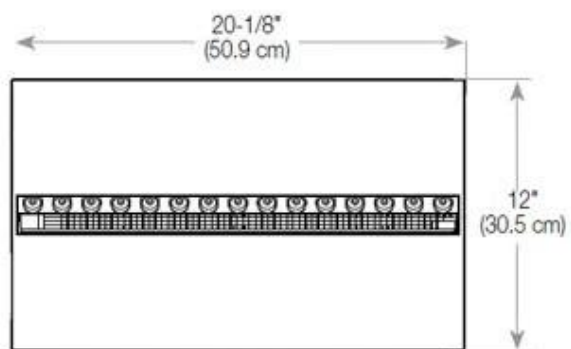

Størrelse

Kabel lengde	150 cm
--------------	--------

Størrelse

Lengde/bredde	100 cm
Vekt	30 kg

Type

Bruk	Innendørs
------	-----------

Type

Flammesyn	Front
-----------	-------

Utseende

Høyde på glass	15 cm
----------------	-------

Utseende

Interiør	Svart
Materiale	Glass
Materiale	Stål

CASSETTE 500 AUTOMATIC

TOP

FRONT

SIDE