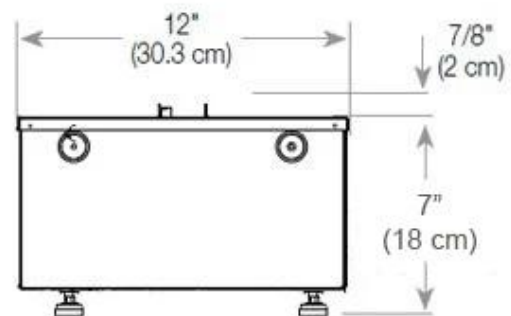

Mål og vekt

Lengde/bredde	100 cm
Høyde	50 cm
Dybde	40 cm
Vekt	30 kg
Kabel lengde	150 cm

Tekniske spesifikasjoner

Brennkammermodell	Dimplex Optimyst Cassette 500
Brennstoff	Vann og elektrisitet
Brenntid opptil	10 timer
Flamme farger	1 farger
Kapasitet	2 Liter
Varmeeffekt (Maks)	Ingen varme kW
Forbruk	220 L/t

Materiale og utseende

Materiale	Glass
Materiale	Stål
Farge	Svart
Finish	Matt
Interiør (farge/materiale)	Svart
Flammesyn	Front
Dekorasjon	Ved (kan tilkjøpes)
Glass inkludert	Ja
Høyde på glass	15 cm

Installasjonsdetaljer

Påkrevd ventilasjonsåpning	210 cm2
Avtrekk/skorstein	Ikke påkrevd
Strømkrav	Ja

CASSETTE 500 AUTOMATIC

TOP

FRONT

SIDE

CASSETTE 500 MANUAL

TOP

FRONT