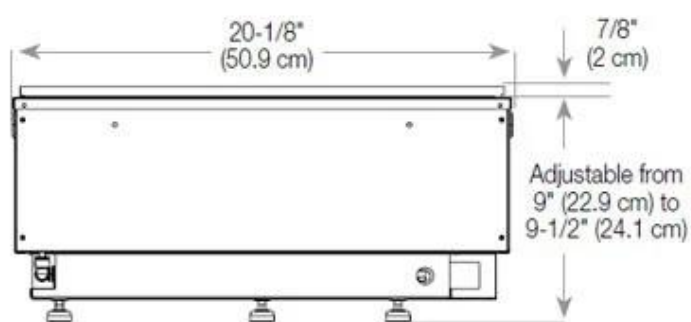

CASSETTE 500 AUTOMATIC

FRONT