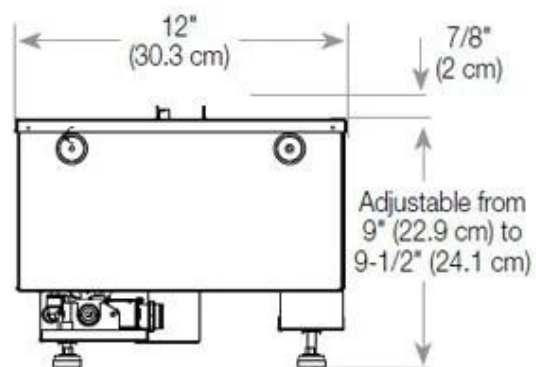

Størrelse

Kabel lengde	150 cm
--------------	--------

Størrelse

Lengde/bredde	100 cm
Vekt	30 kg

Type

Bruk	Innendørs
------	-----------

Type

Flammesyn	Front
-----------	-------

Utseende

Høyde på glass	15 cm
----------------	-------

Utseende

Interiør	Svart
Materiale	Glass
Materiale	Stål

CASSETTE 500 AUTOMATIC

TOP

FRONT

SIDE

CASSETTE 500 MANUAL

TOP

FRONT

SIDE