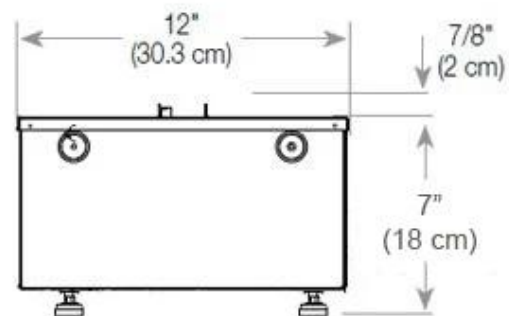

Størrelse

Kabel lengde	150 cm
--------------	--------

Størrelse

Lengde/bredde	100 cm
Vekt	30 kg

Type

Bruk	Innendørs
------	-----------

Type

Flammesyn	Front
-----------	-------

Utseende

Høyde på glass	15 cm
----------------	-------

Utseende

Interiør	Svart
Materiale	Glass
Materiale	Stål

CASSETTE 500 AUTOMATIC

TOP

FRONT

SIDE

CASSETTE 500 MANUAL

TOP

FRONT

SIDE