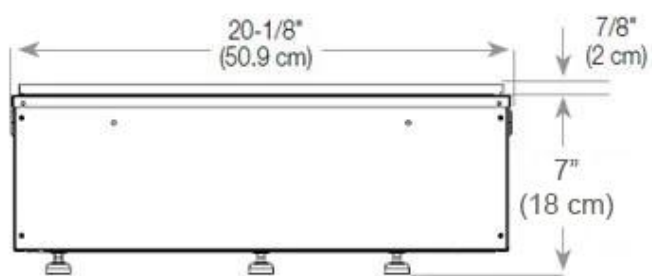

Mål og vekt

Lengde/bredde	100 cm
Høyde	50 cm
Dybde	40 cm
Vekt	30 kg
Kabel lengde	150 cm

Tekniske spesifikasjoner

Brennkammermodell	Dimplex Optimyst Cassette 500
Brennstoff	Vann og elektrisitet
Brenntid opptil	10 timer
Flamme farger	1 farger
Kapasitet	2 Liter
Varmeeffekt (Maks)	Ingen varme kW
Forbruk	220 L/t

Materiale og utseende

Materiale	Glass
Materiale	Stål
Farge	Svart
Finish	Matt
Interiør (farge/materiale)	Svart
Flammesyn	Front
Dekorasjon	Ved (kan tilkjøpes)
Glass inkludert	Ja
Høyde på glass	15 cm

Installasjonsdetaljer

Påkrevd ventilasjonsåpning	210 cm2
Avtrekk/skorstein	Ikke påkrevd
Strømkrav	Ja

CASSETTE 500 AUTOMATIC

TOP

FRONT

SIDE

CASSETTE 500 MANUAL

TOP

FRONT