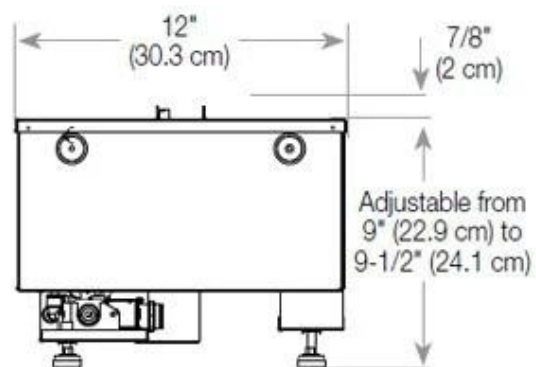

Type

Montering	1-sidig Vanndamp Innebygd Peis
Produsent	Foco
Flammesyn	Front
Bruk	Innendørs
Garanti	2 år

Størrelse

Lengde/bredde	100 cm
Høyde	50 cm
Dybde	40 cm
Vekt	30 kg
Kabel lengde	150 cm

CASSETTE 500 AUTOMATIC

TOP

FRONT

SIDE

CASSETTE 500 MANUAL

TOP

FRONT

SIDE