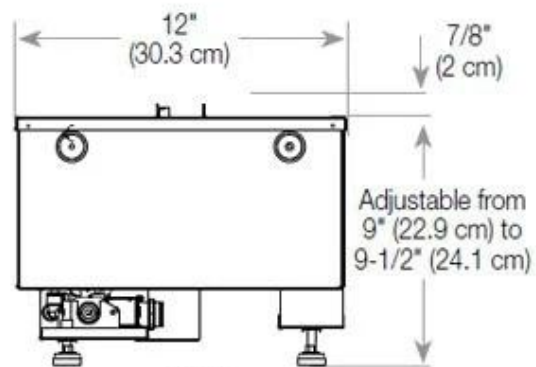

Mål og vekt

Lengde/bredde	100 cm
Høyde	50 cm
Dybde	40 cm
Vekt	30 kg
Kabel lengde	150 cm

Tekniske spesifikasjoner

Brennkammermodell	Dimplex Optimyst Cassette 500
Brennstoff	Vann og elektrisitet
Brenntid opptil	10 timer
Flamme farger	1 farger
Kapasitet	2 Liter
Varmeeffekt (Maks)	Ingen varme kW
Forbruk	220 L/t

Materiale og utseende

Materiale	Glass
Materiale	Stål
Farge	Svart
Finish	Matt
Interiør (farge/materiale)	Svart
Flammesyn	Front
Dekorasjon	Ved (kan tilkjøpes)
Glass inkludert	Ja
Høyde på glass	15 cm

Installasjonsdetaljer

Påkrevd ventilasjonsåpning	210 cm2
Avtrekk/skorstein	Ikke påkrevd
Strømkrav	Ja

CASSETTE 500 AUTOMATIC

TOP

FRONT

SIDE

CASSETTE 500 MANUAL

TOP

FRONT