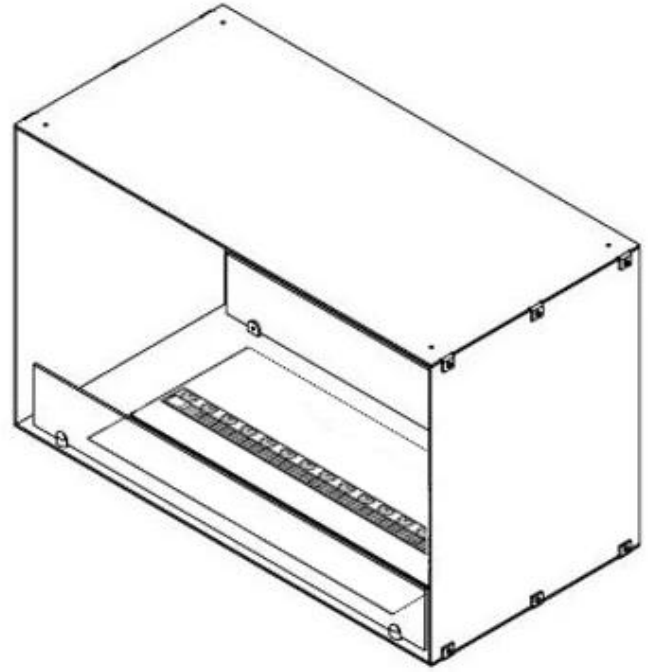

#### Mål og vekt

Lengde/bredde	80 cm
Høyde	50 cm
Dybde	40 cm
Vekt	25 kg
Kabel lengde	150 cm

#### Materiale og utseende

Materiale	Stål
Farge	Svart
Finish	Matt
Interiør (farge/materiale)	Svart
Dekorasjon	Ved (kan tilkjøpes)
Glass inkludert	Ja
Høyde på glass	15 cm

#### Installasjonsdetaljer

Påkrevd ventilasjonsåpning	210 cm <sup>2</sup>
----------------------------	---------------------

Avtrekk/skorstein

Ikke påkrevd

Strømkrav

Ja

CASSETTE 500 MANUAL

TOP