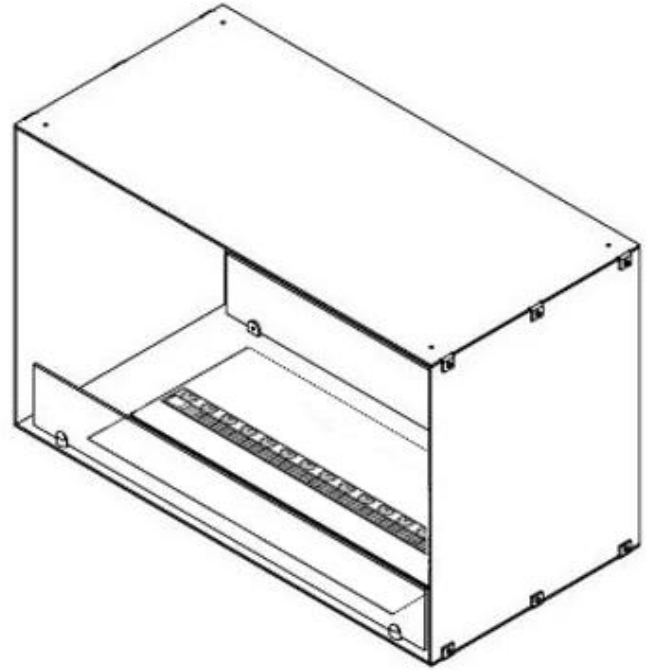

FOCO MYST TWO 800

HYB-30-104

Foco Two 800 tunnel damppeis er perfekt for installasjon i en vegg mellom to rom, og gir en imponerende visning av flammen fra begge sider. Denne peisen har en kapasitet på 2 liter og en brenntid på opptil 10 timer. Peisen trenger ventilasjon på 210 cm² som sørger for en trygg og behagelig atmosfære i hjemmet, samtidig som den tilfører en moderne touch til interiøret.

TEKNISKE SPESIFIKASJONER

Funksjoner

Fjernkontroll	Ja (medfølger)
Justerbar	Ja
Styring	Fjernkontroll
Krever strøm	Ja
Brennetid	10 timer
Kapasitet	2 Liter
Varmeeffekt (Max)	Ingen varme kW
Brenner	Dimplex Optimyst Cassette 500
Termostat	Nei
Ventilasjon	210 cm ²
Avtrekk/skorstein	Ikke påkrevd
Brennstoff	Water and Electricity
Forbruk	220 L/t

Utseende

Interiør	Svart
Flamme farger	1 farger
Materiale	Stål
Farge	Svart
Finish	Matt
Dekorasjon	Ved (kan tilkjøpes)
Glass inkludert	Ja
Høyde på glass	15 cm

Type

Montering	2-sidig Vanndamp Innebygd Peis
Produsent	Foco
Bruk	Innendørs
Garanti	2 år

Størrelse

Lengde/bredde	80 cm
Høyde	50 cm
Dybde	40 cm
Vekt	25 kg
Kabel lengde	150 cm

CASSETTE 500 MANUAL

TOP

FRONT

SIDE

CASSETTE 500 AUTOMATIC

TOP