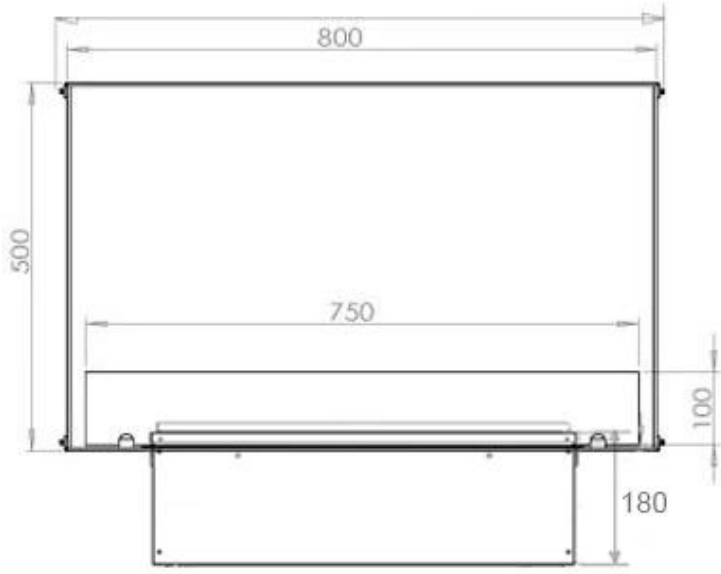

#### Mål og vekt

Lengde/bredde	80 cm
Høyde	50 cm
Dybde	40 cm
Vekt	25 kg
Kabel lengde	150 cm

#### Materiale og utseende

Materiale	Stål
Farge	Svart
Finish	Matt
Interiør (farge/materiale)	Svart
Dekorasjon	Ved (kan tilkjøpes)
Glass inkludert	Ja
Høyde på glass	15 cm

#### Installasjonsdetaljer

Påkrevd ventilasjonsåpning	210 cm <sup>2</sup>
----------------------------	---------------------

Avtrekk/skorstein

Ikke påkrevd

Strømkrav

Ja

CASSETTE 500 MANUAL

TOP