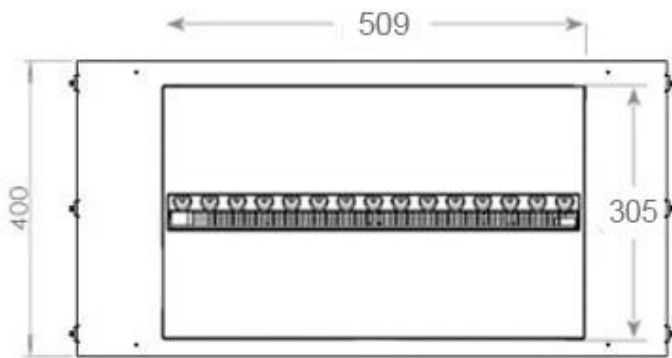

Størrelse

Lengde/bredde	80 cm
Høyde	50 cm
Dybde	40 cm
Vekt	25 kg
Kabel lengde	150 cm

CASSETTE 500 MANUAL

TOP

FRONT

SIDE

CASSETTE 500 AUTOMATIC

TOP