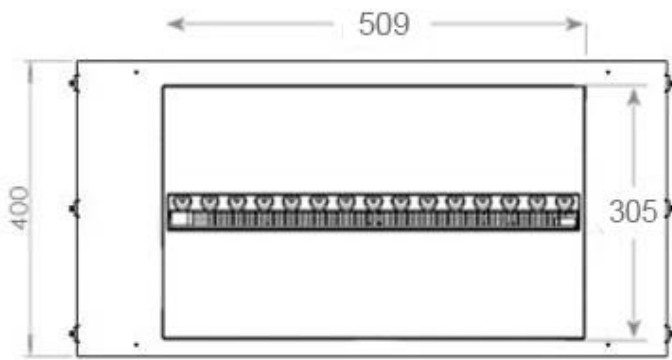

#### Mål og vekt

Lengde/bredde	80 cm
Høyde	50 cm
Dybde	40 cm
Vekt	25 kg
Kabel lengde	150 cm

#### Materiale og utseende

Materiale	Stål
Farge	Svart
Finish	Matt
Interiør (farge/materiale)	Svart
Dekorasjon	Ved (kan tilkjøpes)
Glass inkludert	Ja
Høyde på glass	15 cm

#### Installasjonsdetaljer

Påkrevd ventilasjonsåpning	210 cm <sup>2</sup>
----------------------------	---------------------

Avtrekk/skorstein

Ikke påkrevd

Strømkrav

Ja

CASSETTE 500 MANUAL

TOP