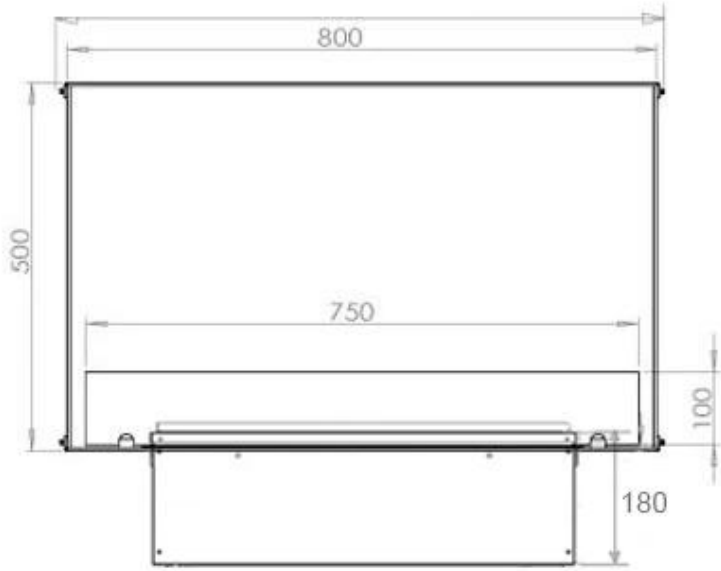

Størrelse

Lengde/bredde	80 cm
Høyde	50 cm
Dybde	40 cm
Vekt	25 kg
Kabel lengde	150 cm

CASSETTE 500 MANUAL

TOP

FRONT

SIDE

CASSETTE 500 AUTOMATIC

TOP