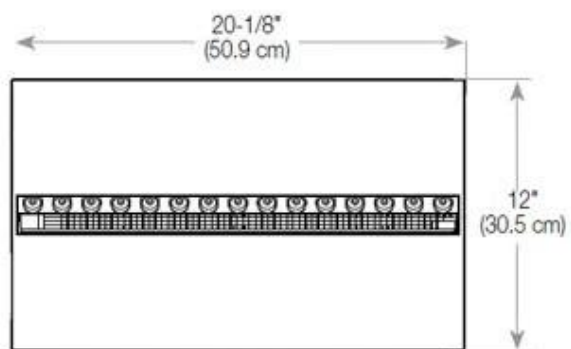

CASSETTE 500 AUTOMATIC