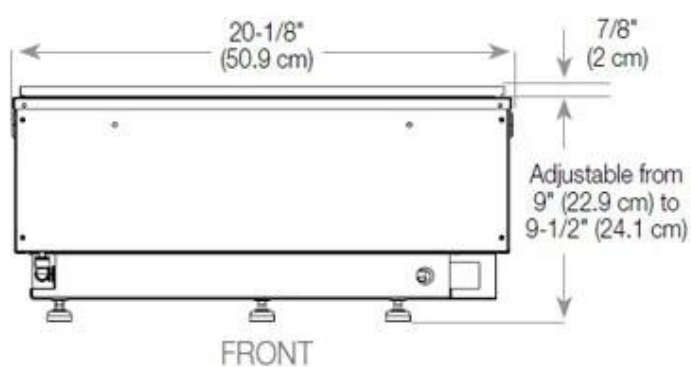

#### Størrelse

Lengde/bredde	100 cm
Høyde	50 cm
Dybde	40 cm
Vekt	30 kg
Kabel lengde	150 cm

CASSETTE 500 AUTOMATIC

CASSETTE 500 MANUAL

TOP

FRONT

SIDE