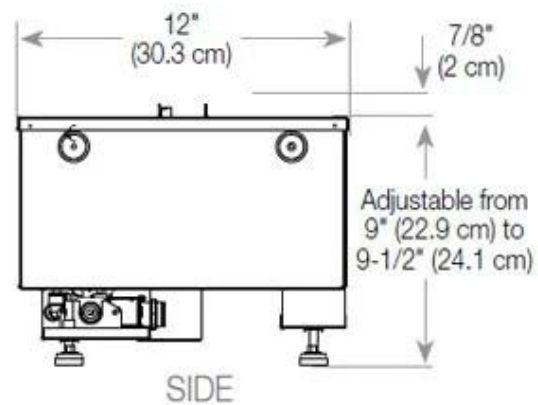

#### Mål og vekt

Lengde/bredde	100 cm
Høyde	50 cm
Dybde	40 cm
Vekt	30 kg
Kabel lengde	150 cm

#### Materiale og utseende

Materiale	Stål
Farge	Svart
Finish	Matt
Interiør (farge/materiale)	Svart
Dekorasjon	Ved (kan tilkjøpes)
Glass inkludert	Ja
Høyde på glass	15 cm

#### Installasjonsdetaljer

Påkrevd ventilasjonsåpning	210 cm <sup>2</sup>
----------------------------	---------------------

Avtrekk/skorstein

Ikke påkrevd

Strømkrav

Ja

CASSETTE 500 AUTOMATIC

CASSETTE 500 MANUAL