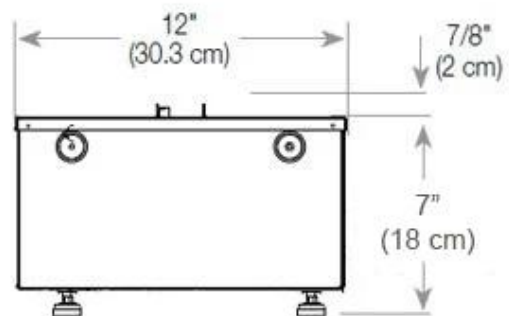

#### Mål og vekt

Lengde/bredde	100 cm
Høyde	50 cm
Dybde	40 cm
Vekt	30 kg
Kabel lengde	150 cm

#### Materiale og utseende

Materiale	Stål
Farge	Svart
Finish	Matt
Interiør (farge/materiale)	Svart
Dekorasjon	Ved (kan tilkjøpes)
Glass inkludert	Ja
Høyde på glass	15 cm

#### Installasjonsdetaljer

Påkrevd ventilasjonsåpning	210 cm <sup>2</sup>
----------------------------	---------------------

Avtrekk/skorstein

Ikke påkrevd

Strømkrav

Ja

CASSETTE 500 AUTOMATIC

CASSETTE 500 MANUAL

TOP

FRONT

SIDE