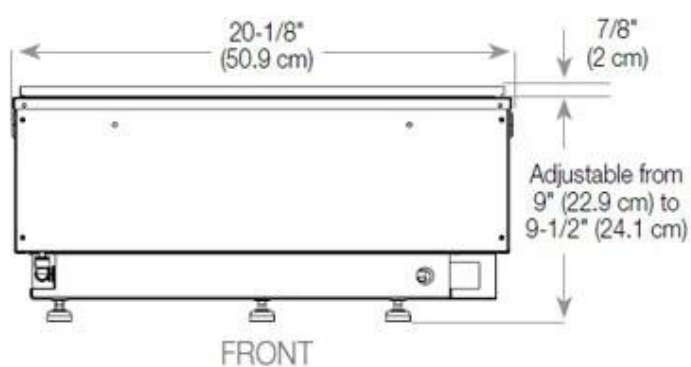

#### Mål og vekt

Lengde/bredde	100 cm
Høyde	50 cm
Dybde	40 cm
Vekt	30 kg
Kabel lengde	150 cm

#### Materiale og utseende

Materiale	Stål
Farge	Svart
Finish	Matt
Interiør (farge/materiale)	Svart
Dekorasjon	Ved (kan tilkjøpes)
Glass inkludert	Ja
Høyde på glass	15 cm

#### Installasjonsdetaljer

Påkrevd ventilasjonsåpning	210 cm <sup>2</sup>
----------------------------	---------------------

Avtrekk/skorstein

Ikke påkrevd

Strømkrav

Ja

CASSETTE 500 AUTOMATIC

CASSETTE 500 MANUAL