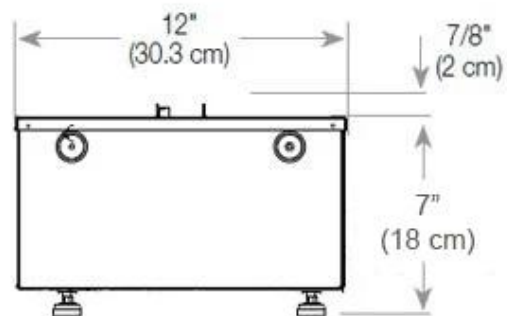

#### Størrelse

Lengde/bredde	100 cm
Høyde	50 cm
Dybde	40 cm
Vekt	30 kg
Kabel lengde	150 cm

CASSETTE 500 AUTOMATIC

CASSETTE 500 MANUAL

TOP

FRONT

SIDE