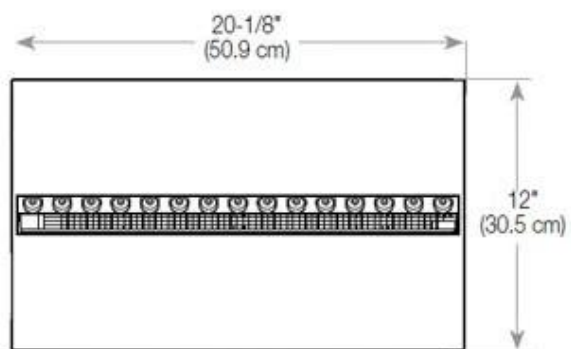

#### Utseende

Interiør	Svart
Flamme farger	1 farger
Materiale	Stål
Farge	Svart
Finish	Matt
Dekorasjon	Ved (kan tilkjøpes)
Glass inkludert	Ja
Høyde på glass	15 cm

#### Størrelse

Lengde/bredde	100 cm
Høyde	50 cm
Dybde	40 cm
Vekt	30 kg
Kabel lengde	150 cm

CASSETTE 500 AUTOMATIC

CASSETTE 500 MANUAL

TOP

FRONT

SIDE