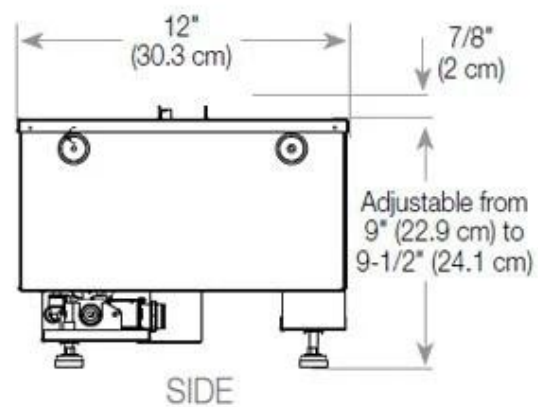

#### Størrelse

Lengde/bredde	100 cm
Høyde	50 cm
Dybde	40 cm
Vekt	30 kg
Kabel lengde	150 cm

CASSETTE 500 AUTOMATIC

CASSETTE 500 MANUAL

TOP

FRONT

SIDE