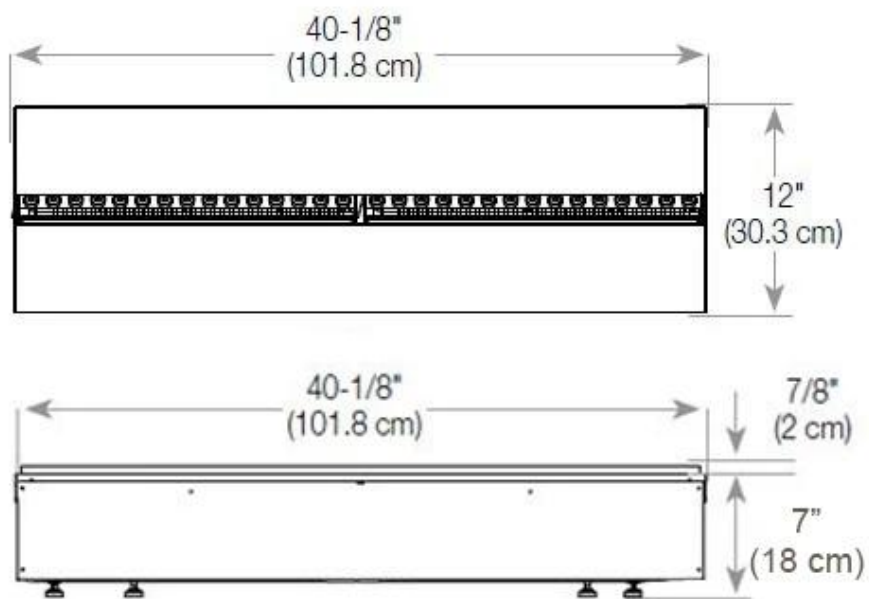

CASSETTE 1000 MANUAL