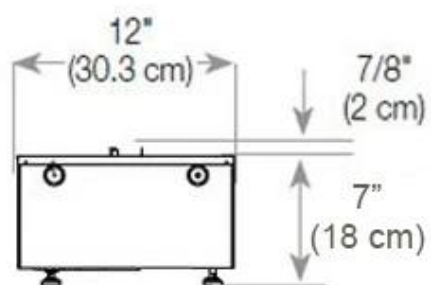

CASSETTE 1000 MANUAL

FRONT

SIDE