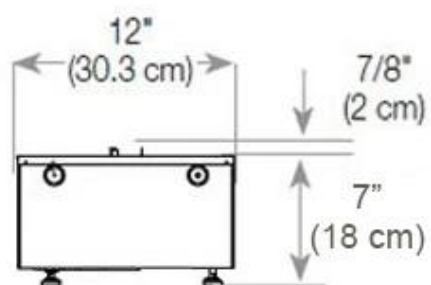

Størrelse

Lengde/bredde	120 cm
Høyde	50 cm
Dybde	40 cm
Vekt	35 kg
Kabel lengde	150 cm

CASSETTE 100 AUTOMATIC

CASSETTE 1000 MANUAL

FRONT

SIDE