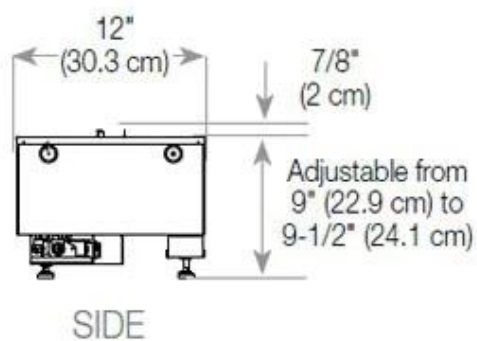

Størrelse

Lengde/bredde	120 cm
Høyde	50 cm
Dybde	40 cm
Vekt	35 kg
Kabel lengde	150 cm

CASSETTE 100 AUTOMATIC

CASSETTE 1000 MANUAL

FRONT

SIDE