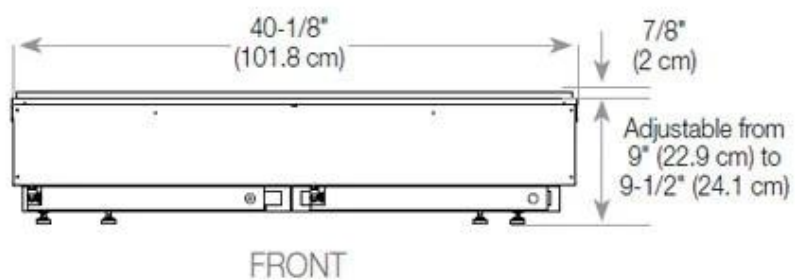

Størrelse

Lengde/bredde	120 cm
Høyde	50 cm
Dybde	40 cm
Vekt	35 kg
Kabel lengde	150 cm

CASSETTE 100 AUTOMATIC

CASSETTE 1000 MANUAL

FRONT

SIDE