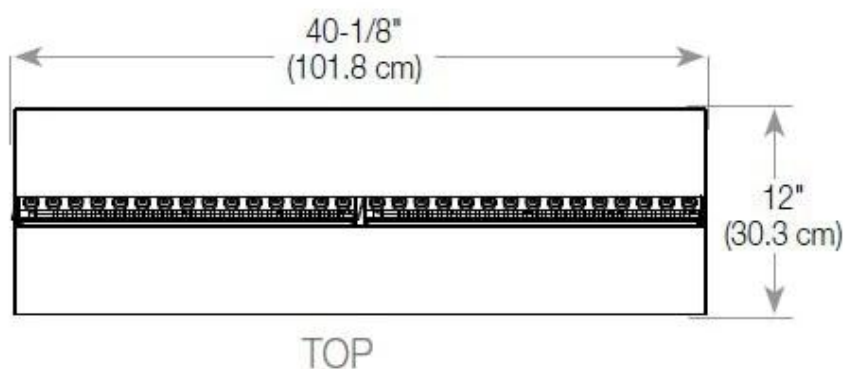

Størrelse

Lengde/bredde	120 cm
Høyde	50 cm
Dybde	40 cm
Vekt	35 kg
Kabel lengde	150 cm

CASSETTE 100 AUTOMATIC

CASSETTE 1000 MANUAL

FRONT

SIDE