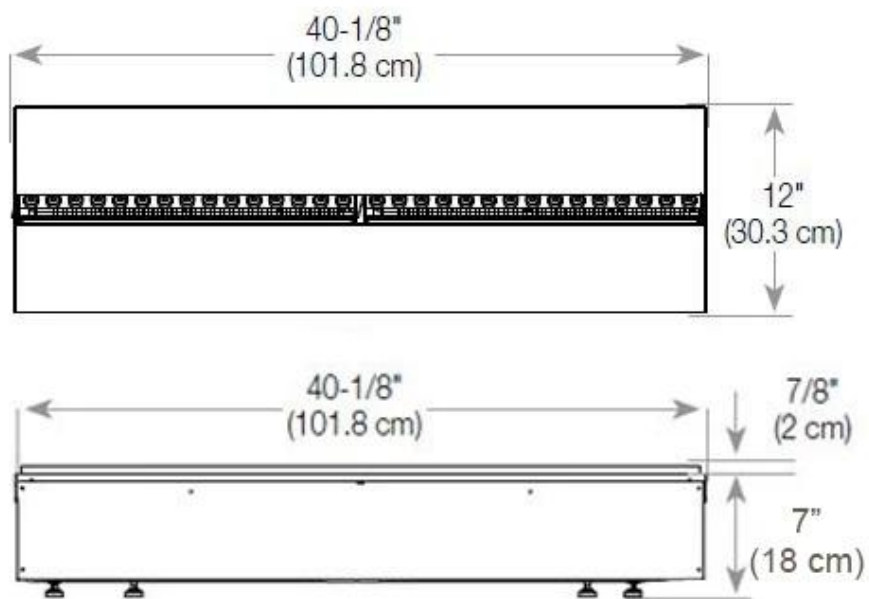

Størrelse

Lengde/bredde	120 cm
Høyde	50 cm
Dybde	40 cm
Vekt	35 kg
Kabel lengde	150 cm

CASSETTE 100 AUTOMATIC

CASSETTE 1000 MANUAL

FRONT

SIDE