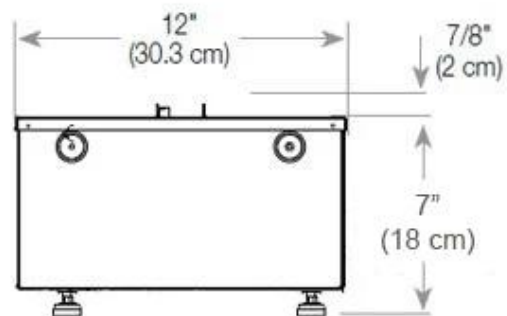

#### Størrelse

Lengde/bredde	100 cm
Høyde	50 cm
Dybde	40 cm
Vekt	30 kg
Kabel lengde	150 cm

CASSETTE 500 MANUAL

TOP

FRONT

SIDE

CASSETTE 500 AUTOMATIC

TOP