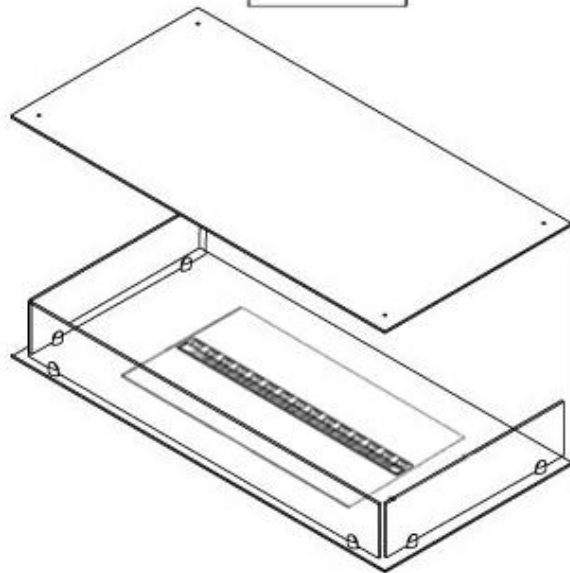

#### Utseende

Interiør	Svart
Flamme farger	1 farger
Materiale	Stål
Farge	Svart
Finish	Matt
Dekorasjon	Ved (kan tilkjøpes)
Glass inkludert	Ja
Høyde på glass	15 cm

#### Størrelse

Lengde/bredde	100 cm
Høyde	50 cm
Dybde	40 cm
Vekt	30 kg
Kabel lengde	150 cm

CASSETTE 500 MANUAL

TOP

FRONT

SIDE

CASSETTE 500 AUTOMATIC

TOP