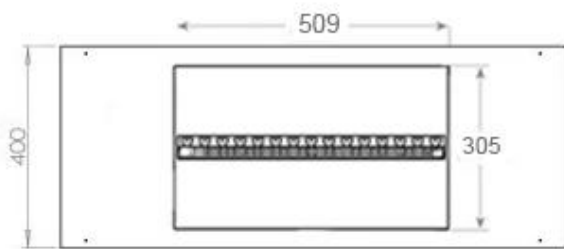

#### Utseende

Interiør	Svart
Flamme farger	1 farger
Materiale	Stål
Farge	Svart
Finish	Matt
Dekorasjon	Ved (kan tilkjøpes)
Glass inkludert	Ja
Høyde på glass	15 cm

#### Størrelse

Lengde/bredde	100 cm
Høyde	50 cm
Dybde	40 cm
Vekt	30 kg
Kabel lengde	150 cm

CASSETTE 500 MANUAL

TOP

FRONT

SIDE

CASSETTE 500 AUTOMATIC

TOP