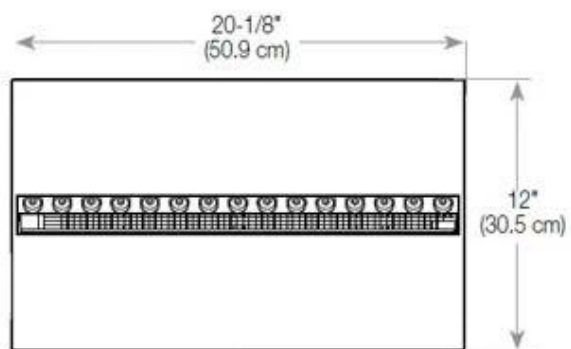

#### Utseende

Interiør	Svart
Flamme farger	1 farger
Materiale	Stål
Farge	Svart
Finish	Matt
Dekorasjon	Ved (kan tilkjøpes)
Glass inkludert	Ja
Høyde på glass	15 cm

#### Størrelse

Lengde/bredde	100 cm
Høyde	50 cm
Dybde	40 cm
Vekt	30 kg
Kabel lengde	150 cm

CASSETTE 500 MANUAL

TOP

FRONT

SIDE

CASSETTE 500 AUTOMATIC

TOP