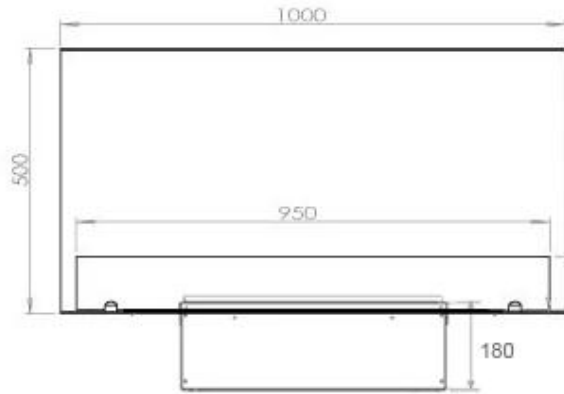

#### Utseende

Interiør	Svart
Flamme farger	1 farger
Materiale	Stål
Farge	Svart
Finish	Matt
Dekorasjon	Ved (kan tilkjøpes)
Glass inkludert	Ja
Høyde på glass	15 cm

#### Størrelse

Lengde/bredde	100 cm
Høyde	50 cm
Dybde	40 cm
Vekt	30 kg
Kabel lengde	150 cm

CASSETTE 500 MANUAL

TOP

FRONT

SIDE

CASSETTE 500 AUTOMATIC

TOP