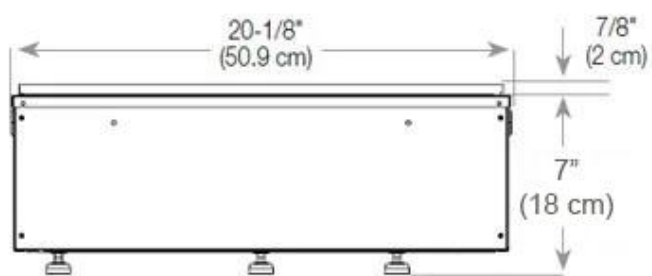

#### Størrelse

Lengde/bredde	100 cm
Høyde	50 cm
Dybde	40 cm
Vekt	30 kg
Kabel lengde	150 cm

CASSETTE 500 MANUAL

TOP

FRONT

SIDE

CASSETTE 500 AUTOMATIC

TOP