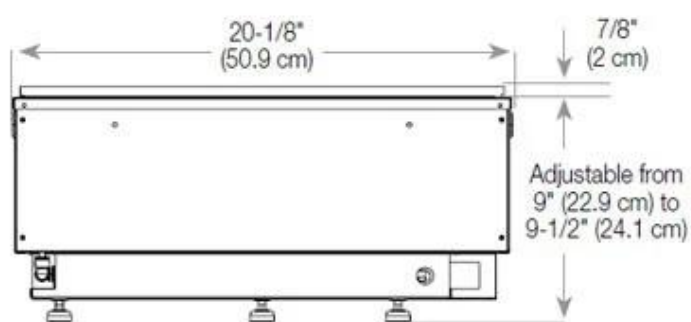

#### Størrelse

Lengde/bredde	100 cm
Høyde	50 cm
Dybde	40 cm
Vekt	30 kg
Kabel lengde	150 cm

CASSETTE 500 MANUAL

TOP

FRONT

SIDE

CASSETTE 500 AUTOMATIC

TOP