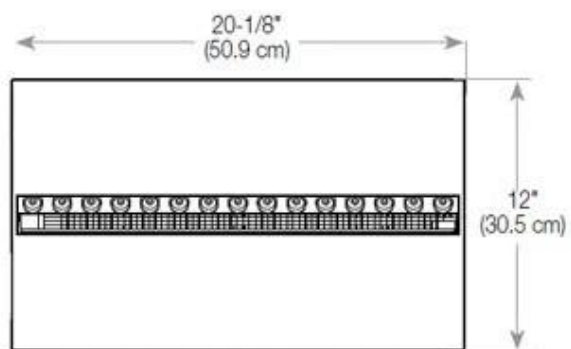

#### Størrelse

Lengde/bredde	100 cm
Høyde	50 cm
Dybde	40 cm
Vekt	30 kg
Kabel lengde	150 cm

CASSETTE 500 MANUAL

TOP

FRONT

SIDE

CASSETTE 500 AUTOMATIC

TOP