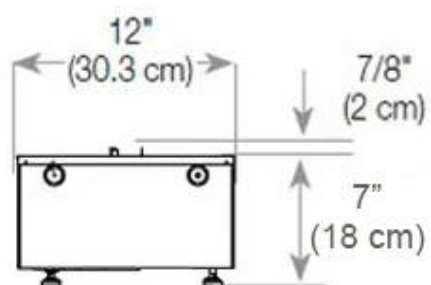

#### Størrelse

Lengde/bredde	120 cm
Høyde	50 cm
Dybde	40 cm
Vekt	40 kg
Kabel lengde	150 cm

CASSETTE 100 AUTOMATIC

CASSETTE 1000 MANUAL

FRONT

SIDE