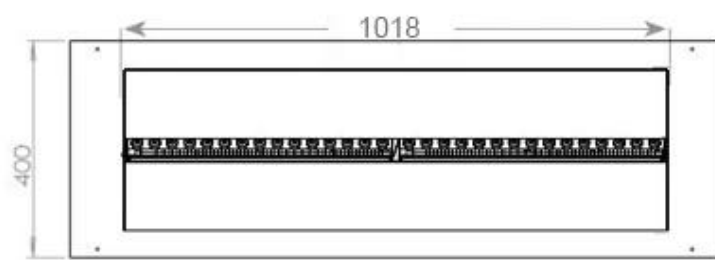

#### Utseende

Interiør	Svart
Flamme farger	1 farger
Materiale	Stål
Farge	Svart
Finish	Matt
Dekorasjon	Ved (kan tilkjøpes)
Glass inkludert	Ja
Høyde på glass	15 cm

#### Størrelse

Lengde/bredde	120 cm
Høyde	50 cm
Dybde	40 cm
Vekt	40 kg
Kabel lengde	150 cm

CASSETTE 100 AUTOMATIC

CASSETTE 1000 MANUAL

FRONT

SIDE