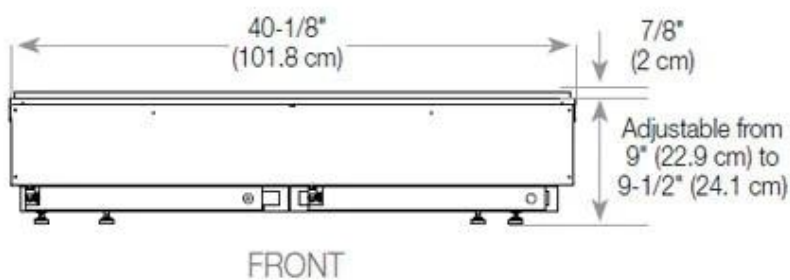

#### Størrelse

Lengde/bredde	120 cm
Høyde	50 cm
Dybde	40 cm
Vekt	40 kg
Kabel lengde	150 cm

CASSETTE 100 AUTOMATIC

CASSETTE 1000 MANUAL

FRONT

SIDE