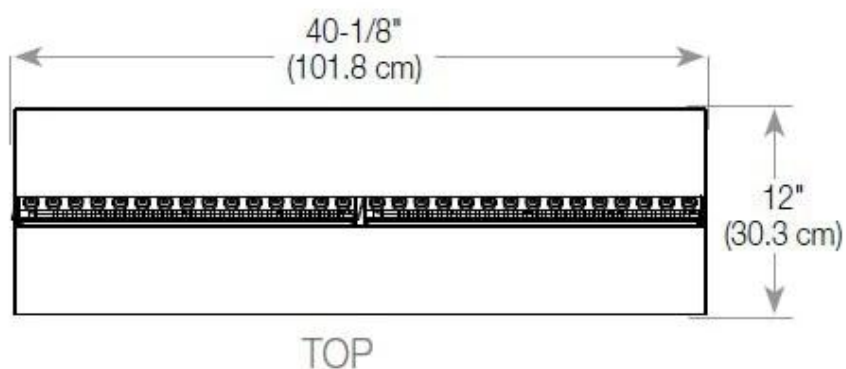

CASSETTE 100 AUTOMATIC