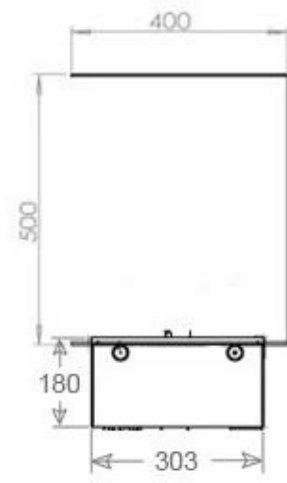

#### Utseende

Interiør	Svart
Flamme farger	1 farger
Materiale	Stål
Farge	Svart
Finish	Matt
Dekorasjon	Ved (kan tilkjøpes)
Glass inkludert	Ja
Høyde på glass	15 cm

#### Størrelse

Lengde/bredde	120 cm
Høyde	50 cm
Dybde	40 cm
Vekt	40 kg
Kabel lengde	150 cm

CASSETTE 100 AUTOMATIC

CASSETTE 1000 MANUAL

FRONT

SIDE