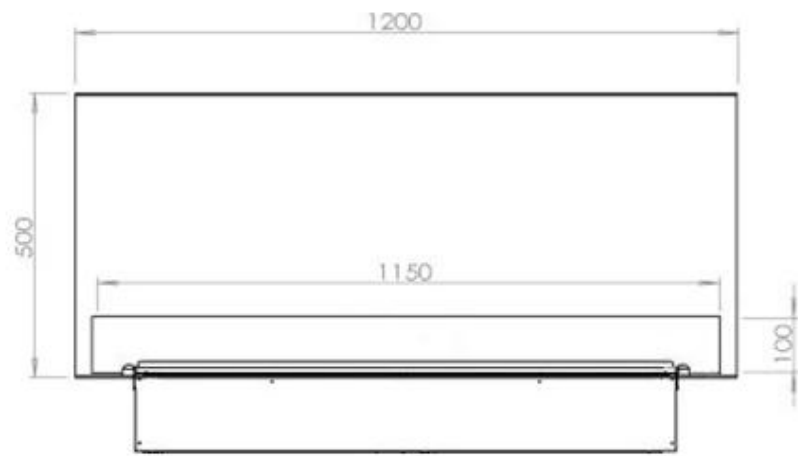

#### Utseende

Interiør	Svart
Flamme farger	1 farger
Materiale	Stål
Farge	Svart
Finish	Matt
Dekorasjon	Ved (kan tilkjøpes)
Glass inkludert	Ja
Høyde på glass	15 cm

#### Størrelse

Lengde/bredde	120 cm
Høyde	50 cm
Dybde	40 cm
Vekt	40 kg
Kabel lengde	150 cm

CASSETTE 100 AUTOMATIC

CASSETTE 1000 MANUAL

FRONT

SIDE