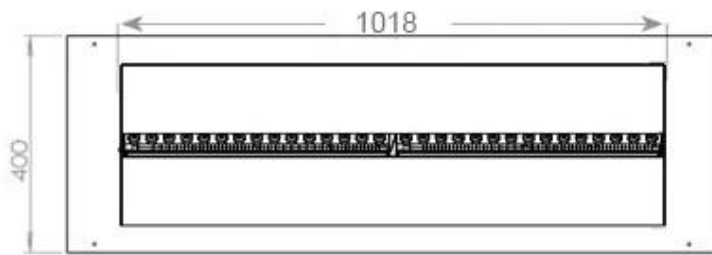

Utseende

| | |
|-----------------|----|
| Glass inkludert | Ja |
|-----------------|----|

Utseende

| | |
|----------------|-------|
| Høyde på glass | 15 cm |
|----------------|-------|

Utseende

| | |
|-----------|-------|
| Interiør | Svart |
| Materiale | Stål |