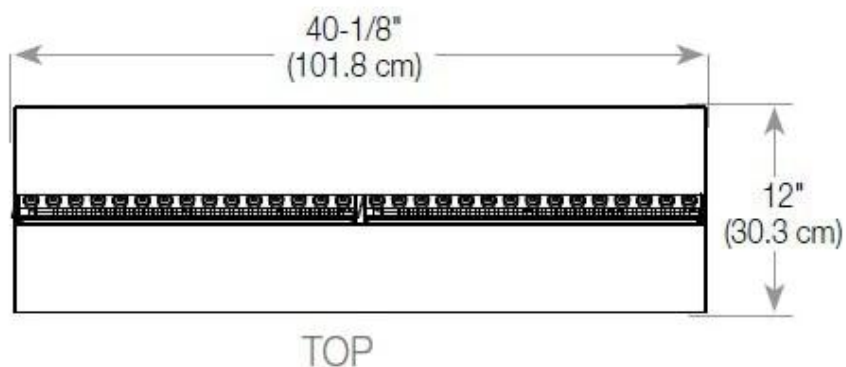

#### Størrelse

Lengde/bredde	120 cm
Høyde	50 cm
Dybde	40 cm
Vekt	40 kg
Kabel lengde	150 cm

CASSETTE 100 AUTOMATIC

CASSETTE 1000 MANUAL

FRONT

SIDE