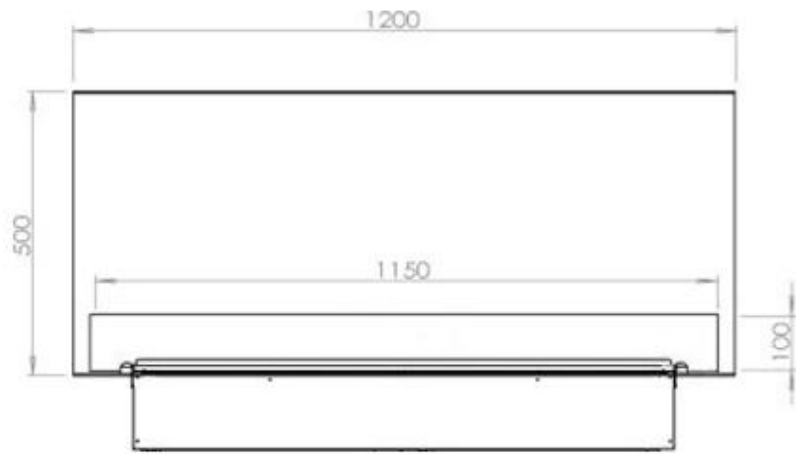

Utseende

| | |
|-----------------|----|
| Glass inkludert | Ja |
|-----------------|----|

Utseende

| | |
|----------------|-------|
| Høyde på glass | 15 cm |
|----------------|-------|

Utseende

| | |
|-----------|-------|
| Interiør | Svart |
| Materiale | Stål |