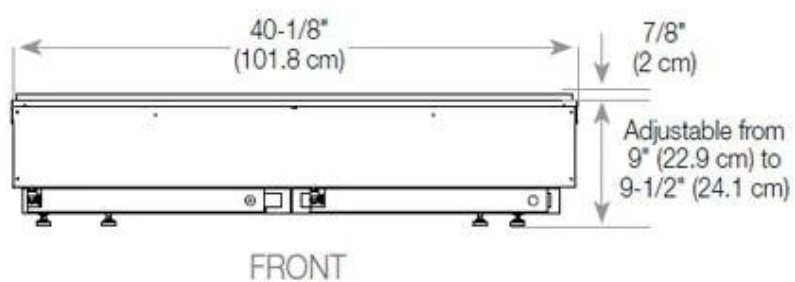

CASSETTE 100 AUTOMATIC