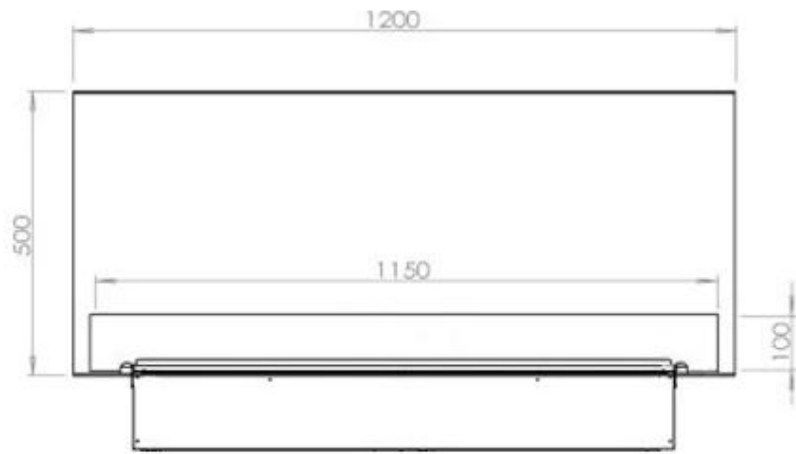

Mål og vekt

Lengde/bredde	120 cm
Høyde	50 cm
Dybde	40 cm
Vekt	40 kg
Kabel lengde	150 cm

Tekniske spesifikasjoner

Brennkammermodell	Dimplex Optimyst Cassette 1000
Brennstoff	Vann og elektrisitet
Brenntid opptil	10 timer
Flamme farger	1 farger
Kapasitet	2 Liter
Varmeeffekt (Maks)	Ingen varme kW
Forbruk	440 L/t

Materiale og utseende

Materiale	Stål
Farge	Svart
Finish	Matt
Interiør (farge/materiale)	Svart
Dekorasjon	Ved (kan tilkjøpes)
Glass inkludert	Ja
Høyde på glass	15 cm

Installasjonsdetaljer

Påkrevd ventilasjonsåpning	420 cm2
Avtrekk/skorstein	Ikke påkrevd
Strømkrav	Ja