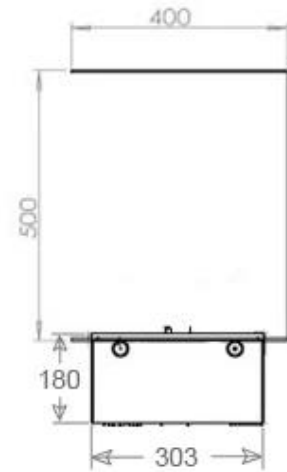

Funksjoner

| | |
|-------------|---------------------|
| Ventilasjon | 420 cm ² |
|-------------|---------------------|

Størrelse

| | |
|-------|-------|
| Dybde | 40 cm |
| Høyde | 50 cm |

Størrelse

| | |
|--------------|--------|
| Kabel lengde | 150 cm |
|--------------|--------|

Utseende

| | |
|-----------------|----|
| Glass inkludert | Ja |
|-----------------|----|

Utseende

| | |
|----------------|-------|
| Høyde på glass | 15 cm |
|----------------|-------|

Utseende

| | |
|-----------|-------|
| Interiør | Svart |
| Materiale | Stål |