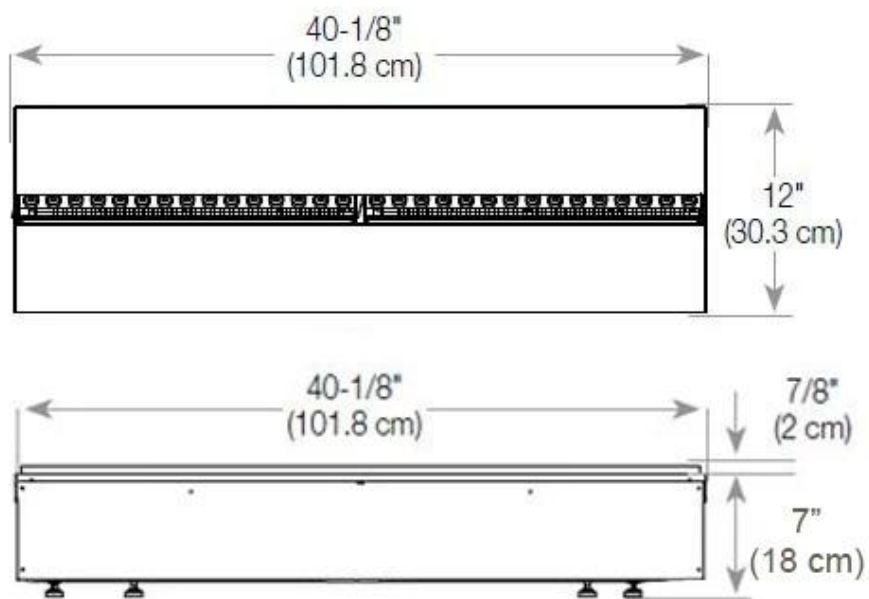

#### Størrelse

Lengde/bredde	120 cm
Høyde	50 cm
Dybde	40 cm
Vekt	40 kg
Kabel lengde	150 cm

CASSETTE 100 AUTOMATIC

CASSETTE 1000 MANUAL

FRONT

SIDE