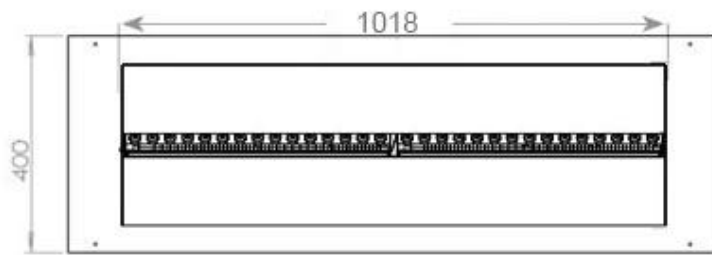

Mål og vekt

Lengde/bredde	120 cm
Høyde	50 cm
Dybde	40 cm
Vekt	40 kg
Kabel lengde	150 cm

Tekniske spesifikasjoner

Brennkammermodell	Dimplex Optimyst Cassette 1000
Brennstoff	Vann og elektrisitet
Brenntid opptil	10 timer
Flamme farger	1 farger
Kapasitet	2 Liter
Varmeeffekt (Maks)	Ingen varme kW
Forbruk	440 L/t

Materiale og utseende

Materiale	Stål
Farge	Svart
Finish	Matt
Interiør (farge/materiale)	Svart
Dekorasjon	Ved (kan tilkjøpes)
Glass inkludert	Ja
Høyde på glass	15 cm

Installasjonsdetaljer

Påkrevd ventilasjonsåpning	420 cm2
Avtrekk/skorstein	Ikke påkrevd
Strømkrav	Ja