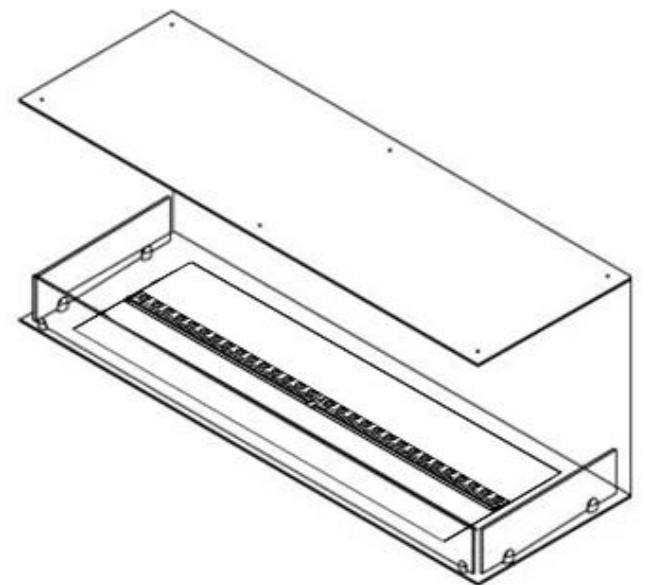

#### Utseende

Interiør	Svart
Flamme farger	1 farger
Materiale	Stål
Farge	Svart
Finish	Matt
Dekorasjon	Ved (kan tilkjøpes)
Glass inkludert	Ja
Høyde på glass	15 cm

#### Størrelse

Lengde/bredde	120 cm
Høyde	50 cm
Dybde	40 cm
Vekt	40 kg
Kabel lengde	150 cm

CASSETTE 100 AUTOMATIC

CASSETTE 1000 MANUAL

FRONT

SIDE