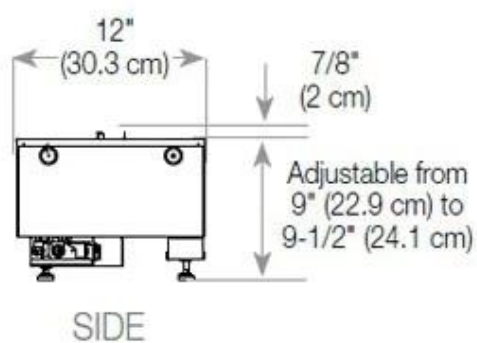

CASSETTE 100 AUTOMATIC