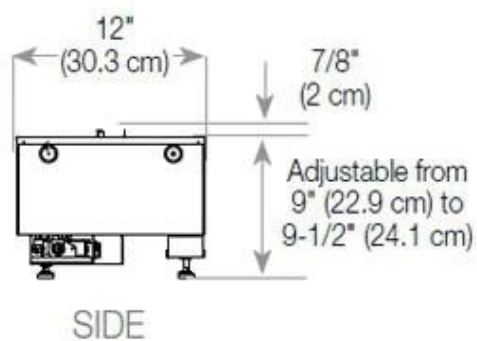

#### Størrelse

Lengde/bredde	120 cm
Høyde	50 cm
Dybde	40 cm
Vekt	40 kg
Kabel lengde	150 cm

CASSETTE 100 AUTOMATIC

CASSETTE 1000 MANUAL

FRONT

SIDE