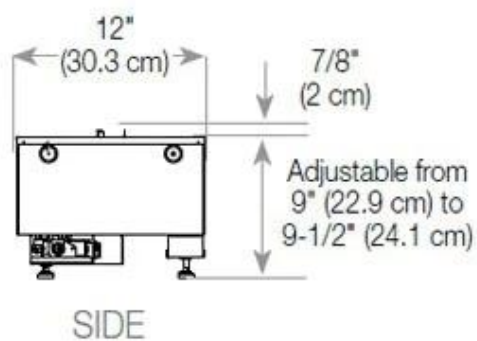

CASSETTE 100 AUTOMATIC