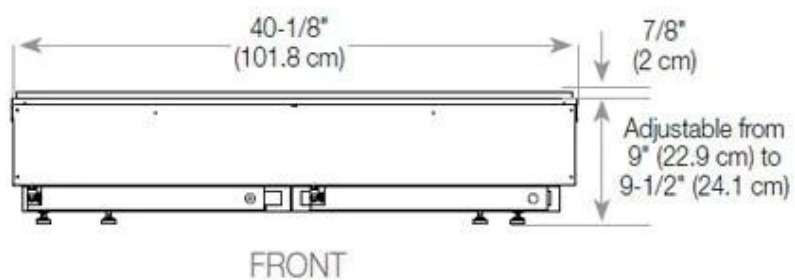

CASSETTE 100 AUTOMATIC