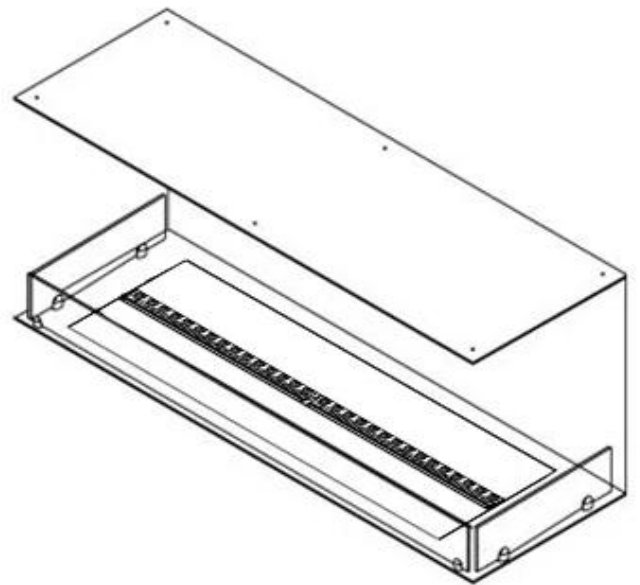

Utseende

| | |
|-----------------|----|
| Glass inkludert | Ja |
|-----------------|----|

Utseende

| | |
|----------------|-------|
| Høyde på glass | 15 cm |
|----------------|-------|

Utseende

| | |
|-----------|-------|
| Interiør | Svart |
| Materiale | Stål |

CASSETTE 100 AUTOMATIC

CASSETTE 1000 MANUAL

FRONT

SIDE