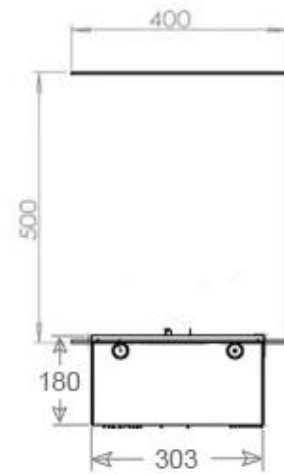

Mål og vekt

Lengde/bredde	120 cm
Høyde	50 cm
Dybde	40 cm
Vekt	40 kg
Kabel lengde	150 cm

Tekniske spesifikasjoner

Brennkammermodell	Dimplex Optimyst Cassette 1000
Brennstoff	Vann og elektrisitet
Brenntid opptil	10 timer
Flamme farger	1 farger
Kapasitet	2 Liter
Varmeeffekt (Maks)	Ingen varme kW
Forbruk	440 L/t

Materiale og utseende

Materiale	Stål
Farge	Svart
Finish	Matt
Interiør (farge/materiale)	Svart
Dekorasjon	Ved (kan tilkjøpes)
Glass inkludert	Ja
Høyde på glass	15 cm

Installasjonsdetaljer

Påkrevd ventilasjonsåpning	420 cm2
Avtrekk/skorstein	Ikke påkrevd
Strømkrav	Ja