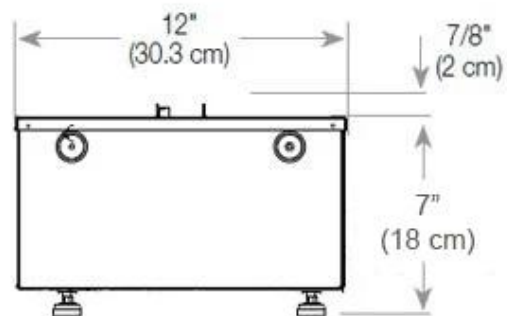

CASSETTE 500 MANUAL

SIDE