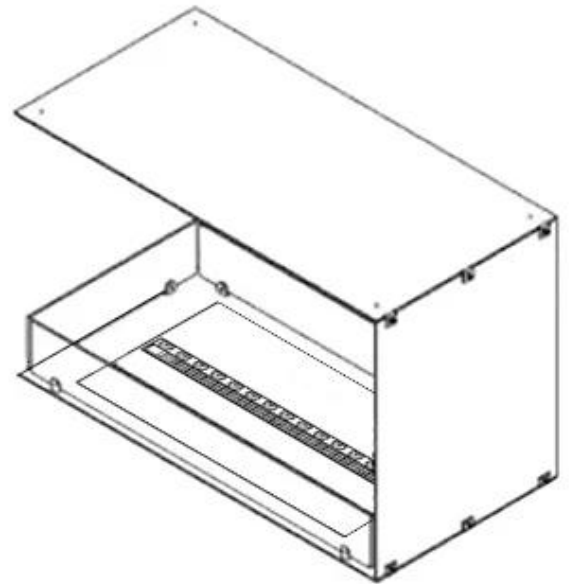

FOCO MYST ROOM DIVIDER 800

HYB-30-113

Foco Room Divider 800 er en elegant hybridpeis designet som en romdeler i hjemmet ditt. Med en brenntid på opptil 10 timer og en kapasitet på 2 liter, tilbyr denne peisen både funksjonalitet og estetikk. Den skaper ikke bare en koselig atmosfære, men deler også opp rommet på en stilfull måte. Foco Room Divider 800 er også tilgjengelig i størrelsene 1000 og 1500, slik at du kan finne den perfekte løsningen som passer til dine behov og ditt rom. La denne peisen bli et sentralt element i ditt interiørdesign.

Utseende

| | |
|-----------------|---------------------|
| Flamme farger | 1 farger |
| Interiør | Svart |
| Materiale | Stål |
| Farge | Svart |
| Finish | Matt |
| Dekorasjon | Ved (kan tilkjøpes) |
| Glass inkludert | Ja |
| Høyde på glass | 15 cm |

Type

| | |
|-----------|--------------------------------|
| Montering | 3-sidig Vanndamp Innebygd Peis |
| Produsent | Foco |
| Bruk | Innendørs |
| Garanti | 2 år |

Størrelse

| | |
|---------------|--------|
| Lengde/bredde | 80 cm |
| Høyde | 50 cm |
| Dybde | 40 cm |
| Vekt | 25 kg |
| Kabel lengde | 150 cm |