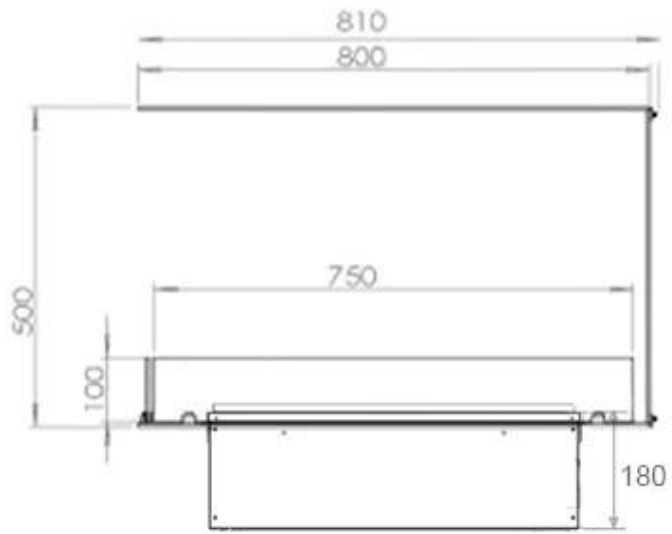

Type

| | |
|-----------|--------------------------------|
| Montering | 3-sidig Vanndamp Innebygd Peis |
| Produsent | Foco |
| Bruk | Innendørs |
| Garanti | 2 år |

Størrelse

| | |
|---------------|--------|
| Lengde/bredde | 80 cm |
| Høyde | 50 cm |
| Dybde | 40 cm |
| Vekt | 25 kg |
| Kabel lengde | 150 cm |