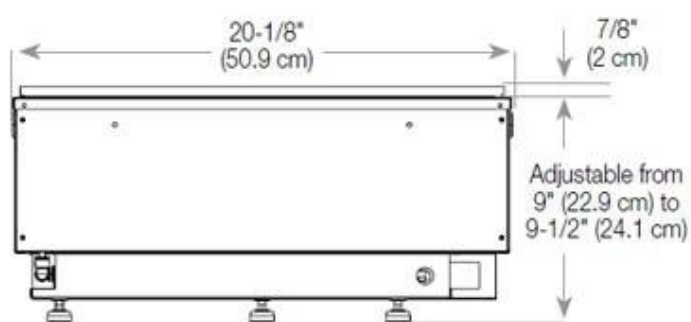

Mål og vekt

Lengde/bredde	100 cm
Høyde	50 cm
Dybde	40 cm
Vekt	30 kg
Kabel lengde	150 cm

Tekniske spesifikasjoner

Brennkammermodell	Dimplex Optimyst Cassette 500
Brennstoff	Vann og elektrisitet
Brenntid opptil	10 timer
Kapasitet	2 Liter
Flamme farger	1 farger
Varmeeffekt (Maks)	Ingen varme kW
Forbruk	220 L/t

Materiale og utseende

Materiale	Stål
Farge	Svart
Finish	Matt
Interiør (farge/materiale)	Svart
Flammesyn	Romdeler
Dekorasjon	Ved (kan tilkjøpes)
Glass inkludert	Ja
Høyde på glass	15 cm

Installasjonsdetaljer

Påkrevd ventilasjonsåpning	210 cm ²
Avtrekk/skorstein	Ikke påkrevd
Strømkrav	Ja

CASSETTE 500 MANUAL

TOP

FRONT

SIDE

CASSETTE 500 AUTOMATIC

TOP

FRONT