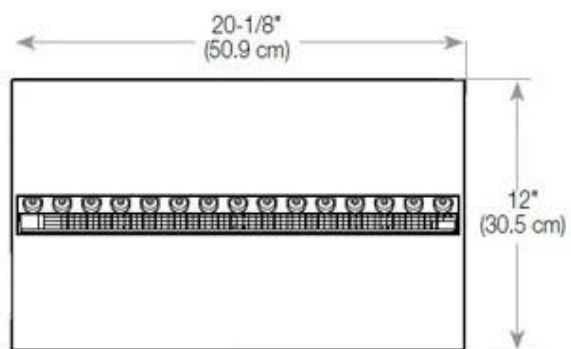

CASSETTE 500 MANUAL

TOP