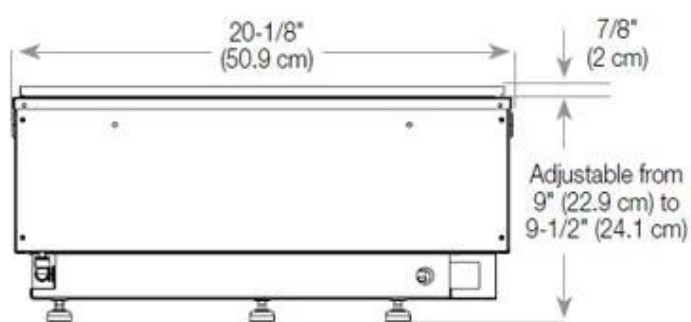

Størrelse

Kabel lengde	150 cm
--------------	--------

Størrelse

Lengde/bredde	100 cm
Vekt	30 kg

Type

Bruk	Innendørs
------	-----------

Type

Flammesyn	Romdeler
-----------	----------

Utseende

Høyde på glass	15 cm
----------------	-------

Utseende

Interiør	Svart
Materiale	Stål

CASSETTE 500 MANUAL

TOP

FRONT

SIDE