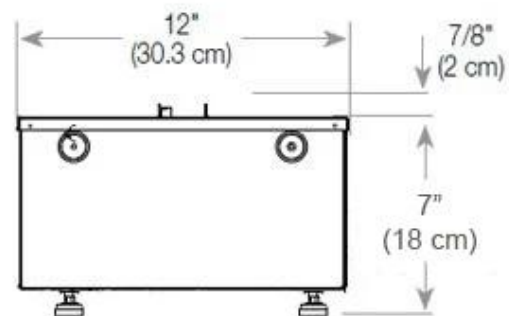

Størrelse

Kabel lengde	150 cm
--------------	--------

Størrelse

Lengde/bredde	100 cm
Vekt	30 kg

Type

Bruk	Innendørs
------	-----------

Type

Flammesyn	Romdeler
-----------	----------

Utseende

Høyde på glass	15 cm
----------------	-------

Utseende

Interiør	Svart
Materiale	Stål

CASSETTE 500 MANUAL

TOP

FRONT

SIDE