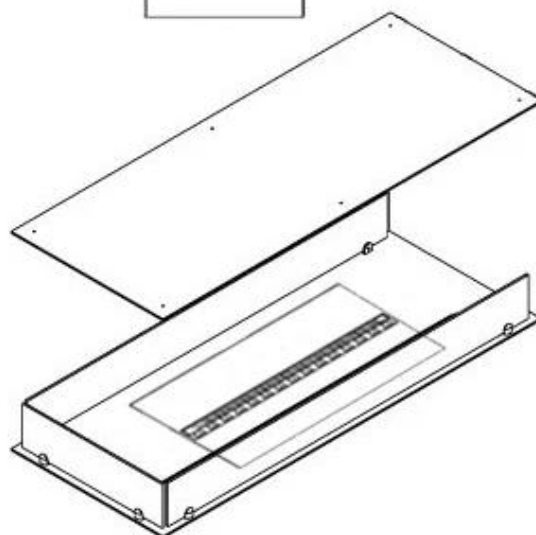

FOCO MYST ROOM DIVIDER 1000

HYB-30-114

Foco Room Divider 1000 vannpeis. drevet av damp Tre-sidig romdeler innebygget peis til montering i veggen

TEKNISKE SPESIFIKASJONER

Funksjoner

Avtrekk/skorstein	Ikke påkrevd
Brenner	Optimyst Cassette 500
Brennetid	10 timer
Brennstoff	Vann og elektrisitet
Fjernkontroll	Ja (medfølger)
Forbruk	220 L/t
Justerbar	Ja
Kapasitet	2 Liter
Krever strøm	Ja
Styring	Fjernkontroll

Størrelse

Kabel lengde	150 cm
--------------	--------

Størrelse

Lengde/bredde	100 cm
Vekt	30 kg

Type

Bruk	Innendørs
------	-----------

Type

Flammesyn	Romdeler
-----------	----------

Utseende

Høyde på glass	15 cm
----------------	-------

Utseende

Interiør	Svart
Materiale	Stål

CASSETTE 500 MANUAL

TOP

FRONT

SIDE