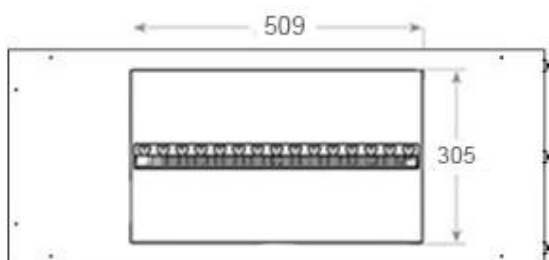

Utseende

Flamme farger	1 farger
Interiør	Svart
Materiale	Stål
Farge	Svart
Finish	Matt
Dekorasjon	Ved (kan tilkjøpes)
Glass inkludert	Ja
Høyde på glass	15 cm

Type

Montering	3-sidig innebygd biopeis
Produsent	Foco
Flammesyn	Romdeler
Bruk	Innendørs
Garanti	2 år

Størrelse

Lengde/bredde	100 cm
Høyde	50 cm
Dybde	40 cm
Vekt	30 kg

CASSETTE 500 MANUAL

TOP

FRONT

SIDE

CASSETTE 500 AUTOMATIC

TOP