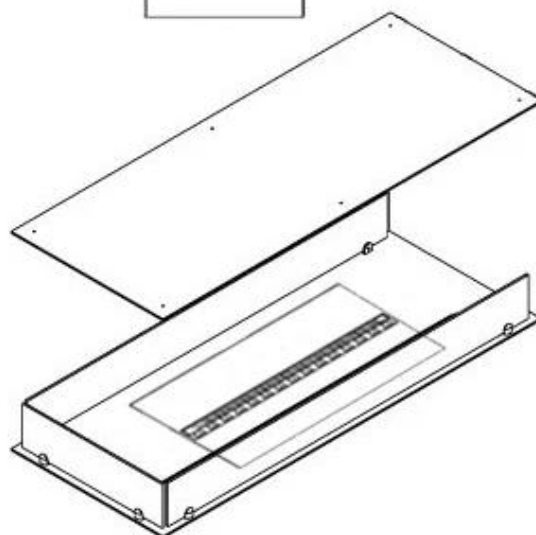

FOCO MYST ROOM DIVIDER 1000

HYB-30-114

Foco Room Divider 1000 er en imponerende tre-sidig vannpeis drevet av damp, perfekt for montering i veggen som en romdeler. Denne elegante peisen gir deg muligheten til å nyte den visuelle opplevelsen av flammen fra flere vinkler, samtidig som den skaper en koselig atmosfære. Med en brenntid på opptil 10 timer og en kapasitet på 2 liter, tilbyr denne peisen både stil og praktisk bruk. Den medfølgende fjernkontrollen gir deg enkel tilgang til justering av innstillingene, noe som gjør det enkelt å tilpasse opplevelsen til dine behov. Foco Room Divider 1000 tilfører en moderne og tidløs touch til ethvert rom.

Utseende

Flamme farger	1 farger
Interiør	Svart
Materiale	Stål
Farge	Svart
Finish	Matt
Dekorasjon	Ved (kan tilkjøpes)
Glass inkludert	Ja
Høyde på glass	15 cm

Type

Montering	3-sidig innebygd biopeis
Produsent	Foco
Flammesyn	Romdeler
Bruk	Innendørs
Garanti	2 år

Størrelse

Lengde/bredde	100 cm
Høyde	50 cm
Dybde	40 cm
Vekt	30 kg

CASSETTE 500 MANUAL

TOP

FRONT

SIDE

CASSETTE 500 AUTOMATIC

TOP