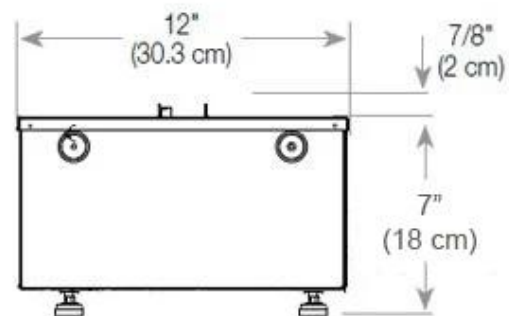

Mål og vekt

Lengde/bredde	100 cm
Høyde	50 cm
Dybde	40 cm
Vekt	30 kg
Kabel lengde	150 cm

Tekniske spesifikasjoner

Brennkammermodell	Dimplex Optimyst Cassette 500
Brennstoff	Vann og elektrisitet
Brenntid opptil	10 timer
Kapasitet	2 Liter
Flamme farger	1 farger
Varmeeffekt (Maks)	Ingen varme kW
Forbruk	220 L/t

Materiale og utseende

Materiale	Stål
Farge	Svart
Finish	Matt
Interiør (farge/materiale)	Svart
Flammesyn	Romdeler
Dekorasjon	Ved (kan tilkjøpes)
Glass inkludert	Ja
Høyde på glass	15 cm

Installasjonsdetaljer

Påkrevd ventilasjonsåpning	210 cm ²
Avtrekk/skorstein	Ikke påkrevd
Strømkrav	Ja

CASSETTE 500 MANUAL

TOP

FRONT

SIDE

CASSETTE 500 AUTOMATIC

TOP

FRONT