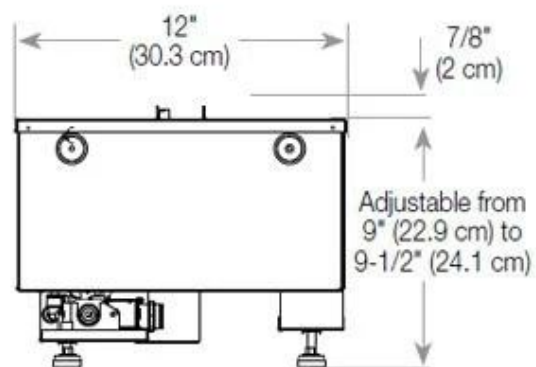

Mål og vekt

Lengde/bredde	100 cm
Høyde	50 cm
Dybde	40 cm
Vekt	30 kg
Kabel lengde	150 cm

Tekniske spesifikasjoner

Brennkammermodell	Dimplex Optimyst Cassette 500
Brennstoff	Vann og elektrisitet
Brenntid opptil	10 timer
Kapasitet	2 Liter
Flamme farger	1 farger
Varmeeffekt (Maks)	Ingen varme kW
Forbruk	220 L/t

Materiale og utseende

Materiale	Stål
Farge	Svart
Finish	Matt
Interiør (farge/materiale)	Svart
Flammesyn	Romdeler
Dekorasjon	Ved (kan tilkjøpes)
Glass inkludert	Ja
Høyde på glass	15 cm

Installasjonsdetaljer

Påkrevd ventilasjonsåpning	210 cm ²
Avtrekk/skorstein	Ikke påkrevd
Strømkrav	Ja

CASSETTE 500 MANUAL

TOP

FRONT

SIDE

CASSETTE 500 AUTOMATIC

TOP

FRONT