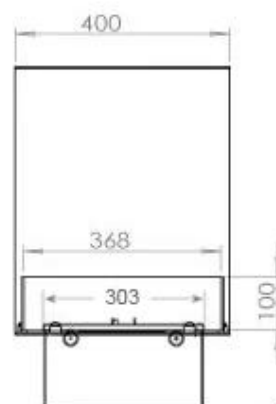

Størrelse

Kabel lengde	150 cm
--------------	--------

Størrelse

Lengde/bredde	100 cm
Vekt	30 kg

Type

Bruk	Innendørs
------	-----------

Type

Flammesyn	Romdeler
-----------	----------

Utseende

Høyde på glass	15 cm
----------------	-------

Utseende

Interiør	Svart
Materiale	Stål

CASSETTE 500 MANUAL

TOP

FRONT

SIDE