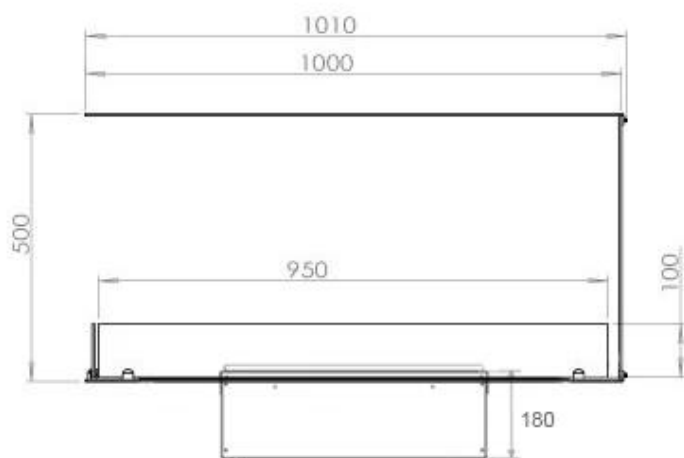

Utseende

Flamme farger	1 farger
Interiør	Svart
Materiale	Stål
Farge	Svart
Finish	Matt
Dekorasjon	Ved (kan tilkjøpes)
Glass inkludert	Ja
Høyde på glass	15 cm

Type

Montering	3-sidig innebygd biopeis
Produsent	Foco
Flammesyn	Romdeler
Bruk	Innendørs
Garanti	2 år

Størrelse

Lengde/bredde	100 cm
Høyde	50 cm
Dybde	40 cm
Vekt	30 kg

CASSETTE 500 MANUAL

TOP

FRONT

SIDE

CASSETTE 500 AUTOMATIC

TOP