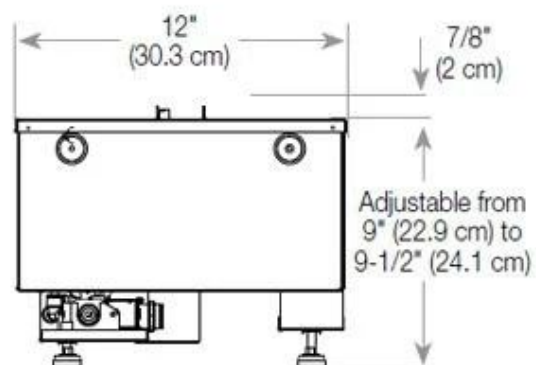

Størrelse

Kabel lengde	150 cm
--------------	--------

Størrelse

Lengde/bredde	100 cm
Vekt	30 kg

Type

Bruk	Innendørs
------	-----------

Type

Flammesyn	Romdeler
-----------	----------

Utseende

Høyde på glass	15 cm
----------------	-------

Utseende

Interiør	Svart
Materiale	Stål

CASSETTE 500 MANUAL

TOP

FRONT

SIDE