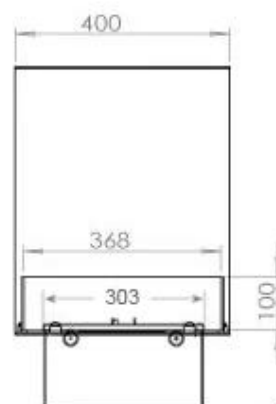

Størrelse

Lengde/bredde	100 cm
Høyde	50 cm
Dybde	40 cm
Vekt	30 kg

CASSETTE 500 MANUAL

TOP

FRONT

SIDE

CASSETTE 500 AUTOMATIC

TOP