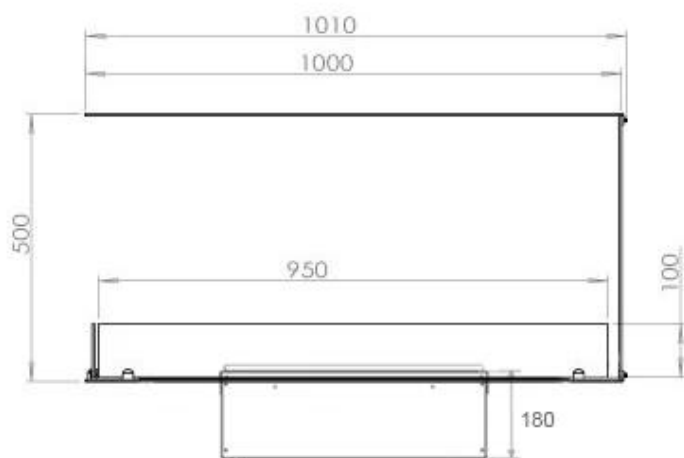

Størrelse

Kabel lengde	150 cm
--------------	--------

Størrelse

Lengde/bredde	100 cm
Vekt	30 kg

Type

Bruk	Innendørs
------	-----------

Type

Flammesyn	Romdeler
-----------	----------

Utseende

Høyde på glass	15 cm
----------------	-------

Utseende

Interiør	Svart
Materiale	Stål

CASSETTE 500 MANUAL

TOP

FRONT

SIDE