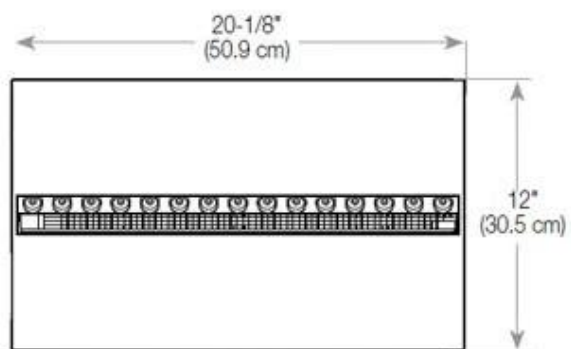

Mål og vekt

Lengde/bredde	100 cm
Høyde	50 cm
Dybde	40 cm
Vekt	30 kg
Kabel lengde	150 cm

Tekniske spesifikasjoner

Brennkammermodell	Dimplex Optimyst Cassette 500
Brennstoff	Vann og elektrisitet
Brenntid opptil	10 timer
Kapasitet	2 Liter
Flamme farger	1 farger
Varmeeffekt (Maks)	Ingen varme kW
Forbruk	220 L/t

Materiale og utseende

Materiale	Stål
Farge	Svart
Finish	Matt
Interiør (farge/materiale)	Svart
Flammesyn	Romdeler
Dekorasjon	Ved (kan tilkjøpes)
Glass inkludert	Ja
Høyde på glass	15 cm

Installasjonsdetaljer

Påkrevd ventilasjonsåpning	210 cm ²
Avtrekk/skorstein	Ikke påkrevd
Strømkrav	Ja

CASSETTE 500 MANUAL

TOP

FRONT

SIDE

CASSETTE 500 AUTOMATIC

TOP

FRONT