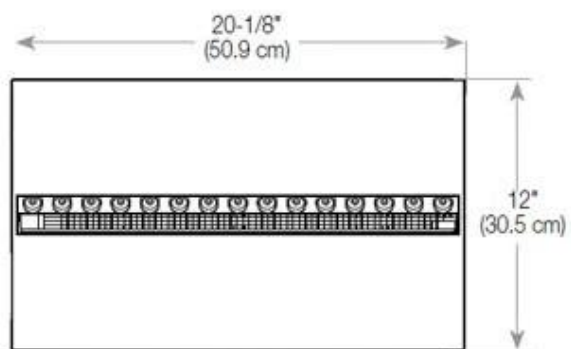

CASSETTE 500 AUTOMATIC

TOP