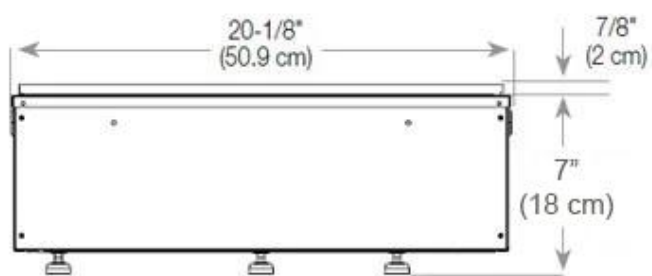

Mål og vekt

Lengde/bredde	100 cm
Høyde	50 cm
Dybde	40 cm
Vekt	30 kg
Kabel lengde	150 cm

Tekniske spesifikasjoner

Brennkammermodell	Dimplex Optimyst Cassette 500
Brennstoff	Vann og elektrisitet
Brenntid opptil	10 timer
Kapasitet	2 Liter
Flamme farger	1 farger
Varmeeffekt (Maks)	Ingen varme kW
Forbruk	220 L/t

Materiale og utseende

Materiale	Stål
Farge	Svart
Finish	Matt
Interiør (farge/materiale)	Svart
Flammesyn	Romdeler
Dekorasjon	Ved (kan tilkjøpes)
Glass inkludert	Ja
Høyde på glass	15 cm

Installasjonsdetaljer

Påkrevd ventilasjonsåpning	210 cm ²
Avtrekk/skorstein	Ikke påkrevd
Strømkrav	Ja

CASSETTE 500 MANUAL

TOP

FRONT

SIDE

CASSETTE 500 AUTOMATIC

TOP

FRONT