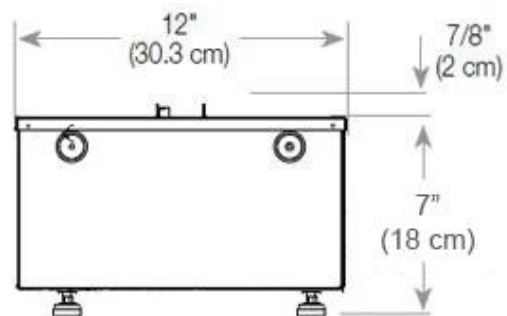

Størrelse

Lengde/bredde	100 cm
Høyde	50 cm
Dybde	40 cm
Vekt	30 kg

CASSETTE 500 MANUAL

TOP

FRONT

SIDE

CASSETTE 500 AUTOMATIC

TOP