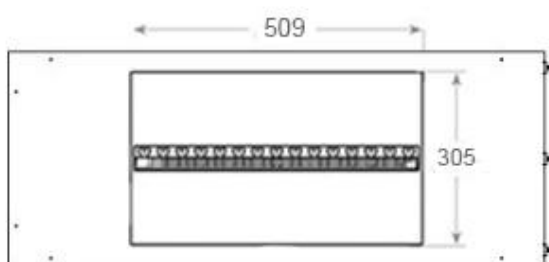

Størrelse

Kabel lengde	150 cm
--------------	--------

Størrelse

Lengde/bredde	100 cm
Vekt	30 kg

Type

Bruk	Innendørs
------	-----------

Type

Flammesyn	Romdeler
-----------	----------

Utseende

Høyde på glass	15 cm
----------------	-------

Utseende

Interiør	Svart
Materiale	Stål

CASSETTE 500 MANUAL

TOP

FRONT

SIDE