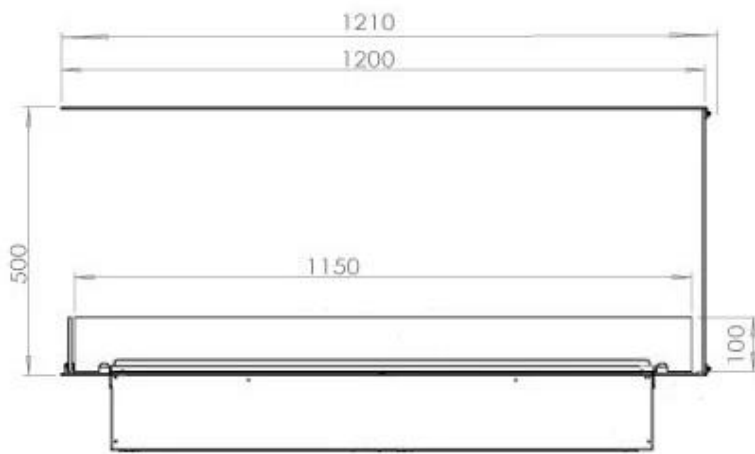

FOCO MYST ROOM DIVIDER 1200

HYB-30-115

Foco Room Divider 1200 er en fantastisk tre-sidet vanddamppeis som fungerer som en elegant romdeler. Denne innebygde peisen gir et imponerende blikkfang i ethvert rom, samtidig som den skaper en koselig atmosfære med sine flotte, dampskapte flammer. Med en brenntid på opptil 10 timer og en kapasitet på 2 liter, kan du nyte den visuelle opplevelsen lenge. Den praktiske fjernkontrollen lar deg enkelt justere innstillingene for å tilpasse atmosfæren til enhver anledning. Foco Room Divider 1200 kombinerer stil og funksjonalitet, og gir et moderne preg til hjemmet ditt.

TEKNISKE SPESIFIKASJONER

Utseende

Flamme farger	1 farger
Interiør	Svart
Materiale	Stål
Farge	Svart
Finish	Matt
Dekorasjon	Ved (kan tilkjøpes)
Glass inkludert	Ja
Høyde på glass	15 cm

Funksjoner

Brenner	Dimplex Optimyst Cassette 1000
Termostat	Nei
Ventilasjon	420 cm ²
Avtrekk/skorstein	Ikke påkrevd
Fjernkontroll	Ja (medfølger)
Justerbar	Ja
Styring	Fjernkontroll
Krever strøm	Ja
Brennetid	10 timer
Kapasitet	2 Liter
Varmeeffekt (Max)	Ingen varme kW
Brennstoff	Water and Electricity
Forbruk	220 L/t

Type

Montering	3-sidig Vanddamp Innebygd Peis
Produsent	Foco
Flammesyn	Romdeler
Bruk	Innendørs
Garanti	2 år

Størrelse

Lengde/bredde	120 cm
Høyde	50 cm
Dybde	40 cm
Vekt	40 kg

CASSETTE 1000 MANUAL

FRONT

SIDE

CASSETTE 100 AUTOMATIC