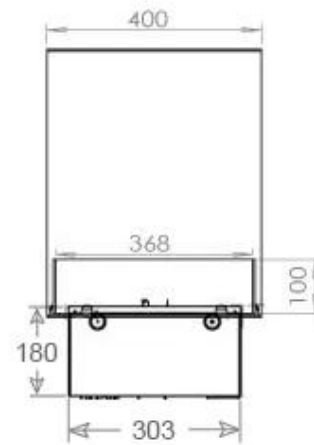

TEKNISKE SPESIFIKASJONER

Utseende

Flamme farger	1 farger
Interiør	Svart
Materiale	Stål
Farge	Svart
Finish	Matt
Dekorasjon	Ved (kan tilkjøpes)
Glass inkludert	Ja
Høyde på glass	15 cm

Funksjoner

Brenner	Dimplex Optimyst Cassette 1000
Termostat	Nei
Ventilasjon	420 cm ²
Avtrekk/skorstein	Ikke påkrevd
Fjernkontroll	Ja (medfølger)
Justerbar	Ja
Styring	Fjernkontroll
Krever strøm	Ja
Brennetid	10 timer
Kapasitet	2 Liter
Varmeeffekt (Max)	Ingen varme kW
Brennstoff	Water and Electricity
Forbruk	220 L/t

Type

Montering	3-sidig Vanddamp Innebygd Peis
Produsent	Foco
Flammesyn	Romdeler
Bruk	Innendørs
Garanti	2 år

Størrelse

Lengde/bredde	120 cm
Høyde	50 cm
Dybde	40 cm
Vekt	40 kg

CASSETTE 1000 MANUAL

FRONT

SIDE

CASSETTE 100 AUTOMATIC