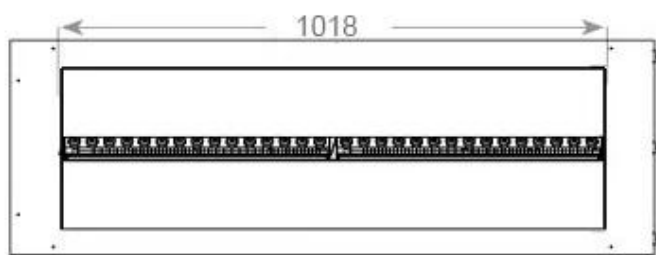

FOCO MYST ROOM DIVIDER 1200

HYB-30-115

Foco Room Divider 1200 er en fantastisk tre-sidet vanddamppeis som fungerer som en elegant romdeler. Denne innebygde peisen gir et imponerende blikkfang i ethvert rom, samtidig som den skaper en koselig atmosfære med sine flotte, dampskapte flammer. Med en brenntid på opptil 10 timer og en kapasitet på 2 liter, kan du nyte den visuelle opplevelsen lenge. Den praktiske fjernkontrollen lar deg enkelt justere innstillingene for å tilpasse atmosfæren til enhver anledning. Foco Room Divider 1200 kombinerer stil og funksjonalitet, og gir et moderne preg til hjemmet ditt.

TEKNISKE SPESIFIKASJONER

Utseende

Flamme farger	1 farger
Interiør	Svart
Materiale	Stål
Farge	Svart
Finish	Matt
Dekorasjon	Ved (kan tilkjøpes)
Glass inkludert	Ja
Høyde på glass	15 cm

Funksjoner

Brenner	Dimplex Optimyst Cassette 1000
Termostat	Nei
Ventilasjon	420 cm ²
Avtrekk/skorstein	Ikke påkrevd
Fjernkontroll	Ja (medfølger)
Justerbar	Ja
Styring	Fjernkontroll
Krever strøm	Ja
Brennetid	10 timer
Kapasitet	2 Liter
Varmeeffekt (Max)	Ingen varme kW
Brennstoff	Water and Electricity
Forbruk	220 L/t

Type

Montering	3-sidig Vanddamp Innebygd Peis
Produsent	Foco
Flammesyn	Romdeler
Bruk	Innendørs
Garanti	2 år

Størrelse

Lengde/bredde	120 cm
Høyde	50 cm
Dybde	40 cm
Vekt	40 kg

CASSETTE 1000 MANUAL

FRONT

SIDE

CASSETTE 100 AUTOMATIC