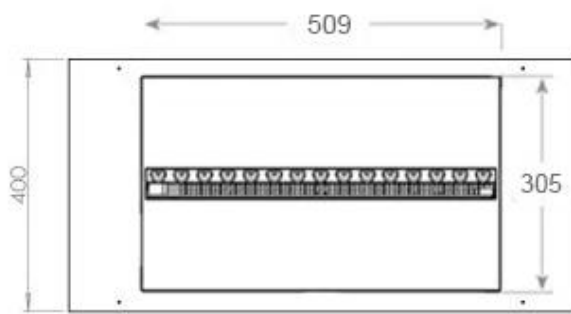

#### Størrelse

Lengde/bredde	80 cm
Høyde	50 cm
Dybde	40 cm
Vekt	25 kg

CASSETTE 500 MANUAL

TOP

FRONT

SIDE

CASSETTE 500 AUTOMATIC

TOP