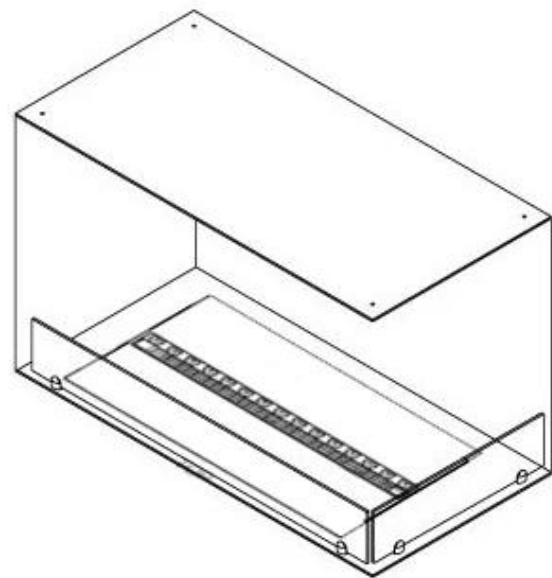

#### Utseende

Flamme farger	1 farger
Interiør	Svart
Materiale	Stål
Farge	Svart
Finish	Matt
Dekorasjon	Ved (kan tilkjøpes)
Glass inkludert	Ja
Høyde på glass	15 cm

#### Størrelse

Lengde/bredde	80 cm
Høyde	50 cm
Dybde	40 cm
Vekt	25 kg

CASSETTE 500 MANUAL

TOP

FRONT

SIDE

CASSETTE 500 AUTOMATIC

TOP