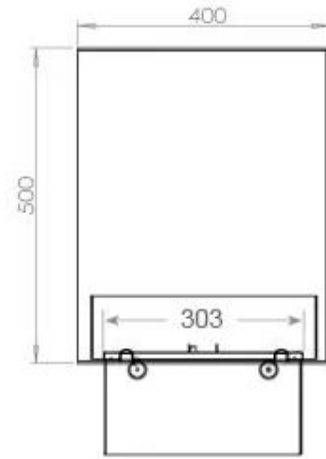

#### Størrelse

Lengde/bredde	80 cm
Høyde	50 cm
Dybde	40 cm
Vekt	25 kg

CASSETTE 500 MANUAL

TOP

FRONT

SIDE

CASSETTE 500 AUTOMATIC

TOP