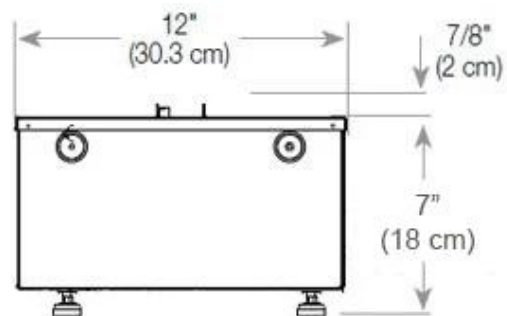

#### Størrelse

Lengde/bredde	80 cm
Høyde	50 cm
Dybde	40 cm
Vekt	25 kg

CASSETTE 500 MANUAL

TOP

FRONT

SIDE

CASSETTE 500 AUTOMATIC

TOP