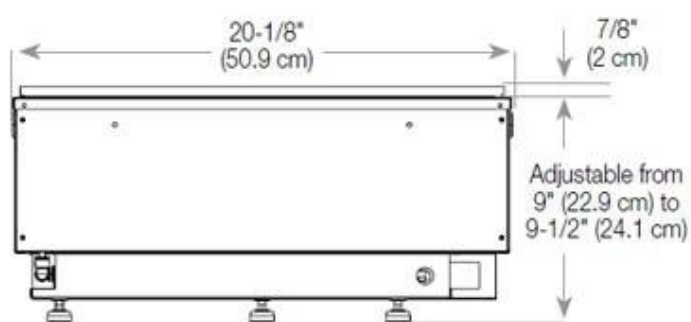

#### Størrelse

Lengde/bredde	80 cm
Høyde	50 cm
Dybde	40 cm
Vekt	25 kg

CASSETTE 500 MANUAL

TOP

FRONT

SIDE

CASSETTE 500 AUTOMATIC

TOP