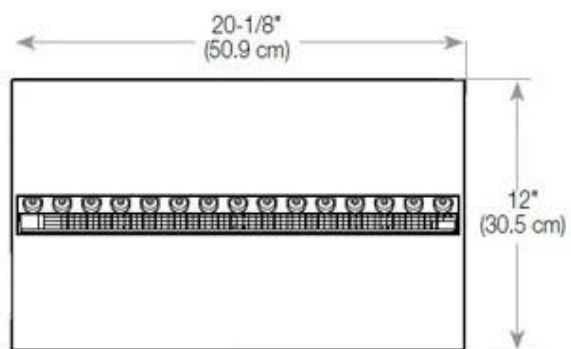

#### Størrelse

Lengde/bredde	80 cm
Høyde	50 cm
Dybde	40 cm
Vekt	25 kg

CASSETTE 500 MANUAL

TOP

FRONT

SIDE

CASSETTE 500 AUTOMATIC

TOP