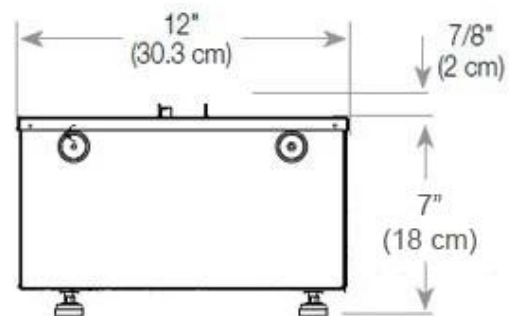

#### Mål og vekt

Lengde/bredde	80 cm
Høyde	50 cm
Dybde	40 cm
Vekt	25 kg
Kabel lengde	150 cm

#### Materiale og utseende

Materiale	Stål
Farge	Svart
Finish	Matt
Interiør (farge/materiale)	Svart
Flammesyn	46
Dekorasjon	Ved (kan tilkjøpes)
Glass inkludert	Ja
Høyde på glass	15 cm

## Installasjonsdetaljer

Påkrevd ventilasjonsåpning	210 cm <sup>2</sup>
Avtrekk/skorstein	Ikke påkrevd
Strømkrav	Ja

CASSETTE 500 MANUAL

TOP

FRONT

SIDE

CASSETTE 500 AUTOMATIC