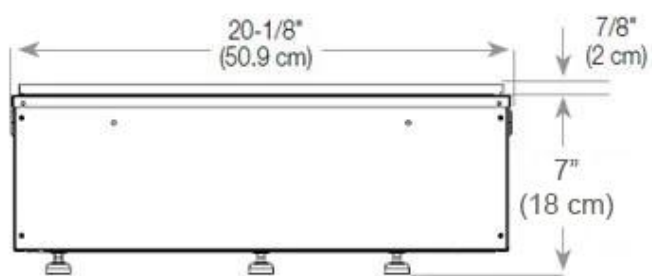

#### Mål og vekt

Lengde/bredde	80 cm
Høyde	50 cm
Dybde	40 cm
Vekt	25 kg
Kabel lengde	150 cm

## Installasjonsdetaljer

Påkrevd ventilasjonsåpning	210 cm <sup>2</sup>
Avtrekk/skorstein	Ikke påkrevd
Strømkrav	Ja

CASSETTE 500 MANUAL

TOP

FRONT

SIDE

CASSETTE 500 AUTOMATIC