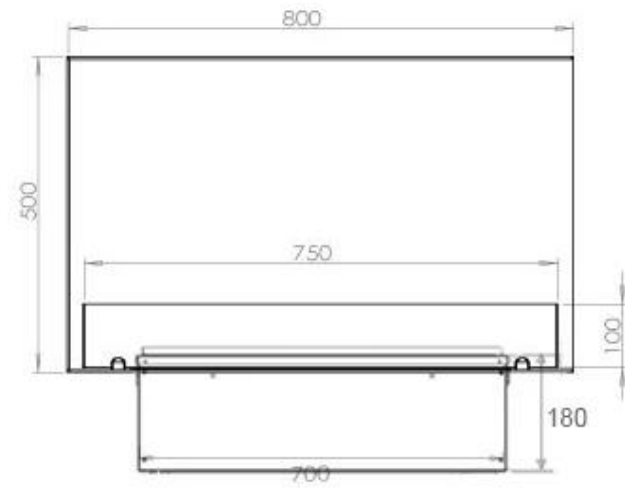

#### Størrelse

Lengde/bredde	80 cm
Høyde	50 cm
Dybde	40 cm
Vekt	25 kg

CASSETTE 500 MANUAL

TOP

FRONT

SIDE

CASSETTE 500 AUTOMATIC

TOP