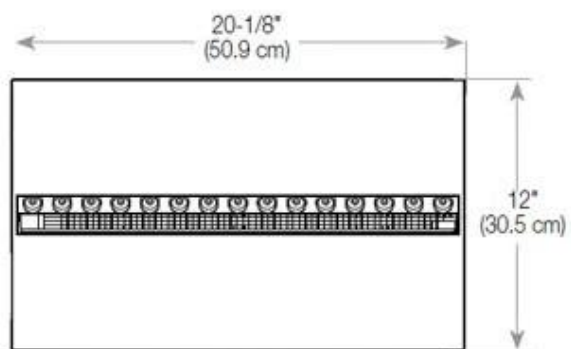

#### Størrelse

Lengde/bredde	80 cm
Høyde	50 cm
Dybde	40 cm
Vekt	25 kg

CASSETTE 500 MANUAL

TOP

FRONT

SIDE

CASSETTE 500 AUTOMATIC

TOP