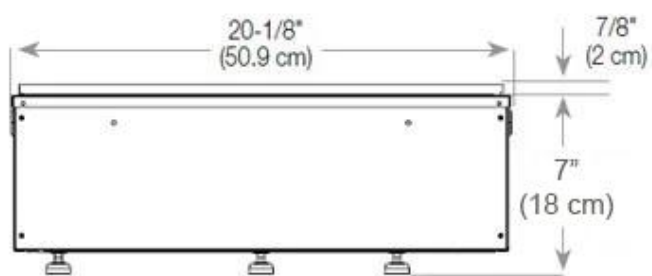

#### Størrelse

Lengde/bredde	80 cm
Høyde	50 cm
Dybde	40 cm
Vekt	25 kg

CASSETTE 500 MANUAL

TOP

FRONT

SIDE

CASSETTE 500 AUTOMATIC

TOP