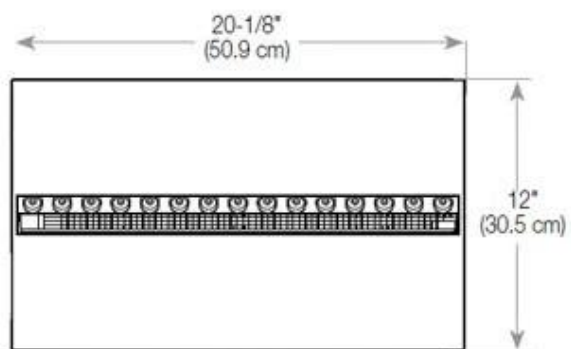

Størrelse

Lengde/bredde	100 cm
Høyde	50 cm
Dybde	40 cm
Vekt	30 kg

CASSETTE 500 MANUAL

TOP

FRONT

SIDE

CASSETTE 500 AUTOMATIC

TOP