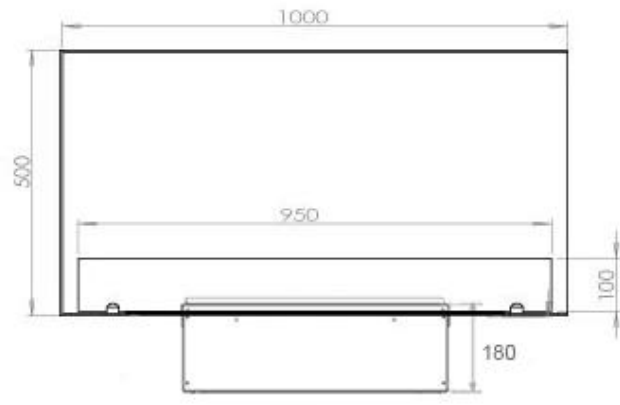

Mål og vekt

| | |
|---------------|--------|
| Lengde/bredde | 100 cm |
| Høyde | 50 cm |
| Dybde | 40 cm |
| Vekt | 30 kg |
| Kabel lengde | 150 cm |

Tekniske spesifikasjoner

| | |
|--------------------|-------------------------------|
| Brennstoff | Vann og elektrisitet |
| Brennkammermodell | Dimplex Optimyst Cassette 500 |
| Brenntid opptil | 10 timer |
| Kapasitet | 2 Liter |
| Flamme farger | 1 farger |
| Varmeeffekt (Maks) | Ingen varme kW |
| Forbruk | 220 L/t |

Materiale og utseende

| | |
|----------------------------|---------------------|
| Materiale | Stål |
| Farge | Svart |
| Finish | Matt |
| Interiør (farge/materiale) | Svart |
| Flammesyn | 46 |
| Dekorasjon | Ved (kan tilkjøpes) |
| Glass inkludert | Ja |
| Høyde på glass | 15 cm |