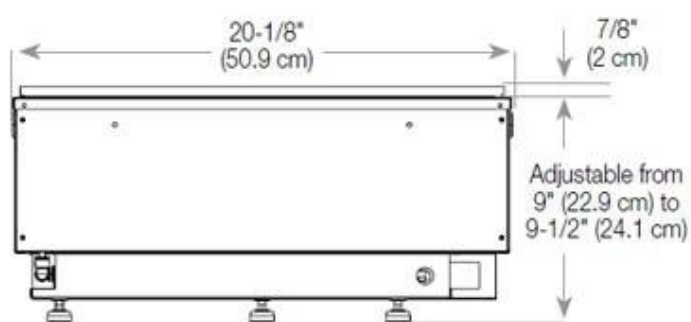

Størrelse

Lengde/bredde	100 cm
Høyde	50 cm
Dybde	40 cm
Vekt	30 kg

CASSETTE 500 MANUAL

TOP

FRONT

SIDE

CASSETTE 500 AUTOMATIC

TOP