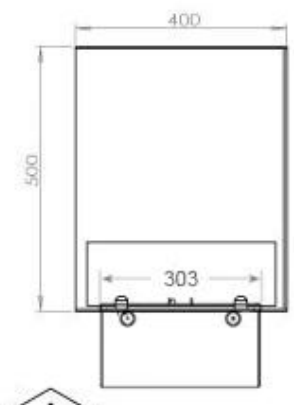

Mål og vekt

| | |
|---------------|--------|
| Lengde/bredde | 100 cm |
| Høyde | 50 cm |
| Dybde | 40 cm |
| Vekt | 30 kg |
| Kabel lengde | 150 cm |

Tekniske spesifikasjoner

| | |
|--------------------|-------------------------------|
| Brennstoff | Vann og elektrisitet |
| Brennkammermodell | Dimplex Optimyst Cassette 500 |
| Brenntid opptil | 10 timer |
| Kapasitet | 2 Liter |
| Flamme farger | 1 farger |
| Varmeeffekt (Maks) | Ingen varme kW |
| Forbruk | 220 L/t |

Materiale og utseende

| | |
|----------------------------|---------------------|
| Materiale | Stål |
| Farge | Svart |
| Finish | Matt |
| Interiør (farge/materiale) | Svart |
| Flammesyn | 46 |
| Dekorasjon | Ved (kan tilkjøpes) |
| Glass inkludert | Ja |
| Høyde på glass | 15 cm |

Installasjonsdetaljer

| | |
|----------------------------|---------------------|
| Påkrevd ventilasjonsåpning | 210 cm ² |
| Avtrekk/skorstein | Ikke påkrevd |
| Strømkrav | Ja |

CASSETTE 500 MANUAL

TOP

FRONT