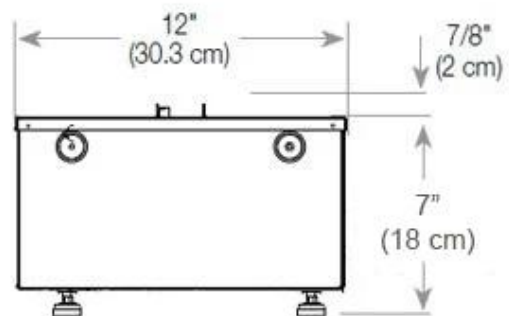

Mål og vekt

| | |
|---------------|--------|
| Lengde/bredde | 100 cm |
| Høyde | 50 cm |
| Dybde | 40 cm |
| Vekt | 30 kg |
| Kabel lengde | 150 cm |

Tekniske spesifikasjoner

| | |
|--------------------|-------------------------------|
| Brennstoff | Vann og elektrisitet |
| Brennkammermodell | Dimplex Optimyst Cassette 500 |
| Brenntid opptil | 10 timer |
| Kapasitet | 2 Liter |
| Flamme farger | 1 farger |
| Varmeeffekt (Maks) | Ingen varme kW |
| Forbruk | 220 L/t |

Materiale og utseende

| | |
|----------------------------|---------------------|
| Materiale | Stål |
| Farge | Svart |
| Finish | Matt |
| Interiør (farge/materiale) | Svart |
| Flammesyn | 46 |
| Dekorasjon | Ved (kan tilkjøpes) |
| Glass inkludert | Ja |
| Høyde på glass | 15 cm |

Installasjonsdetaljer

| | |
|----------------------------|---------------------|
| Påkrevd ventilasjonsåpning | 210 cm ² |
| Avtrekk/skorstein | Ikke påkrevd |
| Strømkrav | Ja |

CASSETTE 500 MANUAL

TOP

FRONT