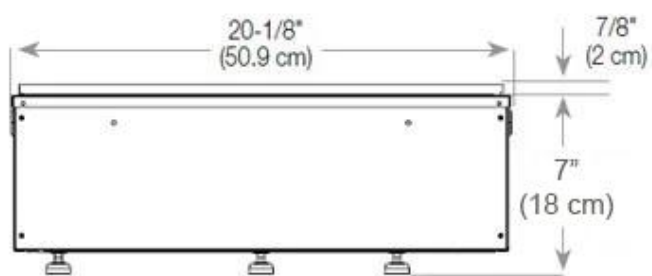

CASSETTE 500 MANUAL

FRONT