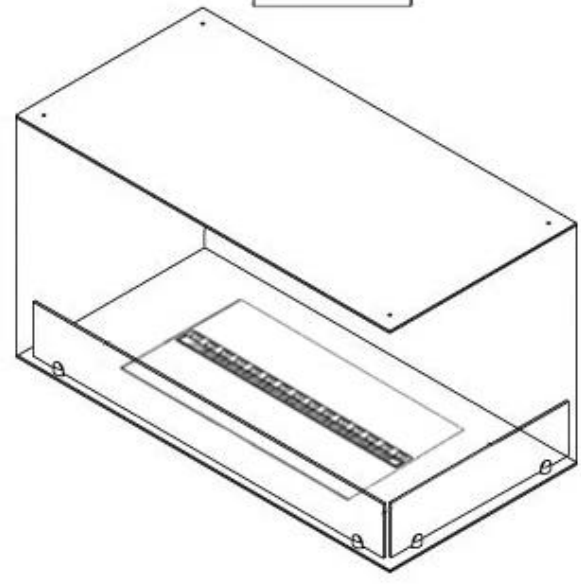

FOCO MYST CORNER RIGHT 1000

HYB-30-117

Foco Corner 1000 er en stilren vanddamppeis på 100 cm, designet for installasjon i hjørnet av en vegg. Denne modellen, som vender mot høyre, skaper en vakker og moderne atmosfære i ethvert rom. Med flammevisning fra to sider kan du nyte den behagelige dampeffekten fra flere vinkler. Peisen har en imponerende brenntid på opptil 10 timer og en kapasitet på 2 liter, noe som gir langvarig glede. Den medfølgende fjernkontrollen gjør det enkelt å justere innstillingene og skape den perfekte stemningen for enhver anledning.

Mål og vekt

| | |
|---------------|--------|
| Lengde/bredde | 100 cm |
| Høyde | 50 cm |
| Dybde | 40 cm |
| Vekt | 30 kg |
| Kabel lengde | 150 cm |

Tekniske spesifikasjoner

| | |
|--------------------|-------------------------------|
| Brennstoff | Vann og elektrisitet |
| Brennkammermodell | Dimplex Optimyst Cassette 500 |
| Brenntid opptil | 10 timer |
| Kapasitet | 2 Liter |
| Flamme farger | 1 farger |
| Varmeeffekt (Maks) | Ingen varme kW |
| Forbruk | 220 L/t |

Materiale og utseende

| | |
|----------------------------|---------------------|
| Materiale | Stål |
| Farge | Svart |
| Finish | Matt |
| Interiør (farge/materiale) | Svart |
| Flammesyn | 46 |
| Dekorasjon | Ved (kan tilkjøpes) |
| Glass inkludert | Ja |
| Høyde på glass | 15 cm |