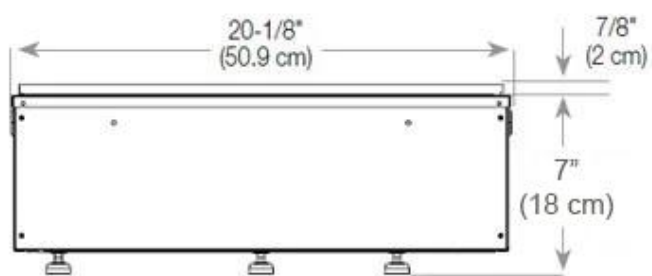

Mål og vekt

| | |
|---------------|--------|
| Lengde/bredde | 100 cm |
| Høyde | 50 cm |
| Dybde | 40 cm |
| Vekt | 30 kg |
| Kabel lengde | 150 cm |

Tekniske spesifikasjoner

| | |
|--------------------|-------------------------------|
| Brennstoff | Vann og elektrisitet |
| Brennkammermodell | Dimplex Optimyst Cassette 500 |
| Brenntid opptil | 10 timer |
| Kapasitet | 2 Liter |
| Flamme farger | 1 farger |
| Varmeeffekt (Maks) | Ingen varme kW |
| Forbruk | 220 L/t |

Materiale og utseende

| | |
|----------------------------|---------------------|
| Materiale | Stål |
| Farge | Svart |
| Finish | Matt |
| Interiør (farge/materiale) | Svart |
| Flammesyn | 46 |
| Dekorasjon | Ved (kan tilkjøpes) |
| Glass inkludert | Ja |
| Høyde på glass | 15 cm |

Installasjonsdetaljer

| | |
|----------------------------|---------------------|
| Påkrevd ventilasjonsåpning | 210 cm ² |
| Avtrekk/skorstein | Ikke påkrevd |
| Strømkrav | Ja |

CASSETTE 500 MANUAL

TOP

FRONT