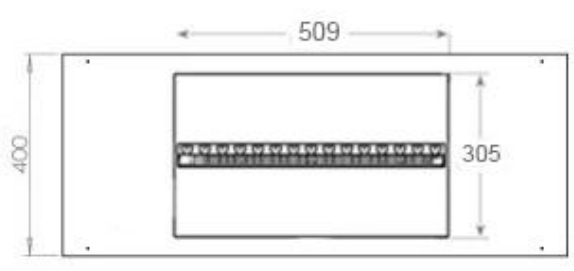

Utseende

Flamme farger	1 farger
Interiør	Svart
Materiale	Stål
Farge	Svart
Finish	Matt
Dekorasjon	Ved (kan tilkjøpes)
Glass inkludert	Ja
Høyde på glass	15 cm

Type

Montering	2-sidig Vanddamp Innebygd Peis
Produsent	Foco
Flammesyn	46
Bruk	Innendørs
Garanti	2 år

Størrelse

Lengde/bredde	100 cm
Høyde	50 cm
Dybde	40 cm
Vekt	30 kg

CASSETTE 500 MANUAL

TOP

FRONT

SIDE

CASSETTE 500 AUTOMATIC

TOP