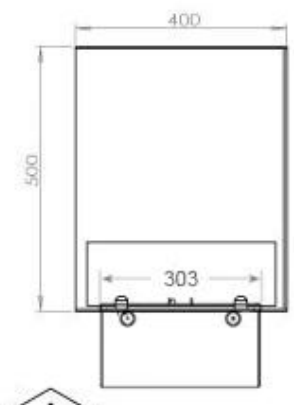

Størrelse

Lengde/bredde	100 cm
Høyde	50 cm
Dybde	40 cm
Vekt	30 kg

CASSETTE 500 MANUAL

TOP

FRONT

SIDE

CASSETTE 500 AUTOMATIC

TOP