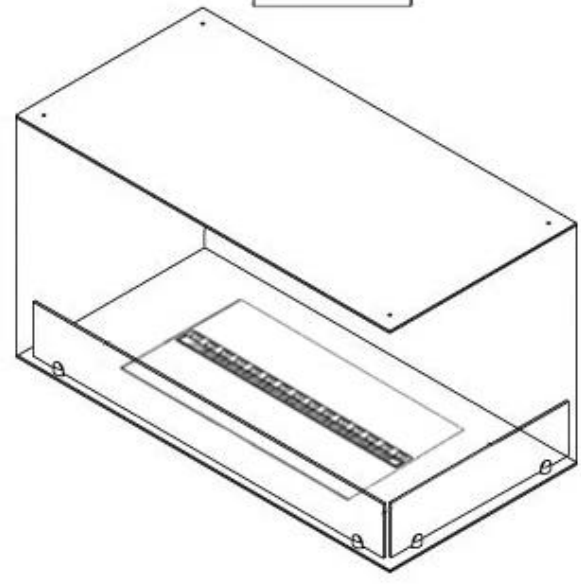

FOCO MYST CORNER RIGHT 1000

HYB-30-117

Foco Corner 1000 er en stilren vanddamppeis på 100 cm, designet for installasjon i hjørnet av en vegg. Denne modellen, som vender mot høyre, skaper en vakker og moderne atmosfære i ethvert rom. Med flammevisning fra to sider kan du nyte den behagelige dampeffekten fra flere vinkler. Peisen har en imponerende brenntid på opptil 10 timer og en kapasitet på 2 liter, noe som gir langvarig glede. Den medfølgende fjernkontrollen gjør det enkelt å justere innstillingene og skape den perfekte stemningen for enhver anledning.

Utseende

Flamme farger	1 farger
Interiør	Svart
Materiale	Stål
Farge	Svart
Finish	Matt
Dekorasjon	Ved (kan tilkjøpes)
Glass inkludert	Ja
Høyde på glass	15 cm

Type

Montering	2-sidig Vanddamp Innebygd Peis
Produsent	Foco
Flammesyn	46
Bruk	Innendørs
Garanti	2 år

Størrelse

Lengde/bredde	100 cm
Høyde	50 cm
Dybde	40 cm
Vekt	30 kg

CASSETTE 500 MANUAL

TOP

FRONT

SIDE

CASSETTE 500 AUTOMATIC

TOP