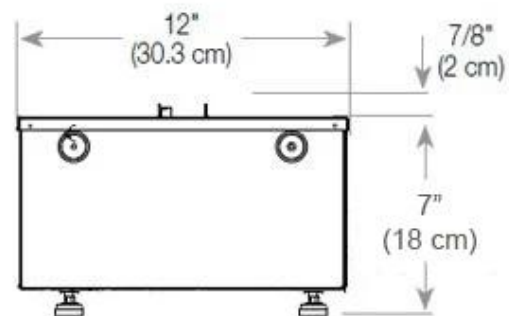

Størrelse

Lengde/bredde	100 cm
Høyde	50 cm
Dybde	40 cm
Vekt	30 kg

CASSETTE 500 MANUAL

TOP

FRONT

SIDE

CASSETTE 500 AUTOMATIC

TOP