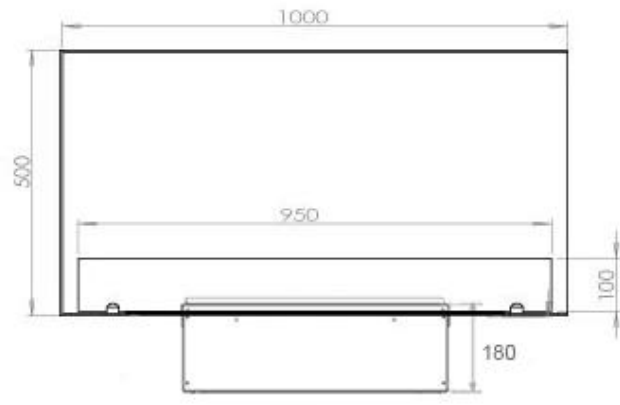

Størrelse

Lengde/bredde	100 cm
Høyde	50 cm
Dybde	40 cm
Vekt	30 kg

CASSETTE 500 MANUAL

TOP

FRONT

SIDE

CASSETTE 500 AUTOMATIC

TOP