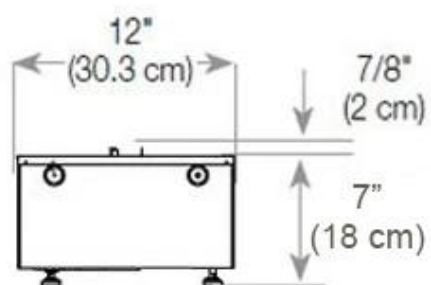

Størrelse

Lengde/bredde	120 cm
Høyde	50 cm
Dybde	40 cm
Vekt	30 kg

CASSETTE 1000 MANUAL

FRONT

SIDE

CASSETTE 100 AUTOMATIC