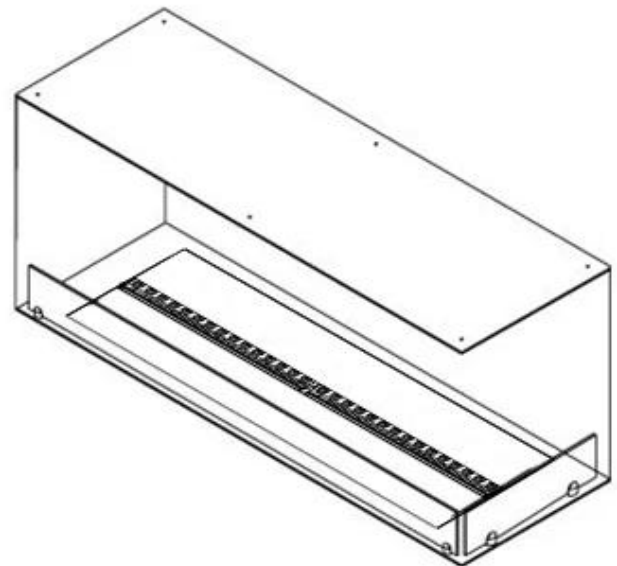

#### Størrelse

Dybde	40 cm
Høyde	50 cm

**Utseende**

Flamme farger	1 farger
---------------	----------

**Utseende**

Glass inkludert	Ja
-----------------	----

**Utseende**

Høyde på glass	15 cm
----------------	-------

**Utseende**

Interiør	Svart
Materiale	Stål