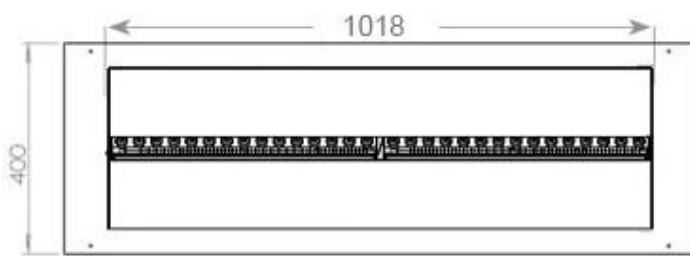

Størrelse

Lengde/bredde	120 cm
Høyde	50 cm
Dybde	40 cm
Vekt	30 kg

CASSETTE 1000 MANUAL

FRONT

SIDE

CASSETTE 100 AUTOMATIC