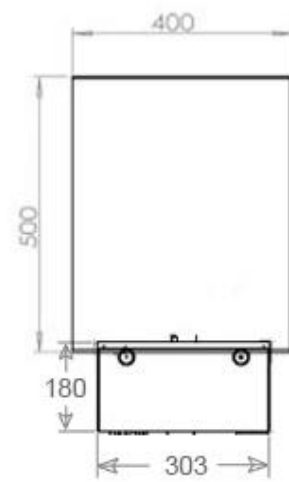

#### Størrelse

Dybde	40 cm
Høyde	50 cm

#### Størrelse

Lengde/bredde	120 cm
Vekt	30 kg

**Utseende**

Flamme farger	1 farger
---------------	----------

**Utseende**

Glass inkludert	Ja
-----------------	----

**Utseende**

Høyde på glass	15 cm
----------------	-------

**Utseende**

Interiør	Svart
Materiale	Stål