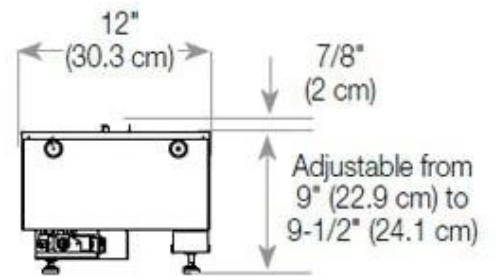

#### Mål og vekt

Lengde/bredde	120 cm
Høyde	50 cm
Dybde	40 cm
Vekt	30 kg
Kabel lengde	150 cm

#### Materiale og utseende

Materiale	Stål
Farge	Svart
Finish	Matt
Interiør (farge/materiale)	Svart
Flammesyn	46
Dekorasjon	Ved (kan tilkjøpes)
Glass inkludert	Ja
Høyde på glass	15 cm

## Installasjonsdetaljer

Påkrevd ventilasjonsåpning	420 cm <sup>2</sup>
Avtrekk/skorstein	Ikke påkrevd
Strømkrav	Ja

CASSETTE 1000 MANUAL

FRONT

SIDE

CASSETTE 100 AUTOMATIC

TOP

FRONT