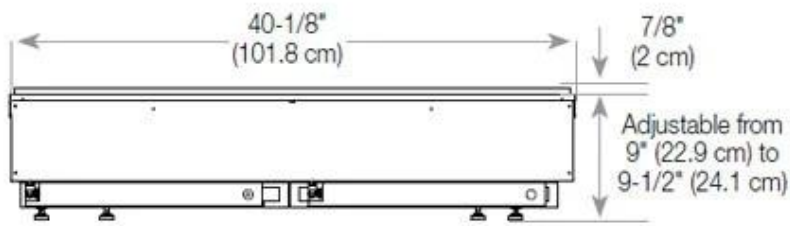

#### Mål og vekt

Lengde/bredde	120 cm
Høyde	50 cm
Dybde	40 cm
Vekt	30 kg
Kabel lengde	150 cm

## Installasjonsdetaljer

Påkrevd ventilasjonsåpning	420 cm <sup>2</sup>
Avtrekk/skorstein	Ikke påkrevd
Strømkrav	Ja

CASSETTE 1000 MANUAL

FRONT

SIDE

CASSETTE 100 AUTOMATIC

TOP

FRONT