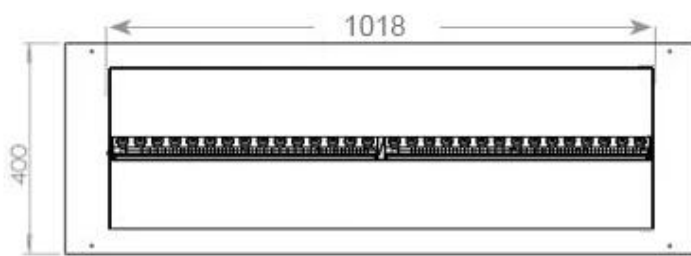

#### Størrelse

Dybde	40 cm
Høyde	50 cm

**Utseende**

Flamme farger	1 farger
---------------	----------

**Utseende**

Glass inkludert	Ja
-----------------	----

**Utseende**

Høyde på glass	15 cm
----------------	-------

**Utseende**

Interiør	Svart
Materiale	Stål