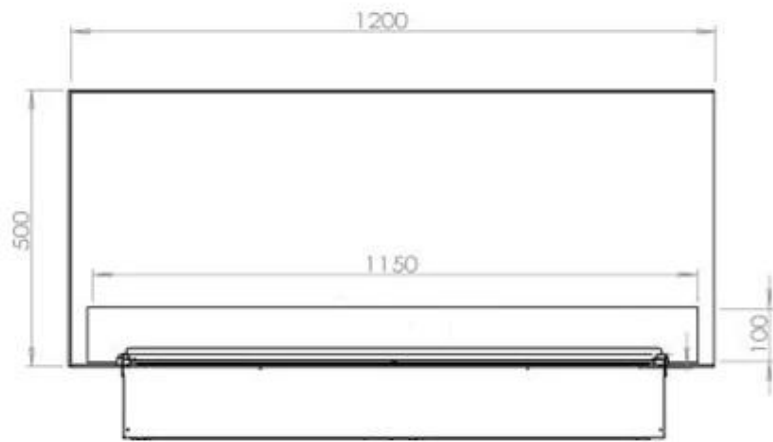

#### Størrelse

Dybde	40 cm
Høyde	50 cm

#### Størrelse

Lengde/bredde	120 cm
Vekt	30 kg

**Utseende**

Flamme farger	1 farger
---------------	----------

**Utseende**

Glass inkludert	Ja
-----------------	----

**Utseende**

Høyde på glass	15 cm
----------------	-------

**Utseende**

Interiør	Svart
Materiale	Stål