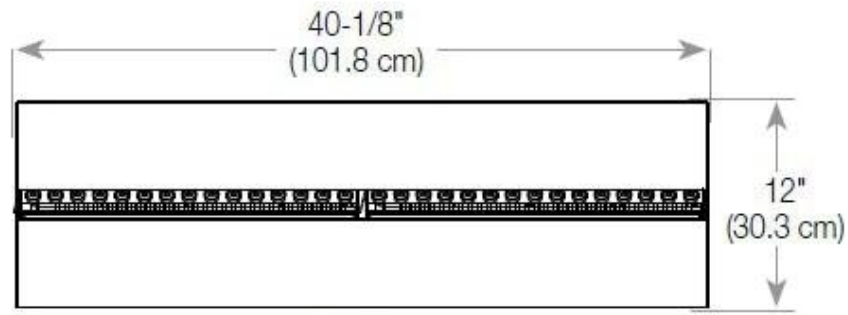

#### Mål og vekt

Lengde/bredde	120 cm
Høyde	50 cm
Dybde	40 cm
Vekt	30 kg
Kabel lengde	150 cm

## Installasjonsdetaljer

Påkrevd ventilasjonsåpning	420 cm <sup>2</sup>
Avtrekk/skorstein	Ikke påkrevd
Strømkrav	Ja

CASSETTE 1000 MANUAL

FRONT

SIDE

CASSETTE 100 AUTOMATIC

TOP

FRONT