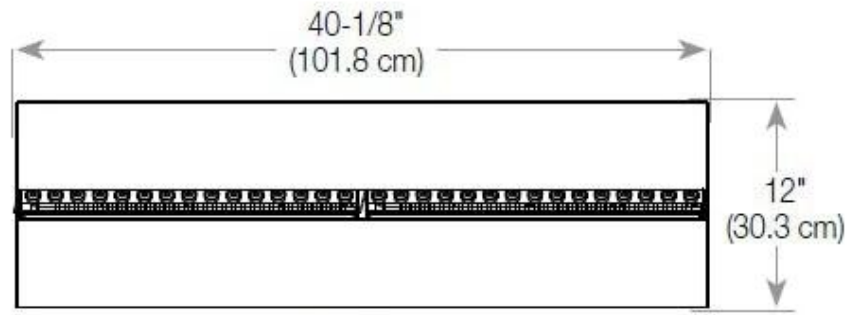

#### Størrelse

Dybde	40 cm
Høyde	50 cm

**Utseende**

Flamme farger	1 farger
---------------	----------

**Utseende**

Glass inkludert	Ja
-----------------	----

**Utseende**

Høyde på glass	15 cm
----------------	-------

**Utseende**

Interiør	Svart
Materiale	Stål

CASSETTE 1000 MANUAL

FRONT

SIDE

CASSETTE 100 AUTOMATIC

TOP

FRONT

SIDE