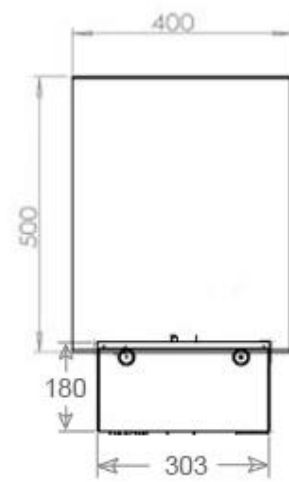

Utseende

Interiør	Svart
Flamme farger	1 farger
Materiale	Stål
Farge	Svart
Finish	Matt
Dekorasjon	Ved (kan tilkjøpes)
Glass inkludert	Ja
Høyde på glass	15 cm

Type

Montering	2-sidig Vanddamp Innebygd Peis
Produsent	Foco
Flammesyn	46
Bruk	Innendørs
Garanti	2 år

Størrelse

Lengde/bredde	120 cm
Høyde	50 cm
Dybde	40 cm
Vekt	30 kg

CASSETTE 1000 MANUAL

FRONT

SIDE

CASSETTE 100 AUTOMATIC