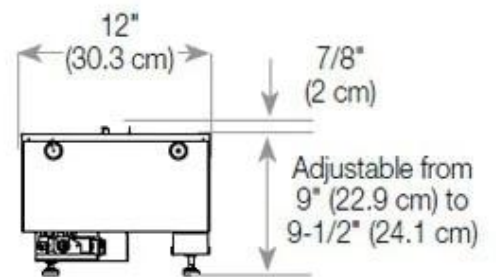

#### Størrelse

Dybde	40 cm
Høyde	50 cm

#### Størrelse

Lengde/bredde	120 cm
Vekt	30 kg

**Utseende**

Flamme farger	1 farger
---------------	----------

**Utseende**

Glass inkludert	Ja
-----------------	----

**Utseende**

Høyde på glass	15 cm
----------------	-------

**Utseende**

Interiør	Svart
Materiale	Stål

CASSETTE 1000 MANUAL

FRONT

SIDE

CASSETTE 100 AUTOMATIC

TOP

FRONT

SIDE