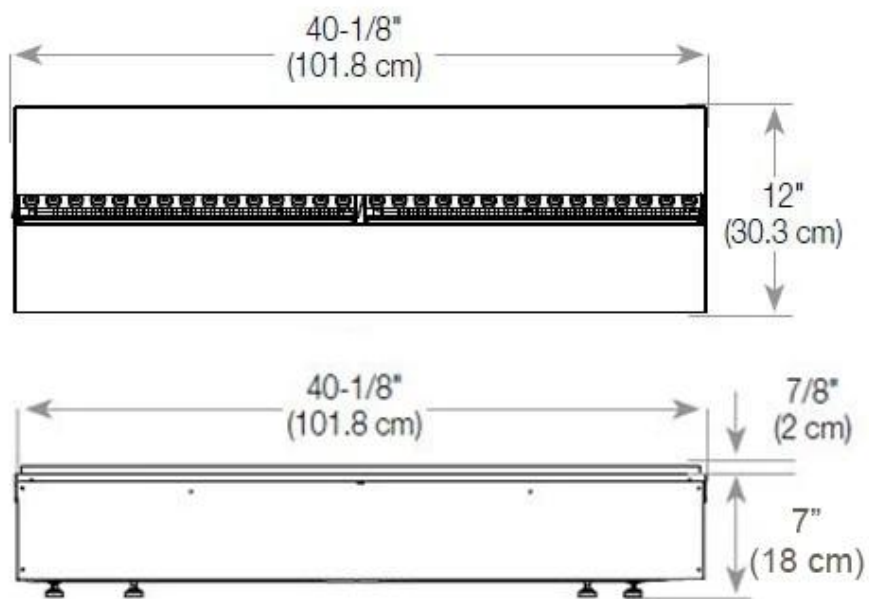

Størrelse

Lengde/bredde	120 cm
Høyde	50 cm
Dybde	40 cm
Vekt	30 kg

CASSETTE 1000 MANUAL

FRONT

SIDE

CASSETTE 100 AUTOMATIC