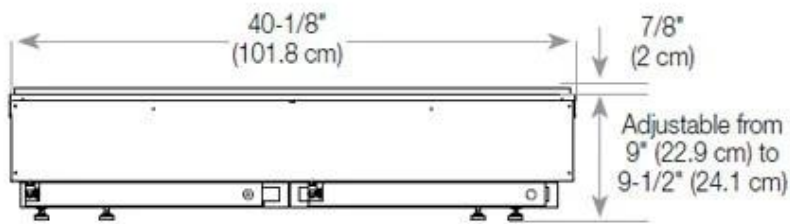

#### Størrelse

Dybde	40 cm
Høyde	50 cm

#### Størrelse

Lengde/bredde	120 cm
Vekt	30 kg

**Utseende**

Flamme farger	1 farger
---------------	----------

**Utseende**

Glass inkludert	Ja
-----------------	----

**Utseende**

Høyde på glass	15 cm
----------------	-------

**Utseende**

Interiør	Svart
Materiale	Stål

CASSETTE 1000 MANUAL

FRONT

SIDE

CASSETTE 100 AUTOMATIC

TOP

FRONT

SIDE