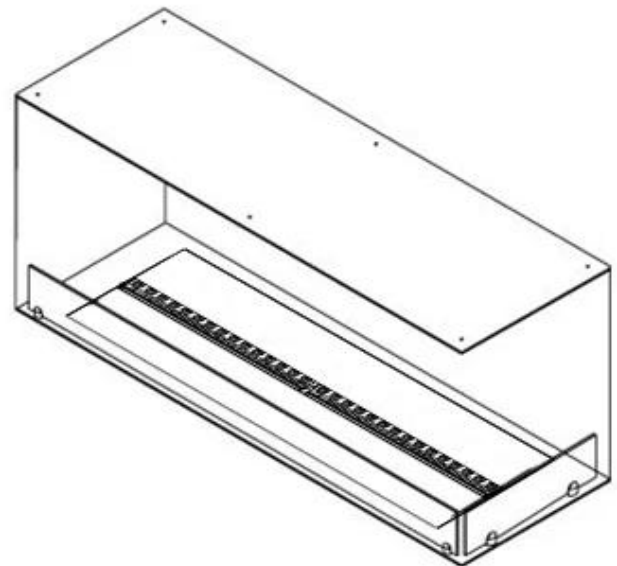

FOCO MYST CORNER RIGHT 1200

HYB-30-118

Foco Corner 1200 er en imponerende 120 cm vanddamppeis, designet for elegant innbygging i et hjørne av veggen. Denne modellen, som vender mot høyre, gir en moderne og stilfull løsning for å skape en koselig atmosfære i rommet. Med en kapasitet på 2 liter og en brenntid på opptil 10 timer, sørger denne peisen for langvarig nytelse. Den medfølgende fjernkontrollen gjør det enkelt å tilpasse innstillingene og kontrollere den behagelige dampeffekten etter eget ønske. Foco Corner 1200 kombinerer funksjonalitet med estetikk og passer perfekt inn i moderne interiører.

Utseende

Interiør	Svart
Flamme farger	1 farger
Materiale	Stål
Farge	Svart
Finish	Matt
Dekorasjon	Ved (kan tilkjøpes)
Glass inkludert	Ja
Høyde på glass	15 cm

Type

Montering	2-sidig Vanddamp Innebygd Peis
Produsent	Foco
Flammesyn	46
Bruk	Innendørs
Garanti	2 år

Størrelse

Lengde/bredde	120 cm
Høyde	50 cm
Dybde	40 cm
Vekt	30 kg

CASSETTE 1000 MANUAL

FRONT

SIDE

CASSETTE 100 AUTOMATIC