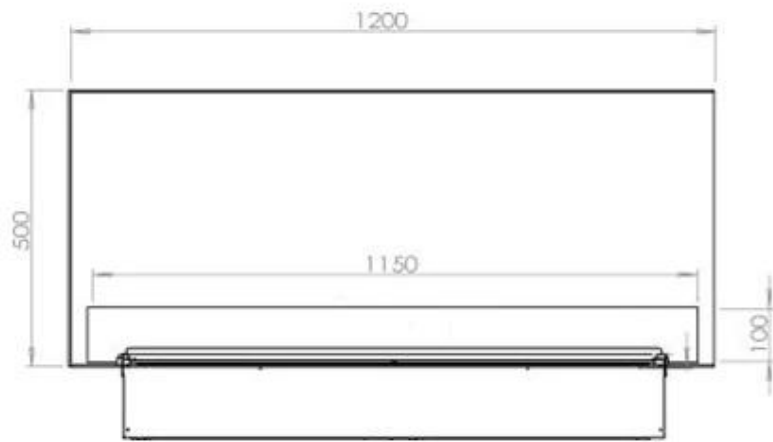

Utseende

Interiør	Svart
Flamme farger	1 farger
Materiale	Stål
Farge	Svart
Finish	Matt
Dekorasjon	Ved (kan tilkjøpes)
Glass inkludert	Ja
Høyde på glass	15 cm

Type

Montering	2-sidig Vanddamp Innebygd Peis
Produsent	Foco
Flammesyn	46
Bruk	Innendørs
Garanti	2 år

Størrelse

Lengde/bredde	120 cm
Høyde	50 cm
Dybde	40 cm
Vekt	30 kg

CASSETTE 1000 MANUAL

FRONT

SIDE

CASSETTE 100 AUTOMATIC