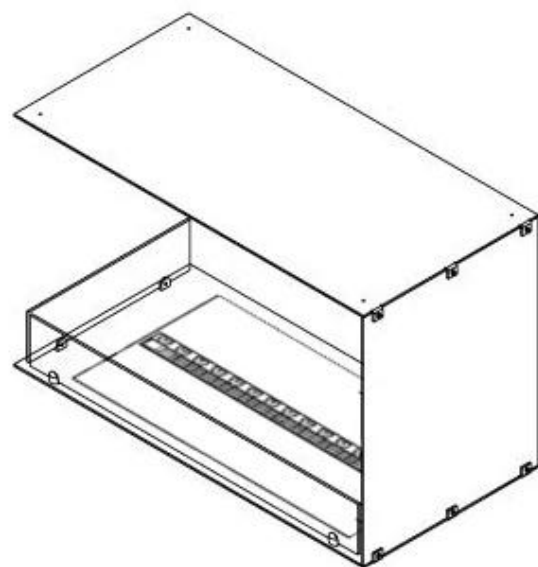

FOCO MYST CORNER LEFT 800

HYB-30-119

Foco Corner 800 er en stilfull vannpeis designet for montering i et veggjørne, hvor flammen kan nytes fra to åpne sider. Med en kapasitet på 2 liter og en imponerende brenntid på opptil 10 timer, gir denne peisen en behagelig og trygg atmosfære. Den medfølgende fjernkontrollen gir deg full kontroll over innstillingene, slik at du enkelt kan tilpasse opplevelsen. Foco Corner 800 kombinerer moderne design med funksjonalitet, noe som gjør den til et flott tillegg i ethvert rom.

TEKNISKE SPESIFIKASJONER

Funksjoner

Kapasitet	2 Liter
Varmeeffekt (Max)	Ingen varme kW
Brenner	Dimplex Optimyst Cassette 500
Termostat	Nei
Ventilasjon	210 cm ²
Avtrekk/skorstein	Ikke påkrevd
Fjernkontroll	Ja (medfølger)
Justerbar	Ja
Styring	Fjernkontroll
Krever strøm	Ja
Brennetid	10 timer
Brennstoff	Water and Electricity
Forbruk	220 L/t

Utseende

Flamme farger	1 farger
Interiør	Svart
Materiale	Stål
Farge	Svart
Finish	Matt
Dekorasjon	Ved (kan tilkjøpes)
Glass inkludert	Ja
Høyde på glass	15 cm

Type

Montering	2-sidig Vanndamp Innebygd Peis
Produsent	Foco
Flammesyn	Venstre side
Bruk	Innendørs
Garanti	2 år

Størrelse

Lengde/bredde	80 cm
Høyde	50 cm
Dybde	40 cm
Vekt	25 kg
Kabel lengde	150 cm

CASSETTE 500 MANUAL

TOP

FRONT

SIDE

CASSETTE 500 AUTOMATIC

TOP