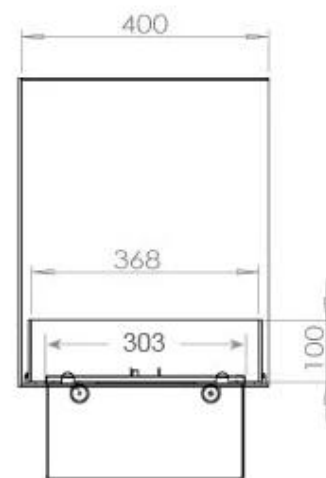

Utseende

Flamme farger	1 farger
Interiør	Svart
Materiale	Stål
Farge	Svart
Finish	Matt
Dekorasjon	Ved (kan tilkjøpes)
Glass inkludert	Ja
Høyde på glass	15 cm

Type

Montering	2-sidig Vanndamp Innebygd Peis
Produsent	Foco
Flammesyn	Venstre side
Bruk	Innendørs
Garanti	2 år

Størrelse

Lengde/bredde	80 cm
Høyde	50 cm
Dybde	40 cm
Vekt	25 kg
Kabel lengde	150 cm

CASSETTE 500 MANUAL

TOP

FRONT

SIDE

CASSETTE 500 AUTOMATIC

TOP