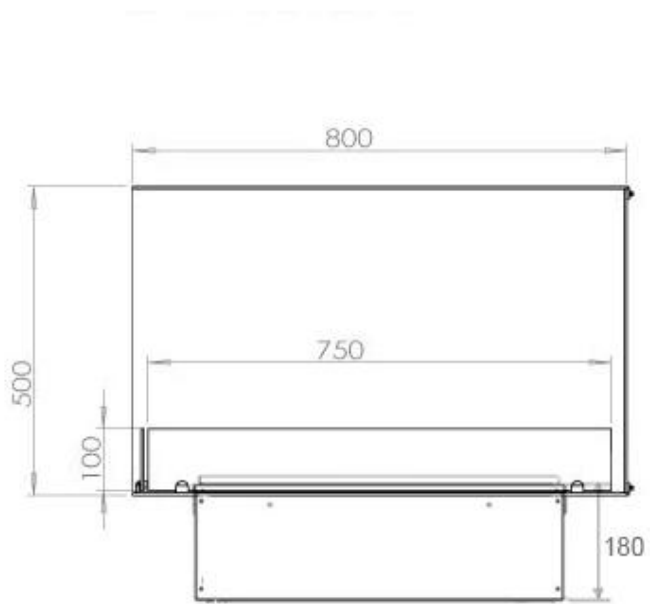

Størrelse

Lengde/bredde	80 cm
Høyde	50 cm
Dybde	40 cm
Vekt	25 kg
Kabel lengde	150 cm

CASSETTE 500 MANUAL

TOP

FRONT

SIDE

CASSETTE 500 AUTOMATIC

TOP