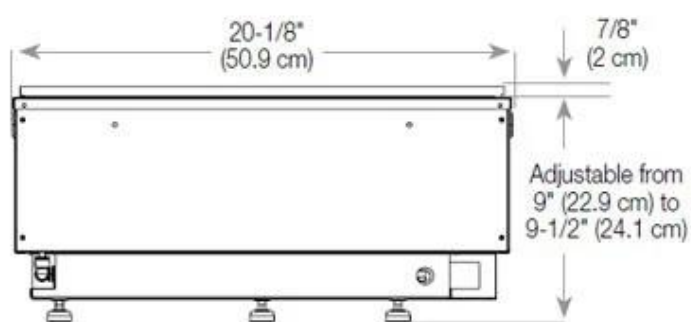

Størrelse

Lengde/bredde	80 cm
Høyde	50 cm
Dybde	40 cm
Vekt	25 kg
Kabel lengde	150 cm

CASSETTE 500 MANUAL

TOP

FRONT

SIDE

CASSETTE 500 AUTOMATIC

TOP