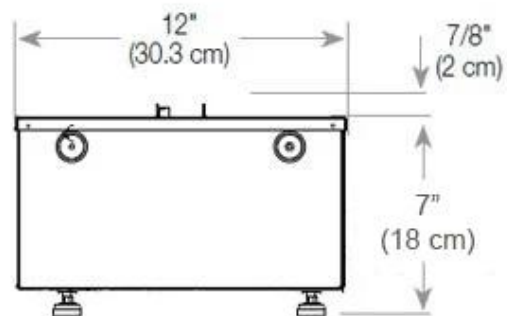

Størrelse

Lengde/bredde	80 cm
Høyde	50 cm
Dybde	40 cm
Vekt	25 kg
Kabel lengde	150 cm

CASSETTE 500 MANUAL

TOP

FRONT

SIDE

CASSETTE 500 AUTOMATIC

TOP