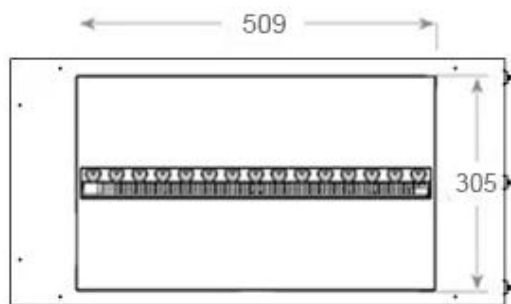

Utseende

Flamme farger	1 farger
Interiør	Svart
Materiale	Stål
Farge	Svart
Finish	Matt
Dekorasjon	Ved (kan tilkjøpes)
Glass inkludert	Ja
Høyde på glass	15 cm

Type

Montering	2-sidig Vanndamp Innebygd Peis
Produsent	Foco
Flammesyn	Venstre side
Bruk	Innendørs
Garanti	2 år

Størrelse

Lengde/bredde	80 cm
Høyde	50 cm
Dybde	40 cm
Vekt	25 kg
Kabel lengde	150 cm

CASSETTE 500 MANUAL

TOP

FRONT

SIDE

CASSETTE 500 AUTOMATIC

TOP