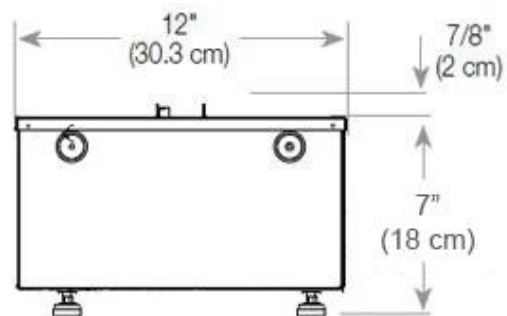

Mål og vekt

Lengde/bredde	80 cm
Høyde	50 cm
Dybde	40 cm
Vekt	25 kg
Kabel lengde	150 cm

Tekniske spesifikasjoner

Brennstoff	Vann og elektrisitet
Brennkammermodell	Dimplex Optimyst Cassette 500
Brenntid opptil	10 timer
Kapasitet	2 Liter
Flamme farger	1 farger
Varmeeffekt (Maks)	Ingen varme kW
Forbruk	220 L/t

Materiale og utseende

Materiale	Stål
Farge	Svart
Finish	Matt
Interiør (farge/materiale)	Svart
Flammesyn	Venstre side
Dekorasjon	Ved (kan tilkjøpes)
Glass inkludert	Ja
Høyde på glass	15 cm

Installasjonsdetaljer

Påkrevd ventilasjonsåpning	210 cm ²
Avtrekk/skorstein	Ikke påkrevd
Strømkrav	Ja

CASSETTE 500 MANUAL

TOP

FRONT

SIDE

CASSETTE 500 AUTOMATIC