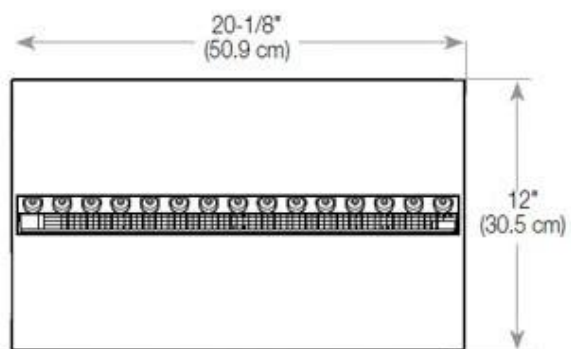

Mål og vekt

Lengde/bredde	100 cm
Høyde	50 cm
Dybde	40 cm
Vekt	30 kg
Kabel lengde	150 cm

Tekniske spesifikasjoner

Brennkammermodell	Dimplex Optimyst Cassette 500
Brennstoff	Vann og elektrisitet
Brenntid opptil	10 timer
Flamme farger	1 farger
Kapasitet	2 Liter
Varmeeffekt (Maks)	Ingen varme kW
Forbruk	220 L/t

Materiale og utseende

Materiale	Stål
Farge	Svart
Finish	Matt
Interiør (farge/materiale)	Svart
Flammesyn	Venstre side
Dekorasjon	Ved (kan tilkjøpes)
Glass inkludert	Ja
Høyde på glass	15 cm

Installasjonsdetaljer

Påkrevd ventilasjonsåpning	210 cm ²
Avtrekk/skorstein	Ikke påkrevd
Strømkrav	Ja

CASSETTE 500 MANUAL

TOP

FRONT

SIDE

CASSETTE 500 AUTOMATIC

TOP

FRONT