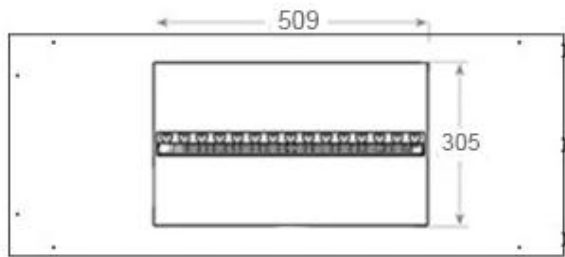

Størrelse

Kabel lengde	150 cm
--------------	--------

Størrelse

Lengde/bredde	100 cm
Vekt	30 kg

Type

Bruk	Innendørs
------	-----------

Type

Flammesyn	Venstre side
-----------	--------------

Utseende

Høyde på glass	15 cm
----------------	-------

Utseende

Interiør	Svart
Materiale	Stål

CASSETTE 500 MANUAL

TOP

FRONT

SIDE