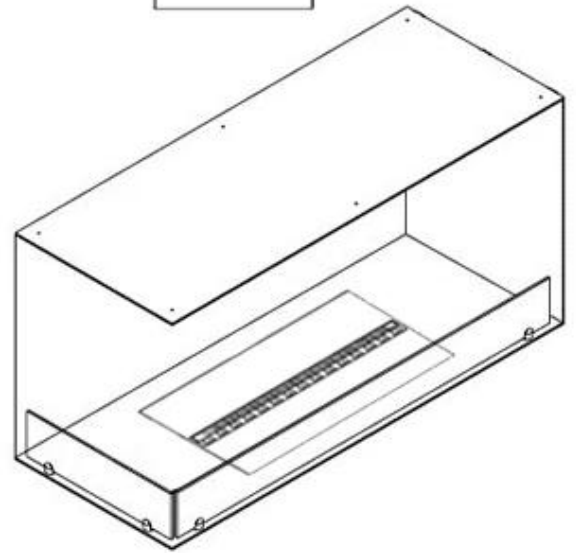

FOCO MYST CORNER LEFT 1000

HYB-30-120

Foco Corner 1000 er en elegant vannpeis designet for hjørneinstallasjon, med en lengde på en meter og en venstrevridd åpning som gir en imponerende visning av flammen. Med en kapasitet på 2 liter og en brenntid på opptil 10 timer, skaper denne peisen en varm og innbydende atmosfære i hjemmet. Den leveres med en praktisk fjernkontroll, som gir deg enkel tilgang til justeringer og innstillinger. Foco Corner 1000 kombinerer moderne estetikk med trygghet, og er et perfekt valg for ethvert rom.

Utseende

Interiør	Svart
Flamme farger	1 farger
Materiale	Stål
Farge	Svart
Finish	Matt
Dekorasjon	Ved (kan tilkjøpes)
Glass inkludert	Ja
Høyde på glass	15 cm

Type

Montering	2-sidig Vanndamp Innebygd Peis
Produsent	Foco
Flammesyn	Venstre side
Bruk	Innendørs
Garanti	2 år

Størrelse

Lengde/bredde	100 cm
Høyde	50 cm
Dybde	40 cm
Vekt	30 kg
Kabel lengde	150 cm

CASSETTE 500 MANUAL

TOP

FRONT

SIDE

CASSETTE 500 AUTOMATIC