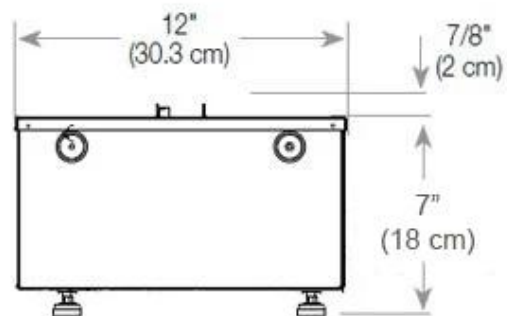

Mål og vekt

Lengde/bredde	100 cm
Høyde	50 cm
Dybde	40 cm
Vekt	30 kg
Kabel lengde	150 cm

Tekniske spesifikasjoner

Brennkammermodell	Dimplex Optimyst Cassette 500
Brennstoff	Vann og elektrisitet
Brenntid opptil	10 timer
Flamme farger	1 farger
Kapasitet	2 Liter
Varmeeffekt (Maks)	Ingen varme kW
Forbruk	220 L/t

Materiale og utseende

Materiale	Stål
Farge	Svart
Finish	Matt
Interiør (farge/materiale)	Svart
Flammesyn	Venstre side
Dekorasjon	Ved (kan tilkjøpes)
Glass inkludert	Ja
Høyde på glass	15 cm

Installasjonsdetaljer

Påkrevd ventilasjonsåpning	210 cm ²
Avtrekk/skorstein	Ikke påkrevd
Strømkrav	Ja

CASSETTE 500 MANUAL

TOP

FRONT

SIDE

CASSETTE 500 AUTOMATIC

TOP

FRONT