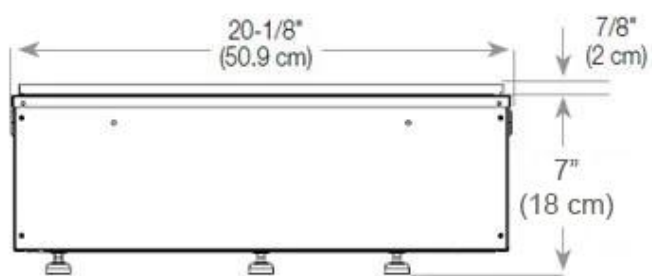

Mål og vekt

Lengde/bredde	100 cm
Høyde	50 cm
Dybde	40 cm
Vekt	30 kg
Kabel lengde	150 cm

Tekniske spesifikasjoner

Brennkammermodell	Dimplex Optimyst Cassette 500
Brennstoff	Vann og elektrisitet
Brenntid opptil	10 timer
Flamme farger	1 farger
Kapasitet	2 Liter
Varmeeffekt (Maks)	Ingen varme kW
Forbruk	220 L/t

Materiale og utseende

Materiale	Stål
Farge	Svart
Finish	Matt
Interiør (farge/materiale)	Svart
Flammesyn	Venstre side
Dekorasjon	Ved (kan tilkjøpes)
Glass inkludert	Ja
Høyde på glass	15 cm

Installasjonsdetaljer

Påkrevd ventilasjonsåpning	210 cm ²
Avtrekk/skorstein	Ikke påkrevd
Strømkrav	Ja

CASSETTE 500 MANUAL

TOP

FRONT

SIDE

CASSETTE 500 AUTOMATIC

TOP

FRONT