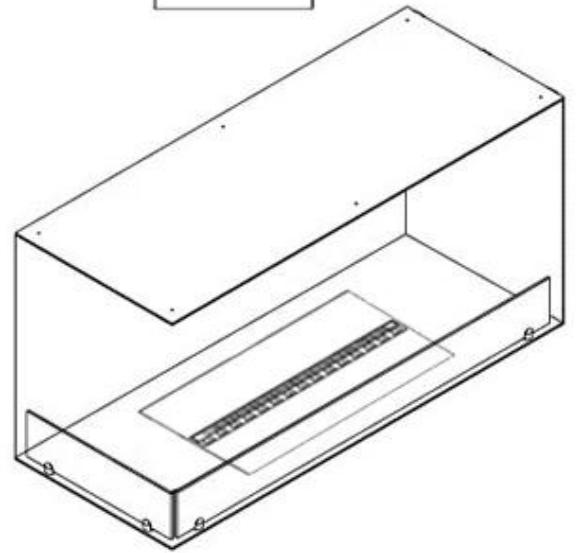

Størrelse

Kabel lengde	150 cm
--------------	--------

Størrelse

Lengde/bredde	100 cm
Vekt	30 kg

Type

Bruk	Innendørs
------	-----------

Type

Flammesyn	Venstre side
-----------	--------------

Utseende

Høyde på glass	15 cm
----------------	-------

Utseende

Interiør	Svart
Materiale	Stål

CASSETTE 500 MANUAL

TOP

FRONT

SIDE