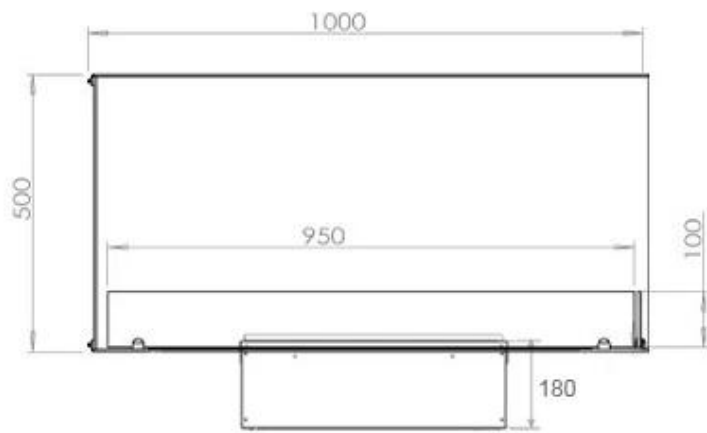

Utseende

Interiør	Svart
Flamme farger	1 farger
Materiale	Stål
Farge	Svart
Finish	Matt
Dekorasjon	Ved (kan tilkjøpes)
Glass inkludert	Ja
Høyde på glass	15 cm

Type

Montering	2-sidig Vanndamp Innebygd Peis
Produsent	Foco
Flammesyn	Venstre side
Bruk	Innendørs
Garanti	2 år

Størrelse

Lengde/bredde	100 cm
Høyde	50 cm
Dybde	40 cm
Vekt	30 kg
Kabel lengde	150 cm

CASSETTE 500 MANUAL

TOP

FRONT

SIDE

CASSETTE 500 AUTOMATIC