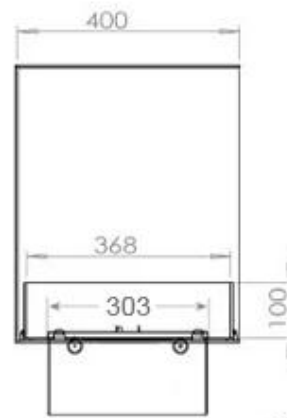

Størrelse

Kabel lengde	150 cm
--------------	--------

Størrelse

Lengde/bredde	100 cm
Vekt	30 kg

Type

Bruk	Innendørs
------	-----------

Type

Flammesyn	Venstre side
-----------	--------------

Utseende

Høyde på glass	15 cm
----------------	-------

Utseende

Interiør	Svart
Materiale	Stål

CASSETTE 500 MANUAL

TOP

FRONT

SIDE