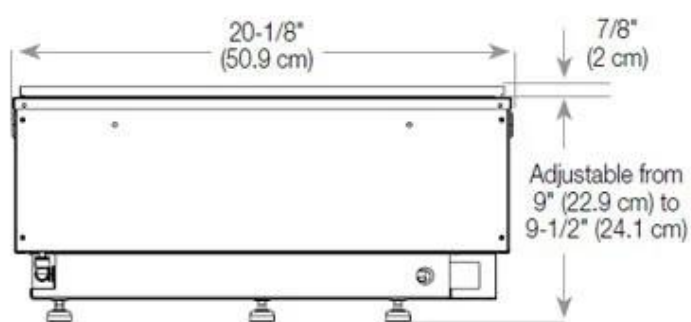

Mål og vekt

Lengde/bredde	100 cm
Høyde	50 cm
Dybde	40 cm
Vekt	30 kg
Kabel lengde	150 cm

Tekniske spesifikasjoner

Brennkammermodell	Dimplex Optimyst Cassette 500
Brennstoff	Vann og elektrisitet
Brenntid opptil	10 timer
Flamme farger	1 farger
Kapasitet	2 Liter
Varmeeffekt (Maks)	Ingen varme kW
Forbruk	220 L/t

Materiale og utseende

Materiale	Stål
Farge	Svart
Finish	Matt
Interiør (farge/materiale)	Svart
Flammesyn	Venstre side
Dekorasjon	Ved (kan tilkjøpes)
Glass inkludert	Ja
Høyde på glass	15 cm

Installasjonsdetaljer

Påkrevd ventilasjonsåpning	210 cm ²
Avtrekk/skorstein	Ikke påkrevd
Strømkrav	Ja

CASSETTE 500 MANUAL

TOP

FRONT

SIDE

CASSETTE 500 AUTOMATIC

TOP

FRONT