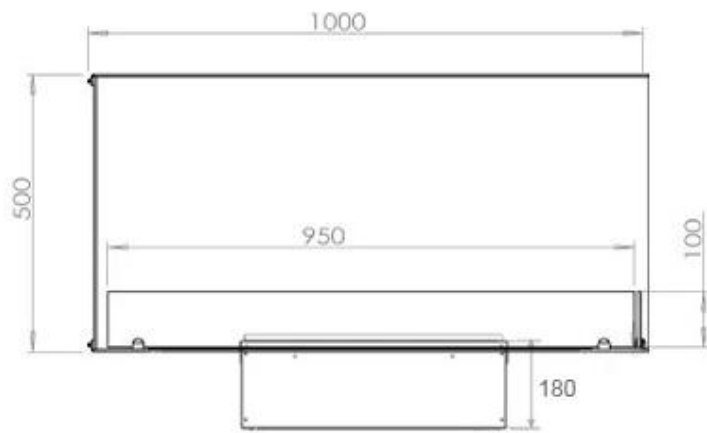

Størrelse

Kabel lengde	150 cm
--------------	--------

Størrelse

Lengde/bredde	100 cm
Vekt	30 kg

Type

Bruk	Innendørs
------	-----------

Type

Flammesyn	Venstre side
-----------	--------------

Utseende

Høyde på glass	15 cm
----------------	-------

Utseende

Interiør	Svart
Materiale	Stål

CASSETTE 500 MANUAL

TOP

FRONT

SIDE