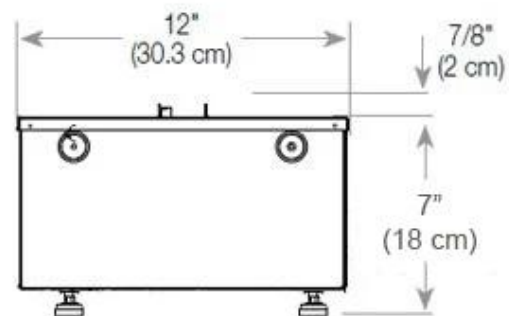

Størrelse

Lengde/bredde	100 cm
Høyde	50 cm
Dybde	40 cm
Vekt	30 kg
Kabel lengde	150 cm

CASSETTE 500 MANUAL

TOP

FRONT

SIDE

CASSETTE 500 AUTOMATIC