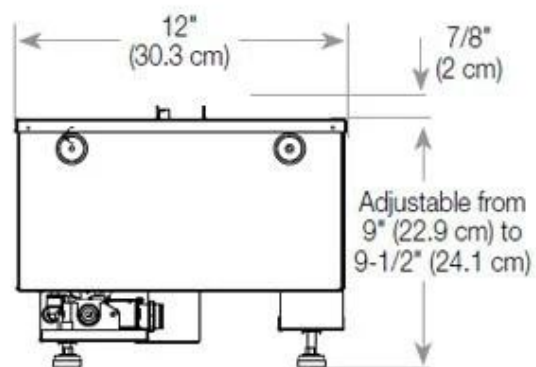

Mål og vekt

Lengde/bredde	100 cm
Høyde	50 cm
Dybde	40 cm
Vekt	30 kg
Kabel lengde	150 cm

Tekniske spesifikasjoner

Brennkammermodell	Dimplex Optimyst Cassette 500
Brennstoff	Vann og elektrisitet
Brenntid opptil	10 timer
Flamme farger	1 farger
Kapasitet	2 Liter
Varmeeffekt (Maks)	Ingen varme kW
Forbruk	220 L/t

Materiale og utseende

Materiale	Stål
Farge	Svart
Finish	Matt
Interiør (farge/materiale)	Svart
Flammesyn	Venstre side
Dekorasjon	Ved (kan tilkjøpes)
Glass inkludert	Ja
Høyde på glass	15 cm

Installasjonsdetaljer

Påkrevd ventilasjonsåpning	210 cm ²
Avtrekk/skorstein	Ikke påkrevd
Strømkrav	Ja

CASSETTE 500 MANUAL

TOP

FRONT

SIDE

CASSETTE 500 AUTOMATIC

TOP

FRONT