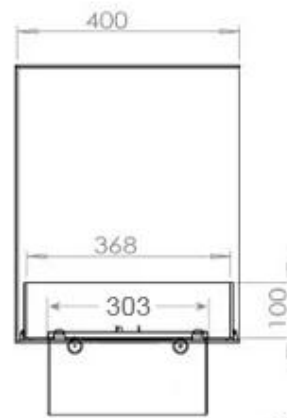

Utseende

Interiør	Svart
Flamme farger	1 farger
Materiale	Stål
Farge	Svart
Finish	Matt
Dekorasjon	Ved (kan tilkjøpes)
Glass inkludert	Ja
Høyde på glass	15 cm

Type

Montering	2-sidig Vanndamp Innebygd Peis
Produsent	Foco
Flammesyn	Venstre side
Bruk	Innendørs
Garanti	2 år

Størrelse

Lengde/bredde	100 cm
Høyde	50 cm
Dybde	40 cm
Vekt	30 kg
Kabel lengde	150 cm

CASSETTE 500 MANUAL

TOP

FRONT

SIDE

CASSETTE 500 AUTOMATIC