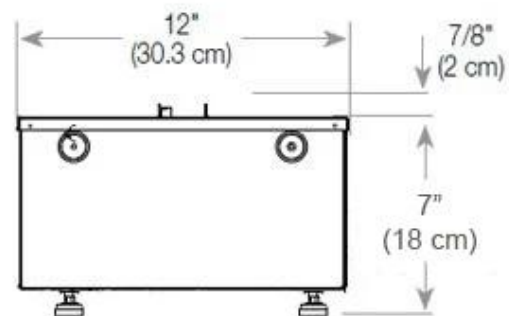

Størrelse

Kabel lengde	150 cm
--------------	--------

Størrelse

Lengde/bredde	100 cm
Vekt	30 kg

Type

Bruk	Innendørs
------	-----------

Type

Flammesyn	Venstre side
-----------	--------------

Utseende

Høyde på glass	15 cm
----------------	-------

Utseende

Interiør	Svart
Materiale	Stål

CASSETTE 500 MANUAL

TOP

FRONT

SIDE