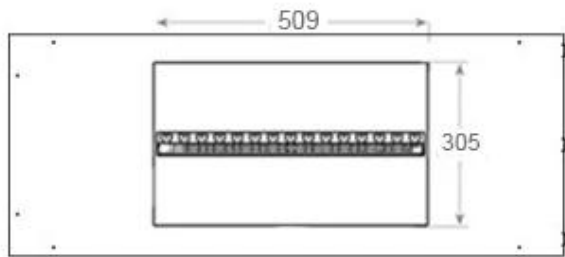

Utseende

Interiør	Svart
Flamme farger	1 farger
Materiale	Stål
Farge	Svart
Finish	Matt
Dekorasjon	Ved (kan tilkjøpes)
Glass inkludert	Ja
Høyde på glass	15 cm

Type

Montering	2-sidig Vanndamp Innebygd Peis
Produsent	Foco
Flammesyn	Venstre side
Bruk	Innendørs
Garanti	2 år

Størrelse

Lengde/bredde	100 cm
Høyde	50 cm
Dybde	40 cm
Vekt	30 kg
Kabel lengde	150 cm

CASSETTE 500 MANUAL

TOP

FRONT

SIDE

CASSETTE 500 AUTOMATIC