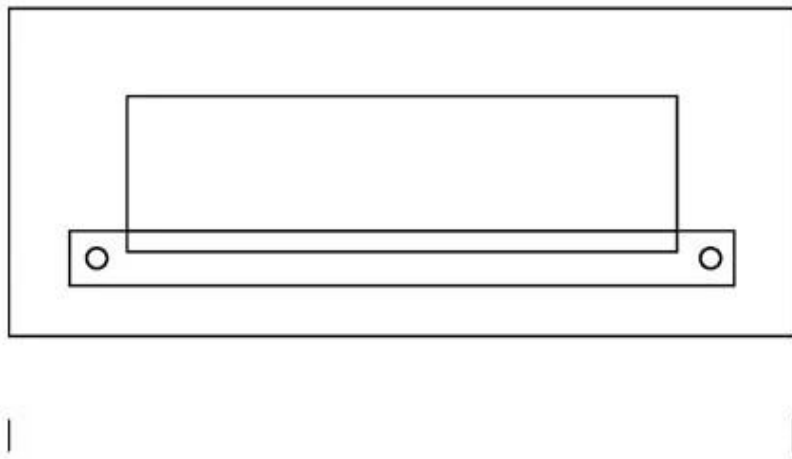

MONIMA DUO - SVART

BIO-50-105

Enkel og stilig design fra Nordlys Danmark, med rene linjer - og et varmt interiør. Vakker svart veggmontert biopeis.

TEKNISKE SPESIFIKASJONER

Brannkar

Avtrekk/skorstein	Ikke påkrevd
Brennetid	7 timer
Brennstoff	Bioetanol
Fjernkontroll	Nei
Justerbar	Nei
Kapasitet	2 Liter
Krever strøm	Nei
Minimum romstørrelse	25 m ³
Styring	Manuell
Varmeeffekt (Max)	4 kW

Størrelse

Dybde	13 cm
Høyde	42 cm
Lengde/bredde	100 cm
Vekt	17 kg

Type

Bruk	Innendørs
------	-----------

Type

Flammesyn	Front
-----------	-------

Type

Garanti	2 år
Montering	Vegghengt biopeis
Produsent	Nordlys Denmark