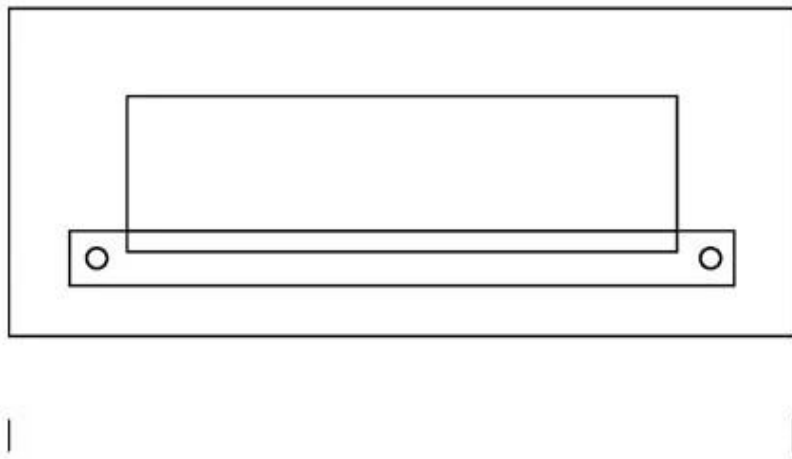

MONIMA DUO - SVART

BIO-50-105

Enkel og stilig design fra Nordlys Danmark, med rene linjer - og et varmt interiør. Vakker svart veggmontert biopeis.

TEKNISKE SPESIFIKASJONER

Brannkar

Justerbar	Nei
Krever strøm	Nei
Styring	Manuell
Kapasitet	2 Liter
Avtrekk/skorstein	Ikke påkrevd
Fjernkontroll	Nei
Brennetid	7 timer
Minimum romstørrelse	25 m ³
Varmeeffekt (Max)	4 kW
Brennstoff	Bioetanol

Utseende

Materiale	Rustfritt stål
Farge	Svart
Finish	Pulverlakert
Glass inkludert	Ja

Type

Montering	Vegghengt biopeis
Produsent	Nordlys Danmark
Flammesyn	Front
Bruk	Innendørs
Garanti	2 år

Størrelse

Lengde/bredde	100 cm
Høyde	42 cm
Dybde	13 cm
Vekt	17 kg