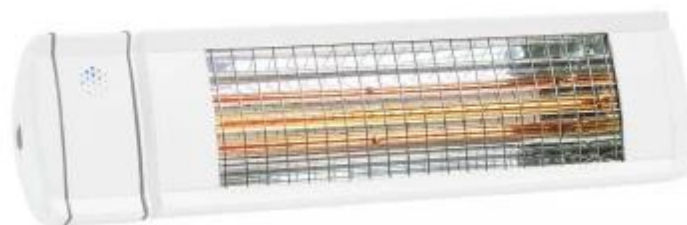

TERRASSEVARMER HEAT1 ECO-HIGH-LINE 1500W HVIT

OUT-70-205

HORTUS terrassevarmer i hvit fra serien Eco High-Line. Denne terrassevarmeren kan justeres i varme fra 500-1500 W.

TEKNISKE SPESIFIKASJONER

Avstand

Avstand nedenfor	180 cm
Avstandssider	50 cm
Topp	25 cm

Funksjoner

	16 m²

Funksjoner

Brennstoff	Elektrisitet
Fjernkontroll	Ja (medfølger)

Funksjoner

Flamme	Nei

Funksjoner

Krever strøm	230V
Krever strøm	Ja

Funksjoner

Lett type	Halogen ultra low glare

Funksjoner

Styring	Fjernkontroll
Styring	Manuell

Funksjoner

Timer	Ja

Funksjoner

Varmeeffekt (Max)	1,5 kW

Funksjoner

Varmeeffekt (Min.)	0,5 kW