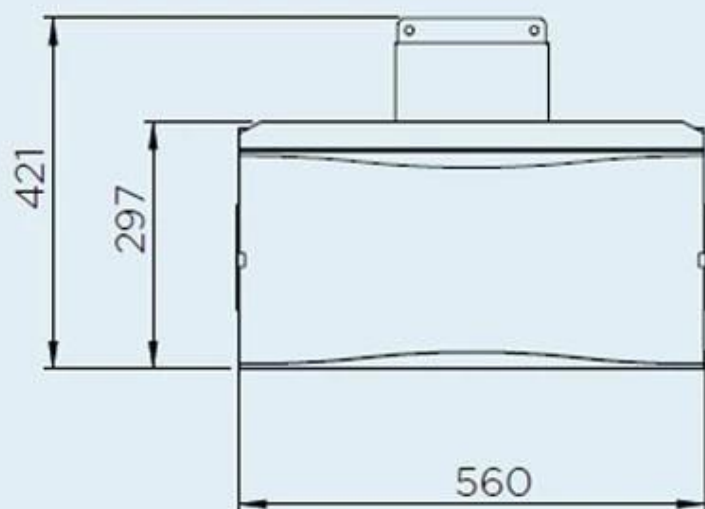

#### Mål og vekt

Lengde/bredde	56 cm
Høyde	42,1 cm
Dybde	40,3 cm

#### Installasjonsdetaljer

Avstandssider	29,7 cm
Topp	110 cm
Avstand nedenfor	250 cm
Avstand nedenfor	200 cm
Strømkrav	Nei

WITH HEAT DEFLECTOR