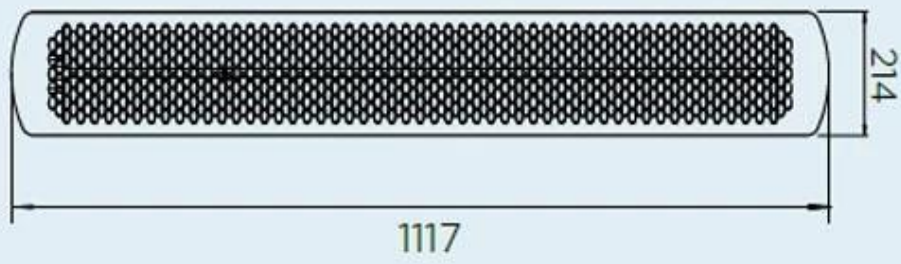

#### Installasjonsdetaljer

Avstand nedenfor	180 cm
Avstand nedenfor	240 cm
Avstandssider	30 cm
Avstandssider	45 cm
Topp	25 cm
Topp	33 cm
Topp	30 cm
Topp	100 cm
Strømkrav	Ja

4000W

6000W