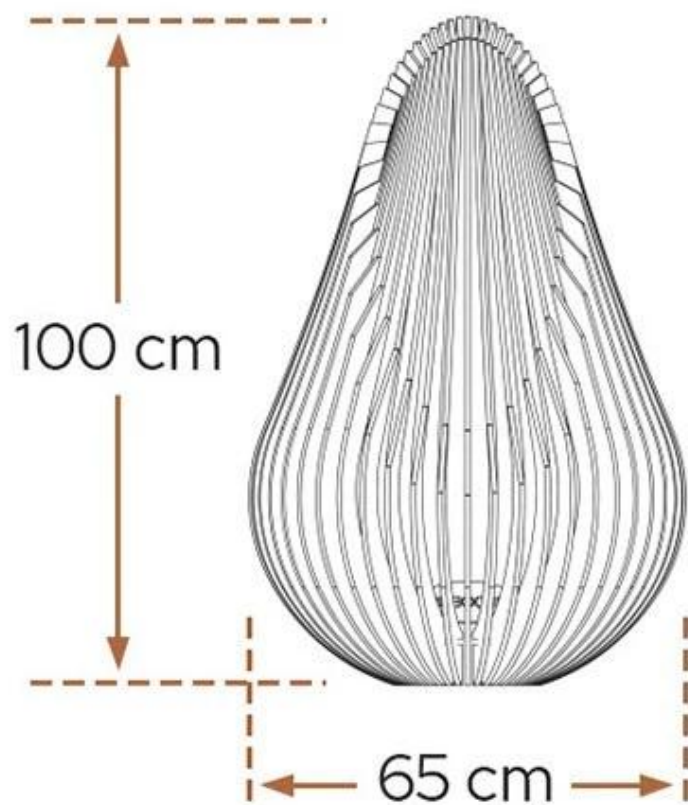

DEWDROP M FIRE PIT

OUT-20-201

Dewdrop M ildkurv fra Glowbus er et vakkert alternativ til de generelle bålstedene. Peisen er laget av det ekstremt slitesterke materialet cortenstål, som betyr at Glowbus Dewdrop kan vare livet ut. Ideell for 1-5 personer.

TEKNISKE SPESIFIKASJONER

Størrelse

| | |
|----------|--------|
| Diameter | 65 cm |
| Høyde | 100 cm |
| Vekt | 150 kg |

Type

| | |
|------------|-----|
| Brennstoff | Ved |
|------------|-----|

Type

| | |
|-----------|--------------------|
| Bruk | Utendørs |
| Garanti | Livstidsgaranti |
| Montering | Utendørs brannkurv |
| Produsent | Glowbus |

Utseende

| | |
|-----------|------------|
| Farge | Cortenstål |
| Materiale | Cortenstål |

Utseende

| | |
|----------------|----|
| Overflate rust | Ja |
|----------------|----|

80x80 cm

250x250 cm