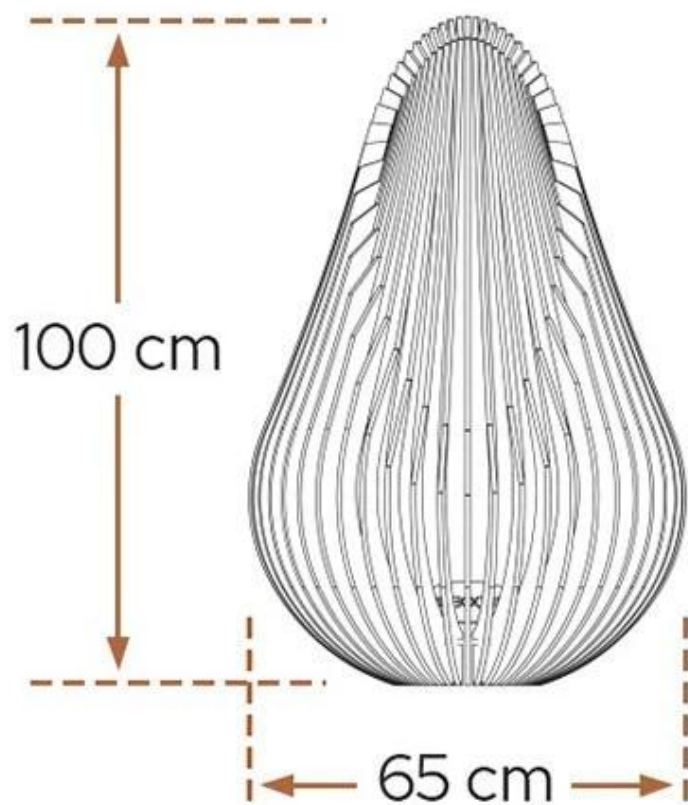

DEWDROP M FIRE PIT

OUT-20-201

Dewdrop M ildkurv fra Glowbus er et vakkert alternativ til de generelle bålstedene. Peisen er laget av det ekstremt slitesterke materialet cortenstål, som betyr at Glowbus Dewdrop kan vare livet ut. Ideell for 1-5 personer.

TEKNISKE SPESIFIKASJONER

Nøkkelspesifikasjoner

Produkttype	Utendørs brannkurv
Brennstoff	Ved
Merke	Glowbus
Bruk	Utendørs
Garanti	Livstidsgaranti år

Mål og vekt

Høyde	100 cm
Diameter	65 cm
Vekt	150 kg

Materiale og utseende

Overflate rust	Ja
Materiale	Cortenstål
Farge	Cortenstål

80x80 cm

250x250 cm