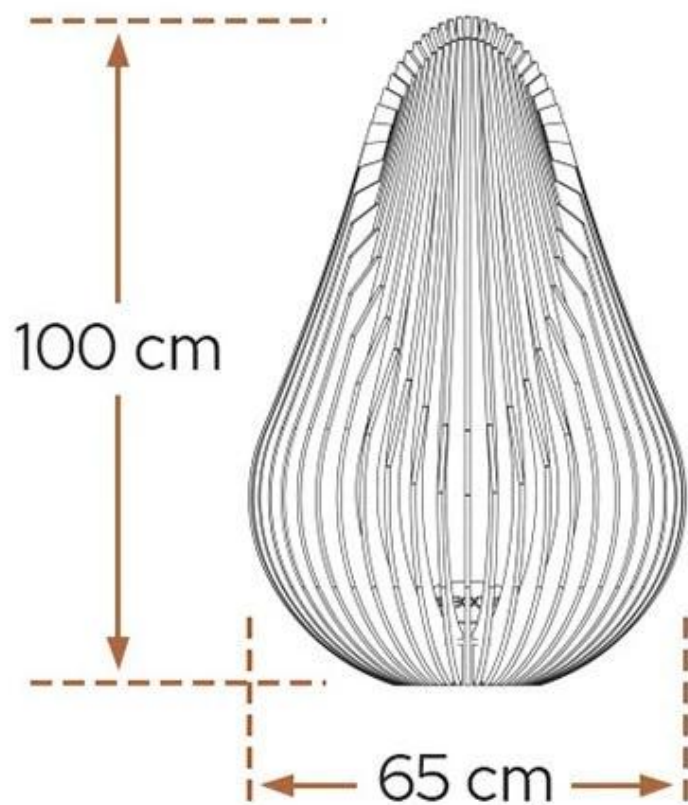

## DEWDROP M FIRE PIT

OUT-20-201

Dewdrop M ildkurv fra Glowbus er et vakkert alternativ til de generelle bålstedene. Peisen er laget av det ekstremt slitesterke materialet cortenstål, som betyr at Glowbus Dewdrop kan vare livet ut. Ideell for 1-5 personer.

#### Størrelse

Høyde	100 cm
Diameter	65 cm
Vekt	150 kg

#### Utseende

Overflate rust	Ja
Materiale	Cortenstål
Farge	Cortenstål

80x80 cm

250x250 cm