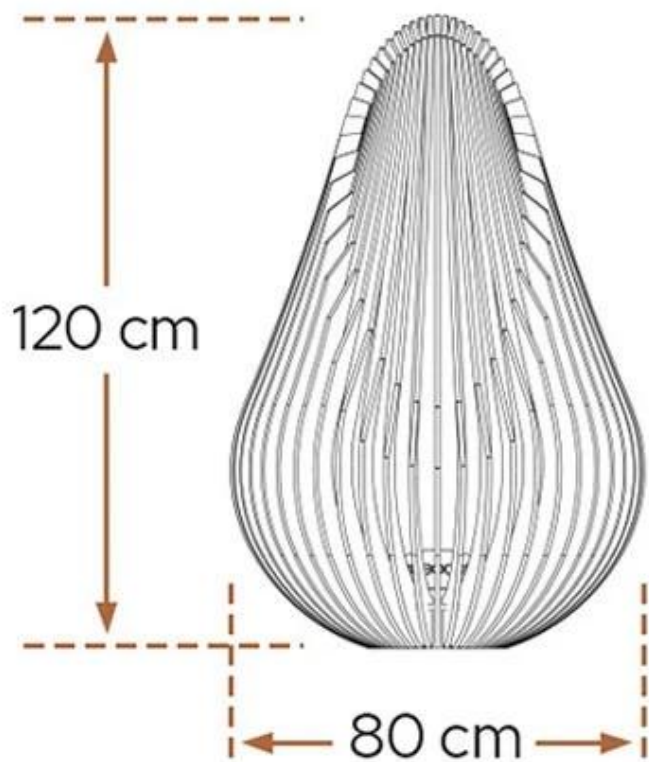

DEWDROP L FIRE PIT

OUT-20-202

Glowbus Dewdrop L Ildkurv er et vakkert alternativ til vanlige bål. Peisen er laget av det slitesterke materialet corten stål, som gir Glowbus Dewdrop lang levetid. Ideell for 4-12 personer.

TEKNISKE SPESIFIKASJONER

Størrelse

Diameter	80 cm
Høyde	120 cm
Vekt	220 kg

Type

Brennstoff	Ved
------------	-----

Type

Bruk	Utendørs
Garanti	Livstidsgaranti
Montering	Utendørs brannkurv
Produsent	Glowbus

Utseende

Farge	Cortenstål
Materiale	Cortenstål

Utseende

Overflate rust	Ja
----------------	----

100x100 cm 300x300 cm