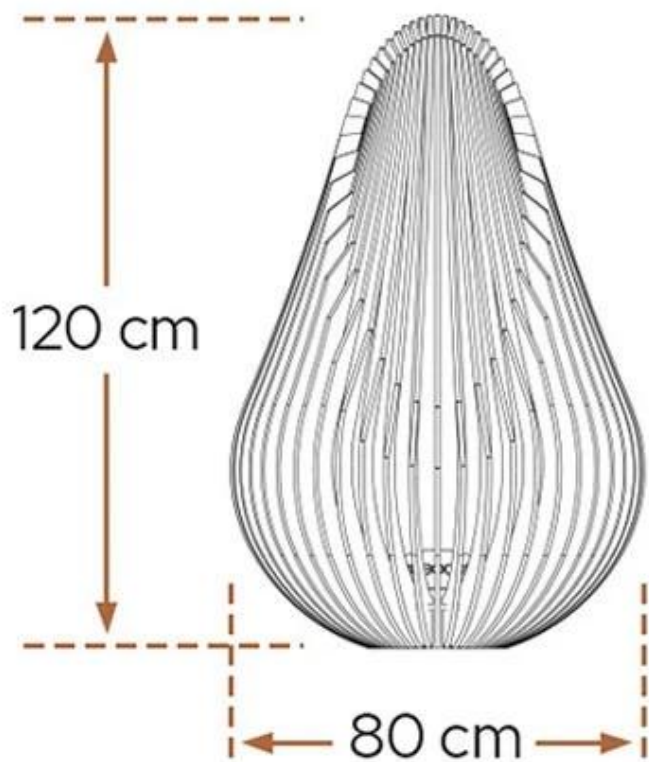

DEWDROP L FIRE PIT

OUT-20-202

Glowbus Dewdrop L Ildkurv er et vakkert alternativ til vanlige bål. Peisen er laget av det slitesterke materialet corten stål, som gir Glowbus Dewdrop lang levetid. Ideell for 4-12 personer.

TEKNISKE SPESIFIKASJONER

Nøkkelspesifikasjoner

Produkttype	Utendørs brannkurv
Brennstoff	Ved
Merke	Glowbus
Bruk	Utendørs
Garanti	Livstidsgaranti år

Mål og vekt

Høyde	120 cm
Diameter	80 cm
Vekt	220 kg

Materiale og utseende

Overflate rust	Ja
Materiale	Cortenstål
Farge	Cortenstål

100x100 cm

300x300 cm