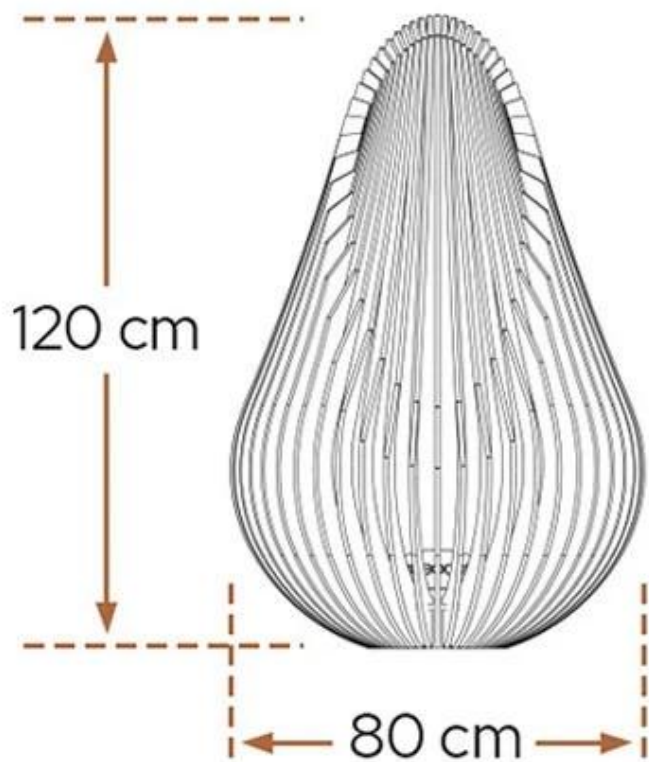

DEWDROP L FIRE PIT

OUT-20-202

Glowbus Dewdrop L Ildkurv er et vakkert alternativ til vanlige bål. Peisen er laget av det slitesterke materialet corten stål, som gir Glowbus Dewdrop lang levetid. Ideell for 4-12 personer.

TEKNISKE SPESIFIKASJONER

Type

Montering	Utendørs brannkurv
Produsent	Glowbus
Brennstoff	Ved
Bruk	Utendørs
Garanti	Livstidsgaranti år

Størrelse

Høyde	120 cm
Diameter	80 cm
Vekt	220 kg

Utseende

Overflate rust	Ja
Materiale	Cortenstål
Farge	Cortenstål

100x100 cm 300x300 cm