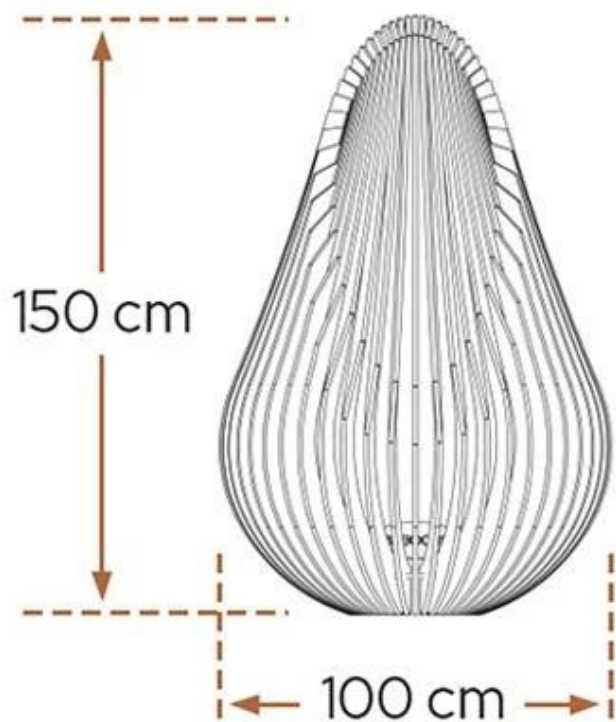

#### Størrelse

Høyde	150 cm
Diameter	100 cm
Vekt	425 kg

#### Utseende

Overflate rust	Ja
Materiale	Cortenstål
Farge	Cortenstål

120x120 cm

400x400 cm