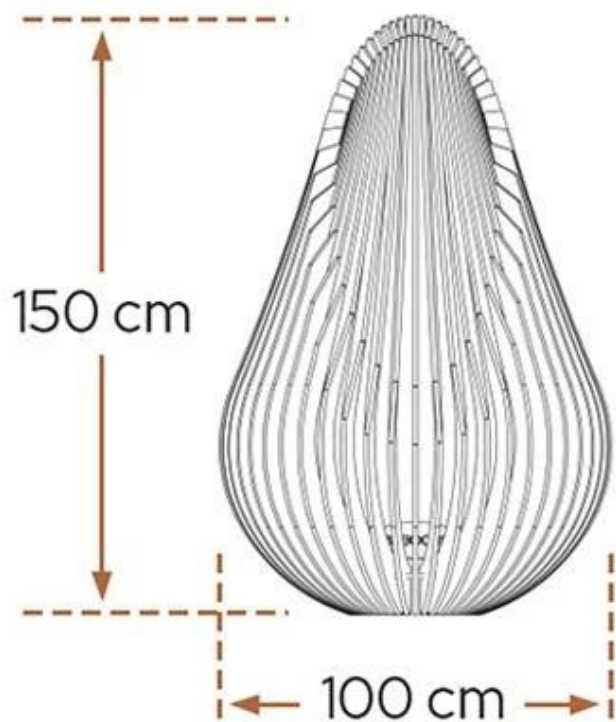

120x120 cm

400x400 cm