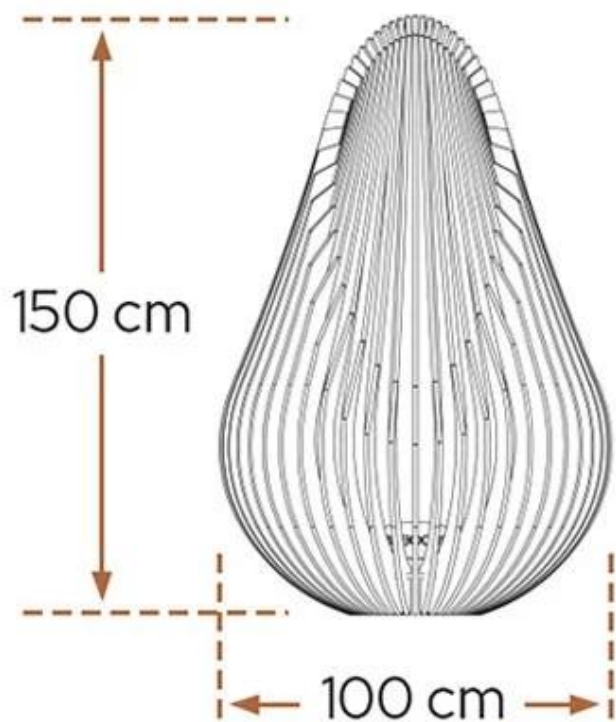

TEKNISKE SPESIFIKASJONER

Nøkkelspesifikasjoner

Produkttype	Utendørs brannkurv
Brennstoff	Ved
Merke	Glowbus
Bruk	Utendørs
Garanti	Livstidsgaranti år

Mål og vekt

Høyde	150 cm
Diameter	100 cm
Vekt	425 kg

Materiale og utseende

Overflate rust	Ja
Materiale	Cortenstål
Farge	Cortenstål

120x120 cm

400x400 cm