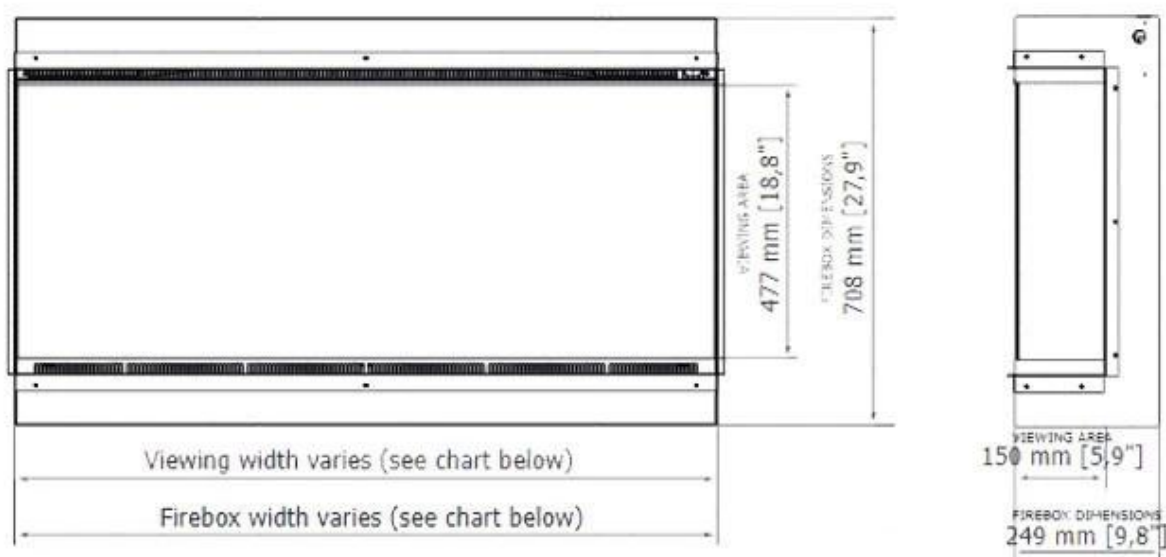

Dekorasjon	Krystaller
Dekorasjon	Ved
Glass inkludert	Ja
Høyde på glass	47,7 cm
Glass lengde	83,8 cm

Installasjonsdetaljer

Avtrekk/skorstein	Ikke påkrevd
Strømkrav	220-240V
Strømkrav	Ja

	Viewing area WxHxD mm	Firebox dimensions WxHxD mm	Framing dimensions (opening size) WxHxD mm	Net weight
Astro 850	838 x 477 x 150	840 x 708 x 249	846 x 717 x 262	42.0 kg / 93 lbs
Astro 1200	1219 x 477 x 150	1222 x 708 x 249	1227 x 717 x 262	59.0 kg / 130 lbs
Astro 1500	1524 x 477 x 150	1526 x 708 x 249	1532 x 717 x 262	72,5 kg / 160 lbs
Astro 1800	1829 x 477 x 150	1831 x 708 x 249	1837 x 717 x 262	85.0 kg / 189 lbs