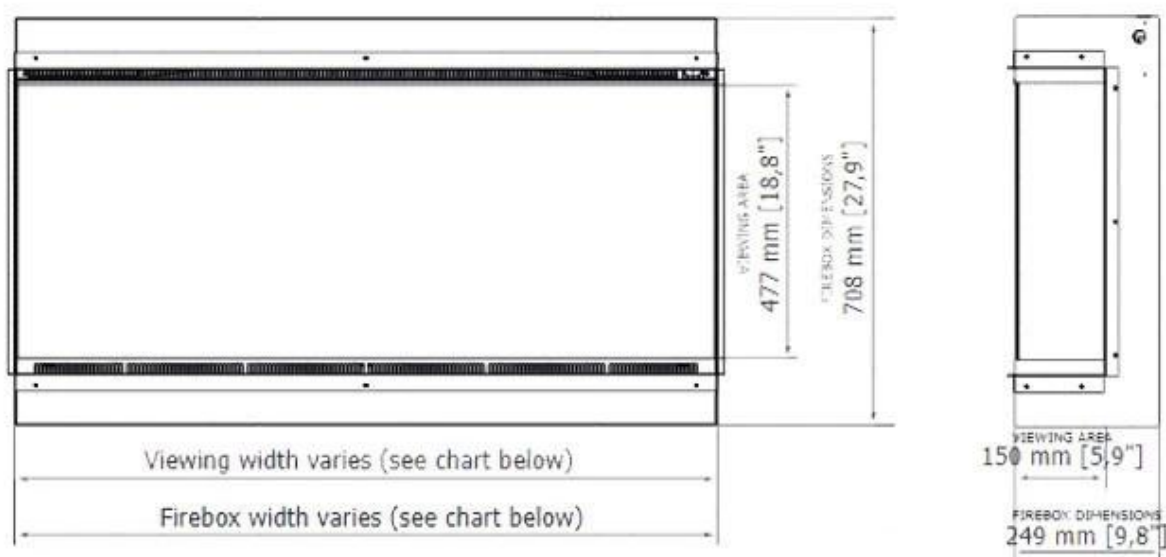

#### Mål og vekt

	26,2 cm
Lengde/bredde	122,7 cm
Høyde	71,7 cm
Vekt	59 kg

Dekorasjon	Krystaller
Dekorasjon	Ved
Glass inkludert	Ja
Høyde på glass	47,7 cm
Glass lengde	121,9 cm

### **Installasjonsdetaljer**

Avtrekk/skorstein	Ikke påkrevd
Strømkrav	220-240V
Strømkrav	Ja

	Viewing area WxHxD mm	Firebox dimensions WxHxD mm	Framing dimensions (opening size) WxHxD mm	Net weight
Astro 850	838 x 477 x 150	840 x 708 x 249	846 x 717 x 262	42.0 kg / 93 lbs
Astro 1200	1219 x 477 x 150	1222 x 708 x 249	1227 x 717 x 262	59.0 kg / 130 lbs
Astro 1500	1524 x 477 x 150	1526 x 708 x 249	1532 x 717 x 262	72,5 kg / 160 lbs
Astro 1800	1829 x 477 x 150	1831 x 708 x 249	1837 x 717 x 262	85.0 kg / 189 lbs