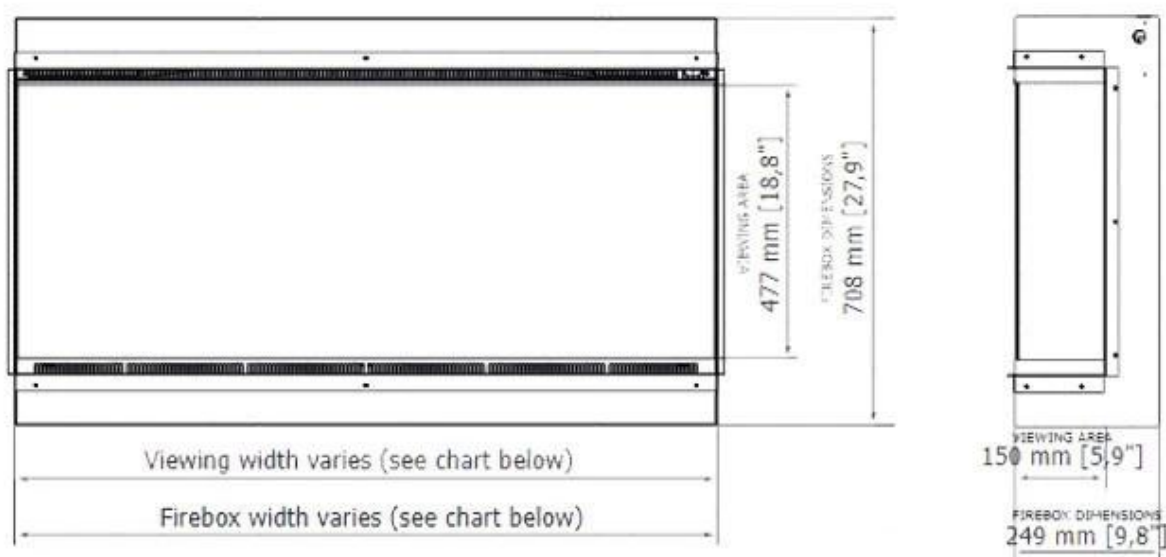

Mål og vekt

	26,2 cm
Lengde/bredde	153,2 cm
Høyde	71,7 cm
Vekt	72 kg

Tekniske spesifikasjoner

Brennkar type	3D Flame
Brennstoff	Elektrisitet
Flamme farger	6 farger
Varmeeffekt (Min.)	1,5 kW
Varmeeffekt (Maks)	3 kW

Dekorasjon	Ved
Glass inkludert	Ja
Høyde på glass	47,7 cm
Glass lengde	152,4 cm

Installasjonsdetaljer

Avtrekk/skorstein	Ikke påkrevd
Strømkrav	220-240V
Strømkrav	Ja

	Viewing area WxHxD mm	Firebox dimensions WxHxD mm	Framing dimensions (opening size) WxHxD mm	Net weight
Astro 850	838 x 477 x 150	840 x 708 x 249	846 x 717 x 262	42.0 kg / 93 lbs
Astro 1200	1219 x 477 x 150	1222 x 708 x 249	1227 x 717 x 262	59.0 kg / 130 lbs
Astro 1500	1524 x 477 x 150	1526 x 708 x 249	1532 x 717 x 262	72,5 kg / 160 lbs
Astro 1800	1829 x 477 x 150	1831 x 708 x 249	1837 x 717 x 262	85.0 kg / 189 lbs