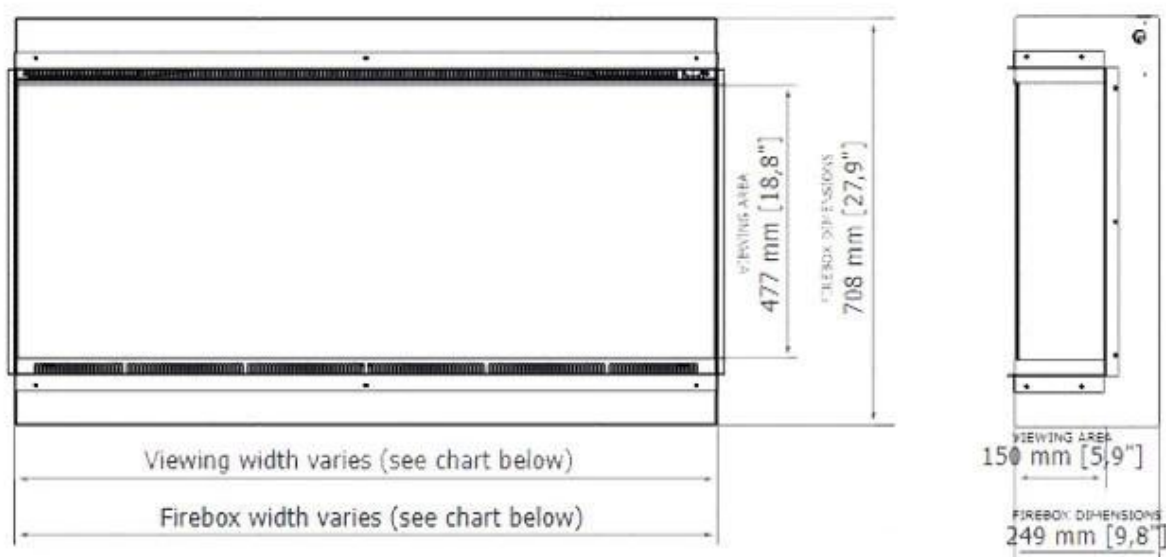

Mål og vekt

	26,2 cm
Lengde/bredde	183,7 cm
Høyde	71,7 cm
Vekt	85 kg

Tekniske spesifikasjoner

Brennkar type	3D Flame
Brennstoff	Elektrisitet
Flamme farger	6 farger
Varmeeffekt (Min.)	1,5 kW
Varmeeffekt (Maks)	3 kW

Dekorasjon	Ved
Glass inkludert	Ja
Høyde på glass	47,7 cm
Glass lengde	182,9 cm

Installasjonsdetaljer

Avtrekk/skorstein	Ikke påkrevd
Strømkrav	220-240V
Strømkrav	Ja

	Viewing area WxHxD mm	Firebox dimensions WxHxD mm	Framing dimensions (opening size) WxHxD mm	Net weight
Astro 850	838 x 477 x 150	840 x 708 x 249	846 x 717 x 262	42.0 kg / 93 lbs
Astro 1200	1219 x 477 x 150	1222 x 708 x 249	1227 x 717 x 262	59.0 kg / 130 lbs
Astro 1500	1524 x 477 x 150	1526 x 708 x 249	1532 x 717 x 262	72,5 kg / 160 lbs
Astro 1800	1829 x 477 x 150	1831 x 708 x 249	1837 x 717 x 262	85.0 kg / 189 lbs