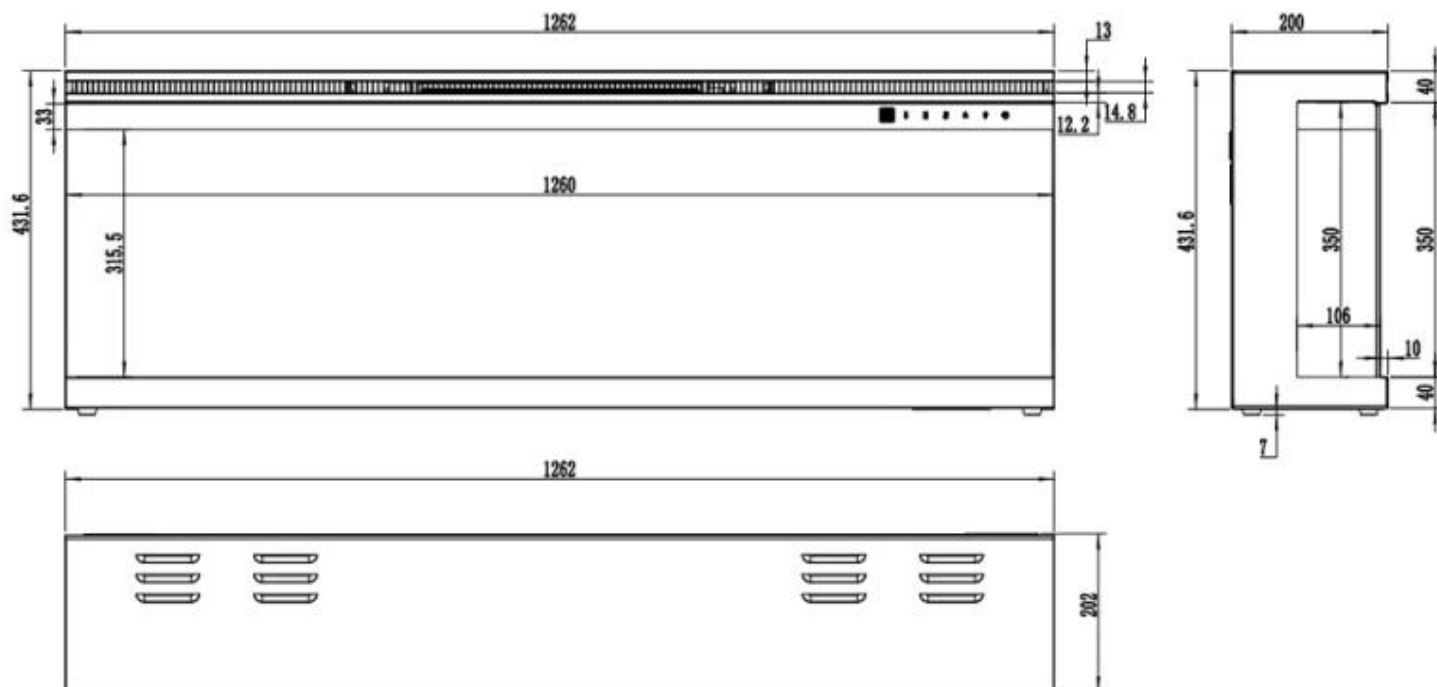

Størrelse

	20 cm
--	-------

Størrelse

Høyde	43,1 cm
Lengde/bredde	106,6 cm
Lengde/bredde	165,1 cm
Lengde/bredde	182,8 cm
Lengde/bredde	254 cm
Vekt	30 kg
Vekt	37 kg
Vekt	44 kg
Vekt	50 kg
Vekt	55 kg

Vekt	80 kg
------	-------

Utseende

Glass lengde	106,4 cm
Glass lengde	126 cm
Glass lengde	152,2 cm
Glass lengde	164,9 cm
Glass lengde	182,6 cm
Glass lengde	253,8 cm
Høyde på glass	31,5 cm

Utseende

Interiør	Svart
Materiale	Glass
Materiale	Metall

UCKFIELD - 126.2 CM

UCKFIELD - 106.6 CM

UCKFIELD - 165.1 CM

UCKFIELD - 182.8 CM

UCKFIELD - 152.4 CM