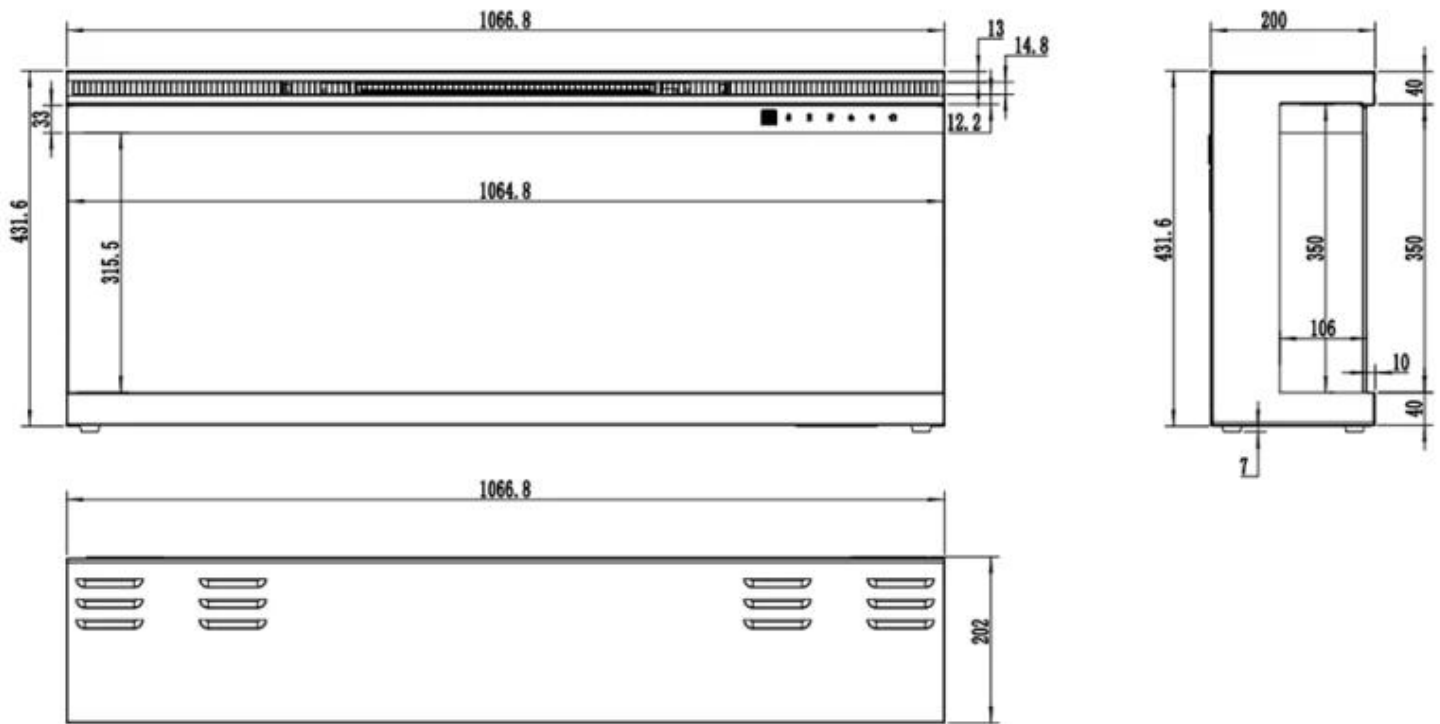

Størrelse

	20 cm
--	-------

Størrelse

Høyde	43,1 cm
Lengde/bredde	106,6 cm
Lengde/bredde	165,1 cm
Lengde/bredde	182,8 cm
Lengde/bredde	254 cm
Vekt	30 kg
Vekt	37 kg
Vekt	44 kg
Vekt	50 kg
Vekt	55 kg

Vekt	80 kg
------	-------

Utseende

Glass lengde	106,4 cm
Glass lengde	126 cm
Glass lengde	152,2 cm
Glass lengde	164,9 cm
Glass lengde	182,6 cm
Glass lengde	253,8 cm
Høyde på glass	31,5 cm

Utseende

Interiør	Svart
Materiale	Glass
Materiale	Metall

UCKFIELD - 126.2 CM

UCKFIELD - 106.6 CM

UCKFIELD - 165.1 CM

UCKFIELD - 182.8 CM

UCKFIELD - 152.4 CM