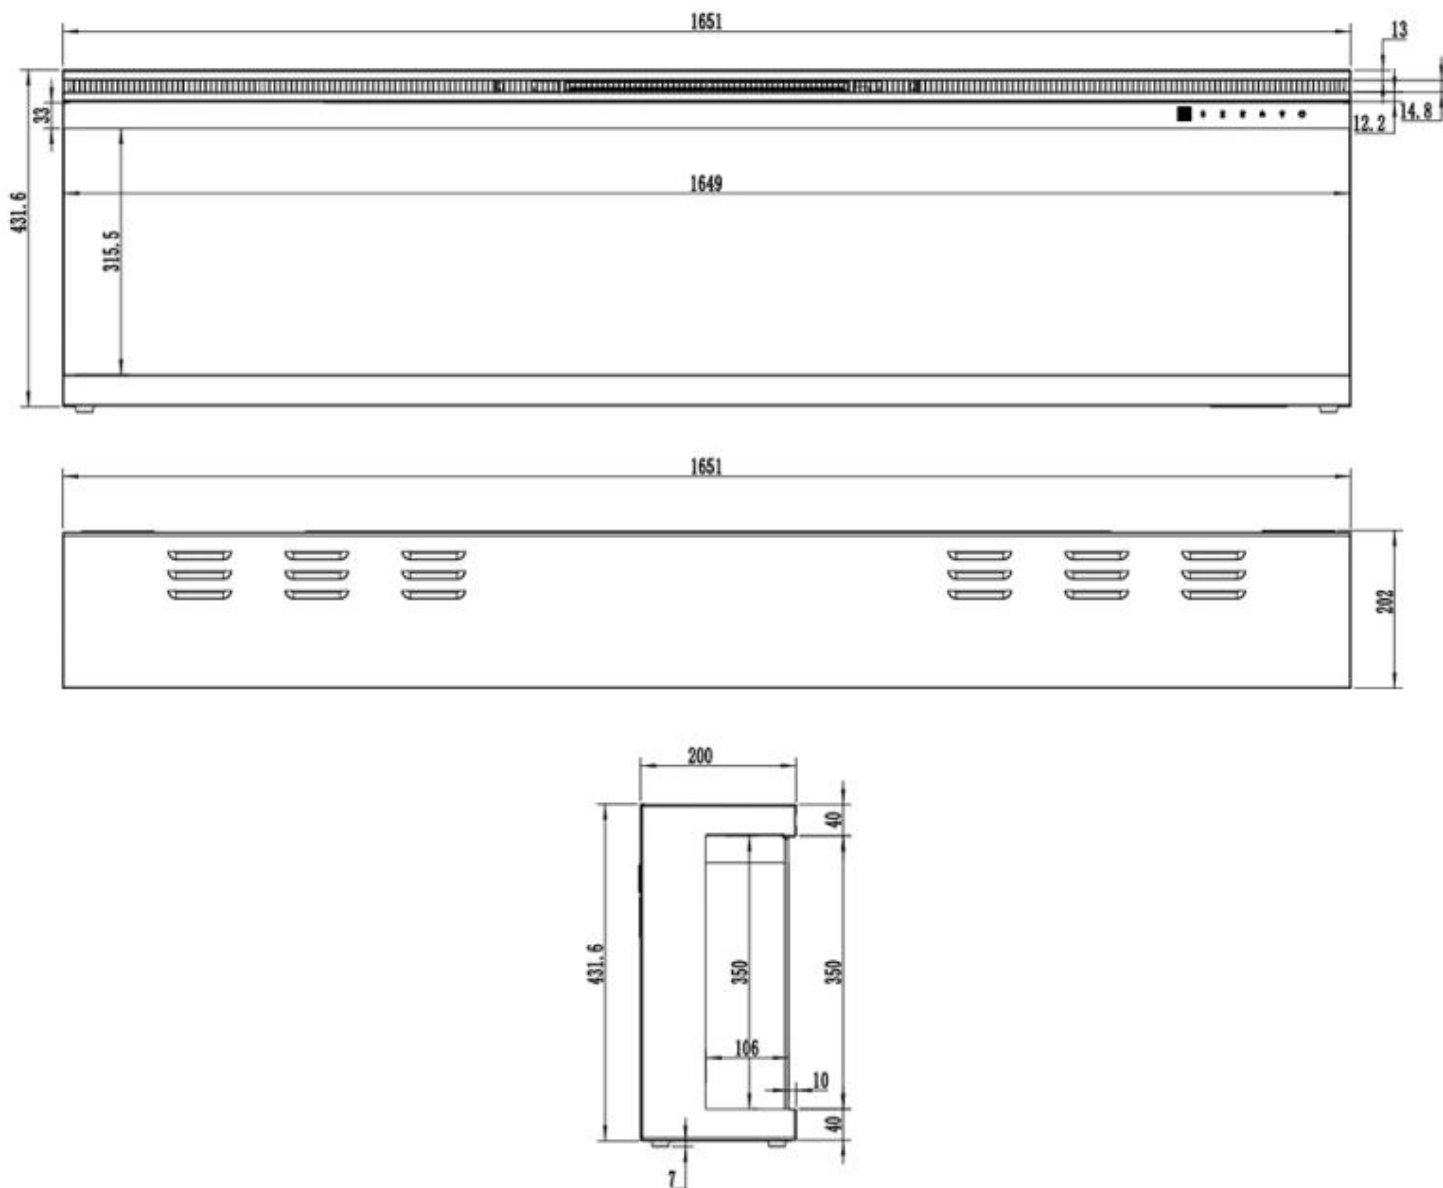

Utseende

Interiør	Svart
Materiale	Glass
Materiale	Metall
Farge	Svart
Dekorasjon	Krystaller
Dekorasjon	Ved
Glass inkludert	Ja
Høyde på glass	31,5 cm
Glass lengde	152,2 cm
Glass lengde	126 cm
Glass lengde	106,4 cm
Glass lengde	253,8 cm
Glass lengde	182,6 cm
Glass lengde	164,9 cm

Type

Montering	Vegghengt elektrisk peis
Montering	3-sidig innebygget elektrisk peis
Sertifisering	CE
Bruk	Innendørs
Garanti	2 år

Størrelse

20 cm

Lengde/bredde	254 cm
Lengde/bredde	182,8 cm
Lengde/bredde	165,1 cm
Lengde/bredde	106,6 cm
Høyde	43,1 cm
Dybde	20 cm
Vekt	30 kg
Vekt	80 kg
Vekt	55 kg
Vekt	50 kg
Vekt	44 kg
Vekt	37 kg

UCKFIELD - 126.2 CM

UCKFIELD - 106.6 CM

UCKFIELD - 165.1 CM

UCKFIELD - 182.8 CM

UCKFIELD - 152.4 CM