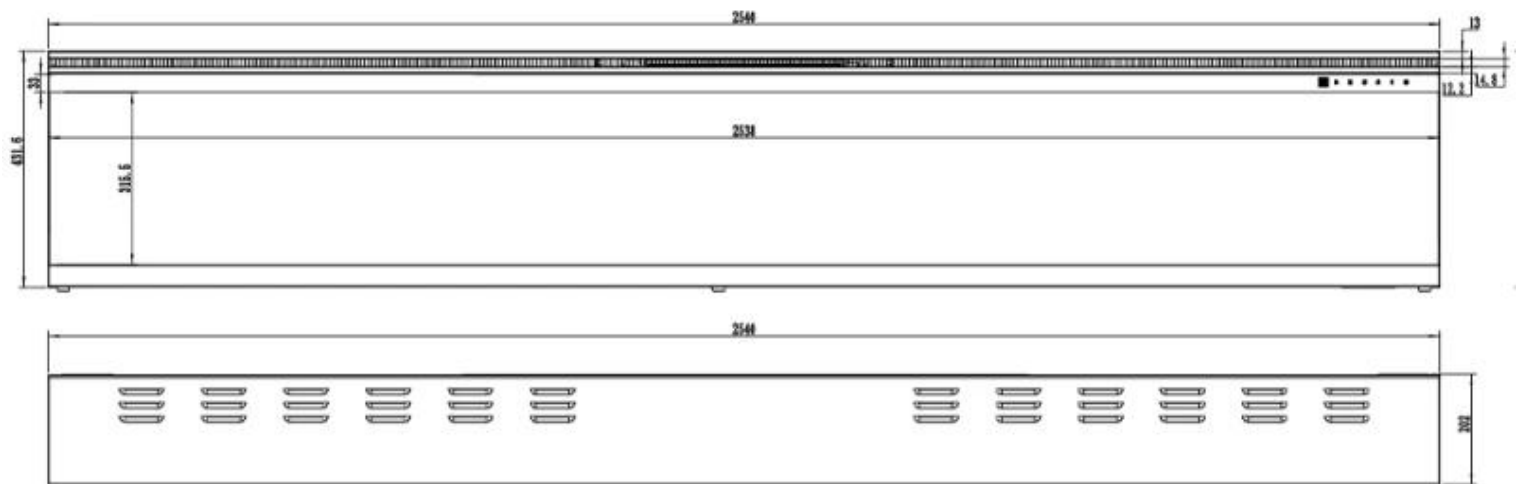

Utseende

Interiør	Svart
Materiale	Glass
Materiale	Metall
Farge	Svart
Dekorasjon	Krystaller
Dekorasjon	Ved
Glass inkludert	Ja
Høyde på glass	31,5 cm
Glass lengde	152,2 cm
Glass lengde	126 cm
Glass lengde	106,4 cm
Glass lengde	253,8 cm
Glass lengde	182,6 cm
Glass lengde	164,9 cm

Type

Montering	Vegghengt elektrisk peis
Montering	3-sidig innebygget elektrisk peis
Sertifisering	CE
Bruk	Innendørs
Garanti	2 år

Størrelse

20 cm

Lengde/bredde	254 cm
Lengde/bredde	182,8 cm
Lengde/bredde	165,1 cm
Lengde/bredde	106,6 cm
Høyde	43,1 cm
Dybde	20 cm
Vekt	30 kg
Vekt	80 kg
Vekt	55 kg
Vekt	50 kg
Vekt	44 kg
Vekt	37 kg

UCKFIELD - 126.2 CM

UCKFIELD - 106.6 CM

UCKFIELD - 165.1 CM

UCKFIELD - 182.8 CM

UCKFIELD - 152.4 CM