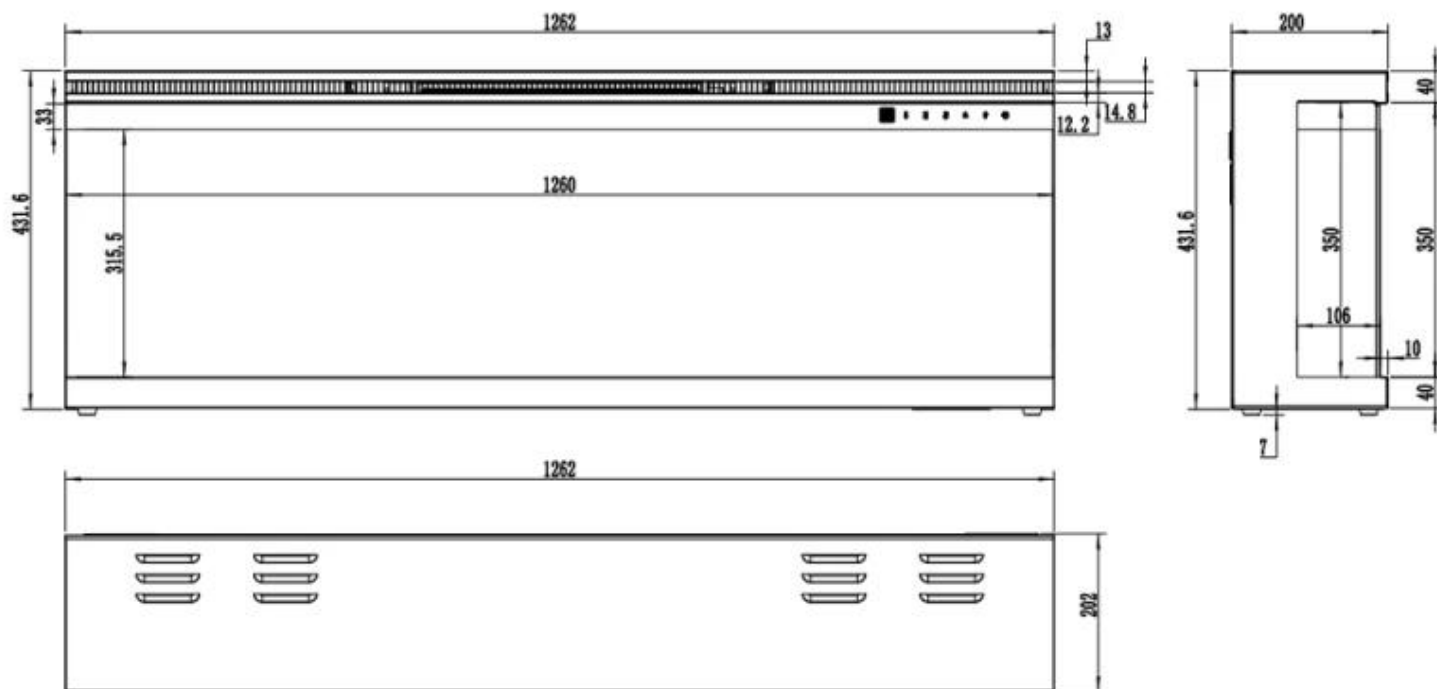

Mål og vekt

	20 cm
Lengde/bredde	254 cm
Lengde/bredde	182,8 cm
Lengde/bredde	165,1 cm
Lengde/bredde	106,6 cm
Høyde	43,1 cm
Dybde	20 cm
Vekt	50 kg
Vekt	44 kg
Vekt	37 kg
Vekt	30 kg
Vekt	80 kg
Vekt	55 kg

Tekniske spesifikasjoner

Materiale og utseende

Materiale	Glass
Materiale	Metall
Farge	Svart

Interiør (farge/materiale)	Svart
Dekorasjon	Krystaller
Dekorasjon	Ved
Glass inkludert	Ja
Høyde på glass	31,5 cm
Glass lengde	253,8 cm
Glass lengde	182,6 cm
Glass lengde	164,9 cm
Glass lengde	152,2 cm
Glass lengde	126 cm
Glass lengde	106,4 cm

Installasjonsdetaljer

Avtrekk/skorstein	Ikke påkrevd
Strømkrav	220-240V
Strømkrav	Ja

UCKFIELD - 126.2 CM

UCKFIELD - 106.6 CM

UCKFIELD - 165.1 CM

UCKFIELD - 182.8 CM

UCKFIELD - 152.4 CM