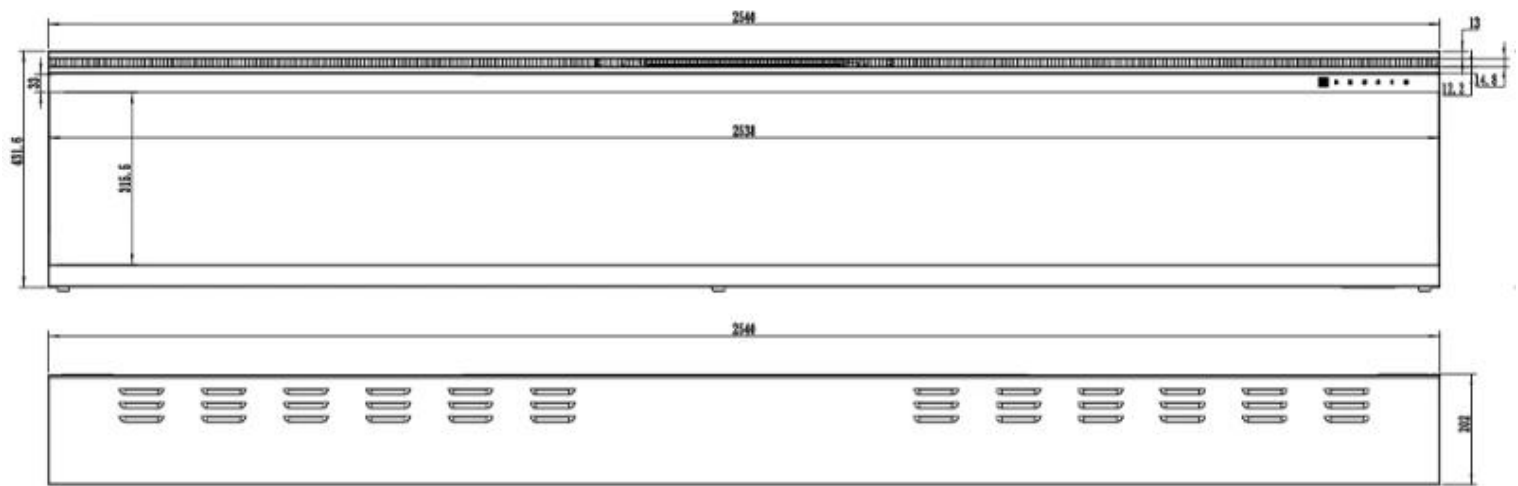

Mål og vekt

	20 cm
Lengde/bredde	254 cm
Lengde/bredde	182,8 cm
Lengde/bredde	165,1 cm
Lengde/bredde	106,6 cm
Høyde	43,1 cm
Dybde	20 cm
Vekt	50 kg
Vekt	44 kg
Vekt	37 kg
Vekt	30 kg
Vekt	80 kg
Vekt	55 kg

Tekniske spesifikasjoner

Materiale og utseende

Materiale	Glass
Materiale	Metall
Farge	Svart

Interiør (farge/materiale)	Svart
Dekorasjon	Krystaller
Dekorasjon	Ved
Glass inkludert	Ja
Høyde på glass	31,5 cm
Glass lengde	253,8 cm
Glass lengde	182,6 cm
Glass lengde	164,9 cm
Glass lengde	152,2 cm
Glass lengde	126 cm
Glass lengde	106,4 cm

Installasjonsdetaljer

Avtrekk/skorstein	Ikke påkrevd
Strømkrav	220-240V
Strømkrav	Ja

UCKFIELD - 126.2 CM

UCKFIELD - 106.6 CM

UCKFIELD - 165.1 CM

UCKFIELD - 182.8 CM

UCKFIELD - 152.4 CM