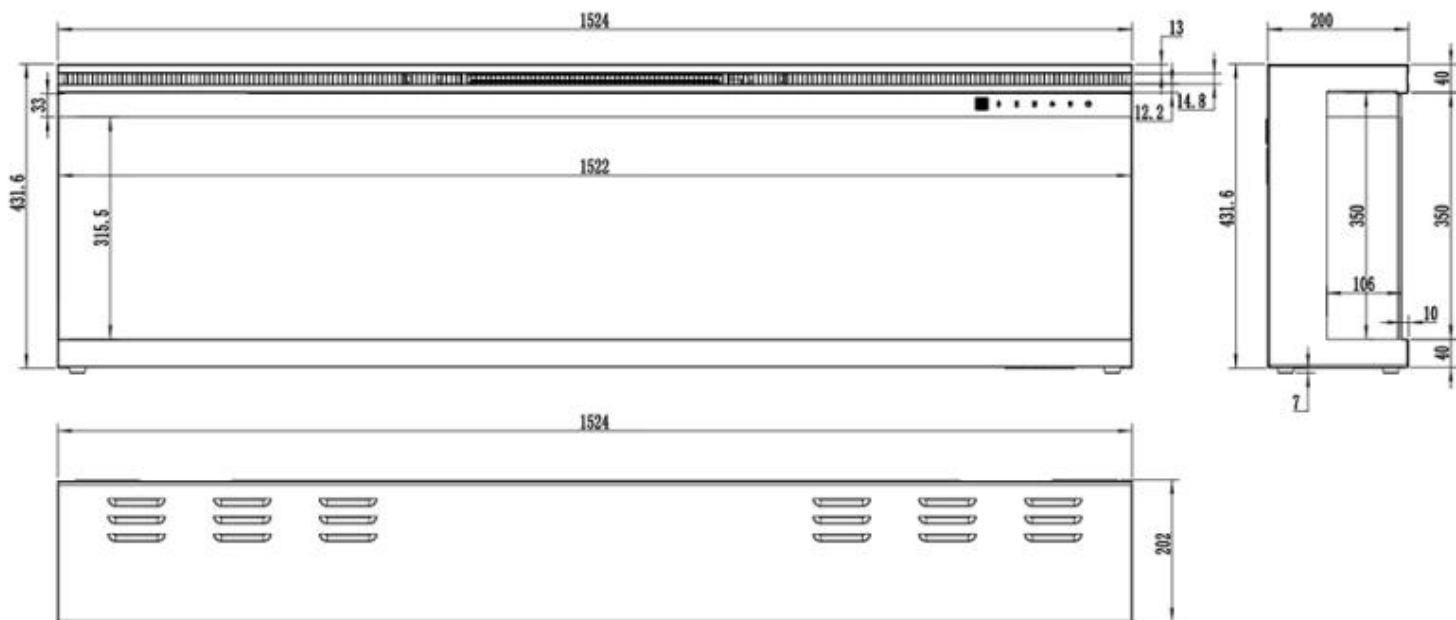

Utseende

Glass lengde	106,4 cm
Glass lengde	126 cm
Glass lengde	152,2 cm
Glass lengde	164,9 cm
Glass lengde	182,6 cm
Glass lengde	253,8 cm
Høyde på glass	31,5 cm

Utseende

Interiør	Svart
Materiale	Glass
Materiale	Metall

UCKFIELD - 126.2 CM

UCKFIELD - 106.6 CM

UCKFIELD - 165.1 CM

UCKFIELD - 182.8 CM

UCKFIELD - 152.4 CM