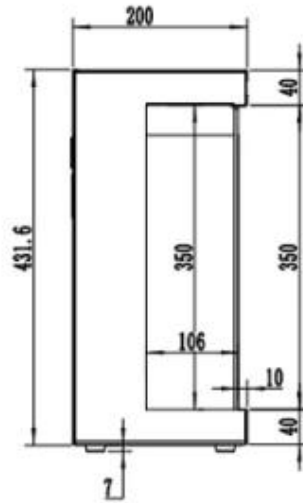

Mål og vekt

	20 cm
Lengde/bredde	254 cm
Lengde/bredde	182,8 cm
Lengde/bredde	165,1 cm
Lengde/bredde	106,6 cm
Høyde	43,1 cm
Dybde	20 cm
Vekt	50 kg
Vekt	44 kg
Vekt	37 kg
Vekt	30 kg
Vekt	80 kg
Vekt	55 kg

Tekniske spesifikasjoner

Materiale og utseende

Materiale	Glass
Materiale	Metall
Farge	Svart

Interiør (farge/materiale)	Svart
Dekorasjon	Krystaller
Dekorasjon	Ved
Glass inkludert	Ja
Høyde på glass	31,5 cm
Glass lengde	253,8 cm
Glass lengde	182,6 cm
Glass lengde	164,9 cm
Glass lengde	152,2 cm
Glass lengde	126 cm
Glass lengde	106,4 cm

Installasjonsdetaljer

Avtrekk/skorstein	Ikke påkrevd
Strømkrav	220-240V
Strømkrav	Ja

UCKFIELD - 126.2 CM

UCKFIELD - 106.6 CM

UCKFIELD - 165.1 CM

UCKFIELD - 182.8 CM

UCKFIELD - 152.4 CM