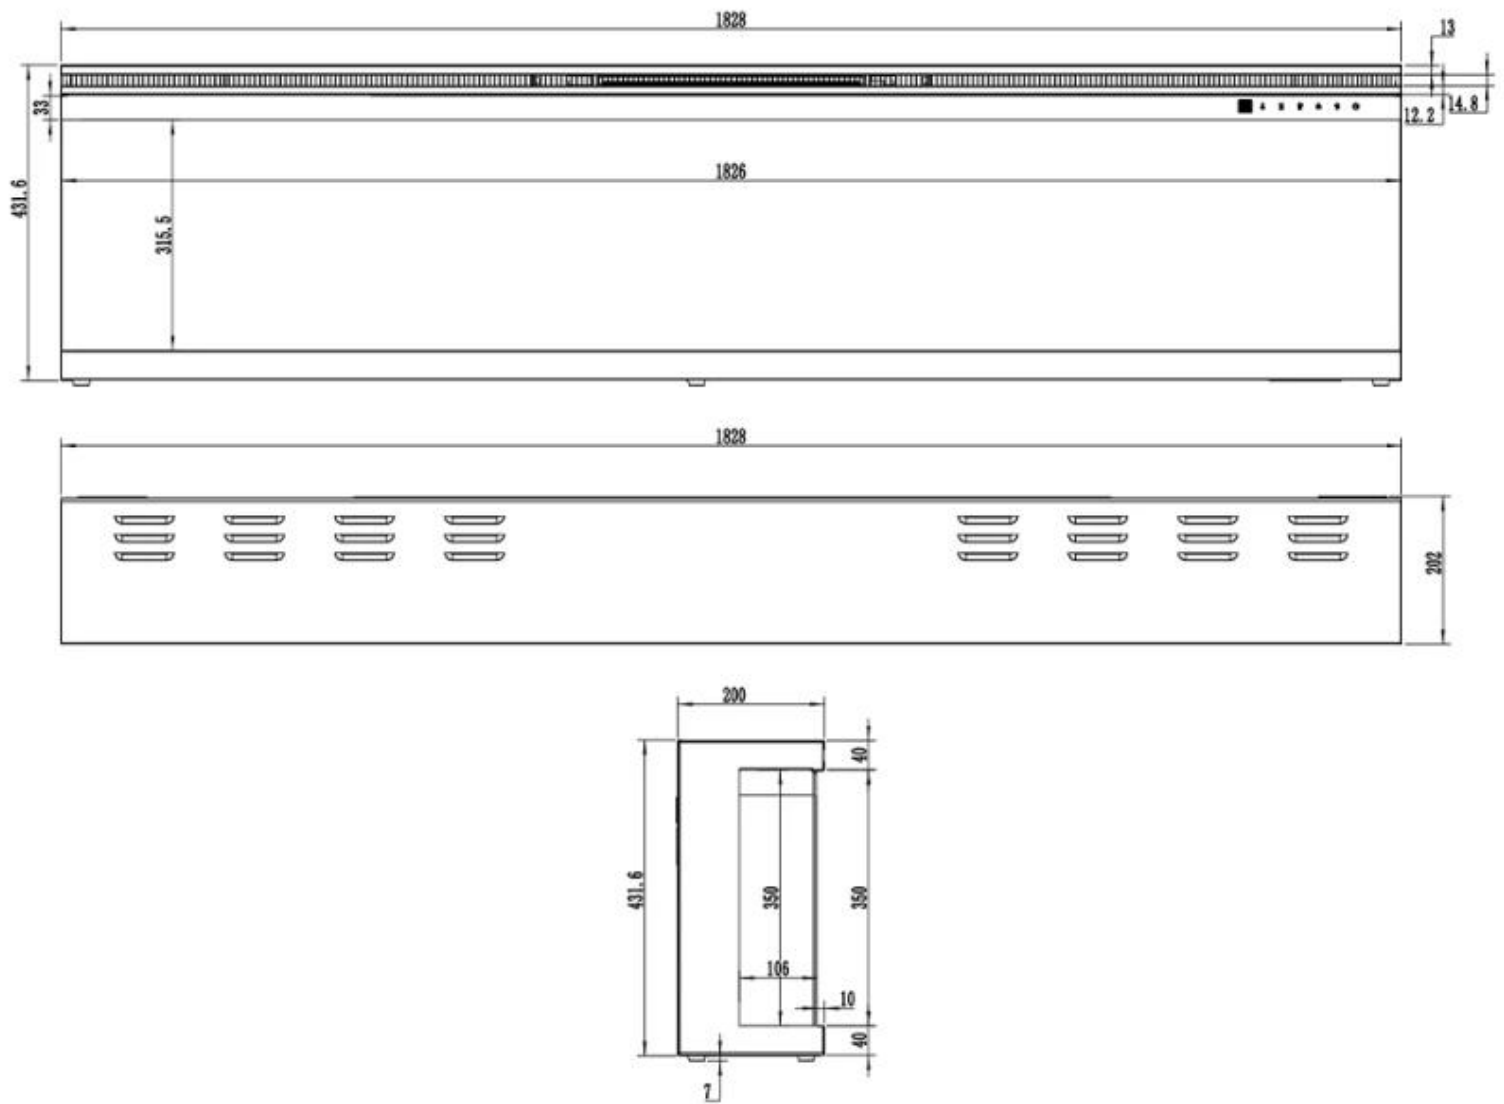

Utseende

Interiør	Svart
Materiale	Glass
Materiale	Metall
Farge	Svart
Dekorasjon	Krystaller
Dekorasjon	Ved
Glass inkludert	Ja
Høyde på glass	31,5 cm
Glass lengde	152,2 cm
Glass lengde	126 cm
Glass lengde	106,4 cm
Glass lengde	253,8 cm
Glass lengde	182,6 cm
Glass lengde	164,9 cm

Type

Montering	Vegghengt elektrisk peis
Montering	3-sidig innebygget elektrisk peis
Sertifisering	CE
Bruk	Innendørs
Garanti	2 år

Størrelse

20 cm

Lengde/bredde	254 cm
Lengde/bredde	182,8 cm
Lengde/bredde	165,1 cm
Lengde/bredde	106,6 cm
Høyde	43,1 cm
Dybde	20 cm
Vekt	30 kg
Vekt	80 kg
Vekt	55 kg
Vekt	50 kg
Vekt	44 kg
Vekt	37 kg

UCKFIELD - 126.2 CM

UCKFIELD - 106.6 CM

UCKFIELD - 165.1 CM

UCKFIELD - 182.8 CM

UCKFIELD - 152.4 CM