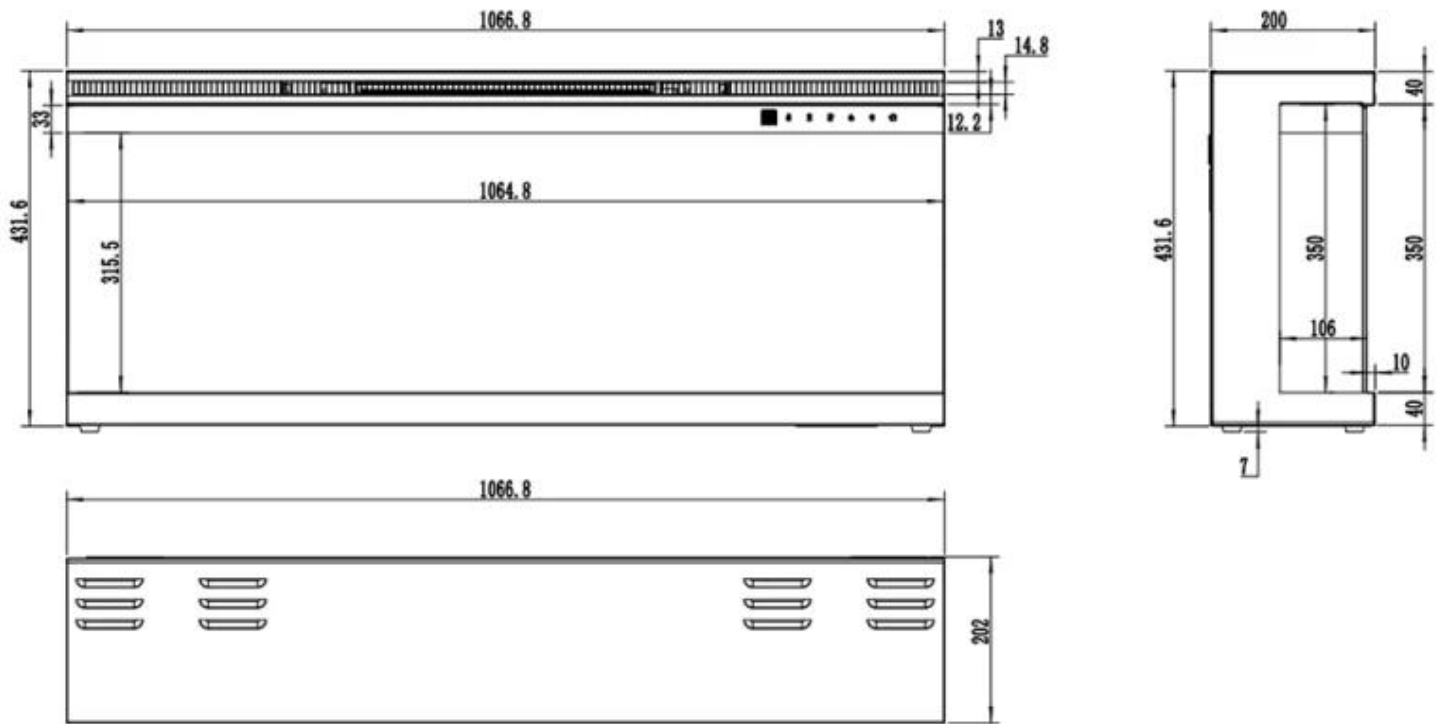

Utseende

Interiør	Svart
Materiale	Glass
Materiale	Metall
Farge	Svart
Dekorasjon	Krystaller
Dekorasjon	Ved
Glass inkludert	Ja
Høyde på glass	31,5 cm
Glass lengde	152,2 cm
Glass lengde	126 cm
Glass lengde	106,4 cm
Glass lengde	253,8 cm
Glass lengde	182,6 cm
Glass lengde	164,9 cm

Type

Montering	Vegghengt elektrisk peis
Montering	3-sidig innebygget elektrisk peis
Sertifisering	CE
Bruk	Innendørs
Garanti	2 år

Størrelse

20 cm

Lengde/bredde	254 cm
Lengde/bredde	182,8 cm
Lengde/bredde	165,1 cm
Lengde/bredde	106,6 cm
Høyde	43,1 cm
Dybde	20 cm
Vekt	30 kg
Vekt	80 kg
Vekt	55 kg
Vekt	50 kg
Vekt	44 kg
Vekt	37 kg

UCKFIELD - 126.2 CM

UCKFIELD - 106.6 CM

UCKFIELD - 165.1 CM

UCKFIELD - 182.8 CM

UCKFIELD - 152.4 CM