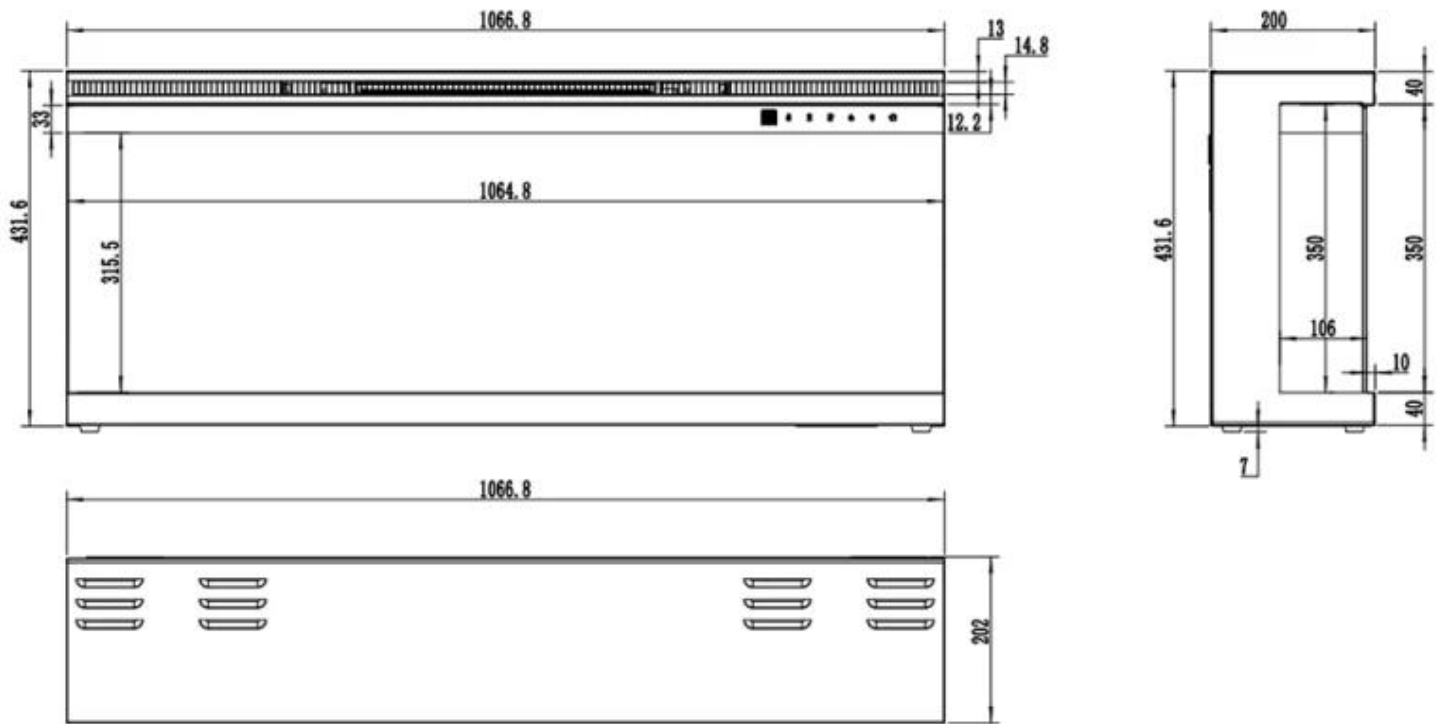

Mål og vekt

	20 cm
Lengde/bredde	254 cm
Lengde/bredde	182,8 cm
Lengde/bredde	165,1 cm
Lengde/bredde	106,6 cm
Høyde	43,1 cm
Dybde	20 cm
Vekt	50 kg
Vekt	44 kg
Vekt	37 kg
Vekt	30 kg
Vekt	80 kg
Vekt	55 kg

Tekniske spesifikasjoner

Materiale og utseende

Materiale	Glass
Materiale	Metall
Farge	Svart

Interiør (farge/materiale)	Svart
Dekorasjon	Krystaller
Dekorasjon	Ved
Glass inkludert	Ja
Høyde på glass	31,5 cm
Glass lengde	253,8 cm
Glass lengde	182,6 cm
Glass lengde	164,9 cm
Glass lengde	152,2 cm
Glass lengde	126 cm
Glass lengde	106,4 cm

Installasjonsdetaljer

Avtrekk/skorstein	Ikke påkrevd
Strømkrav	220-240V
Strømkrav	Ja

UCKFIELD - 126.2 CM

UCKFIELD - 106.6 CM

UCKFIELD - 165.1 CM

UCKFIELD - 182.8 CM

UCKFIELD - 152.4 CM