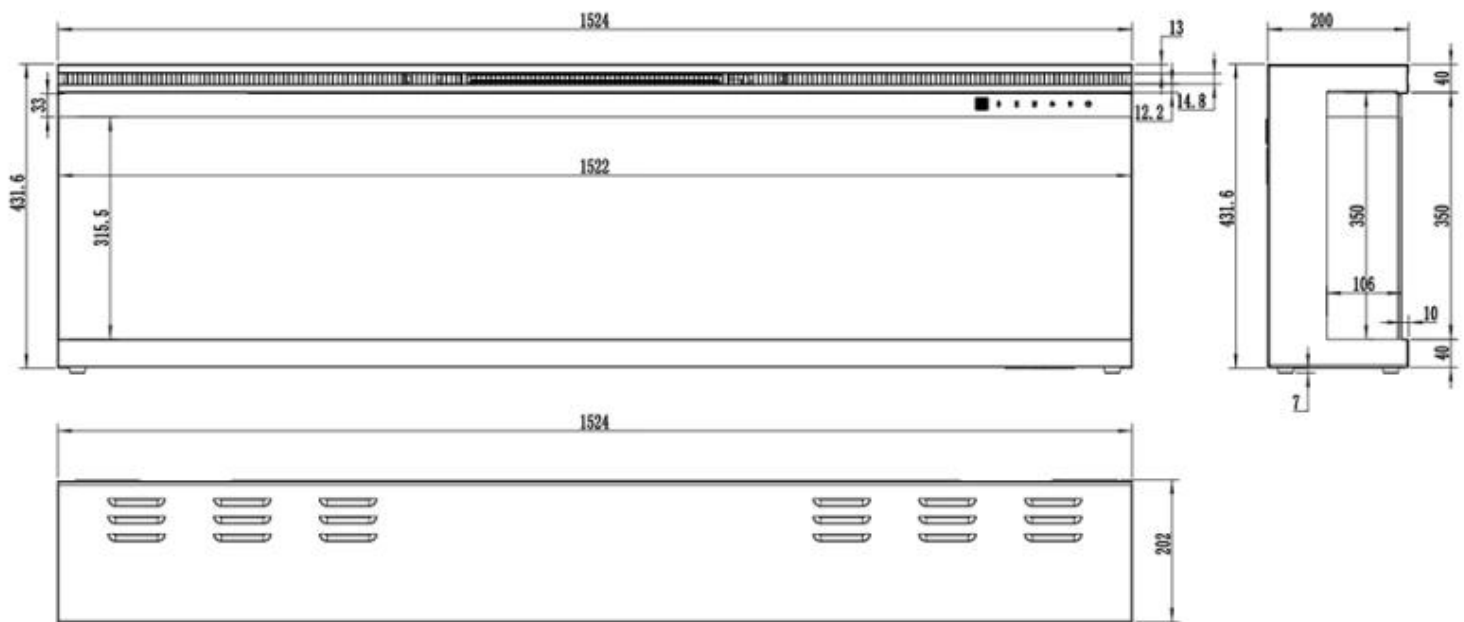

Utseende

Interiør	Svart
Materiale	Glass
Materiale	Metall
Farge	Svart
Dekorasjon	Krystaller
Dekorasjon	Ved
Glass inkludert	Ja
Høyde på glass	31,5 cm
Glass lengde	152,2 cm
Glass lengde	126 cm
Glass lengde	106,4 cm
Glass lengde	253,8 cm
Glass lengde	182,6 cm
Glass lengde	164,9 cm

Type

Montering	Vegghengt elektrisk peis
Montering	3-sidig innebygget elektrisk peis
Sertifisering	CE
Bruk	Innendørs
Garanti	2 år

Størrelse

20 cm

Lengde/bredde	254 cm
Lengde/bredde	182,8 cm
Lengde/bredde	165,1 cm
Lengde/bredde	106,6 cm
Høyde	43,1 cm
Dybde	20 cm
Vekt	30 kg
Vekt	80 kg
Vekt	55 kg
Vekt	50 kg
Vekt	44 kg
Vekt	37 kg

UCKFIELD - 126.2 CM

UCKFIELD - 106.6 CM

UCKFIELD - 165.1 CM

UCKFIELD - 182.8 CM

UCKFIELD - 152.4 CM