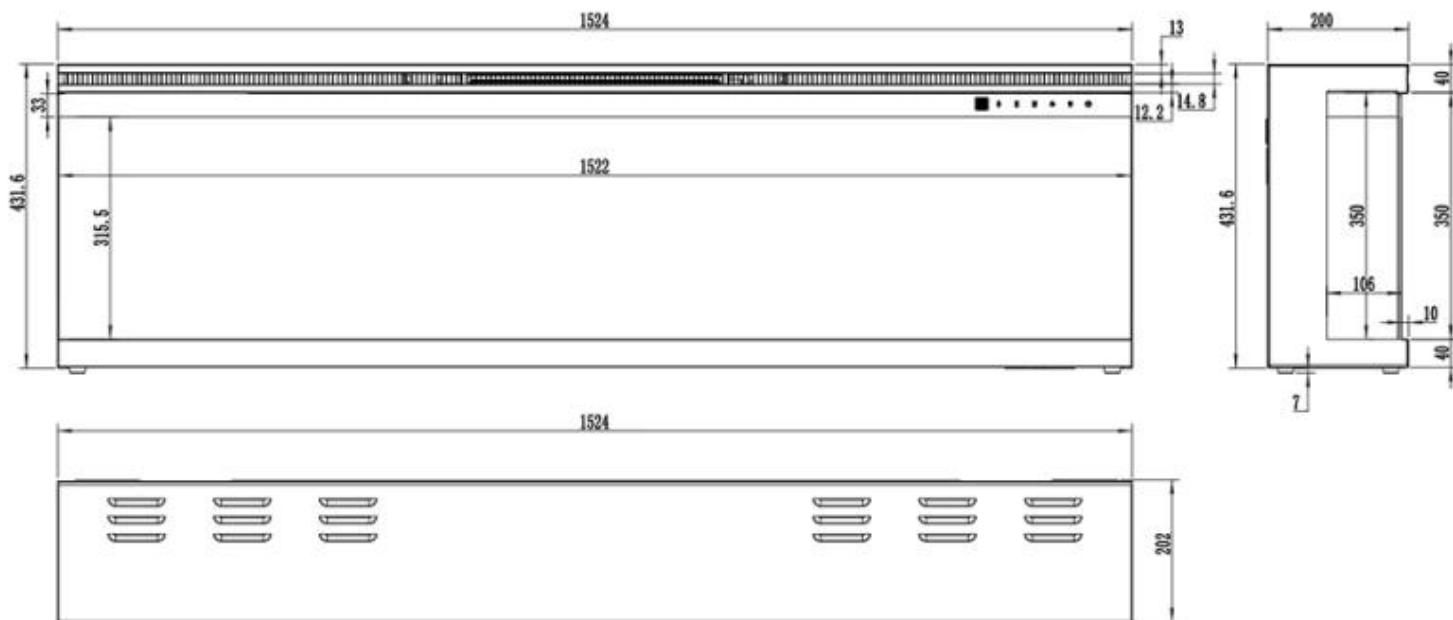

Mål og vekt

	20 cm
Lengde/bredde	254 cm
Lengde/bredde	182,8 cm
Lengde/bredde	165,1 cm
Lengde/bredde	106,6 cm
Høyde	43,1 cm
Dybde	20 cm
Vekt	50 kg
Vekt	44 kg
Vekt	37 kg
Vekt	30 kg
Vekt	80 kg
Vekt	55 kg

Tekniske spesifikasjoner

Materiale og utseende

Materiale	Glass
Materiale	Metall
Farge	Svart

Interiør (farge/materiale)	Svart
Dekorasjon	Krystaller
Dekorasjon	Ved
Glass inkludert	Ja
Høyde på glass	31,5 cm
Glass lengde	253,8 cm
Glass lengde	182,6 cm
Glass lengde	164,9 cm
Glass lengde	152,2 cm
Glass lengde	126 cm
Glass lengde	106,4 cm

Installasjonsdetaljer

Avtrekk/skorstein	Ikke påkrevd
Strømkrav	220-240V
Strømkrav	Ja

UCKFIELD - 126.2 CM

UCKFIELD - 106.6 CM

UCKFIELD - 165.1 CM

UCKFIELD - 182.8 CM

UCKFIELD - 152.4 CM