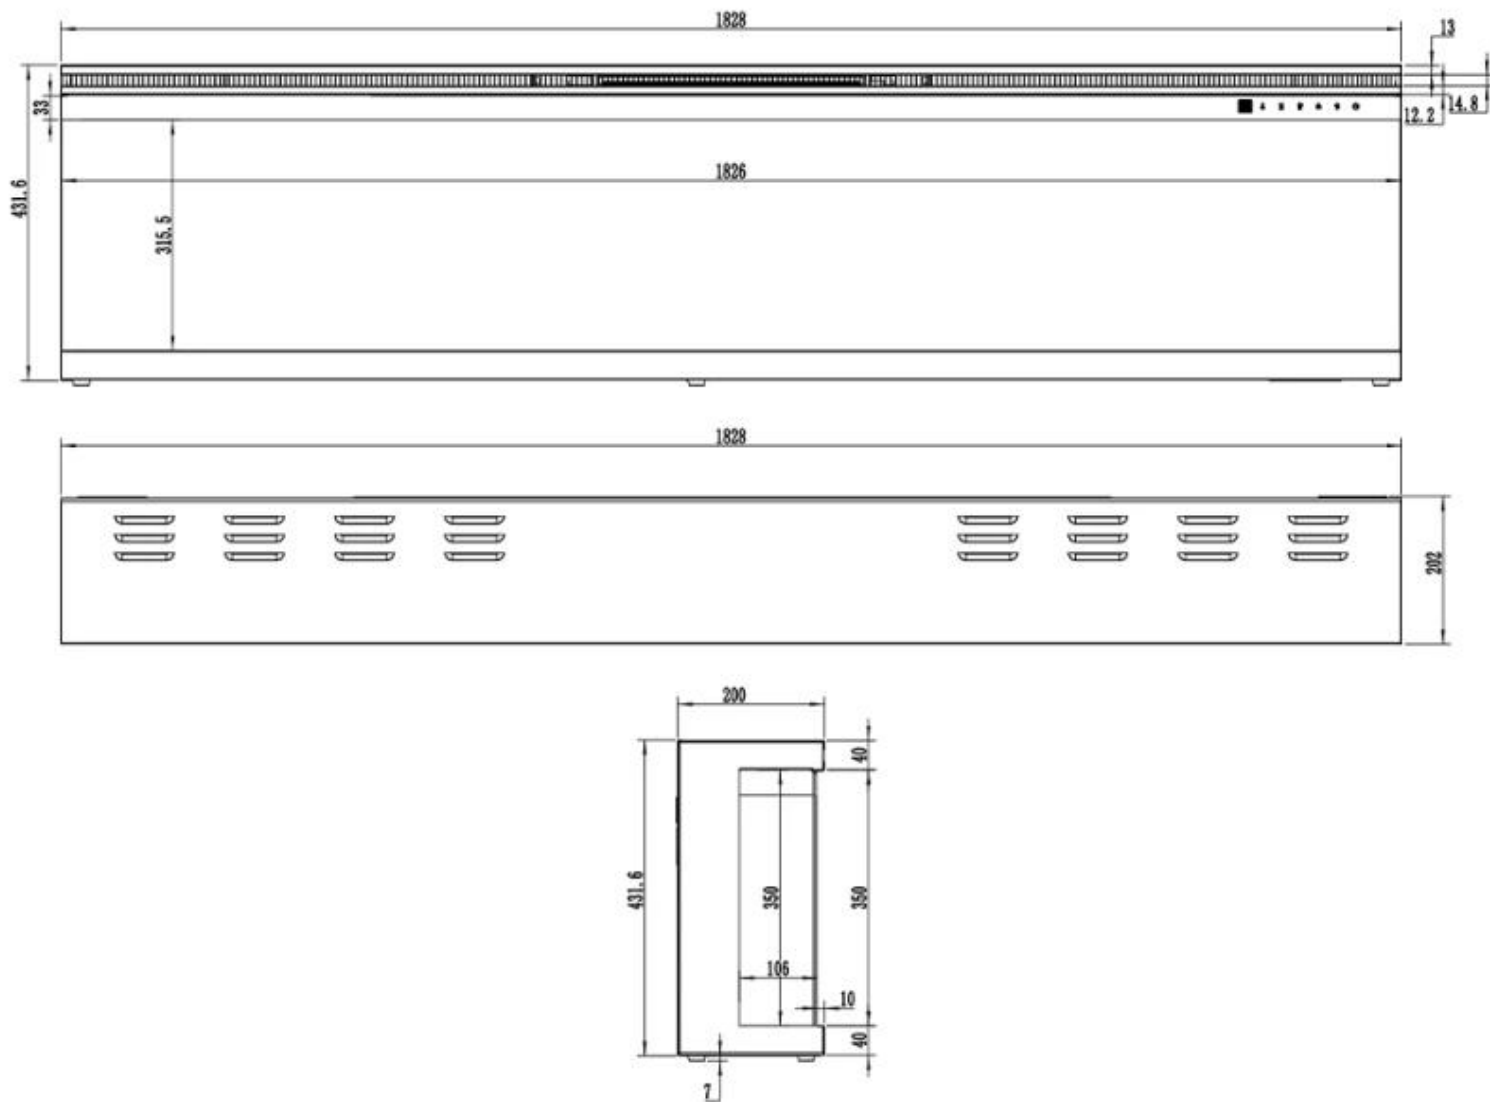

Mål og vekt

	20 cm
Lengde/bredde	254 cm
Lengde/bredde	182,8 cm
Lengde/bredde	165,1 cm
Lengde/bredde	106,6 cm
Høyde	43,1 cm
Dybde	20 cm
Vekt	50 kg
Vekt	44 kg
Vekt	37 kg
Vekt	30 kg
Vekt	80 kg
Vekt	55 kg

Tekniske spesifikasjoner

Materiale og utseende

Materiale	Glass
Materiale	Metall
Farge	Svart

Interiør (farge/materiale)	Svart
Dekorasjon	Krystaller
Dekorasjon	Ved
Glass inkludert	Ja
Høyde på glass	31,5 cm
Glass lengde	253,8 cm
Glass lengde	182,6 cm
Glass lengde	164,9 cm
Glass lengde	152,2 cm
Glass lengde	126 cm
Glass lengde	106,4 cm

Installasjonsdetaljer

Avtrekk/skorstein	Ikke påkrevd
Strømkrav	220-240V
Strømkrav	Ja

UCKFIELD - 126.2 CM

UCKFIELD - 106.6 CM

UCKFIELD - 165.1 CM

UCKFIELD - 182.8 CM

UCKFIELD - 152.4 CM