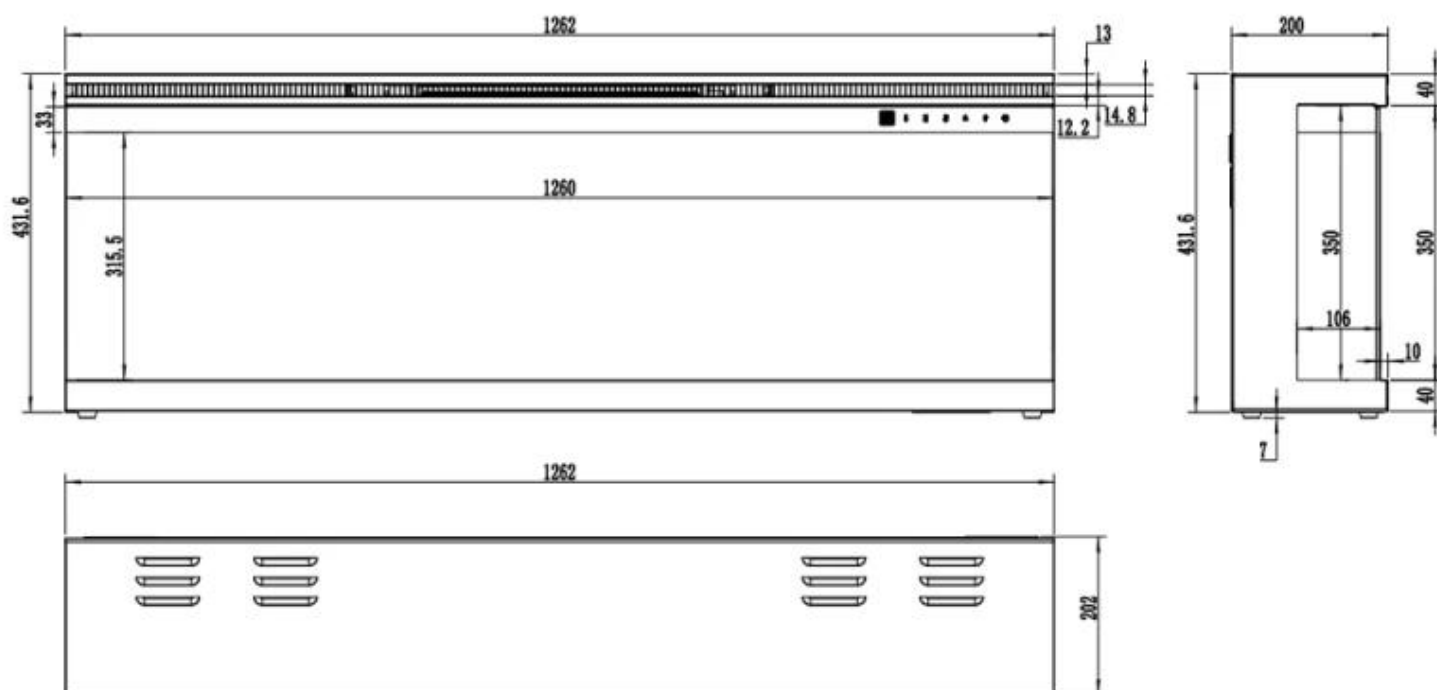

Utseende

Interiør	Svart
Materiale	Glass
Materiale	Metall
Farge	Svart
Dekorasjon	Krystaller
Dekorasjon	Ved
Glass inkludert	Ja
Høyde på glass	31,5 cm
Glass lengde	152,2 cm
Glass lengde	126 cm
Glass lengde	106,4 cm
Glass lengde	253,8 cm
Glass lengde	182,6 cm
Glass lengde	164,9 cm

Type

Montering	Vegghengt elektrisk peis
Montering	3-sidig innebygget elektrisk peis
Sertifisering	CE
Bruk	Innendørs
Garanti	2 år

Størrelse

20 cm

Lengde/bredde	254 cm
Lengde/bredde	182,8 cm
Lengde/bredde	165,1 cm
Lengde/bredde	106,6 cm
Høyde	43,1 cm
Dybde	20 cm
Vekt	30 kg
Vekt	80 kg
Vekt	55 kg
Vekt	50 kg
Vekt	44 kg
Vekt	37 kg

UCKFIELD - 126.2 CM

UCKFIELD - 106.6 CM

UCKFIELD - 165.1 CM

UCKFIELD - 182.8 CM

UCKFIELD - 152.4 CM