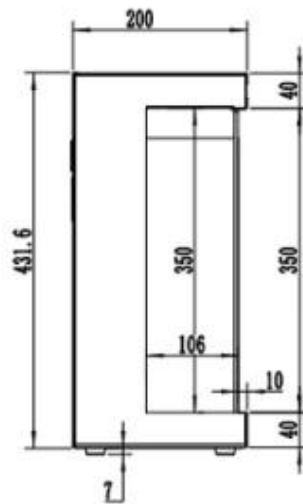

Utseende

Interiør	Svart
Materiale	Glass
Materiale	Metall
Farge	Svart
Dekorasjon	Krystaller
Dekorasjon	Ved
Glass inkludert	Ja
Høyde på glass	31,5 cm
Glass lengde	152,2 cm
Glass lengde	126 cm
Glass lengde	106,4 cm
Glass lengde	253,8 cm
Glass lengde	182,6 cm
Glass lengde	164,9 cm

Type

Montering	Vegghengt elektrisk peis
Montering	3-sidig innebygget elektrisk peis
Sertifisering	CE
Bruk	Innendørs
Garanti	2 år

Størrelse

20 cm

Lengde/bredde	254 cm
Lengde/bredde	182,8 cm
Lengde/bredde	165,1 cm
Lengde/bredde	106,6 cm
Høyde	43,1 cm
Dybde	20 cm
Vekt	30 kg
Vekt	80 kg
Vekt	55 kg
Vekt	50 kg
Vekt	44 kg
Vekt	37 kg

UCKFIELD - 126.2 CM

UCKFIELD - 106.6 CM

UCKFIELD - 165.1 CM

UCKFIELD - 182.8 CM

UCKFIELD - 152.4 CM