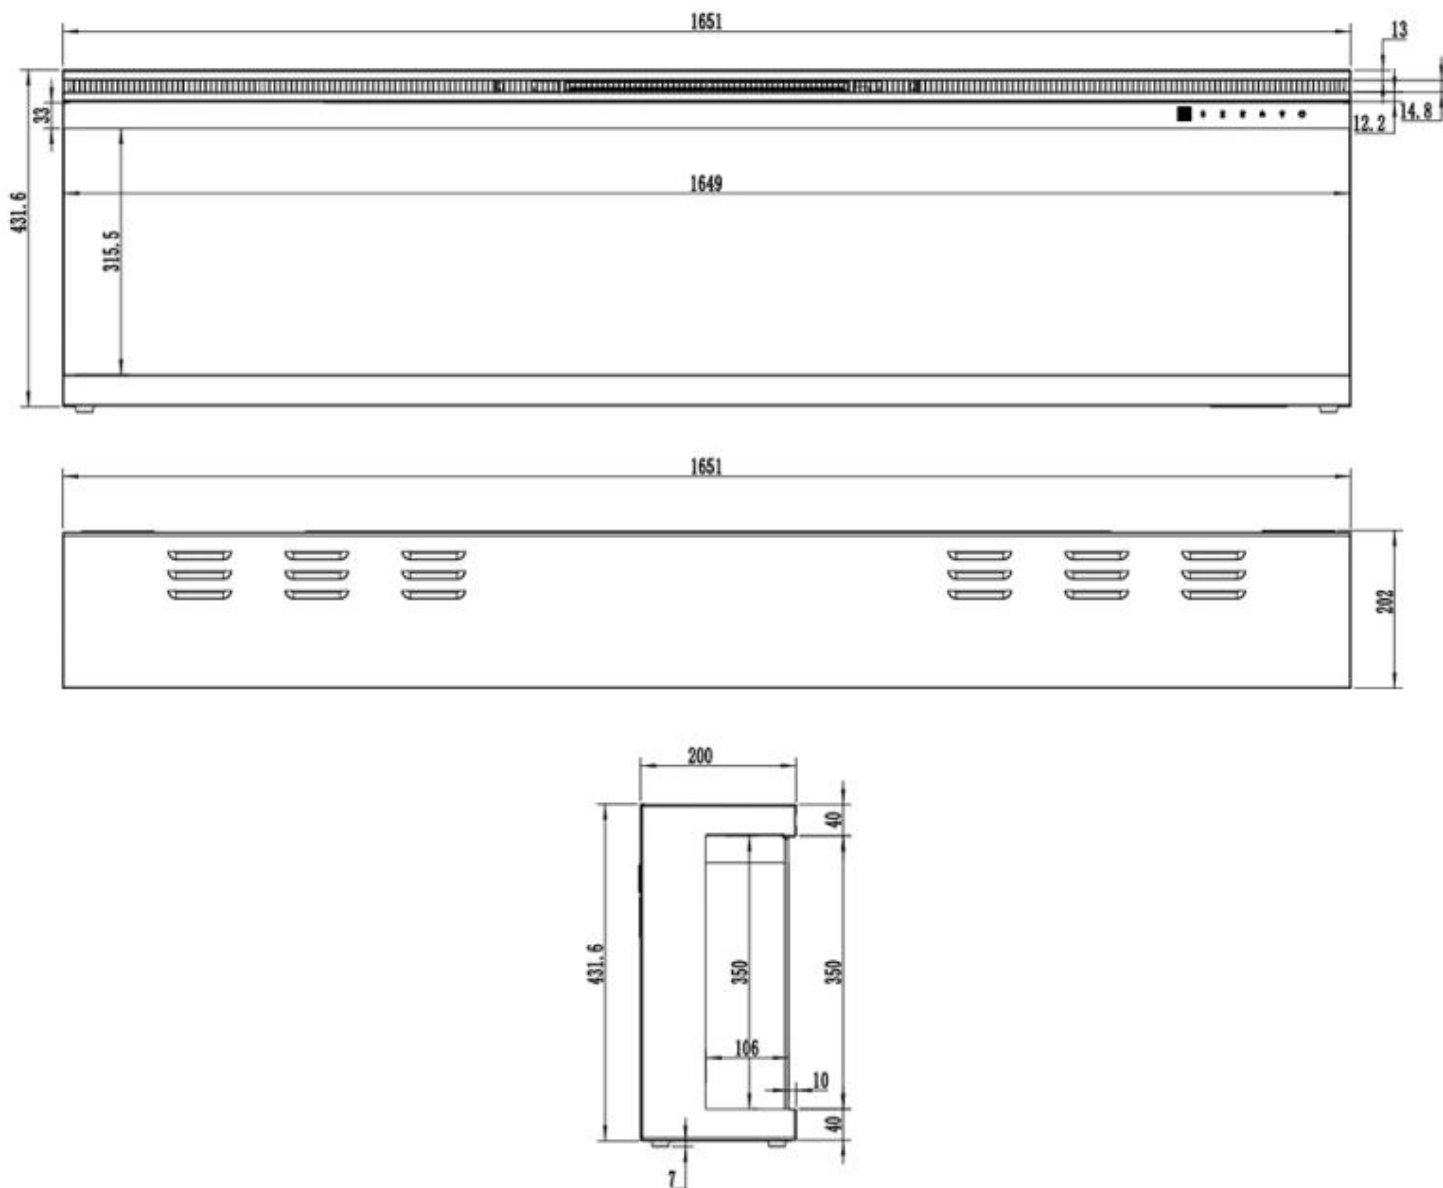

Mål og vekt

	20 cm
Lengde/bredde	254 cm
Lengde/bredde	182,8 cm
Lengde/bredde	165,1 cm
Lengde/bredde	106,6 cm
Høyde	43,1 cm
Dybde	20 cm
Vekt	50 kg
Vekt	44 kg
Vekt	37 kg
Vekt	30 kg
Vekt	80 kg
Vekt	55 kg

Tekniske spesifikasjoner

Materiale og utseende

Materiale	Glass
Materiale	Metall
Farge	Svart

Interiør (farge/materiale)	Svart
Dekorasjon	Krystaller
Dekorasjon	Ved
Glass inkludert	Ja
Høyde på glass	31,5 cm
Glass lengde	253,8 cm
Glass lengde	182,6 cm
Glass lengde	164,9 cm
Glass lengde	152,2 cm
Glass lengde	126 cm
Glass lengde	106,4 cm

Installasjonsdetaljer

Avtrekk/skorstein	Ikke påkrevd
Strømkrav	220-240V
Strømkrav	Ja

UCKFIELD - 126.2 CM

UCKFIELD - 106.6 CM

UCKFIELD - 165.1 CM

UCKFIELD - 182.8 CM

UCKFIELD - 152.4 CM