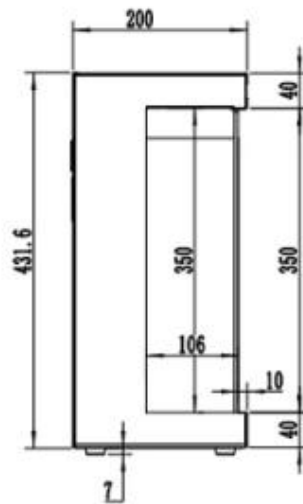

Størrelse

	20 cm
--	-------

Størrelse

Høyde	43,1 cm
Lengde/bredde	106,6 cm
Lengde/bredde	165,1 cm
Lengde/bredde	182,8 cm
Lengde/bredde	254 cm
Vekt	30 kg
Vekt	37 kg
Vekt	44 kg
Vekt	50 kg
Vekt	55 kg

Vekt	80 kg
------	-------

Utseende

Glass lengde	106,4 cm
Glass lengde	126 cm
Glass lengde	152,2 cm
Glass lengde	164,9 cm
Glass lengde	182,6 cm
Glass lengde	253,8 cm
Høyde på glass	31,5 cm

Utseende

Interiør	Svart
Materiale	Glass
Materiale	Metall

UCKFIELD - 126.2 CM

UCKFIELD - 106.6 CM

UCKFIELD - 165.1 CM

UCKFIELD - 182.8 CM

UCKFIELD - 152.4 CM