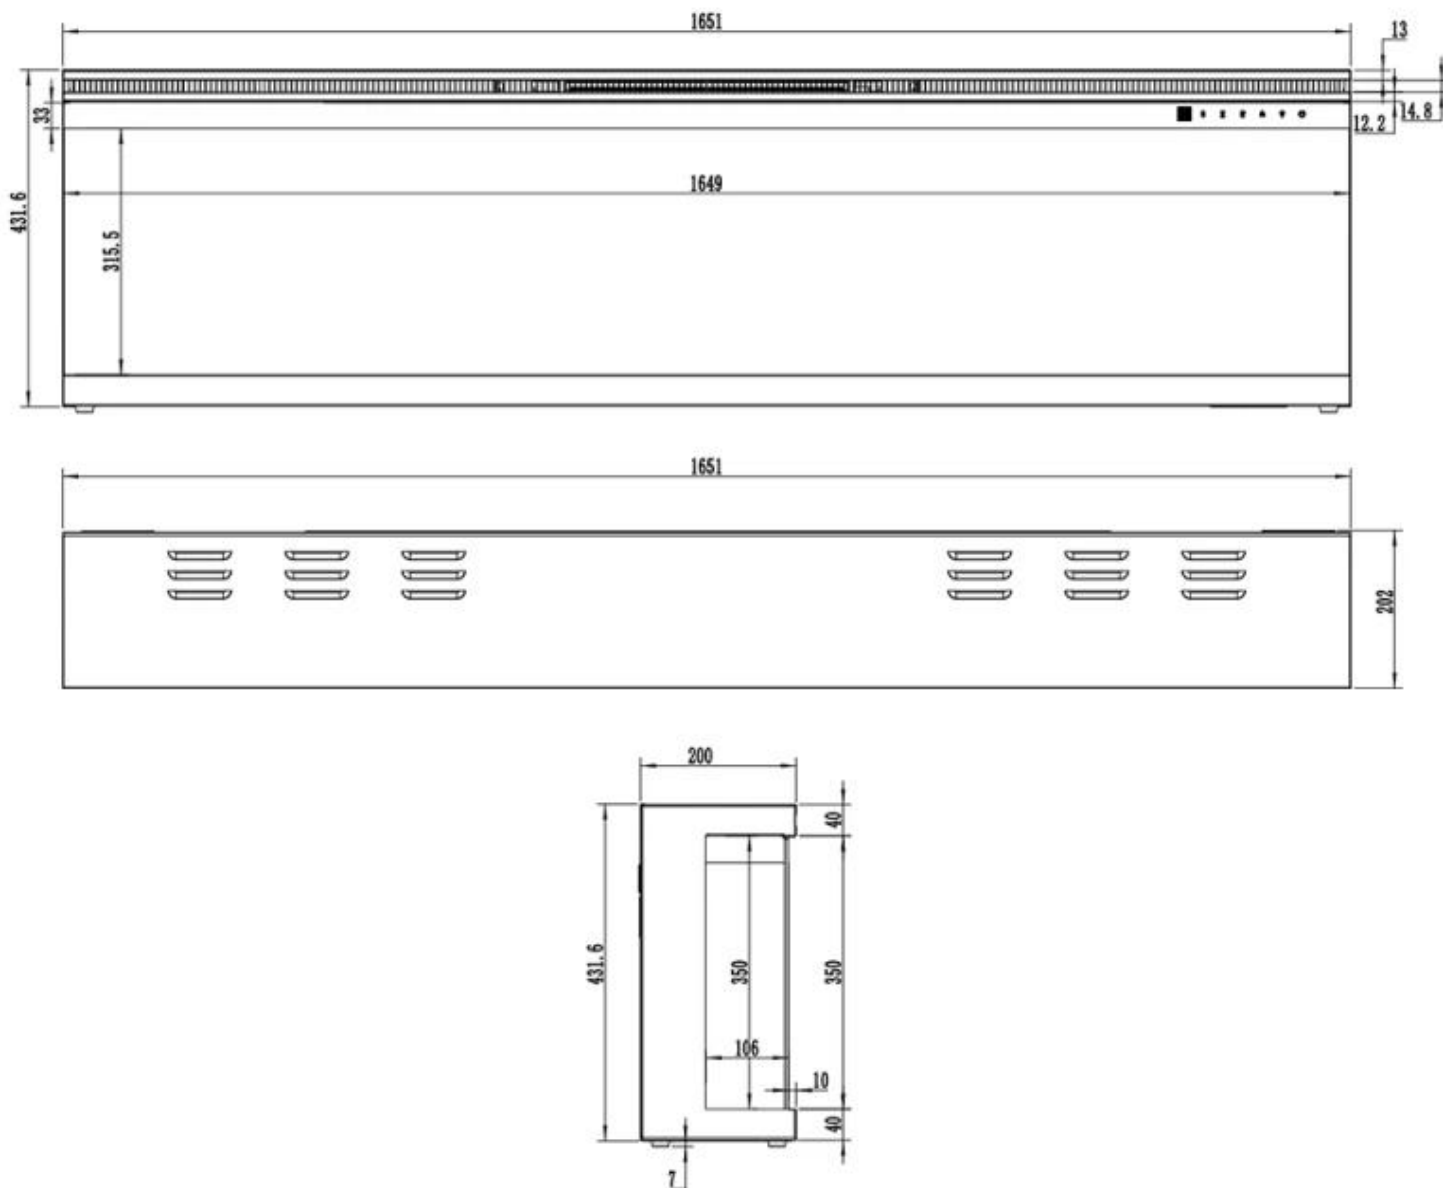

Størrelse

	20 cm
--	-------

Størrelse

Høyde	43,1 cm
Lengde/bredde	106,6 cm
Lengde/bredde	165,1 cm
Lengde/bredde	182,8 cm
Lengde/bredde	254 cm
Vekt	30 kg
Vekt	37 kg
Vekt	44 kg
Vekt	50 kg
Vekt	55 kg

Vekt	80 kg
------	-------

Utseende

Glass lengde	106,4 cm
Glass lengde	126 cm
Glass lengde	152,2 cm
Glass lengde	164,9 cm
Glass lengde	182,6 cm
Glass lengde	253,8 cm
Høyde på glass	31,5 cm

Utseende

Interiør	Svart
Materiale	Glass
Materiale	Metall

UCKFIELD - 126.2 CM

UCKFIELD - 106.6 CM

UCKFIELD - 165.1 CM

UCKFIELD - 182.8 CM

UCKFIELD - 152.4 CM