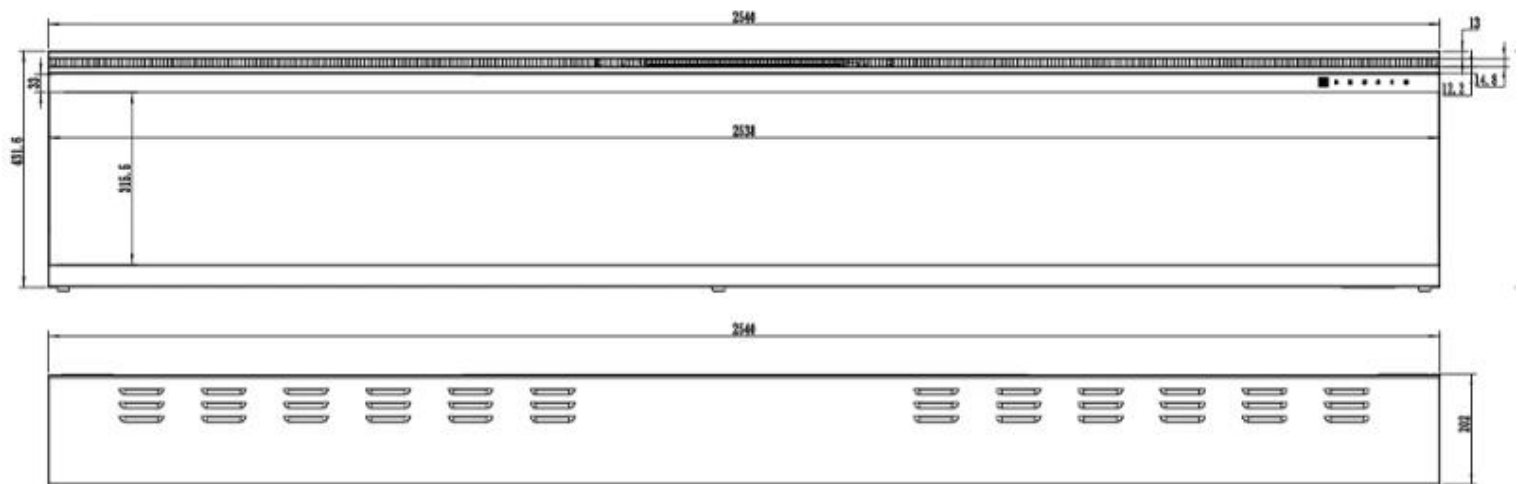

Utseende

Glass lengde	106,4 cm
Glass lengde	126 cm
Glass lengde	152,2 cm
Glass lengde	164,9 cm
Glass lengde	182,6 cm
Glass lengde	253,8 cm
Høyde på glass	31,5 cm

Utseende

Interiør	Svart
Materiale	Glass
Materiale	Metall

UCKFIELD - 126.2 CM

UCKFIELD - 106.6 CM

UCKFIELD - 165.1 CM

UCKFIELD - 182.8 CM

UCKFIELD - 152.4 CM