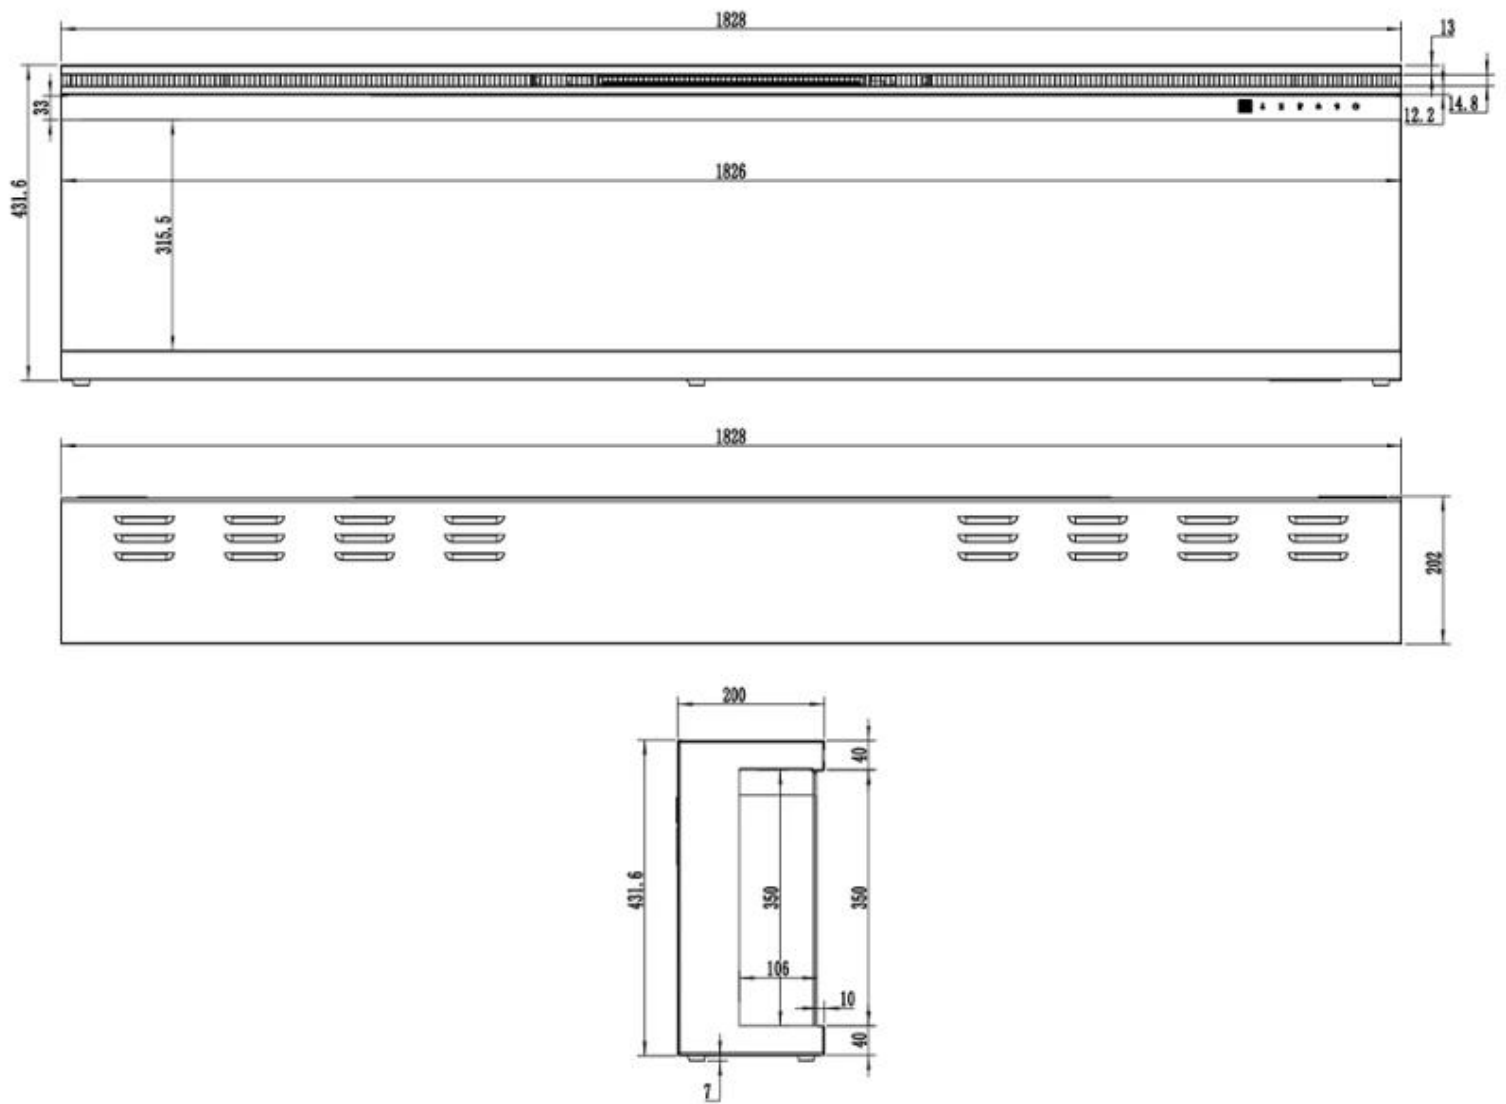

Størrelse

	20 cm
--	-------

Størrelse

Høyde	43,1 cm
Lengde/bredde	106,6 cm
Lengde/bredde	165,1 cm
Lengde/bredde	182,8 cm
Lengde/bredde	254 cm
Vekt	30 kg
Vekt	37 kg
Vekt	44 kg
Vekt	50 kg
Vekt	55 kg

Vekt	80 kg
------	-------

Utseende

Glass lengde	106,4 cm
Glass lengde	126 cm
Glass lengde	152,2 cm
Glass lengde	164,9 cm
Glass lengde	182,6 cm
Glass lengde	253,8 cm
Høyde på glass	31,5 cm

Utseende

Interiør	Svart
Materiale	Glass
Materiale	Metall

UCKFIELD - 126.2 CM

UCKFIELD - 106.6 CM

UCKFIELD - 165.1 CM

UCKFIELD - 182.8 CM

UCKFIELD - 152.4 CM