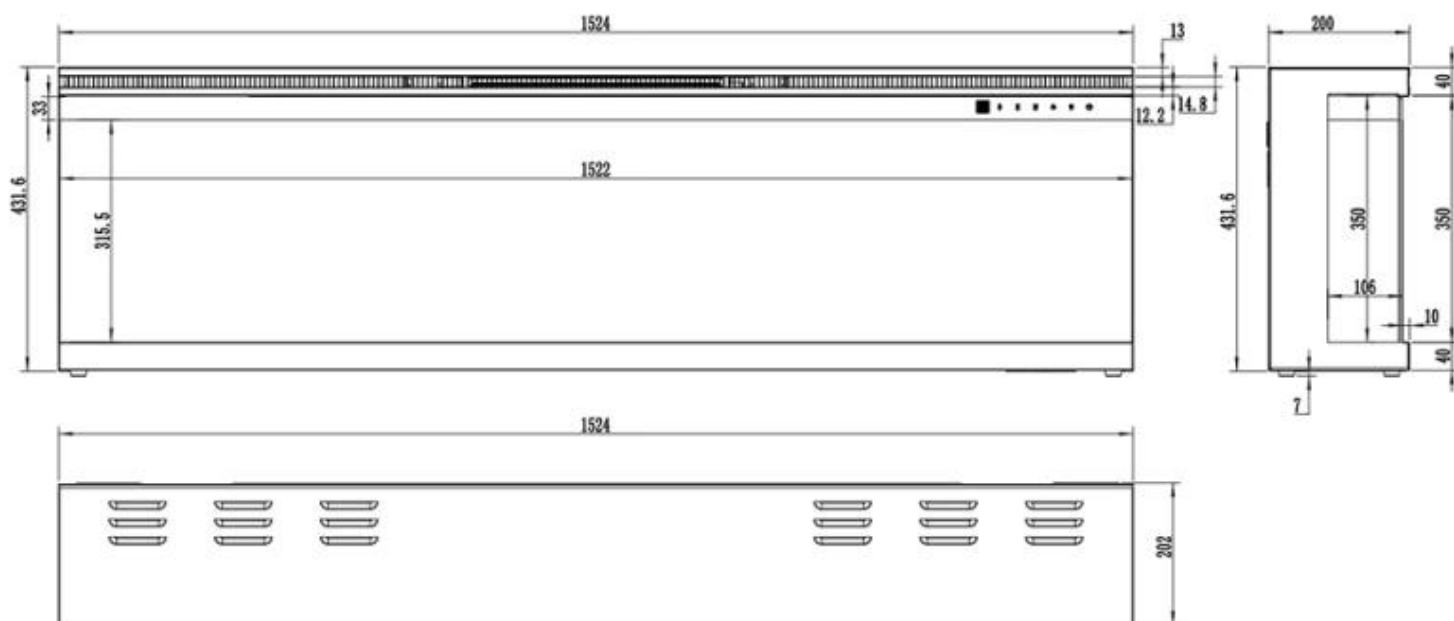

#### Størrelse

	16,8 cm
--	---------

**Størrelse**

Høyde	45,4 cm
Lengde/bredde	114,3 cm
Lengde/bredde	127 cm
Lengde/bredde	152,4 cm
Lengde/bredde	165,1 cm
Lengde/bredde	183 cm

**Type**

Bruk	Innendørs
------	-----------

**Utseende**

Glass lengde	112 cm
Glass lengde	137,4 cm
Glass lengde	150,1 cm
Glass lengde	168 cm
Glass lengde	99,3 cm
Høyde på glass	30,4 cm

**Utseende**

Interiør	Svart
Materiale	Glass
Materiale	Metall

UCKFIELD - 152.4 CM