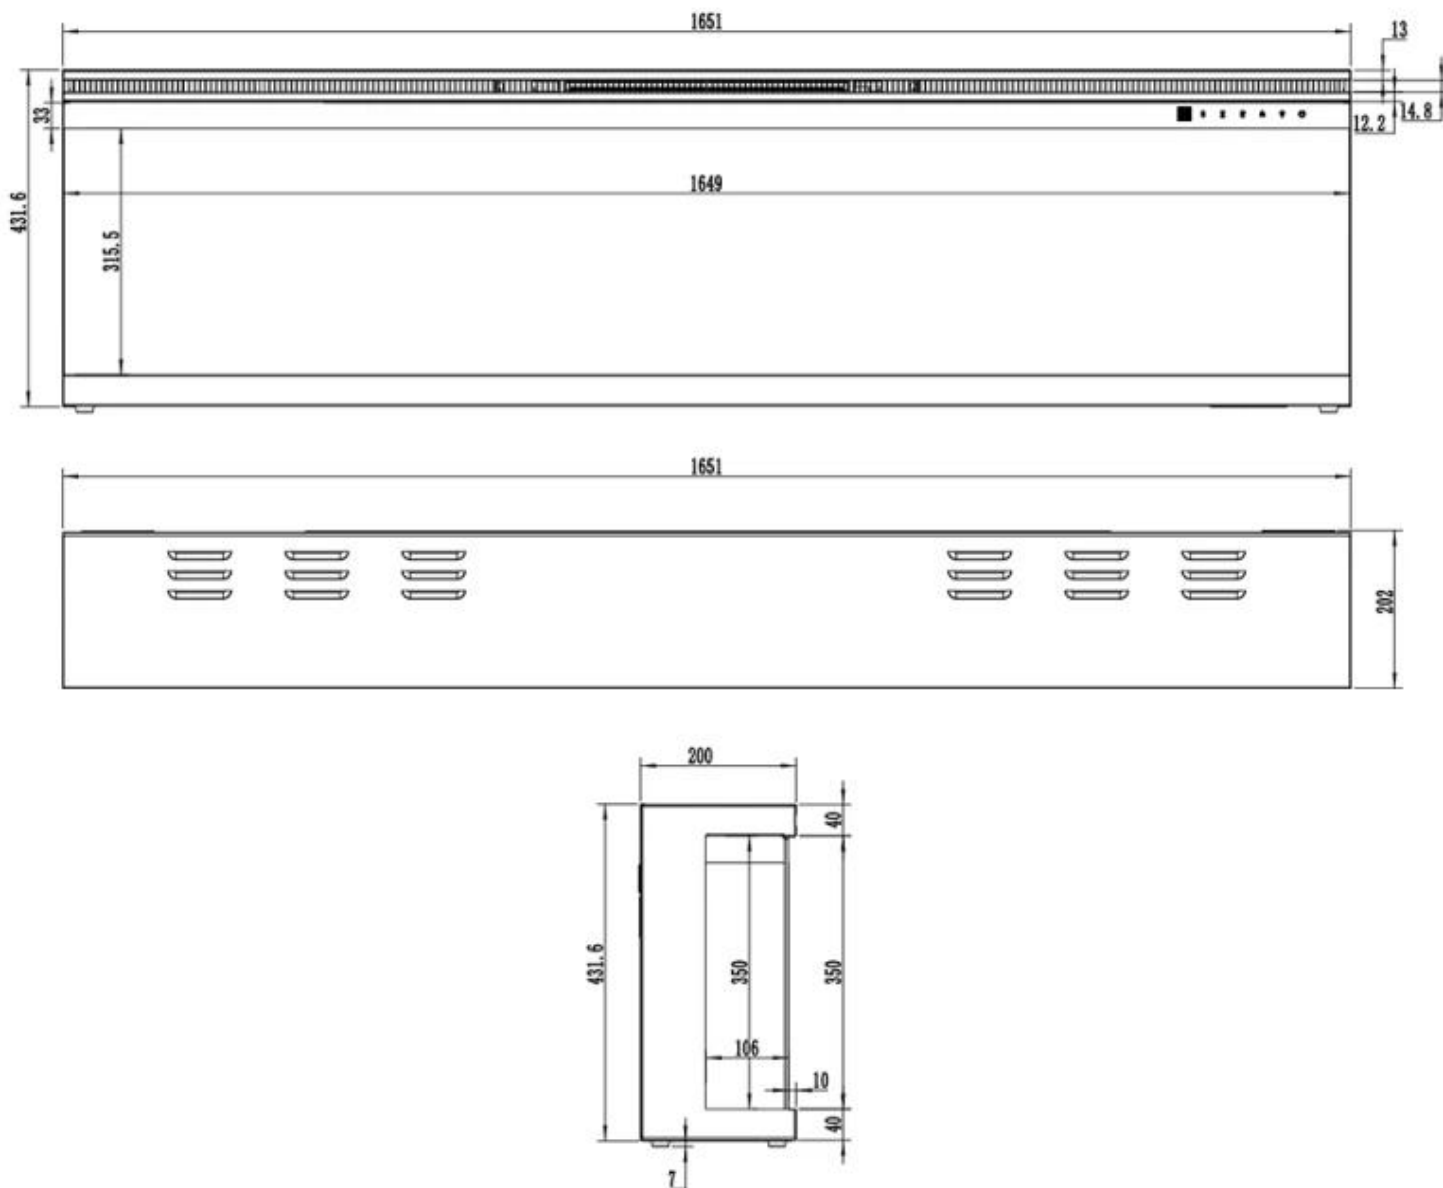

#### Mål og vekt

	16,8 cm
Lengde/bredde	183 cm
Lengde/bredde	165,1 cm
Lengde/bredde	152,4 cm
Lengde/bredde	127 cm
Lengde/bredde	114,3 cm
Høyde	45,4 cm
Dybde	16,8 cm
Kabel lengde	180 cm

#### Materiale og utseende

Materiale	Glass
Materiale	Metall
Farge	Svart
Interiør (farge/materiale)	Svart
Flammesyn	Front

Dekorasjon	Krystaller
Dekorasjon	Ved
Glass inkludert	Ja
Høyde på glass	30,4 cm
Glass lengde	168 cm
Glass lengde	150,1 cm
Glass lengde	137,4 cm
Glass lengde	112 cm
Glass lengde	99,3 cm

### **Installasjonsdetaljer**

Avtrekk/skorstein	Ikke påkrevd
Strømkrav	220-240V
Strømkrav	Ja

UCKFIELD - 152.4 CM

UCKFIELD - 126.2 CM

UCKFIELD - 106.6 CM

UCKFIELD - 165.1 CM

UCKFIELD - 182.8 CM