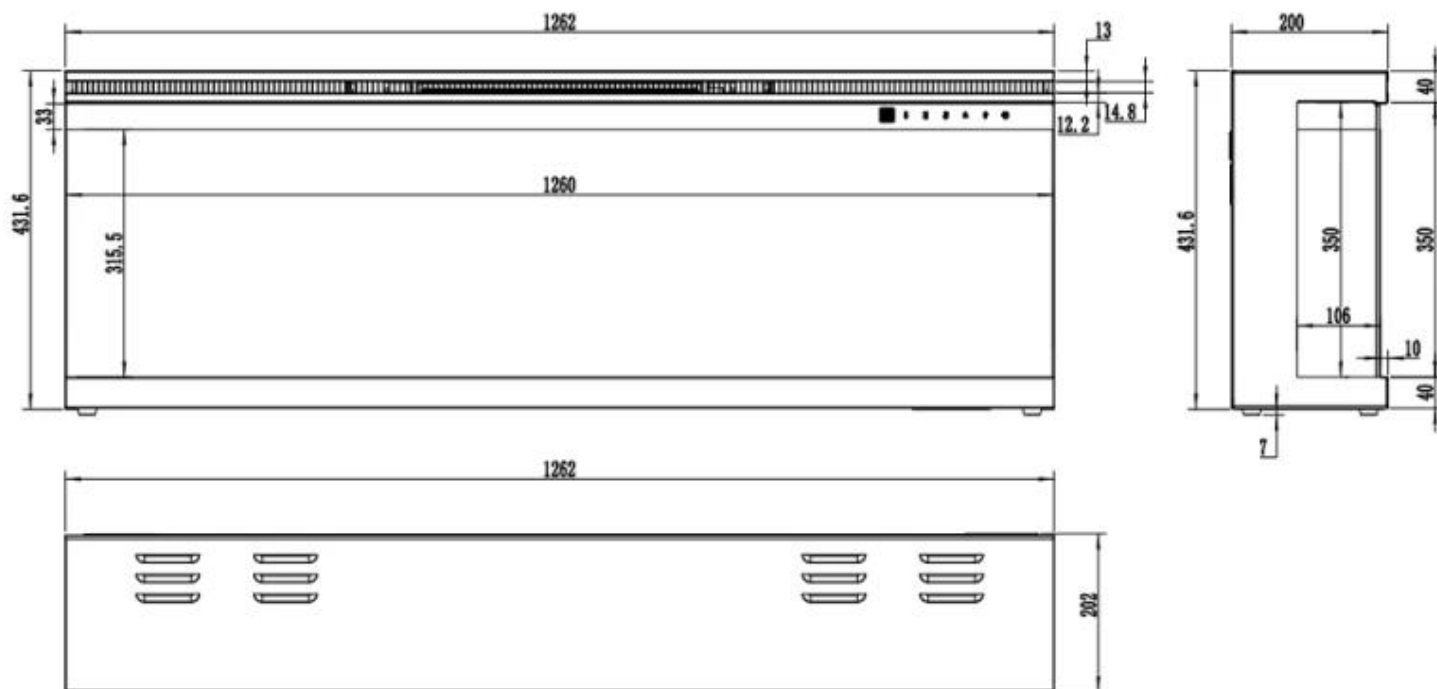

#### Mål og vekt

	16,8 cm
Lengde/bredde	183 cm
Lengde/bredde	165,1 cm
Lengde/bredde	152,4 cm
Lengde/bredde	127 cm
Lengde/bredde	114,3 cm
Høyde	45,4 cm
Dybde	16,8 cm
Kabel lengde	180 cm

#### Materiale og utseende

Materiale	Glass
Materiale	Metall
Farge	Svart
Interiør (farge/materiale)	Svart
Flammesyn	Front

Dekorasjon	Krystaller
Dekorasjon	Ved
Glass inkludert	Ja
Høyde på glass	30,4 cm
Glass lengde	168 cm
Glass lengde	150,1 cm
Glass lengde	137,4 cm
Glass lengde	112 cm
Glass lengde	99,3 cm

### **Installasjonsdetaljer**

Avtrekk/skorstein	Ikke påkrevd
Strømkrav	220-240V
Strømkrav	Ja

UCKFIELD - 152.4 CM

UCKFIELD - 126.2 CM

UCKFIELD - 106.6 CM

UCKFIELD - 165.1 CM

UCKFIELD - 182.8 CM