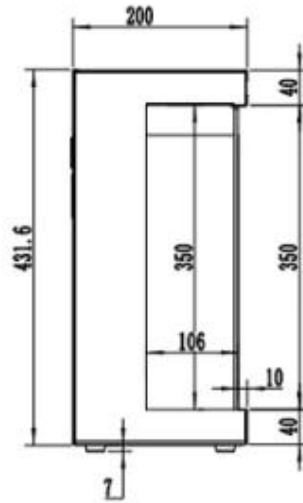

#### Størrelse

	16,8 cm
--	---------

**Størrelse**

Høyde	45,4 cm
Lengde/bredde	114,3 cm
Lengde/bredde	127 cm
Lengde/bredde	152,4 cm
Lengde/bredde	165,1 cm
Lengde/bredde	183 cm

**Type**

Bruk	Innendørs
------	-----------

**Utseende**

Glass lengde	112 cm
Glass lengde	137,4 cm
Glass lengde	150,1 cm
Glass lengde	168 cm
Glass lengde	99,3 cm
Høyde på glass	30,4 cm

**Utseende**

Interiør	Svart
Materiale	Glass
Materiale	Metall

UCKFIELD - 152.4 CM

UCKFIELD - 106.6 CM

UCKFIELD - 165.1 CM

UCKFIELD - 182.8 CM