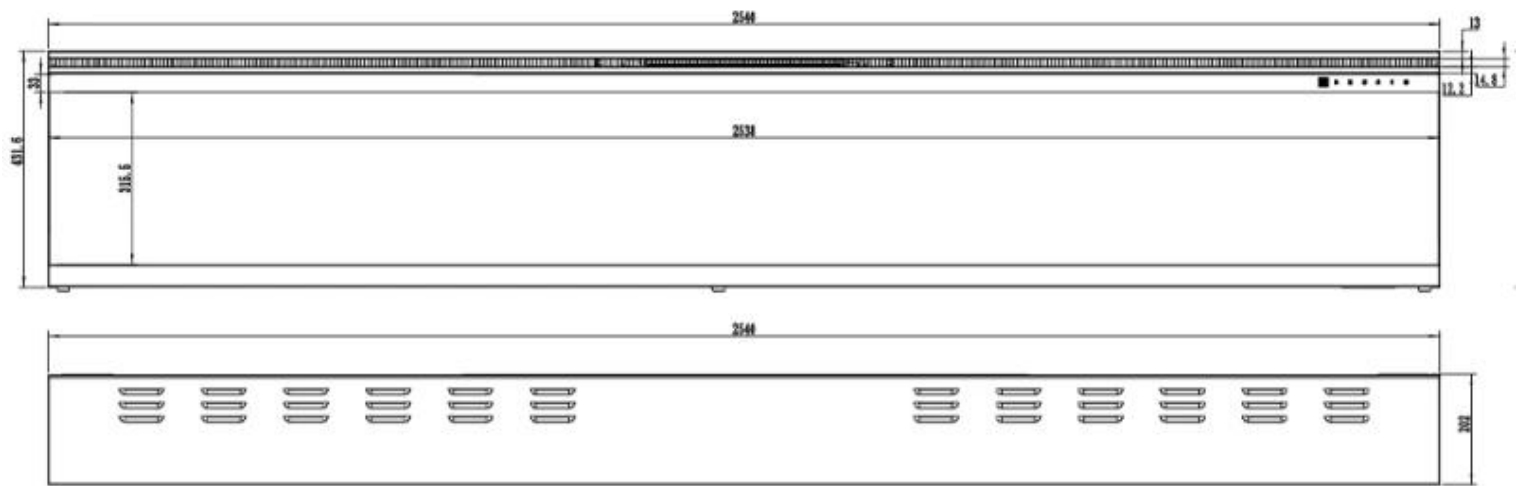

#### Materiale og utseende

Materiale	Glass
Materiale	Metall
Farge	Svart
Interiør (farge/materiale)	Svart
Flammesyn	Front

Dekorasjon	Krystaller
Dekorasjon	Ved
Glass inkludert	Ja
Høyde på glass	30,4 cm
Glass lengde	168 cm
Glass lengde	150,1 cm
Glass lengde	137,4 cm
Glass lengde	112 cm
Glass lengde	99,3 cm

### **Installasjonsdetaljer**

Avtrekk/skorstein	Ikke påkrevd
Strømkrav	220-240V
Strømkrav	Ja

UCKFIELD - 152.4 CM

UCKFIELD - 126.2 CM

UCKFIELD - 106.6 CM

UCKFIELD - 165.1 CM

UCKFIELD - 182.8 CM