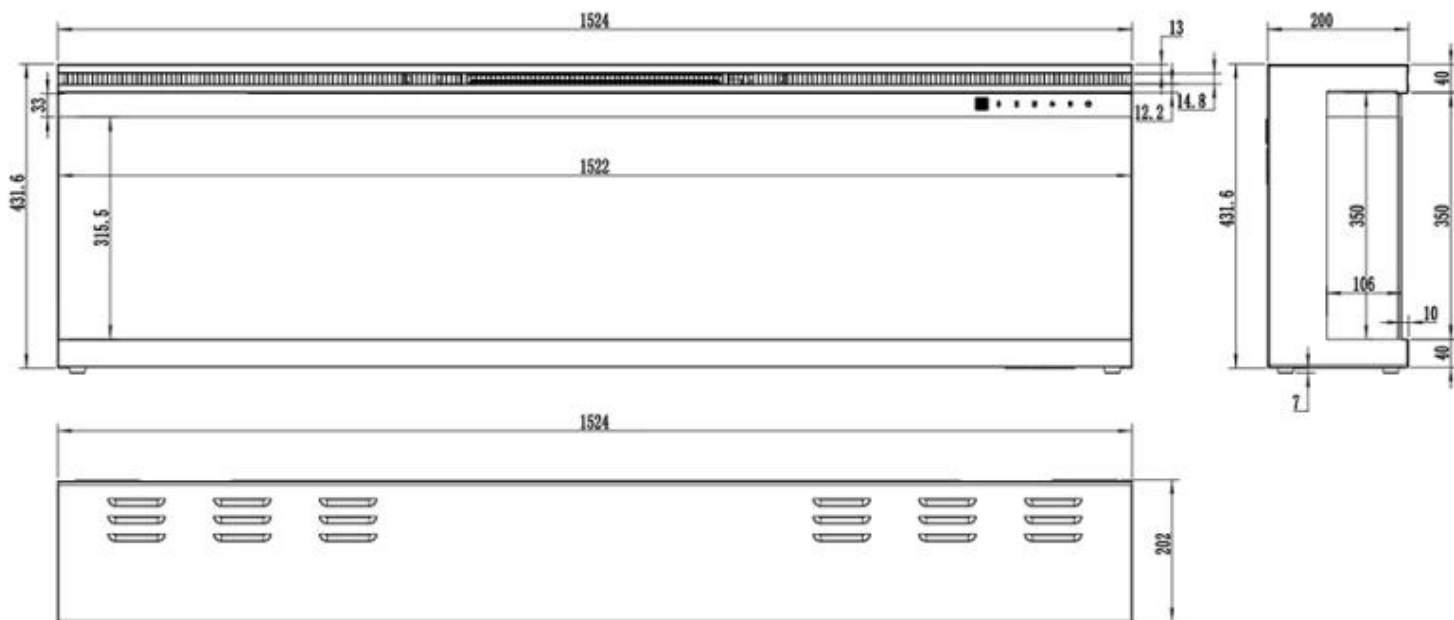

#### Utseende

|                 |            |
|-----------------|------------|
| Interiør        | Svart      |
| Materiale       | Glass      |
| Materiale       | Metall     |
| Farge           | Svart      |
| Dekorasjon      | Krystaller |
| Dekorasjon      | Ved        |
| Glass inkludert | Ja         |
| Høyde på glass  | 30,4 cm    |
| Glass lengde    | 137,4 cm   |
| Glass lengde    | 112 cm     |
| Glass lengde    | 99,3 cm    |
| Glass lengde    | 168 cm     |
| Glass lengde    | 150,1 cm   |

## Størrelse

|               |          |
|---------------|----------|
|               | 16,8 cm  |
| Lengde/bredde | 165,1 cm |
| Lengde/bredde | 152,4 cm |
| Lengde/bredde | 127 cm   |
| Lengde/bredde | 114,3 cm |
| Lengde/bredde | 183 cm   |
| Høyde         | 45,4 cm  |
| Dybde         | 16,8 cm  |
| Kabel lengde  | 180 cm   |