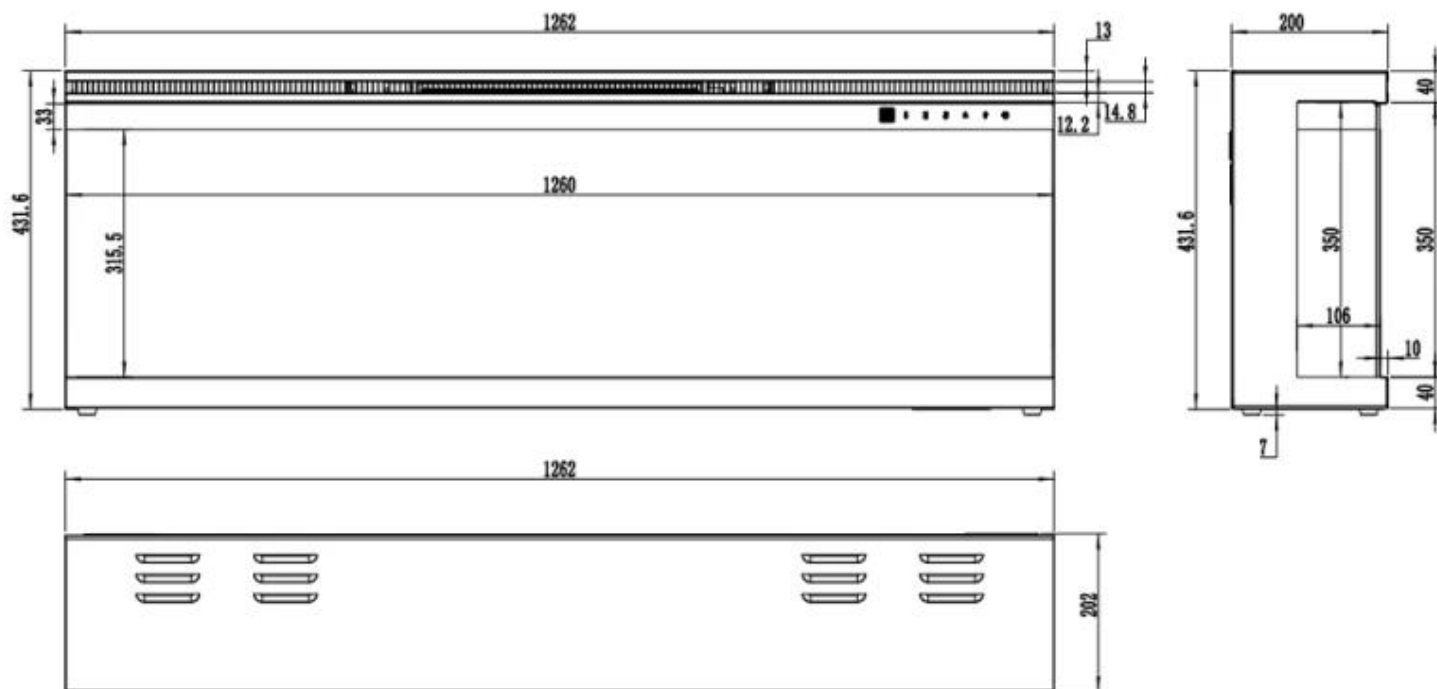

#### Utseende

|                 |            |
|-----------------|------------|
| Interiør        | Svart      |
| Materiale       | Glass      |
| Materiale       | Metall     |
| Farge           | Svart      |
| Dekorasjon      | Krystaller |
| Dekorasjon      | Ved        |
| Glass inkludert | Ja         |
| Høyde på glass  | 30,4 cm    |
| Glass lengde    | 137,4 cm   |
| Glass lengde    | 112 cm     |
| Glass lengde    | 99,3 cm    |
| Glass lengde    | 168 cm     |
| Glass lengde    | 150,1 cm   |

## Størrelse

|               |          |
|---------------|----------|
|               | 16,8 cm  |
| Lengde/bredde | 165,1 cm |
| Lengde/bredde | 152,4 cm |
| Lengde/bredde | 127 cm   |
| Lengde/bredde | 114,3 cm |
| Lengde/bredde | 183 cm   |
| Høyde         | 45,4 cm  |
| Dybde         | 16,8 cm  |
| Kabel lengde  | 180 cm   |

UCKFIELD - 152.4 CM

UCKFIELD - 126.2 CM

UCKFIELD - 106.6 CM

UCKFIELD - 165.1 CM

UCKFIELD - 182.8 CM