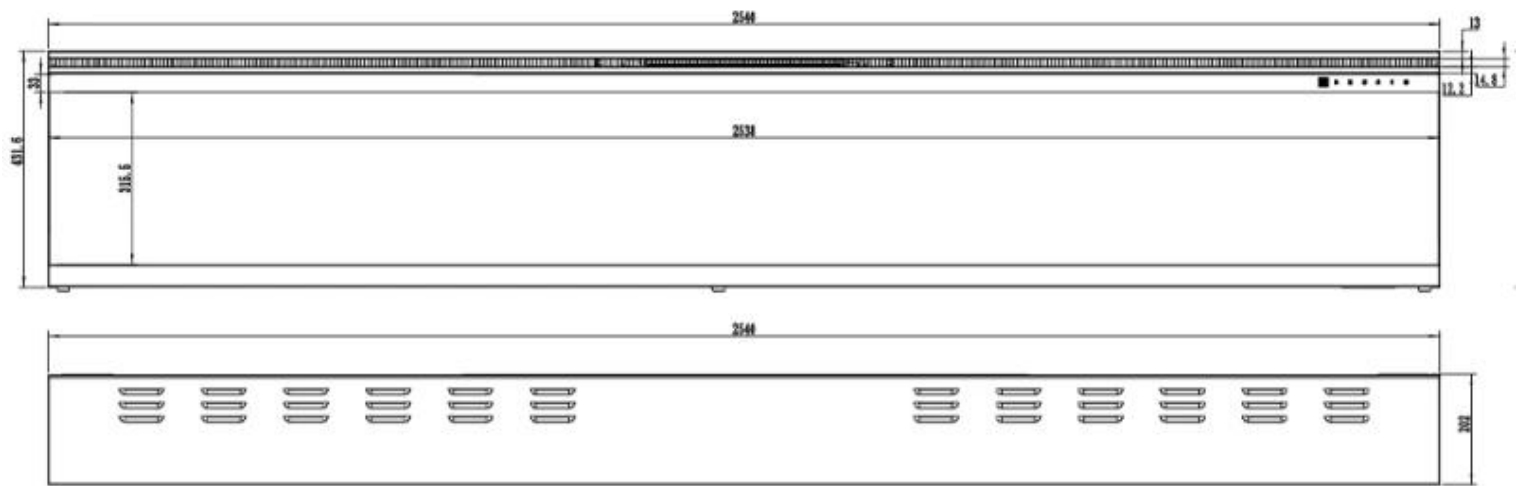

#### Utseende

|                 |            |
|-----------------|------------|
| Interiør        | Svart      |
| Materiale       | Glass      |
| Materiale       | Metall     |
| Farge           | Svart      |
| Dekorasjon      | Krystaller |
| Dekorasjon      | Ved        |
| Glass inkludert | Ja         |
| Høyde på glass  | 30,4 cm    |
| Glass lengde    | 137,4 cm   |
| Glass lengde    | 112 cm     |
| Glass lengde    | 99,3 cm    |
| Glass lengde    | 168 cm     |
| Glass lengde    | 150,1 cm   |

## Størrelse

|               |          |
|---------------|----------|
|               | 16,8 cm  |
| Lengde/bredde | 165,1 cm |
| Lengde/bredde | 152,4 cm |
| Lengde/bredde | 127 cm   |
| Lengde/bredde | 114,3 cm |
| Lengde/bredde | 183 cm   |
| Høyde         | 45,4 cm  |
| Dybde         | 16,8 cm  |
| Kabel lengde  | 180 cm   |

UCKFIELD - 152.4 CM

UCKFIELD - 126.2 CM

UCKFIELD - 106.6 CM

UCKFIELD - 165.1 CM

UCKFIELD - 182.8 CM