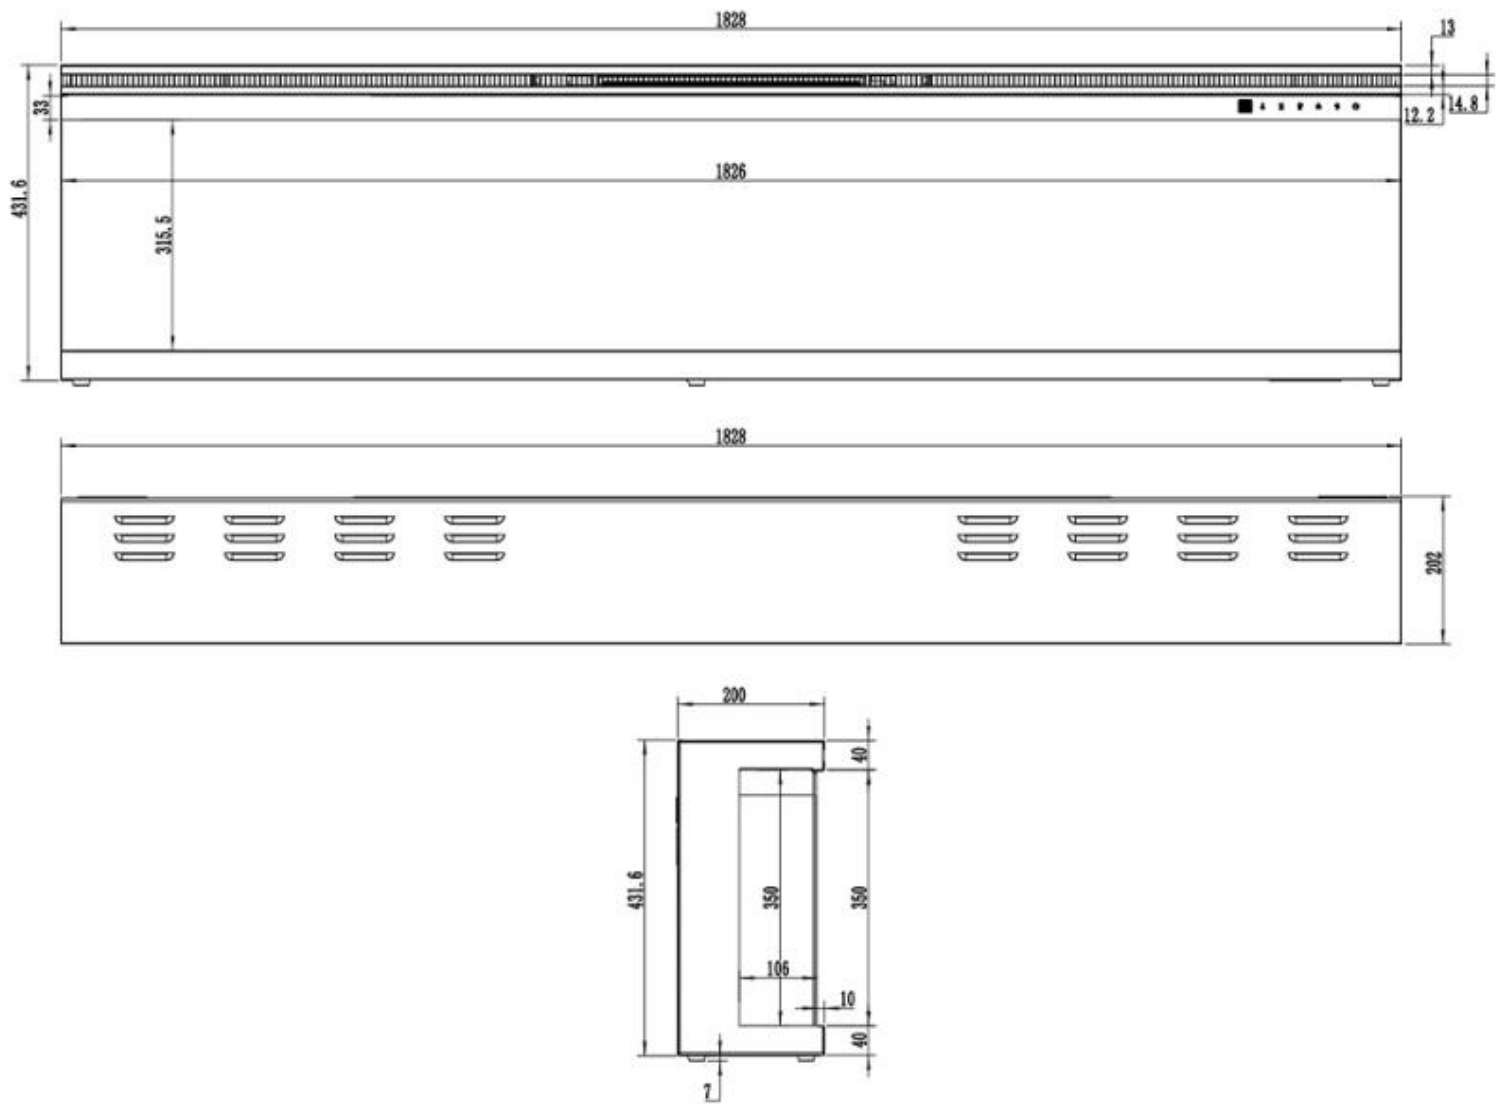

#### Utseende

|                 |            |
|-----------------|------------|
| Interiør        | Svart      |
| Materiale       | Glass      |
| Materiale       | Metall     |
| Farge           | Svart      |
| Dekorasjon      | Krystaller |
| Dekorasjon      | Ved        |
| Glass inkludert | Ja         |
| Høyde på glass  | 30,4 cm    |
| Glass lengde    | 137,4 cm   |
| Glass lengde    | 112 cm     |
| Glass lengde    | 99,3 cm    |
| Glass lengde    | 168 cm     |
| Glass lengde    | 150,1 cm   |

## Størrelse

|               |          |
|---------------|----------|
|               | 16,8 cm  |
| Lengde/bredde | 165,1 cm |
| Lengde/bredde | 152,4 cm |
| Lengde/bredde | 127 cm   |
| Lengde/bredde | 114,3 cm |
| Lengde/bredde | 183 cm   |
| Høyde         | 45,4 cm  |
| Dybde         | 16,8 cm  |
| Kabel lengde  | 180 cm   |

UCKFIELD - 152.4 CM

UCKFIELD - 126.2 CM

UCKFIELD - 106.6 CM

UCKFIELD - 165.1 CM

UCKFIELD - 182.8 CM