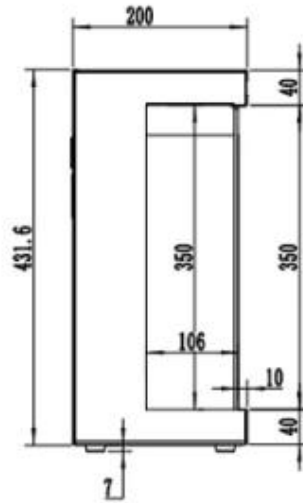

#### Utseende

|                 |            |
|-----------------|------------|
| Interiør        | Svart      |
| Materiale       | Glass      |
| Materiale       | Metall     |
| Farge           | Svart      |
| Dekorasjon      | Krystaller |
| Dekorasjon      | Ved        |
| Glass inkludert | Ja         |
| Høyde på glass  | 30,4 cm    |
| Glass lengde    | 137,4 cm   |
| Glass lengde    | 112 cm     |
| Glass lengde    | 99,3 cm    |
| Glass lengde    | 168 cm     |
| Glass lengde    | 150,1 cm   |

## Størrelse

|               |          |
|---------------|----------|
|               | 16,8 cm  |
| Lengde/bredde | 165,1 cm |
| Lengde/bredde | 152,4 cm |
| Lengde/bredde | 127 cm   |
| Lengde/bredde | 114,3 cm |
| Lengde/bredde | 183 cm   |
| Høyde         | 45,4 cm  |
| Dybde         | 16,8 cm  |
| Kabel lengde  | 180 cm   |

UCKFIELD - 152.4 CM

UCKFIELD - 126.2 CM

UCKFIELD - 106.6 CM

UCKFIELD - 165.1 CM

UCKFIELD - 182.8 CM