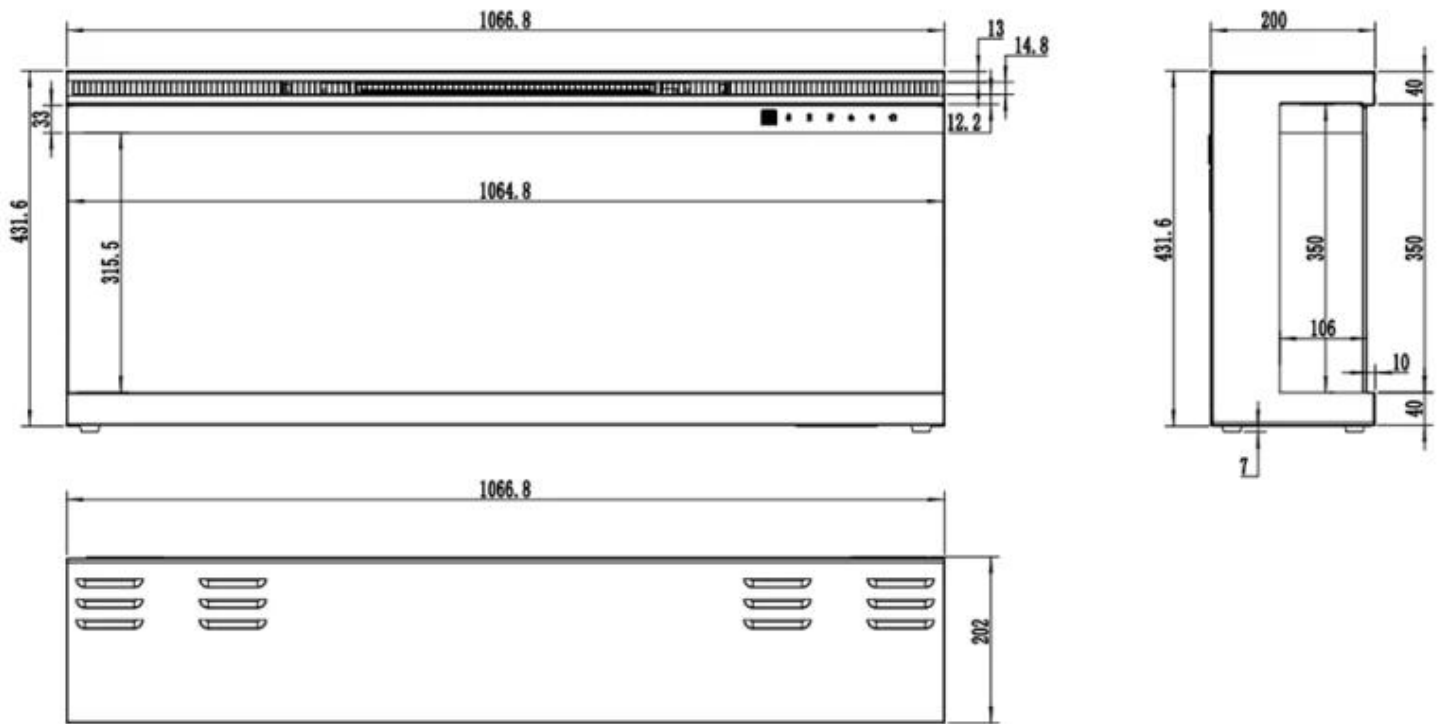

#### Utseende

|                 |            |
|-----------------|------------|
| Interiør        | Svart      |
| Materiale       | Glass      |
| Materiale       | Metall     |
| Farge           | Svart      |
| Dekorasjon      | Krystaller |
| Dekorasjon      | Ved        |
| Glass inkludert | Ja         |
| Høyde på glass  | 30,4 cm    |
| Glass lengde    | 137,4 cm   |
| Glass lengde    | 112 cm     |
| Glass lengde    | 99,3 cm    |
| Glass lengde    | 168 cm     |
| Glass lengde    | 150,1 cm   |

## Størrelse

|               |          |
|---------------|----------|
|               | 16,8 cm  |
| Lengde/bredde | 165,1 cm |
| Lengde/bredde | 152,4 cm |
| Lengde/bredde | 127 cm   |
| Lengde/bredde | 114,3 cm |
| Lengde/bredde | 183 cm   |
| Høyde         | 45,4 cm  |
| Dybde         | 16,8 cm  |
| Kabel lengde  | 180 cm   |

UCKFIELD - 152.4 CM

UCKFIELD - 126.2 CM

UCKFIELD - 106.6 CM

UCKFIELD - 165.1 CM

UCKFIELD - 182.8 CM