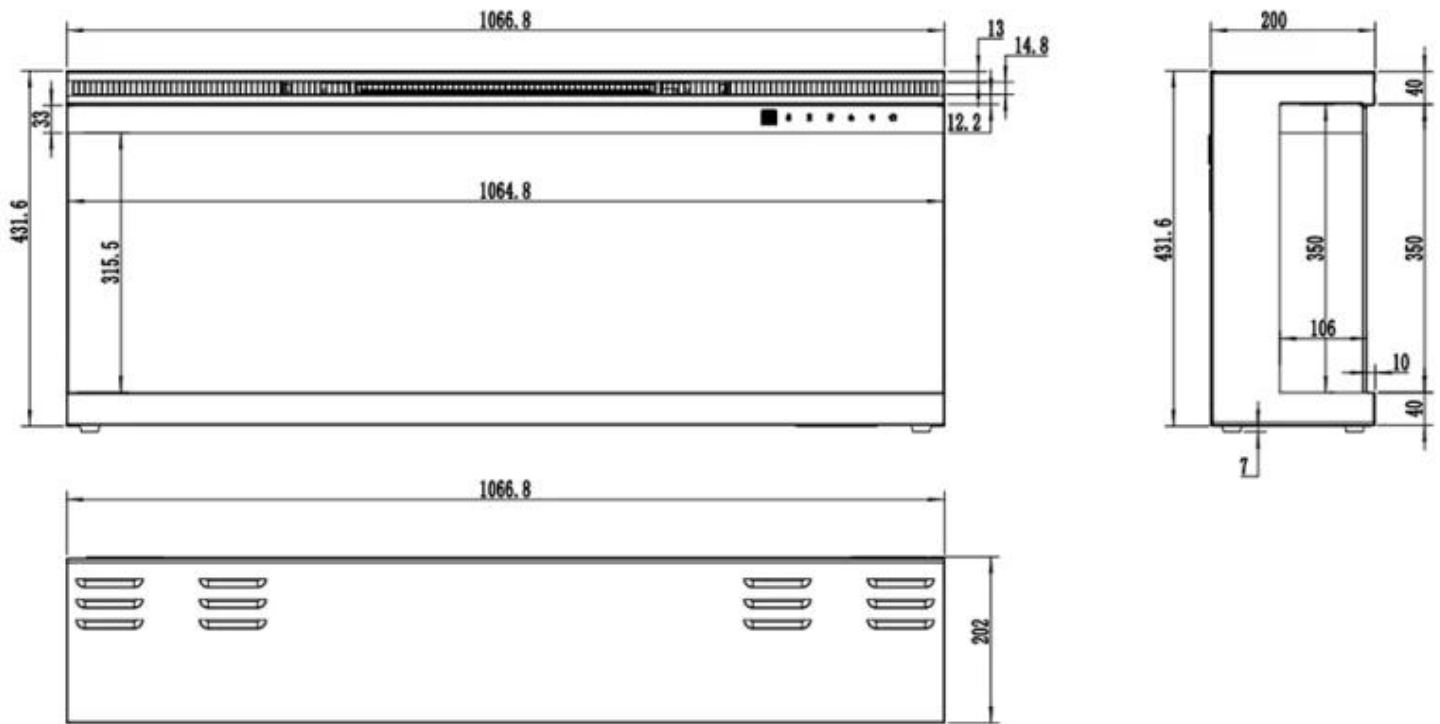

#### Størrelse

	16,8 cm
--	---------

**Størrelse**

Høyde	45,4 cm
Lengde/bredde	114,3 cm
Lengde/bredde	127 cm
Lengde/bredde	152,4 cm
Lengde/bredde	165,1 cm
Lengde/bredde	183 cm

**Type**

Bruk	Innendørs
------	-----------

**Utseende**

Glass lengde	112 cm
Glass lengde	137,4 cm
Glass lengde	150,1 cm
Glass lengde	168 cm
Glass lengde	99,3 cm
Høyde på glass	30,4 cm

**Utseende**

Interiør	Svart
Materiale	Glass
Materiale	Metall

UCKFIELD - 152.4 CM

UCKFIELD - 106.6 CM

UCKFIELD - 165.1 CM

UCKFIELD - 182.8 CM