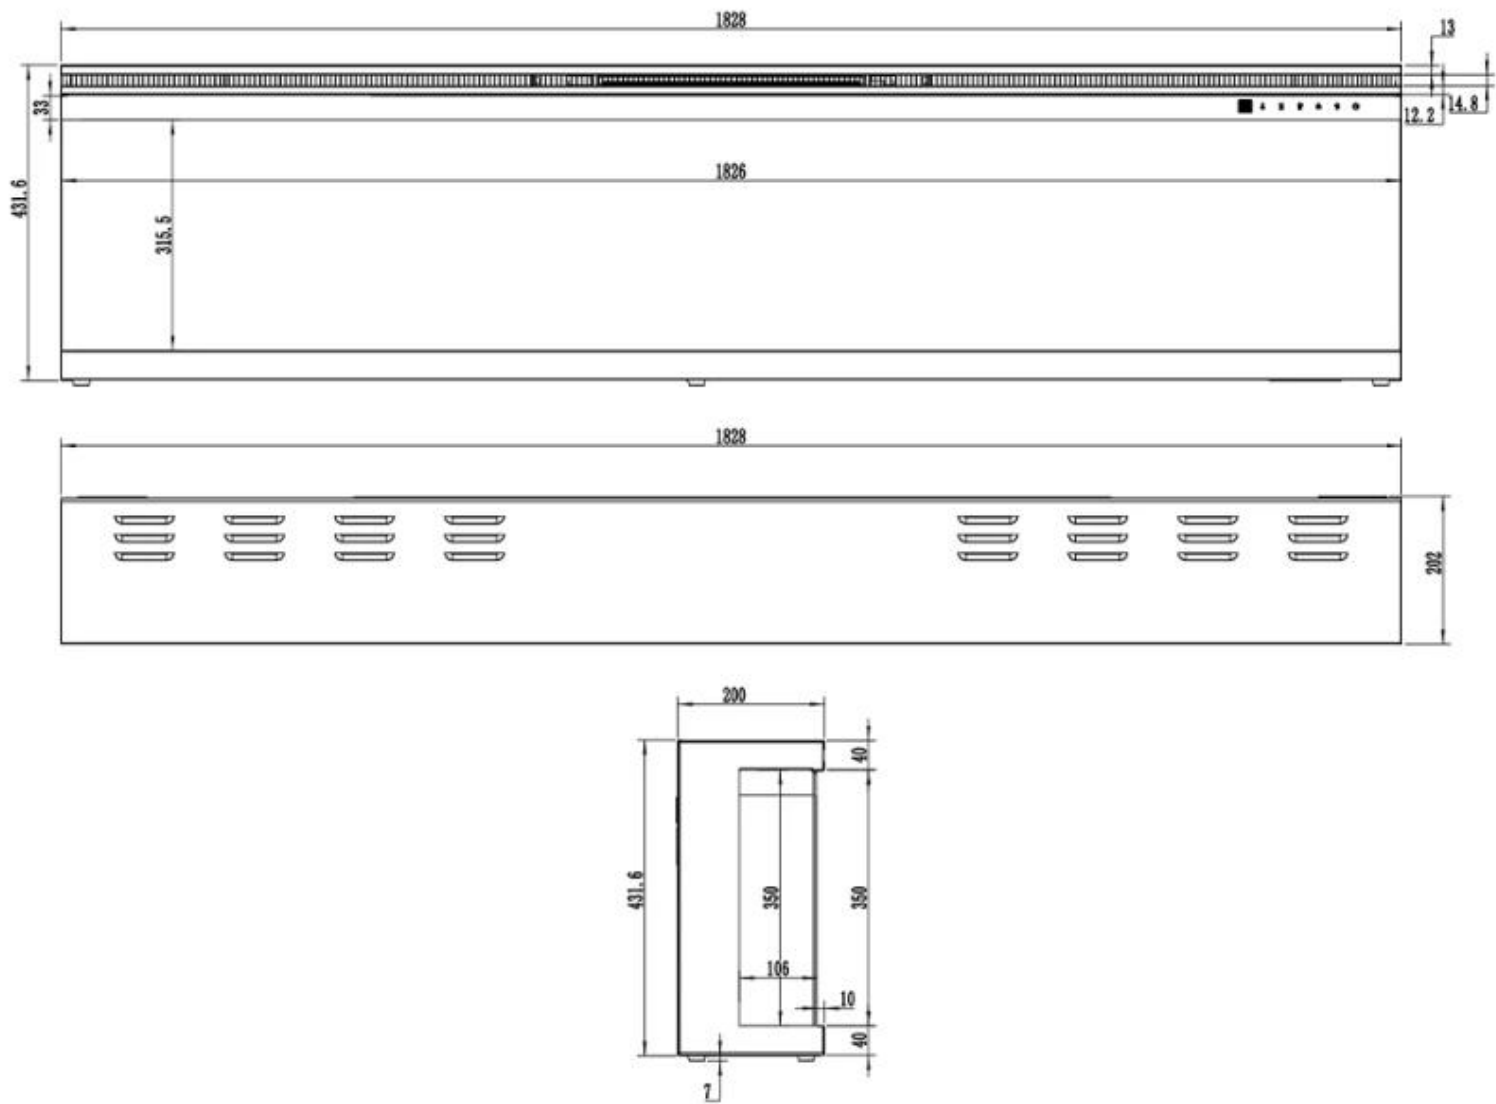

#### Størrelse

	16,8 cm
--	---------

**Størrelse**

Høyde	45,4 cm
Lengde/bredde	114,3 cm
Lengde/bredde	127 cm
Lengde/bredde	152,4 cm
Lengde/bredde	165,1 cm
Lengde/bredde	183 cm

**Type**

Bruk	Innendørs
------	-----------

**Utseende**

Glass lengde	112 cm
Glass lengde	137,4 cm
Glass lengde	150,1 cm
Glass lengde	168 cm
Glass lengde	99,3 cm
Høyde på glass	30,4 cm

**Utseende**

Interiør	Svart
Materiale	Glass
Materiale	Metall

UCKFIELD - 152.4 CM

UCKFIELD - 106.6 CM

UCKFIELD - 165.1 CM

UCKFIELD - 182.8 CM