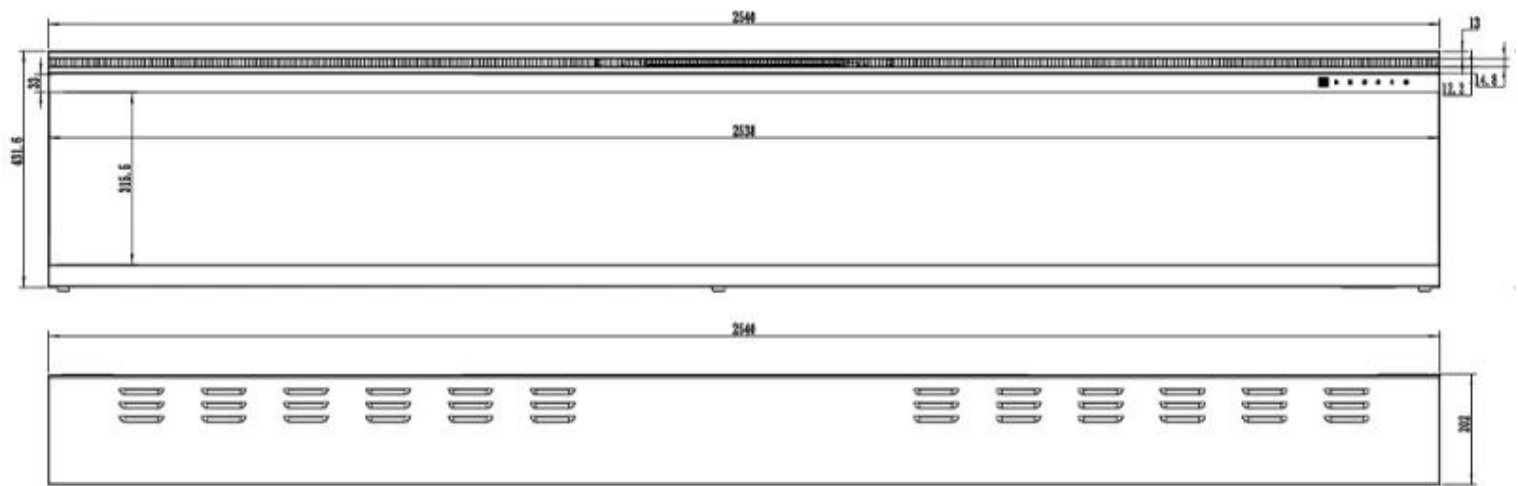

**Utseende**

Glass lengde	112 cm
Glass lengde	137,4 cm
Glass lengde	150,1 cm
Glass lengde	168 cm
Glass lengde	99,3 cm
Høyde på glass	30,4 cm

**Utseende**

Interiør	Svart
Materiale	Glass
Materiale	Metall

UCKFIELD - 152.4 CM

UCKFIELD - 106.6 CM

UCKFIELD - 165.1 CM

UCKFIELD - 182.8 CM