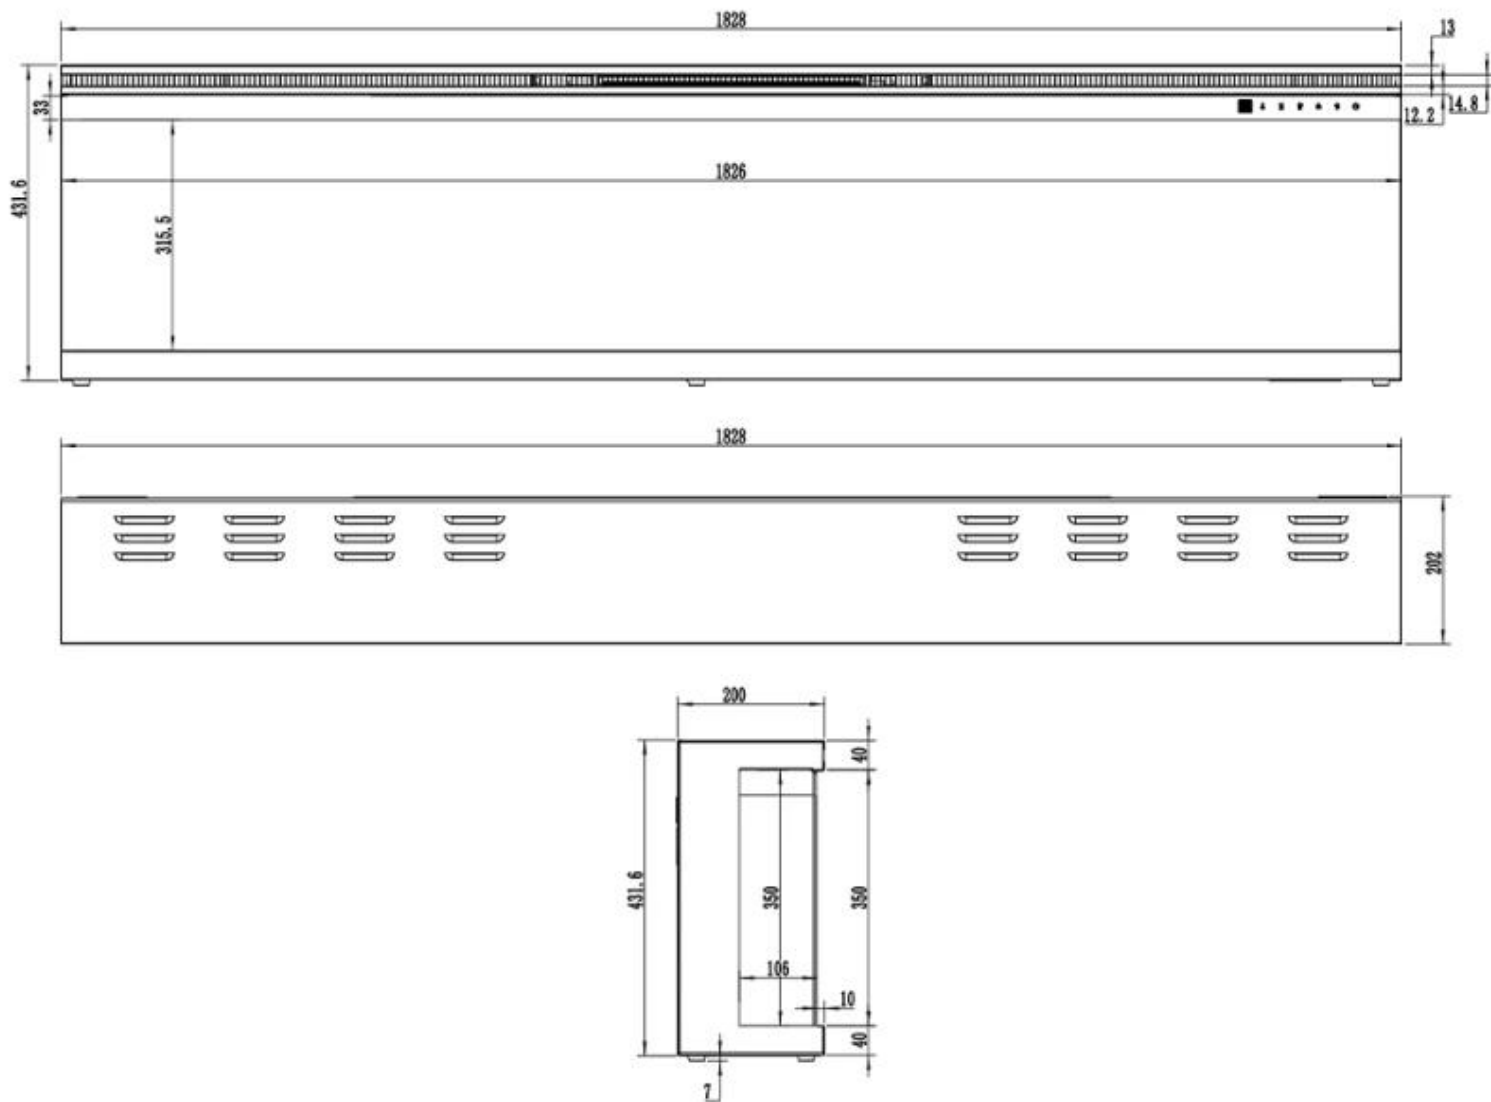

#### Mål og vekt

	16,8 cm
Lengde/bredde	183 cm
Lengde/bredde	165,1 cm
Lengde/bredde	152,4 cm
Lengde/bredde	127 cm
Lengde/bredde	114,3 cm
Høyde	45,4 cm
Dybde	16,8 cm
Kabel lengde	180 cm

#### Materiale og utseende

Materiale	Glass
Materiale	Metall
Farge	Svart
Interiør (farge/materiale)	Svart
Flammesyn	Front

Dekorasjon	Krystaller
Dekorasjon	Ved
Glass inkludert	Ja
Høyde på glass	30,4 cm
Glass lengde	168 cm
Glass lengde	150,1 cm
Glass lengde	137,4 cm
Glass lengde	112 cm
Glass lengde	99,3 cm

### **Installasjonsdetaljer**

Avtrekk/skorstein	Ikke påkrevd
Strømkrav	220-240V
Strømkrav	Ja

UCKFIELD - 152.4 CM

UCKFIELD - 126.2 CM

UCKFIELD - 106.6 CM

UCKFIELD - 165.1 CM

UCKFIELD - 182.8 CM