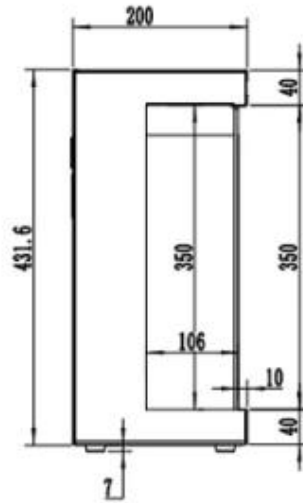

#### Mål og vekt

	16,8 cm
Lengde/bredde	183 cm
Lengde/bredde	165,1 cm
Lengde/bredde	152,4 cm
Lengde/bredde	127 cm
Lengde/bredde	114,3 cm
Høyde	45,4 cm
Dybde	16,8 cm
Kabel lengde	180 cm

#### Materiale og utseende

Materiale	Glass
Materiale	Metall
Farge	Svart
Interiør (farge/materiale)	Svart
Flammesyn	Front

Dekorasjon	Krystaller
Dekorasjon	Ved
Glass inkludert	Ja
Høyde på glass	30,4 cm
Glass lengde	168 cm
Glass lengde	150,1 cm
Glass lengde	137,4 cm
Glass lengde	112 cm
Glass lengde	99,3 cm

### **Installasjonsdetaljer**

Avtrekk/skorstein	Ikke påkrevd
Strømkrav	220-240V
Strømkrav	Ja

UCKFIELD - 152.4 CM

UCKFIELD - 126.2 CM

UCKFIELD - 106.6 CM

UCKFIELD - 165.1 CM

UCKFIELD - 182.8 CM