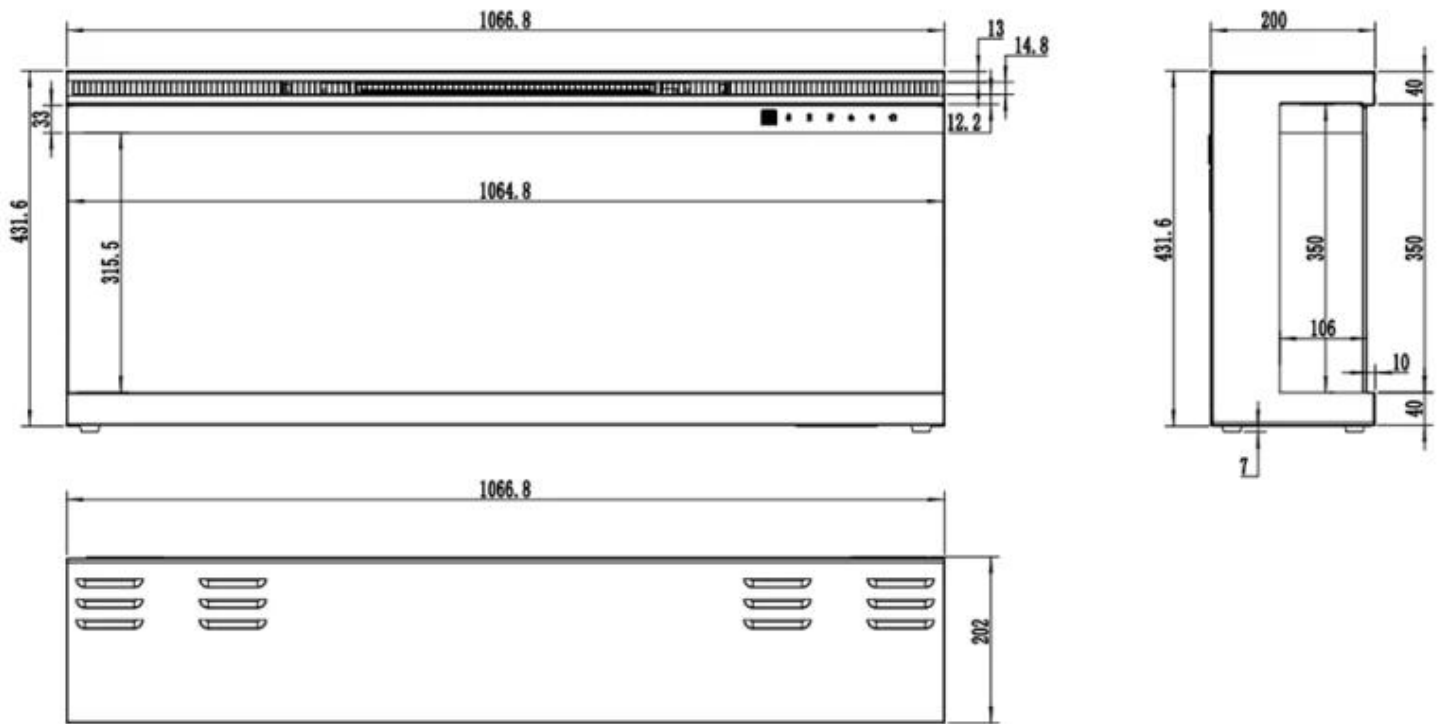

#### Mål og vekt

	16,8 cm
Lengde/bredde	183 cm
Lengde/bredde	165,1 cm
Lengde/bredde	152,4 cm
Lengde/bredde	127 cm
Lengde/bredde	114,3 cm
Høyde	45,4 cm
Dybde	16,8 cm
Kabel lengde	180 cm

#### Materiale og utseende

Materiale	Glass
Materiale	Metall
Farge	Svart
Interiør (farge/materiale)	Svart
Flammesyn	Front

Dekorasjon	Krystaller
Dekorasjon	Ved
Glass inkludert	Ja
Høyde på glass	30,4 cm
Glass lengde	168 cm
Glass lengde	150,1 cm
Glass lengde	137,4 cm
Glass lengde	112 cm
Glass lengde	99,3 cm

### **Installasjonsdetaljer**

Avtrekk/skorstein	Ikke påkrevd
Strømkrav	220-240V
Strømkrav	Ja

UCKFIELD - 152.4 CM

UCKFIELD - 126.2 CM

UCKFIELD - 106.6 CM

UCKFIELD - 165.1 CM

UCKFIELD - 182.8 CM