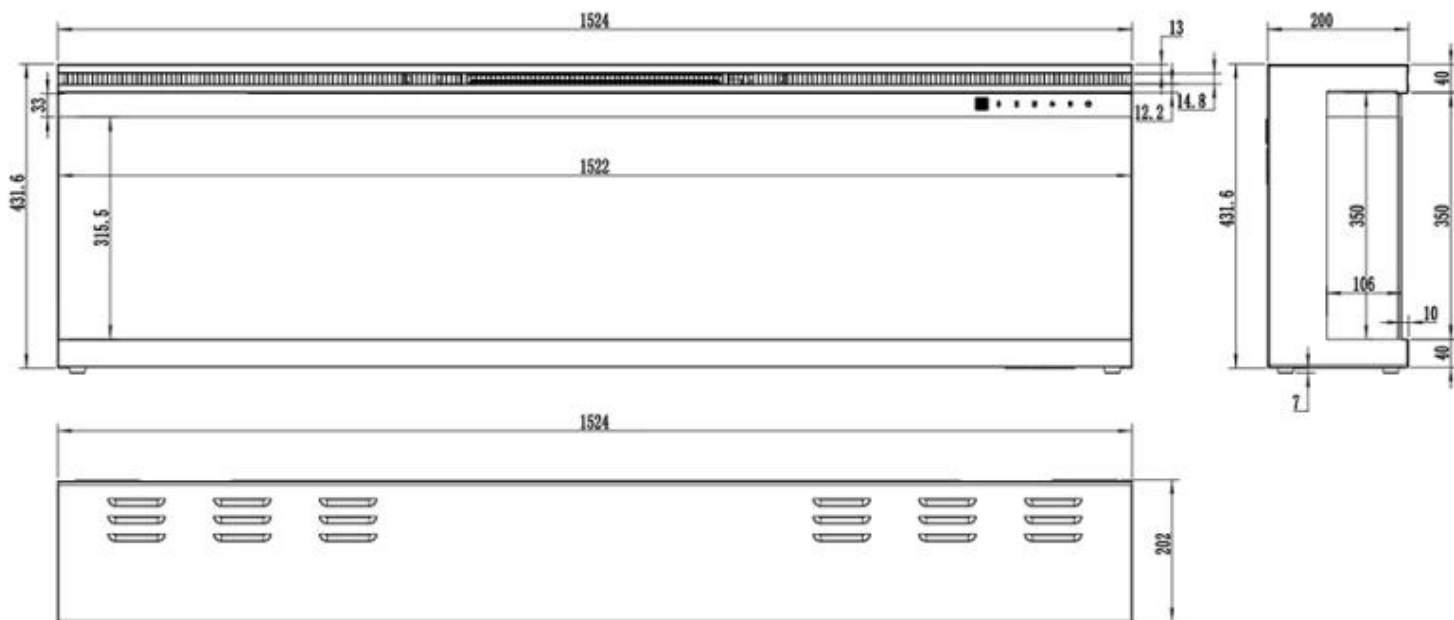

#### Mål og vekt

	16,8 cm
Lengde/bredde	183 cm
Lengde/bredde	165,1 cm
Lengde/bredde	152,4 cm
Lengde/bredde	127 cm
Lengde/bredde	114,3 cm
Høyde	45,4 cm
Dybde	16,8 cm
Kabel lengde	180 cm

#### Materiale og utseende

Materiale	Glass
Materiale	Metall
Farge	Svart
Interiør (farge/materiale)	Svart
Flammesyn	Front

Dekorasjon	Krystaller
Dekorasjon	Ved
Glass inkludert	Ja
Høyde på glass	30,4 cm
Glass lengde	168 cm
Glass lengde	150,1 cm
Glass lengde	137,4 cm
Glass lengde	112 cm
Glass lengde	99,3 cm

### **Installasjonsdetaljer**

Avtrekk/skorstein	Ikke påkrevd
Strømkrav	220-240V
Strømkrav	Ja

UCKFIELD - 152.4 CM

UCKFIELD - 126.2 CM

UCKFIELD - 106.6 CM

UCKFIELD - 165.1 CM

UCKFIELD - 182.8 CM