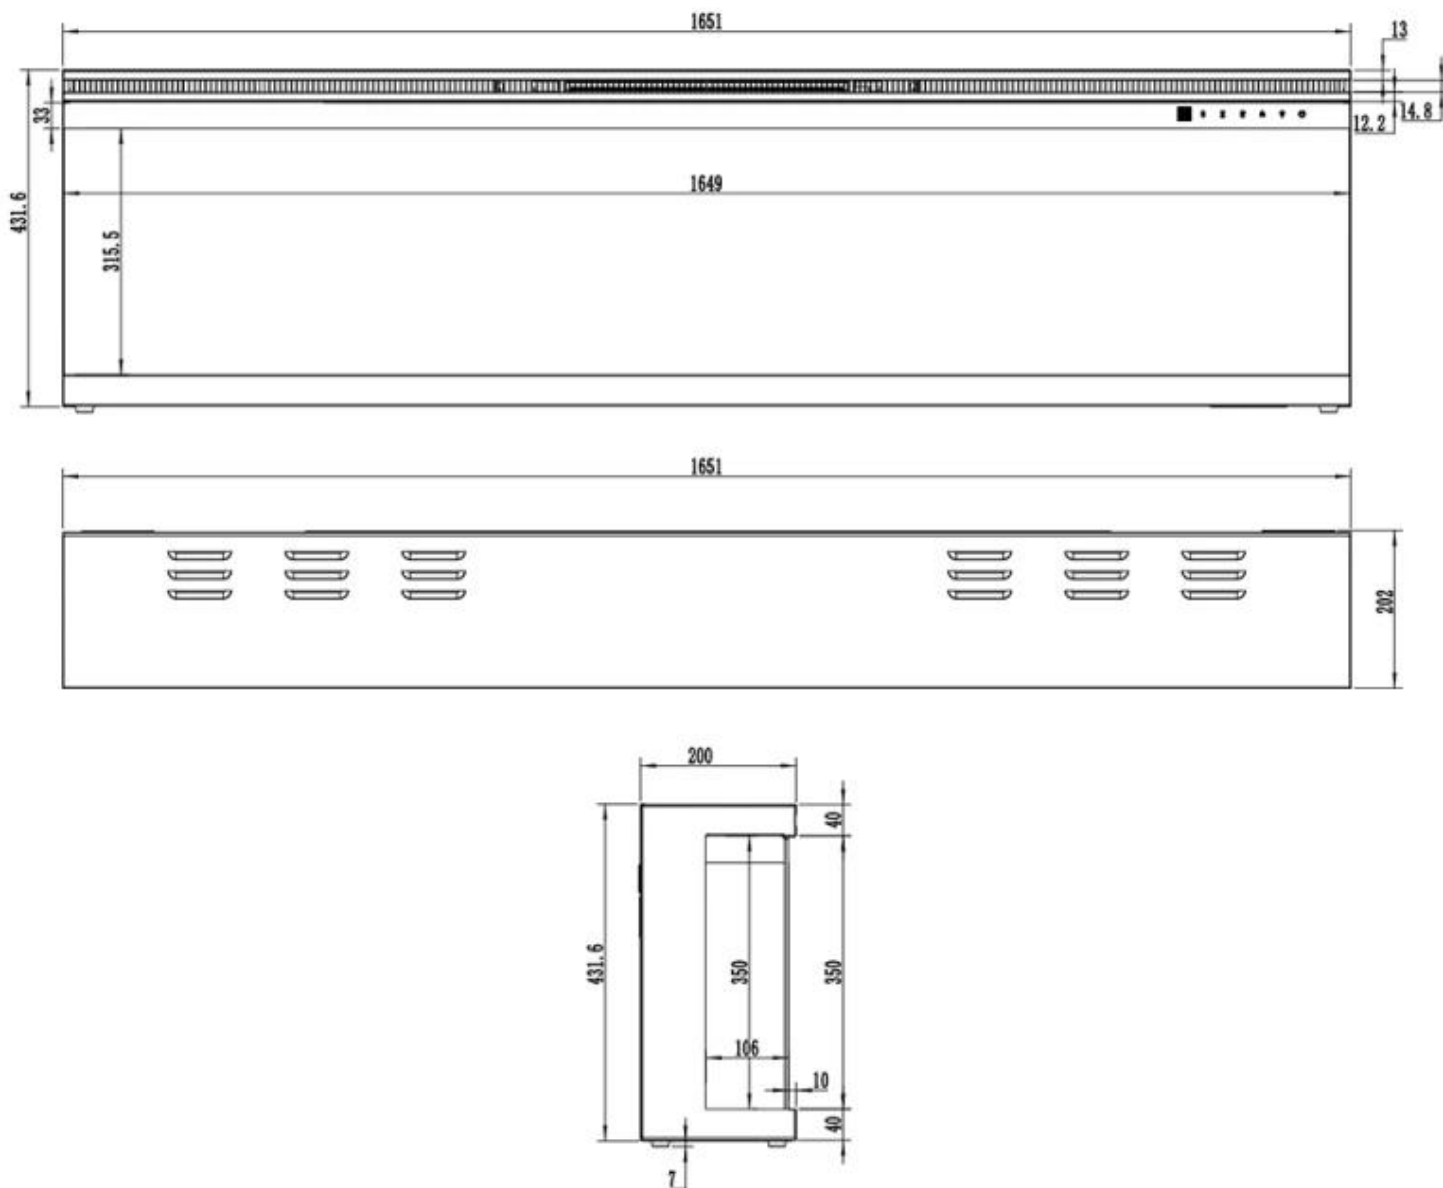

#### Størrelse

	16,8 cm
--	---------

**Størrelse**

Høyde	45,4 cm
Lengde/bredde	114,3 cm
Lengde/bredde	127 cm
Lengde/bredde	152,4 cm
Lengde/bredde	165,1 cm
Lengde/bredde	183 cm

**Type**

Bruk	Innendørs
------	-----------

**Utseende**

Glass lengde	112 cm
Glass lengde	137,4 cm
Glass lengde	150,1 cm
Glass lengde	168 cm
Glass lengde	99,3 cm
Høyde på glass	30,4 cm

**Utseende**

Interiør	Svart
Materiale	Glass
Materiale	Metall

UCKFIELD - 152.4 CM

UCKFIELD - 106.6 CM

UCKFIELD - 165.1 CM

UCKFIELD - 182.8 CM