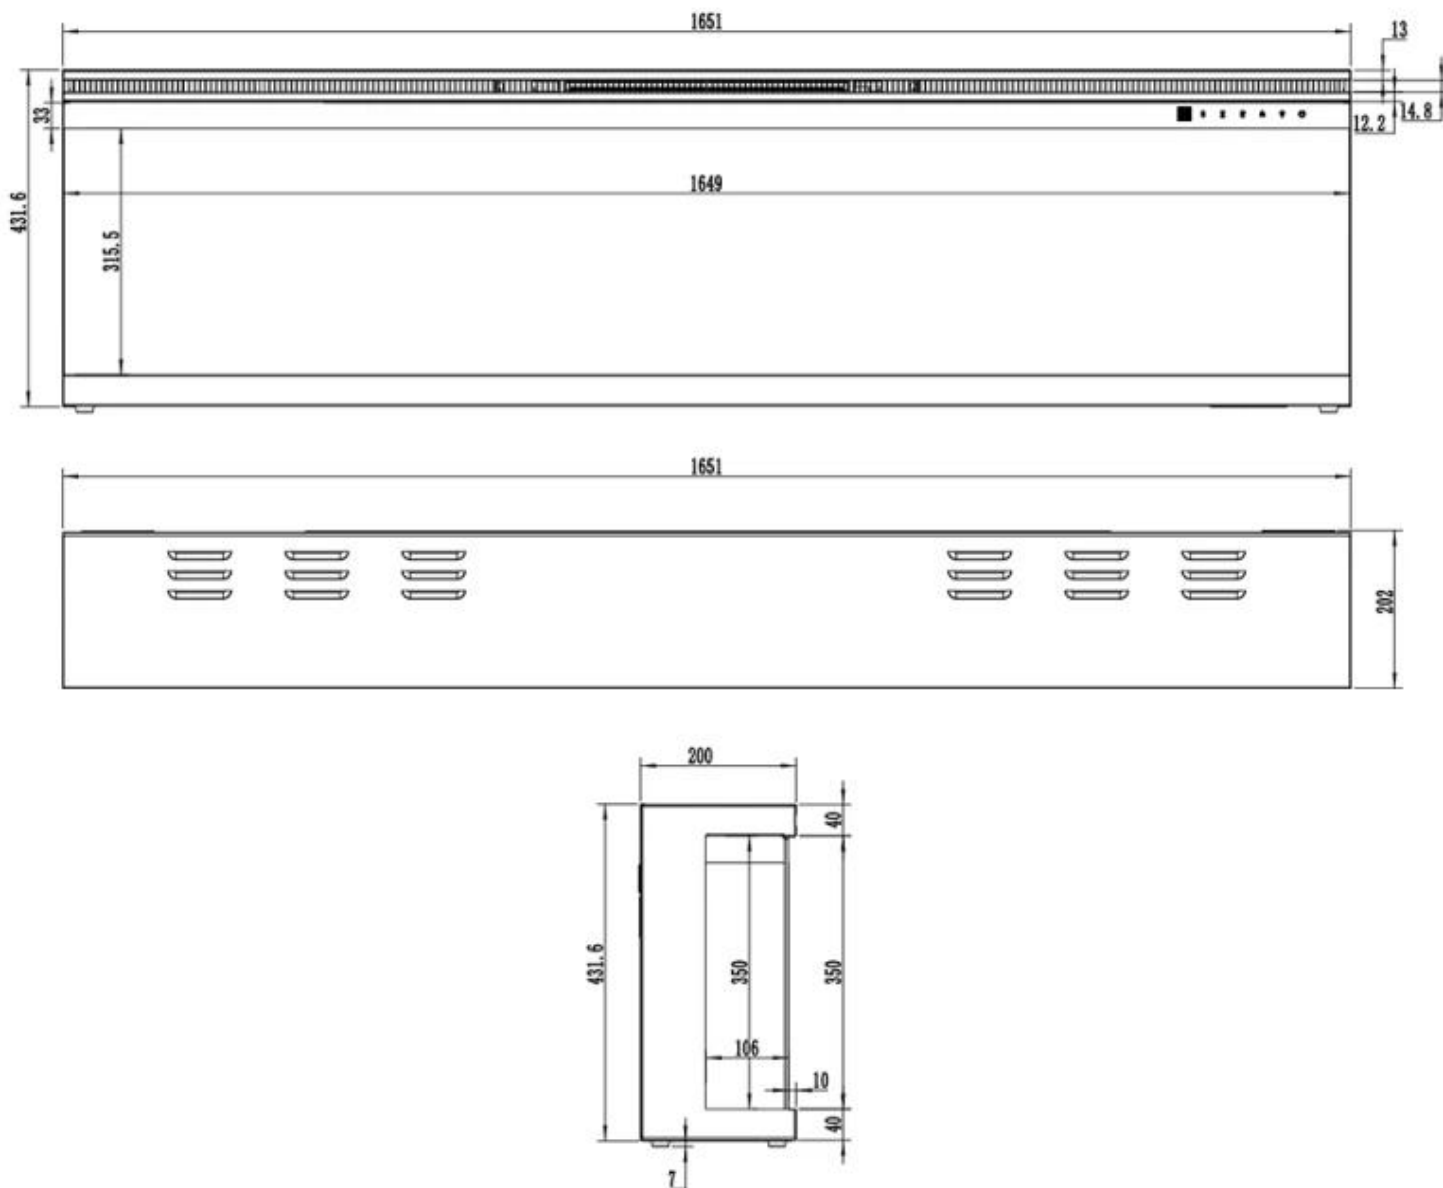

#### Utseende

|                 |            |
|-----------------|------------|
| Interiør        | Svart      |
| Materiale       | Glass      |
| Materiale       | Metall     |
| Farge           | Svart      |
| Dekorasjon      | Krystaller |
| Dekorasjon      | Ved        |
| Glass inkludert | Ja         |
| Høyde på glass  | 30,4 cm    |
| Glass lengde    | 137,4 cm   |
| Glass lengde    | 112 cm     |
| Glass lengde    | 99,3 cm    |
| Glass lengde    | 168 cm     |
| Glass lengde    | 150,1 cm   |

## Størrelse

|               |          |
|---------------|----------|
|               | 16,8 cm  |
| Lengde/bredde | 165,1 cm |
| Lengde/bredde | 152,4 cm |
| Lengde/bredde | 127 cm   |
| Lengde/bredde | 114,3 cm |
| Lengde/bredde | 183 cm   |
| Høyde         | 45,4 cm  |
| Dybde         | 16,8 cm  |
| Kabel lengde  | 180 cm   |

UCKFIELD - 152.4 CM

UCKFIELD - 126.2 CM

UCKFIELD - 106.6 CM

UCKFIELD - 165.1 CM

UCKFIELD - 182.8 CM