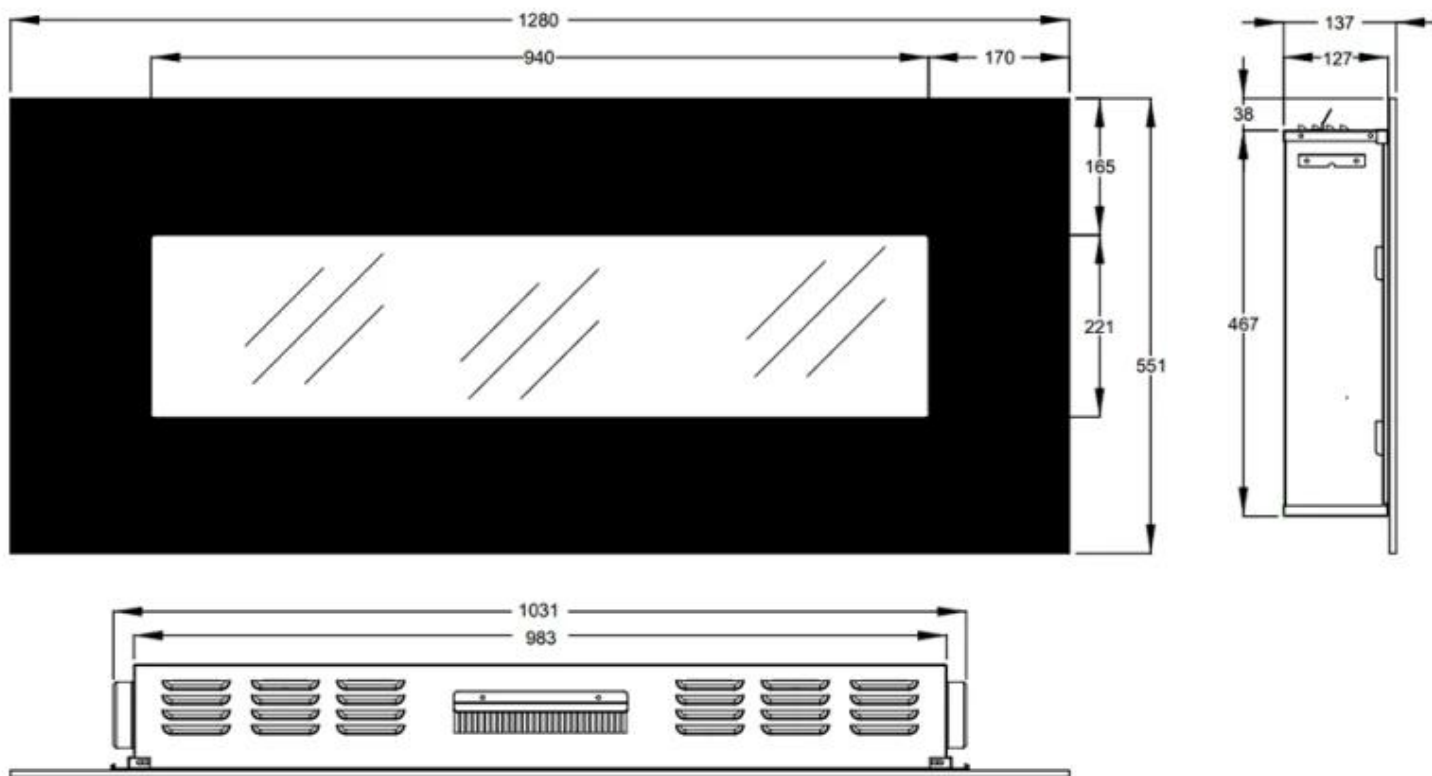

Størrelse

	13,6 cm
	13,7 cm
	13,9 cm

Størrelse

Høyde	42 cm
Høyde	49 cm
Høyde	55,1 cm
Lengde/bredde	110 cm
Lengde/bredde	128 cm
Lengde/bredde	90 cm

Type

Bruk	Innendørs
------	-----------

Type

Flammesyn	Front
-----------	-------

Type

Garanti	2 år
Montering	1-sidig innebygget elektrisk peis
Montering	Vegghengt elektrisk peis

Type

Sertifisering	CE
---------------	----

Utseende

Dekorasjon	Ved
Farge	Svart
Glass inkludert	Ja

Utseende

Glass lengde	59 cm
Glass lengde	83 cm
Glass lengde	94 cm
Høyde på glass	22 cm

Utseende

Interiør	Svart
Materiale	Glass
Materiale	Metall

ADLINGTON - 128 CM

ADLINGTON - 90 CM

ADLINGTON - 110 CM