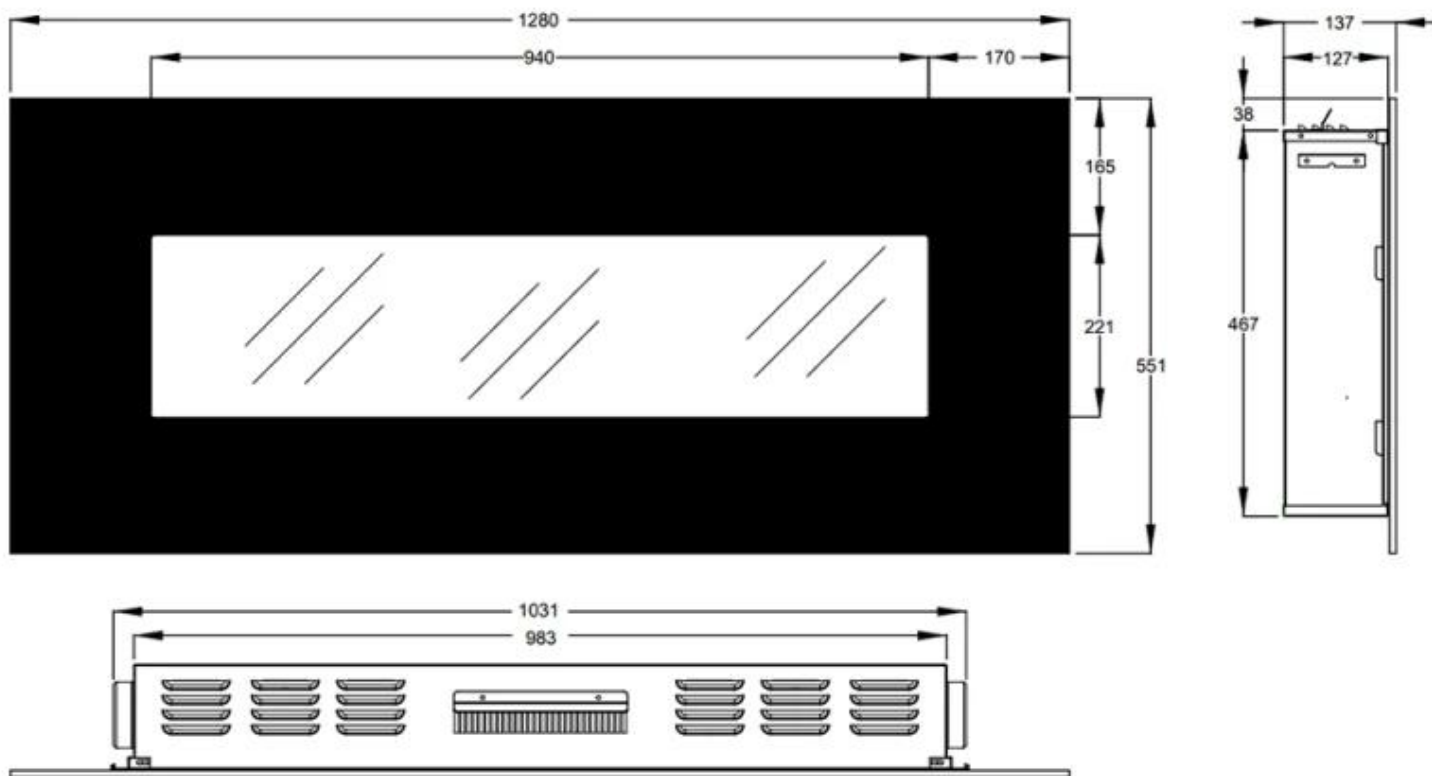

Utseende

Interiør	Svart
Materiale	Glass
Materiale	Metall
Farge	Svart
Dekorasjon	Ved
Glass inkludert	Ja
Høyde på glass	22 cm
Glass lengde	94 cm
Glass lengde	83 cm
Glass lengde	59 cm

Type

Montering	Vegghengt elektrisk peis
Montering	1-sidig innebygget elektrisk peis
Sertifisering	CE
Flammesyn	Front
Bruk	Innendørs
Garanti	2 år

Størrelse

	13,7 cm
	13,6 cm
	13,9 cm

Lengde/bredde	128 cm
Lengde/bredde	110 cm
Lengde/bredde	90 cm
Høyde	55,1 cm
Høyde	49 cm
Høyde	42 cm
Dybde	14 cm
Dybde	13,7 cm
Dybde	13,6 cm

ADLINGTON - 128 CM

ADLINGTON - 90 CM

ADLINGTON - 110 CM