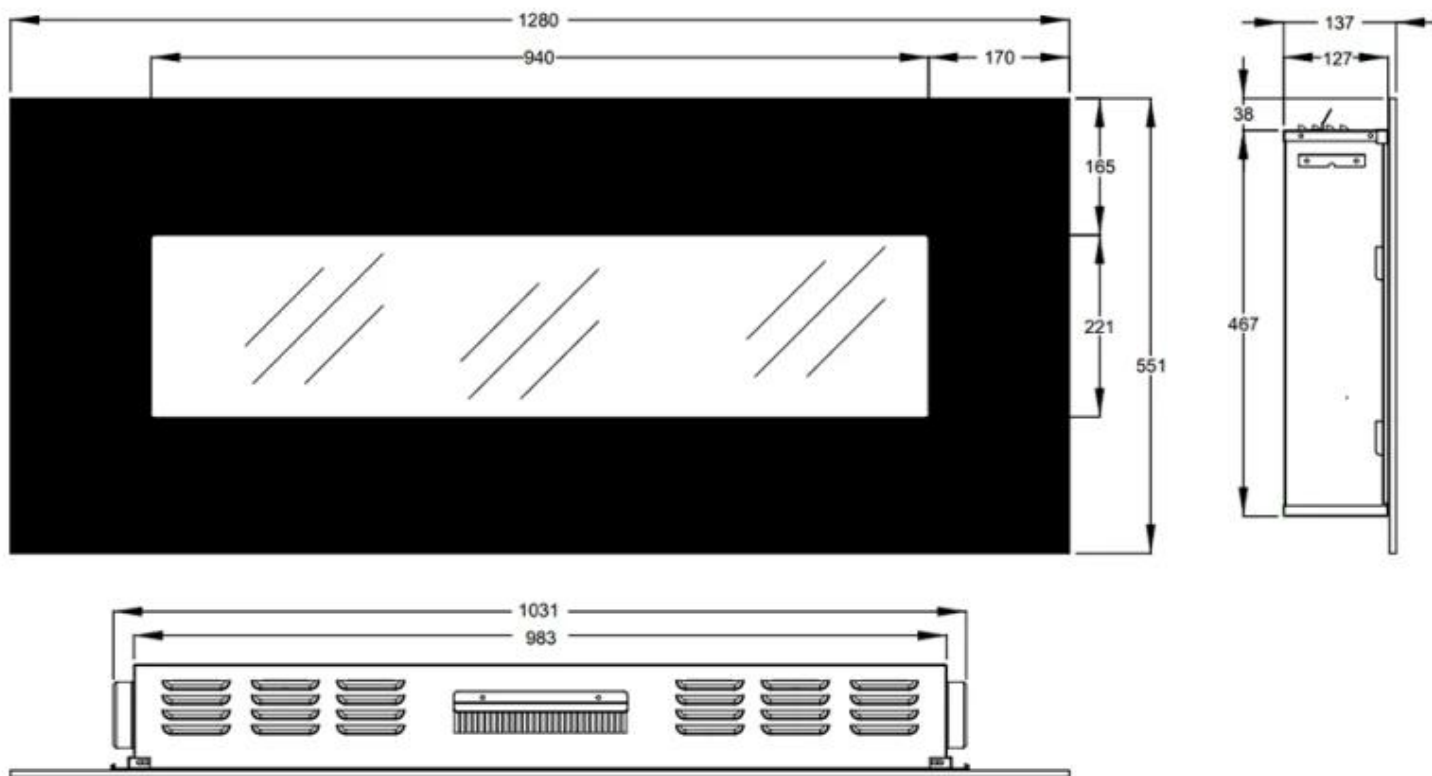

Mål og vekt

	13,6 cm
	13,9 cm
	13,7 cm
Lengde/bredde	110 cm
Lengde/bredde	90 cm
Lengde/bredde	128 cm
Høyde	55,1 cm
Høyde	49 cm
Høyde	42 cm
Dybde	14 cm
Dybde	13,7 cm
Dybde	13,6 cm

Tekniske spesifikasjoner

Materiale og utseende

Materiale	Glass
Materiale	Metall
Farge	Svart

Interiør (farge/materiale)	Svart
Flammesyn	Front
Dekorasjon	Ved
Glass inkludert	Ja
Høyde på glass	22 cm
Glass lengde	94 cm
Glass lengde	83 cm
Glass lengde	59 cm

Installasjonsdetaljer

Avtrekk/skorstein	Ikke påkrevd
Strømkrav	220-240V
Strømkrav	Ja

ADLINGTON - 128 CM

ADLINGTON - 90 CM

ADLINGTON - 110 CM