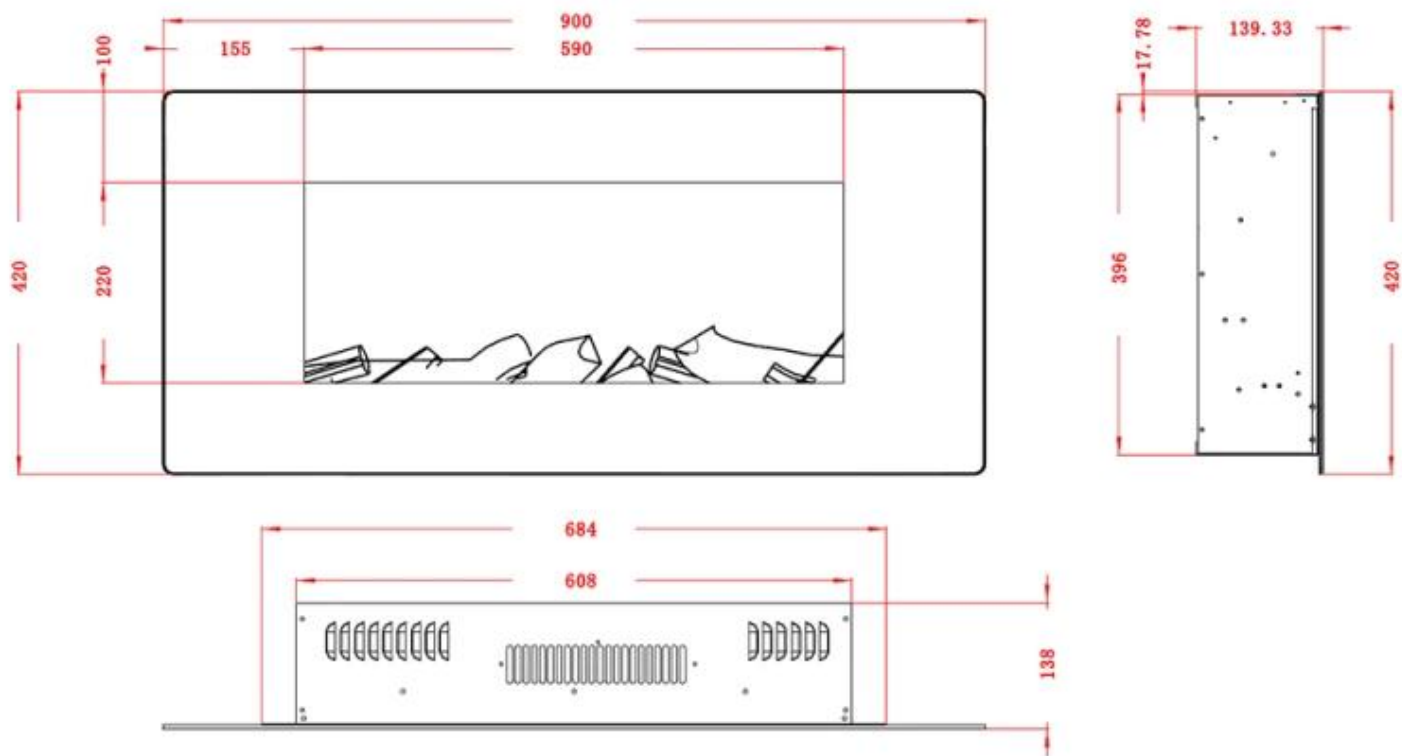

Utseende

Interiør	Svart
Materiale	Glass
Materiale	Metall
Farge	Svart
Dekorasjon	Ved
Glass inkludert	Ja
Høyde på glass	22 cm
Glass lengde	94 cm
Glass lengde	83 cm
Glass lengde	59 cm

Type

Montering	Vegghengt elektrisk peis
Montering	1-sidig innebygget elektrisk peis
Sertifisering	CE
Flammesyn	Front
Bruk	Innendørs
Garanti	2 år

Størrelse

	13,7 cm
	13,6 cm
	13,9 cm

Lengde/bredde	128 cm
Lengde/bredde	110 cm
Lengde/bredde	90 cm
Høyde	55,1 cm
Høyde	49 cm
Høyde	42 cm
Dybde	14 cm
Dybde	13,7 cm
Dybde	13,6 cm

ADLINGTON - 128 CM

ADLINGTON - 90 CM

ADLINGTON - 110 CM