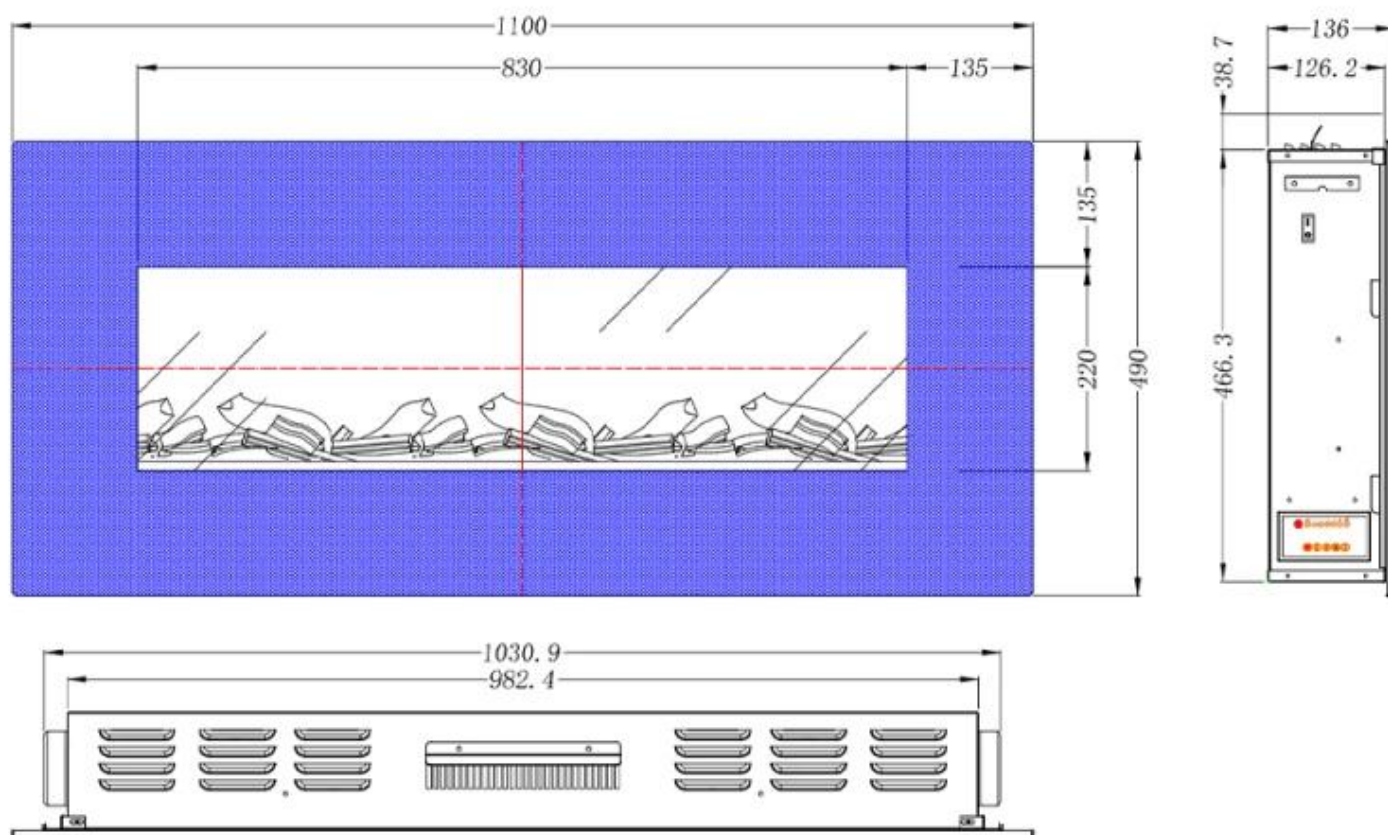

Utseende

Interiør	Svart
Materiale	Glass
Materiale	Metall
Farge	Svart
Dekorasjon	Ved
Glass inkludert	Ja
Høyde på glass	22 cm
Glass lengde	94 cm
Glass lengde	83 cm
Glass lengde	59 cm

Type

Montering	Vegghengt elektrisk peis
Montering	1-sidig innebygget elektrisk peis
Sertifisering	CE
Flammesyn	Front
Bruk	Innendørs
Garanti	2 år

Størrelse

	13,7 cm
	13,6 cm
	13,9 cm

Lengde/bredde	128 cm
Lengde/bredde	110 cm
Lengde/bredde	90 cm
Høyde	55,1 cm
Høyde	49 cm
Høyde	42 cm
Dybde	14 cm
Dybde	13,7 cm
Dybde	13,6 cm

ADLINGTON - 128 CM

ADLINGTON - 90 CM

ADLINGTON - 110 CM