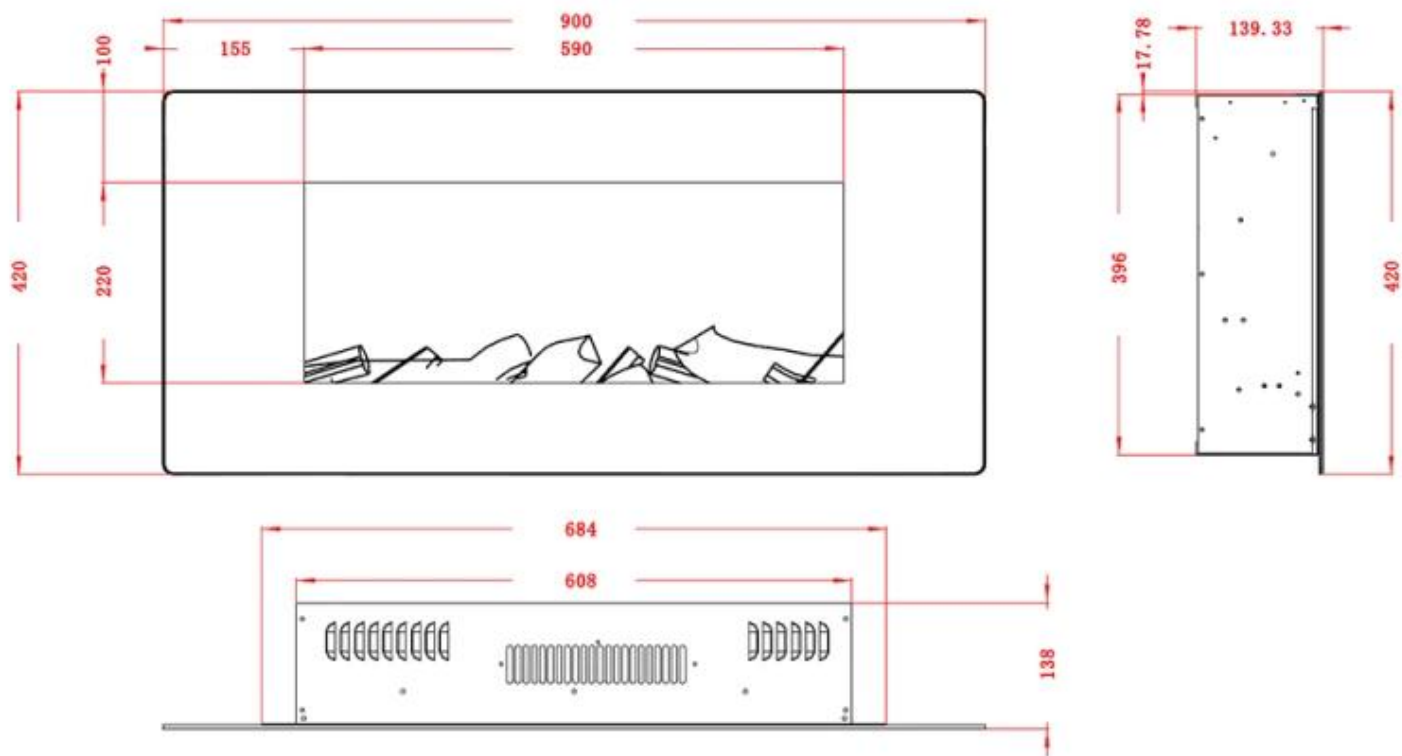

Mål og vekt

	13,6 cm
	13,9 cm
	13,7 cm
Lengde/bredde	110 cm
Lengde/bredde	90 cm
Lengde/bredde	128 cm
Høyde	55,1 cm
Høyde	49 cm
Høyde	42 cm
Dybde	14 cm
Dybde	13,7 cm
Dybde	13,6 cm

Tekniske spesifikasjoner

Materiale og utseende

Materiale	Glass
Materiale	Metall
Farge	Svart

Interiør (farge/materiale)	Svart
Flammesyn	Front
Dekorasjon	Ved
Glass inkludert	Ja
Høyde på glass	22 cm
Glass lengde	94 cm
Glass lengde	83 cm
Glass lengde	59 cm

Installasjonsdetaljer

Avtrekk/skorstein	Ikke påkrevd
Strømkrav	220-240V
Strømkrav	Ja

ADLINGTON - 128 CM

ADLINGTON - 90 CM

ADLINGTON - 110 CM