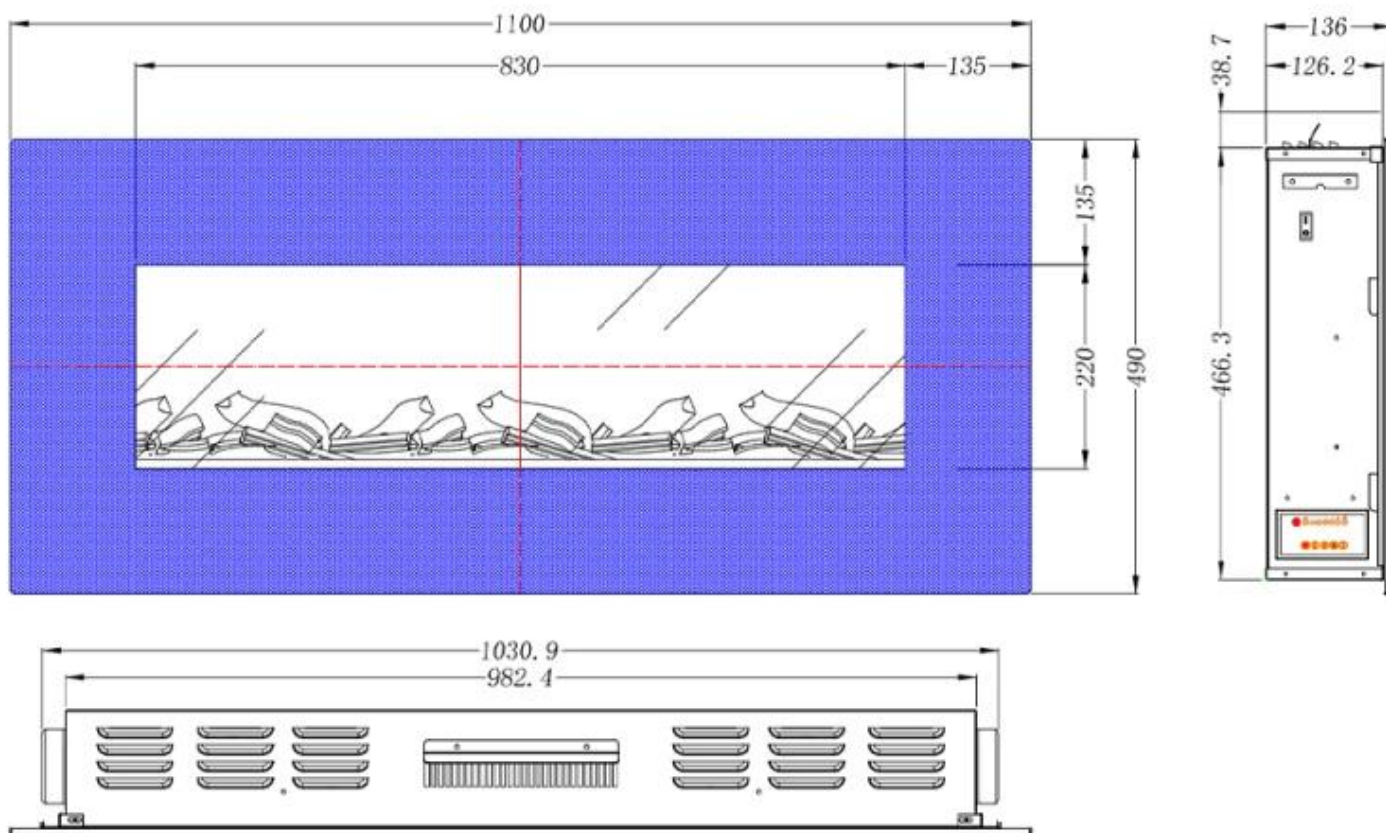

Mål og vekt

	13,6 cm
	13,9 cm
	13,7 cm
Lengde/bredde	110 cm
Lengde/bredde	90 cm
Lengde/bredde	128 cm
Høyde	55,1 cm
Høyde	49 cm
Høyde	42 cm
Dybde	14 cm
Dybde	13,7 cm
Dybde	13,6 cm

Tekniske spesifikasjoner

Materiale og utseende

Materiale	Glass
Materiale	Metall
Farge	Svart

Interiør (farge/materiale)	Svart
Flammesyn	Front
Dekorasjon	Ved
Glass inkludert	Ja
Høyde på glass	22 cm
Glass lengde	94 cm
Glass lengde	83 cm
Glass lengde	59 cm

Installasjonsdetaljer

Avtrekk/skorstein	Ikke påkrevd
Strømkrav	220-240V
Strømkrav	Ja

ADLINGTON - 128 CM

ADLINGTON - 90 CM

ADLINGTON - 110 CM