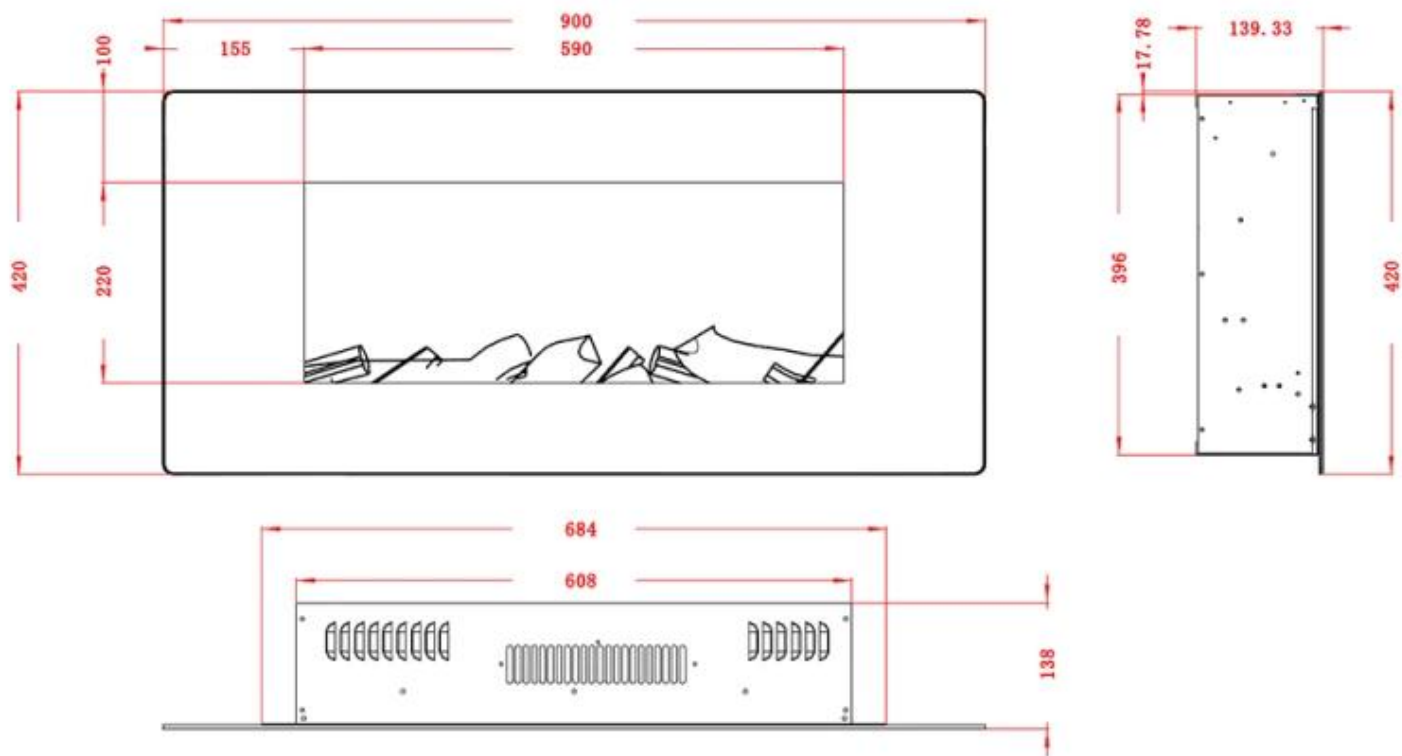

Størrelse

	13,6 cm
	13,7 cm
	13,9 cm

Størrelse

Høyde	42 cm
Høyde	49 cm
Høyde	55,1 cm
Lengde/bredde	110 cm
Lengde/bredde	128 cm
Lengde/bredde	90 cm

Type

Bruk	Innendørs
------	-----------

Type

Flammesyn	Front
-----------	-------

Type

Garanti	2 år
Montering	1-sidig innebygget elektrisk peis
Montering	Vegghengt elektrisk peis

Type

Sertifisering	CE
---------------	----

Utseende

Dekorasjon	Ved
Farge	Svart
Glass inkludert	Ja

Utseende

Glass lengde	59 cm
Glass lengde	83 cm
Glass lengde	94 cm
Høyde på glass	22 cm

Utseende

Interiør	Svart
Materiale	Glass
Materiale	Metall

ADLINGTON - 128 CM

ADLINGTON - 90 CM

ADLINGTON - 110 CM