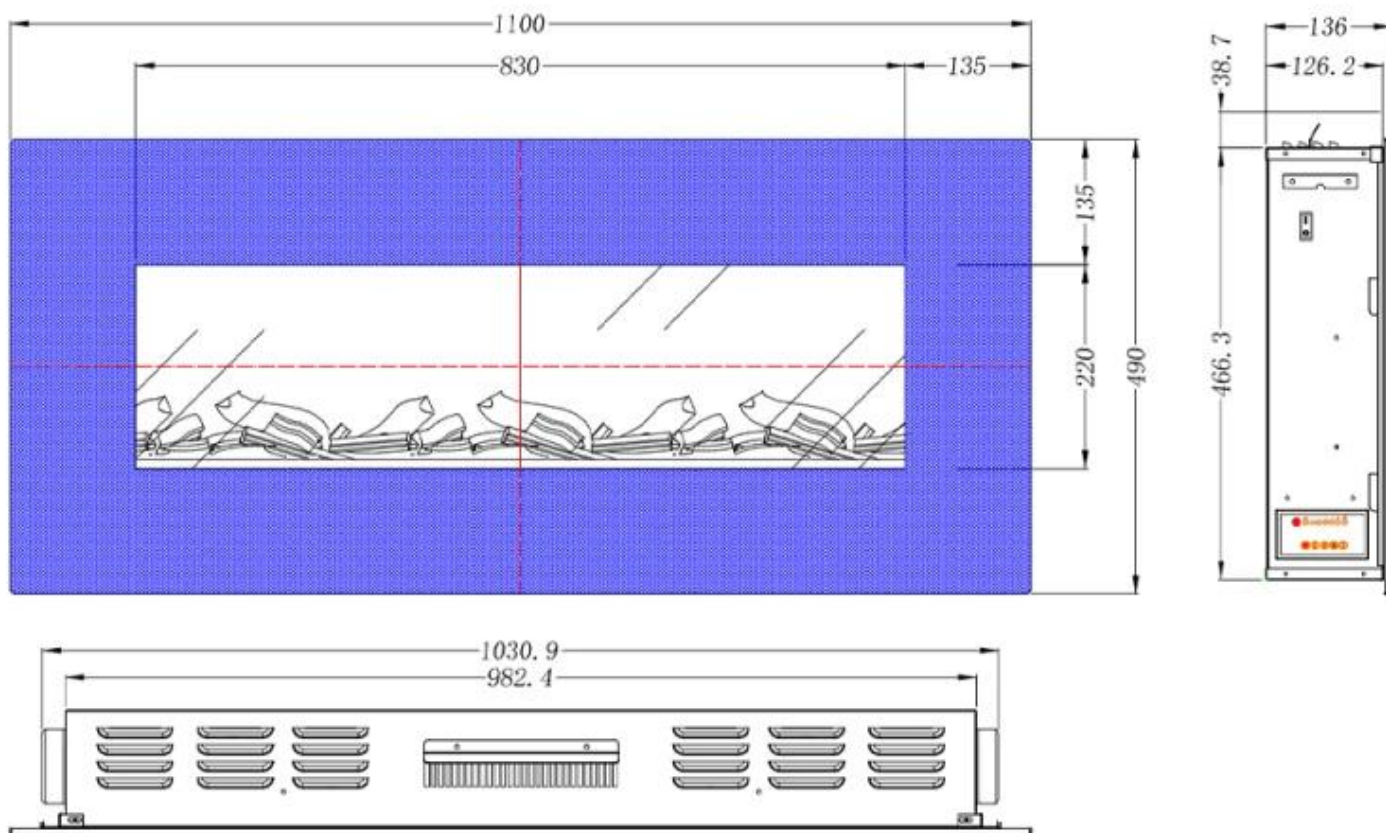

Størrelse

	13,6 cm
	13,7 cm
	13,9 cm

Størrelse

Høyde	42 cm
Høyde	49 cm
Høyde	55,1 cm
Lengde/bredde	110 cm
Lengde/bredde	128 cm
Lengde/bredde	90 cm

Type

Bruk	Innendørs
------	-----------

Type

Flammesyn	Front
-----------	-------

Type

Garanti	2 år
Montering	1-sidig innebygget elektrisk peis
Montering	Vegghengt elektrisk peis

Type

Sertifisering	CE
---------------	----

Utseende

Dekorasjon	Ved
Farge	Svart
Glass inkludert	Ja

Utseende

Glass lengde	59 cm
Glass lengde	83 cm
Glass lengde	94 cm
Høyde på glass	22 cm

Utseende

Interiør	Svart
Materiale	Glass
Materiale	Metall

ADLINGTON - 128 CM

ADLINGTON - 90 CM

ADLINGTON - 110 CM